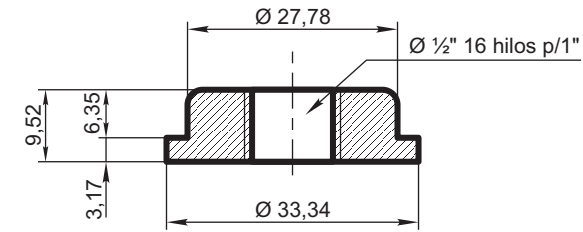

PIEZA N° 753/A

PIEZA N° 753/B

PIEZA N° 753/C

MATERIAL: BRONCE

NOTA: TERMINADO TODO A MAQUINA

VALVULA COMPLETA: NEFA 752

ITEM	DESCRIPCION	Cant.	ESCUADRIA, ESPECIFICACION, OBSERVAC.	CATAL.NOM.
VALVULA GRADUADORA DE FRENO A VACIO - DETALLES -				FERROCARRILES ARGENTINOS
				AREA MECANICA
ESCALA 1:1	TROCHA TODAS	LINEAS: TODAS	UTILIZACION	EMISION
FIRMA Y FECHA APROB.			N° DE PLANO NEFA 753	1