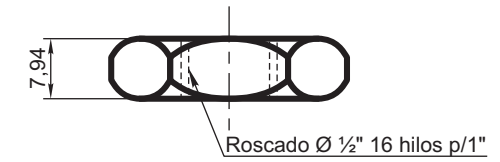

PIEZA N° 753/A

PIEZA N° 753/B

PIEZA N° 753/C

MATERIAL: BRONCE

NOTA: TERMINADO TODO A MAQUINA

VALVULA COMPLETA: NEFA 752

ITEM	DESCRIPCION	Cant.	ESCUADRIA, ESPECIFICACION, OBSERVAC.	CATAL.NOM.
VALVULA GRADUADORA DE FRENO A VACIO - DETALLES -				FERROCARRILES ARGENTINOS
				AREA MECANICA
ESCALA 1:1	TROCHA TODAS	LINEAS: TODAS	UTILIZACION	EMISION
FIRMA Y FECHA APROB.			N° DE PLANO NEFA 753	1