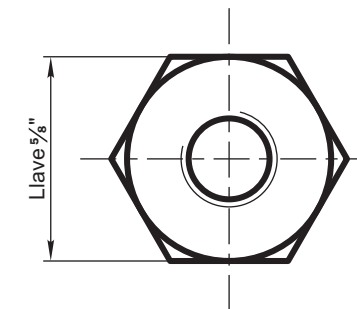

PIEZA N° 753/A

PIEZA N° 753/B

PIEZA N° 753/C

MATERIAL: BRONCE

NOTA: TERMINADO TODO A MAQUINA

VALVULA COMPLETA: NEFA 752

ITEM	DESCRIPCION	Cant.	ESCUADRIA, ESPECIFICACION, OBSERVAC.	CATAL.NOM.
VALVULA GRADUADORA DE FRENO A VACIO - DETALLES -				FERROCARRILES ARGENTINOS
				AREA MECANICA
ESCALA 1:1	TROCHA TODAS	LINEAS: TODAS	UTILIZACION	EMISION
FIRMA Y FECHA APROB.			N° DE PLANO NEFA 753	1