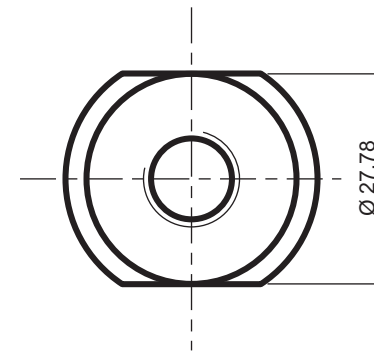

PIEZA N° 753/A

PIEZA N° 753/B

PIEZA N° 753/C

MATERIAL: BRONCE

NOTA: TERMINADO TODO A MAQUINA

VALVULA COMPLETA: NEFA 752

ITEM	DESCRIPCION	Cant.	ESCUADRIA, ESPECIFICACION, OBSERVAC.	CATAL.NOM.
VALVULA GRADUADORA DE FRENO A VACIO - DETALLES -				FERROCARRILES ARGENTINOS
				AREA MECANICA
ESCALA 1:1	TROCHA TODAS	LINEAS: TODAS	UTILIZACION	EMISION
FIRMA Y FECHA APROB.			N° DE PLANO NEFA 753	1