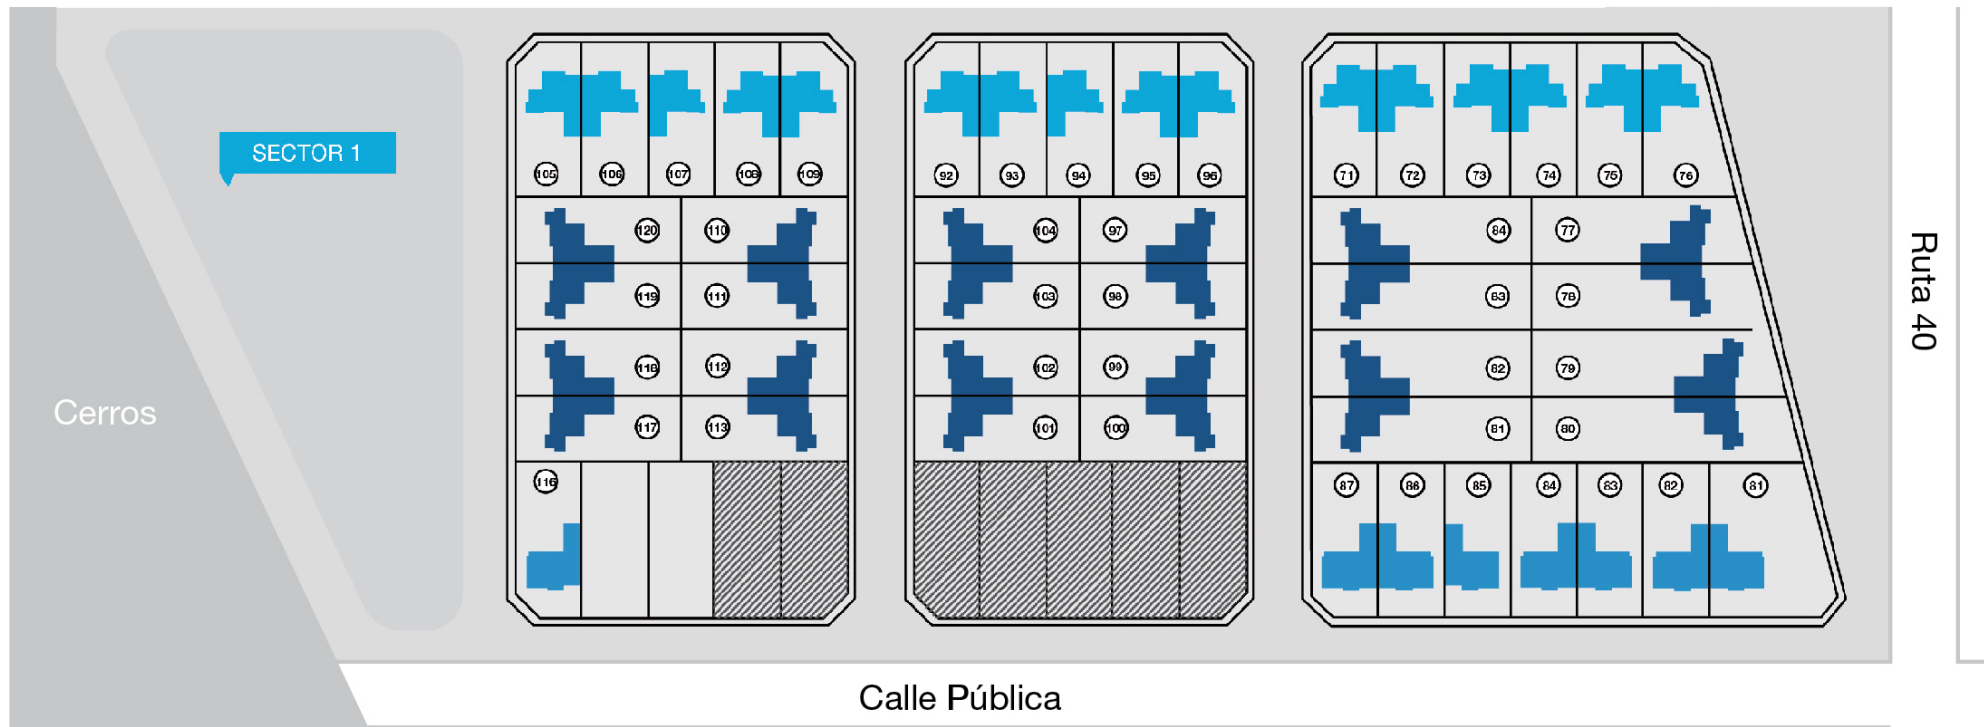

Chilecito La Rioja

Chilecito	Unidades funcionales
Sector 1	71-118

El presente plano es a mero título orientativo, a fin de identificar la ubicación de las unidades integrantes del desarrollo urbanístico. La numeración de las unidades en el mismo responde a un orden interno provisorio, la misma no será necesariamente coincidente con la Nomenclatura Catastral o designación de Unidad Funcional según resulte del correspondiente Reglamento de Copropiedad y Plano de Mensura Horizontal.

Chilecito	Unidades funcionales
Sector 2	1-36

El presente plano es a mero título orientativo, a fin de identificar la ubicación de las unidades integrantes del desarrollo urbanístico. La numeración de las unidades en el mismo responde a un orden interno provisorio, la misma no será necesariamente coincidente con la Nomenclatura Catastral o designación de Unidad Funcional según resulte del correspondiente Reglamento de Copropiedad y Plano de Mensura Horizontal.

Chilecito	Unidades funcionales
Sector 3	37-70

El presente plano es a mero título orientativo, a fin de identificar la ubicación de las unidades integrantes del desarrollo urbanístico. La numeración de las unidades en el mismo responde a un orden interno provisorio, la misma no será necesariamente coincidente con la Nomenclatura Catastral o designación de Unidad Funcional según resulte del correspondiente Reglamento de Copropiedad y Plano de Mensura Horizontal.