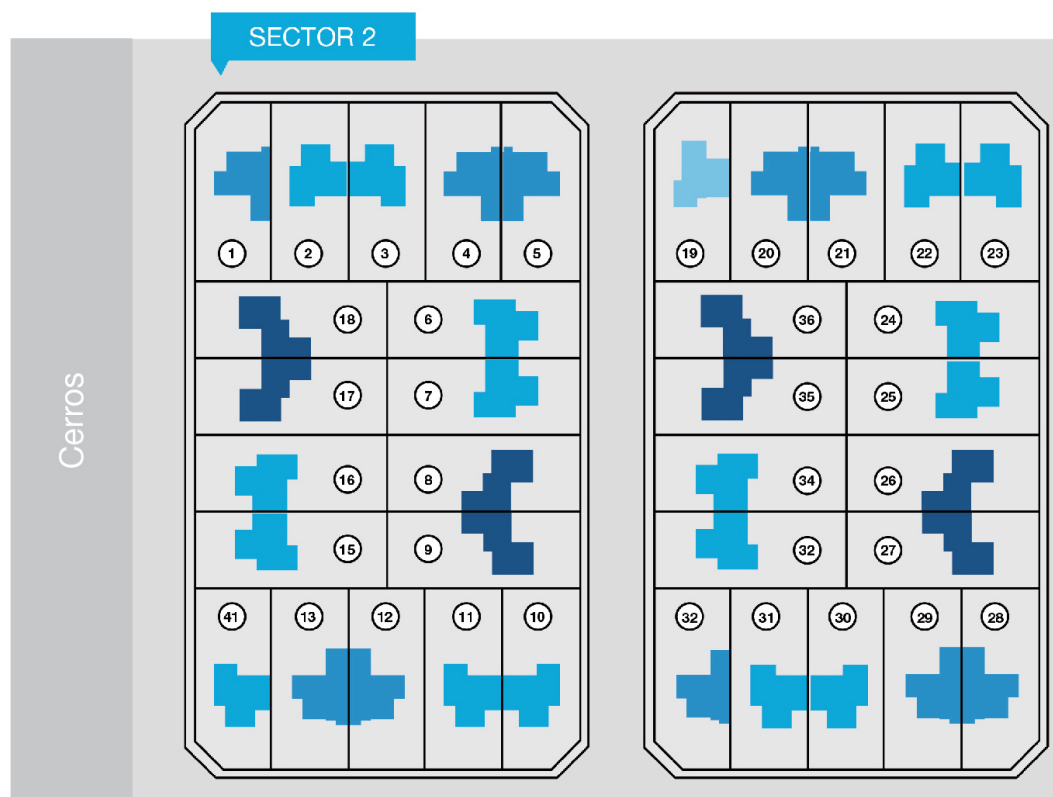

Chilecito La Rioja

Chilecito	Unidades funcionales
Sector 1	71-118

El presente plano es a mero título orientativo, a fin de identificar la ubicación de las unidades integrantes del desarrollo urbanístico. La numeración de las unidades en el mismo responde a un orden interno provisorio, la misma no será necesariamente coincidente con la Nomenclatura Catastral o designación de Unidad Funcional según resulte del correspondiente Reglamento de Copropiedad y Plano de Mensura Horizontal.

Chilecito	Unidades funcionales
Sector 2	1-36

El presente plano es a mero título orientativo, a fin de identificar la ubicación de las unidades integrantes del desarrollo urbanístico. La numeración de las unidades en el mismo responde a un orden interno provisorio, la misma no será necesariamente coincidente con la Nomenclatura Catastral o designación de Unidad Funcional según resulte del correspondiente Reglamento de Copropiedad y Plano de Mensura Horizontal.

Chilecito	Unidades funcionales
Sector 3	37-70

El presente plano es a mero título orientativo, a fin de identificar la ubicación de las unidades integrantes del desarrollo urbanístico. La numeración de las unidades en el mismo responde a un orden interno provisorio, la misma no será necesariamente coincidente con la Nomenclatura Catastral o designación de Unidad Funcional según resulte del correspondiente Reglamento de Copropiedad y Plano de Mensura Horizontal.