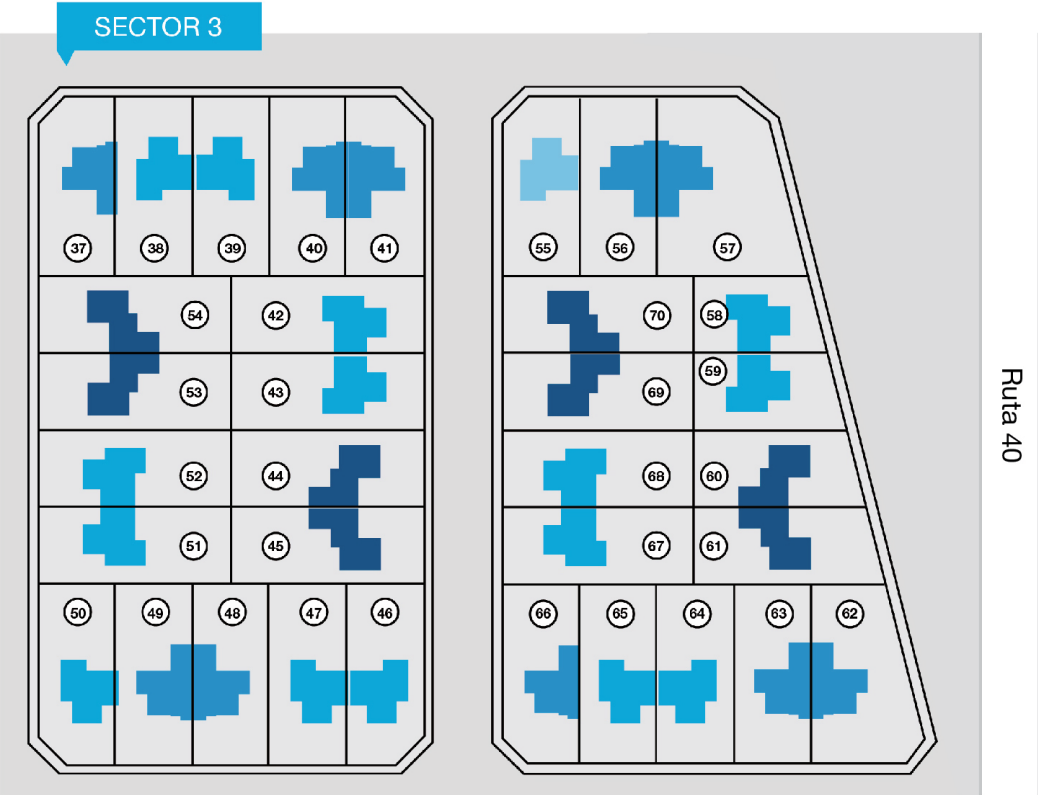

Chilecito La Rioja

Chilecito	Unidades funcionales
Sector 1	71-118

El presente plano es a mero título orientativo, a fin de identificar la ubicación de las unidades integrantes del desarrollo urbanístico. La numeración de las unidades en el mismo responde a un orden interno provisorio, la misma no será necesariamente coincidente con la Nomenclatura Catastral o designación de Unidad Funcional según resulte del correspondiente Reglamento de Copropiedad y Plano de Mensura Horizontal.

Chilecito	Unidades funcionales
Sector 2	1-36

El presente plano es a mero título orientativo, a fin de identificar la ubicación de las unidades integrantes del desarrollo urbanístico. La numeración de las unidades en el mismo responde a un orden interno provisorio, la misma no será necesariamente coincidente con la Nomenclatura Catastral o designación de Unidad Funcional según resulte del correspondiente Reglamento de Copropiedad y Plano de Mensura Horizontal.

Chilecito	Unidades funcionales
Sector 3	37-70

El presente plano es a mero título orientativo, a fin de identificar la ubicación de las unidades integrantes del desarrollo urbanístico. La numeración de las unidades en el mismo responde a un orden interno provisorio, la misma no será necesariamente coincidente con la Nomenclatura Catastral o designación de Unidad Funcional según resulte del correspondiente Reglamento de Copropiedad y Plano de Mensura Horizontal.