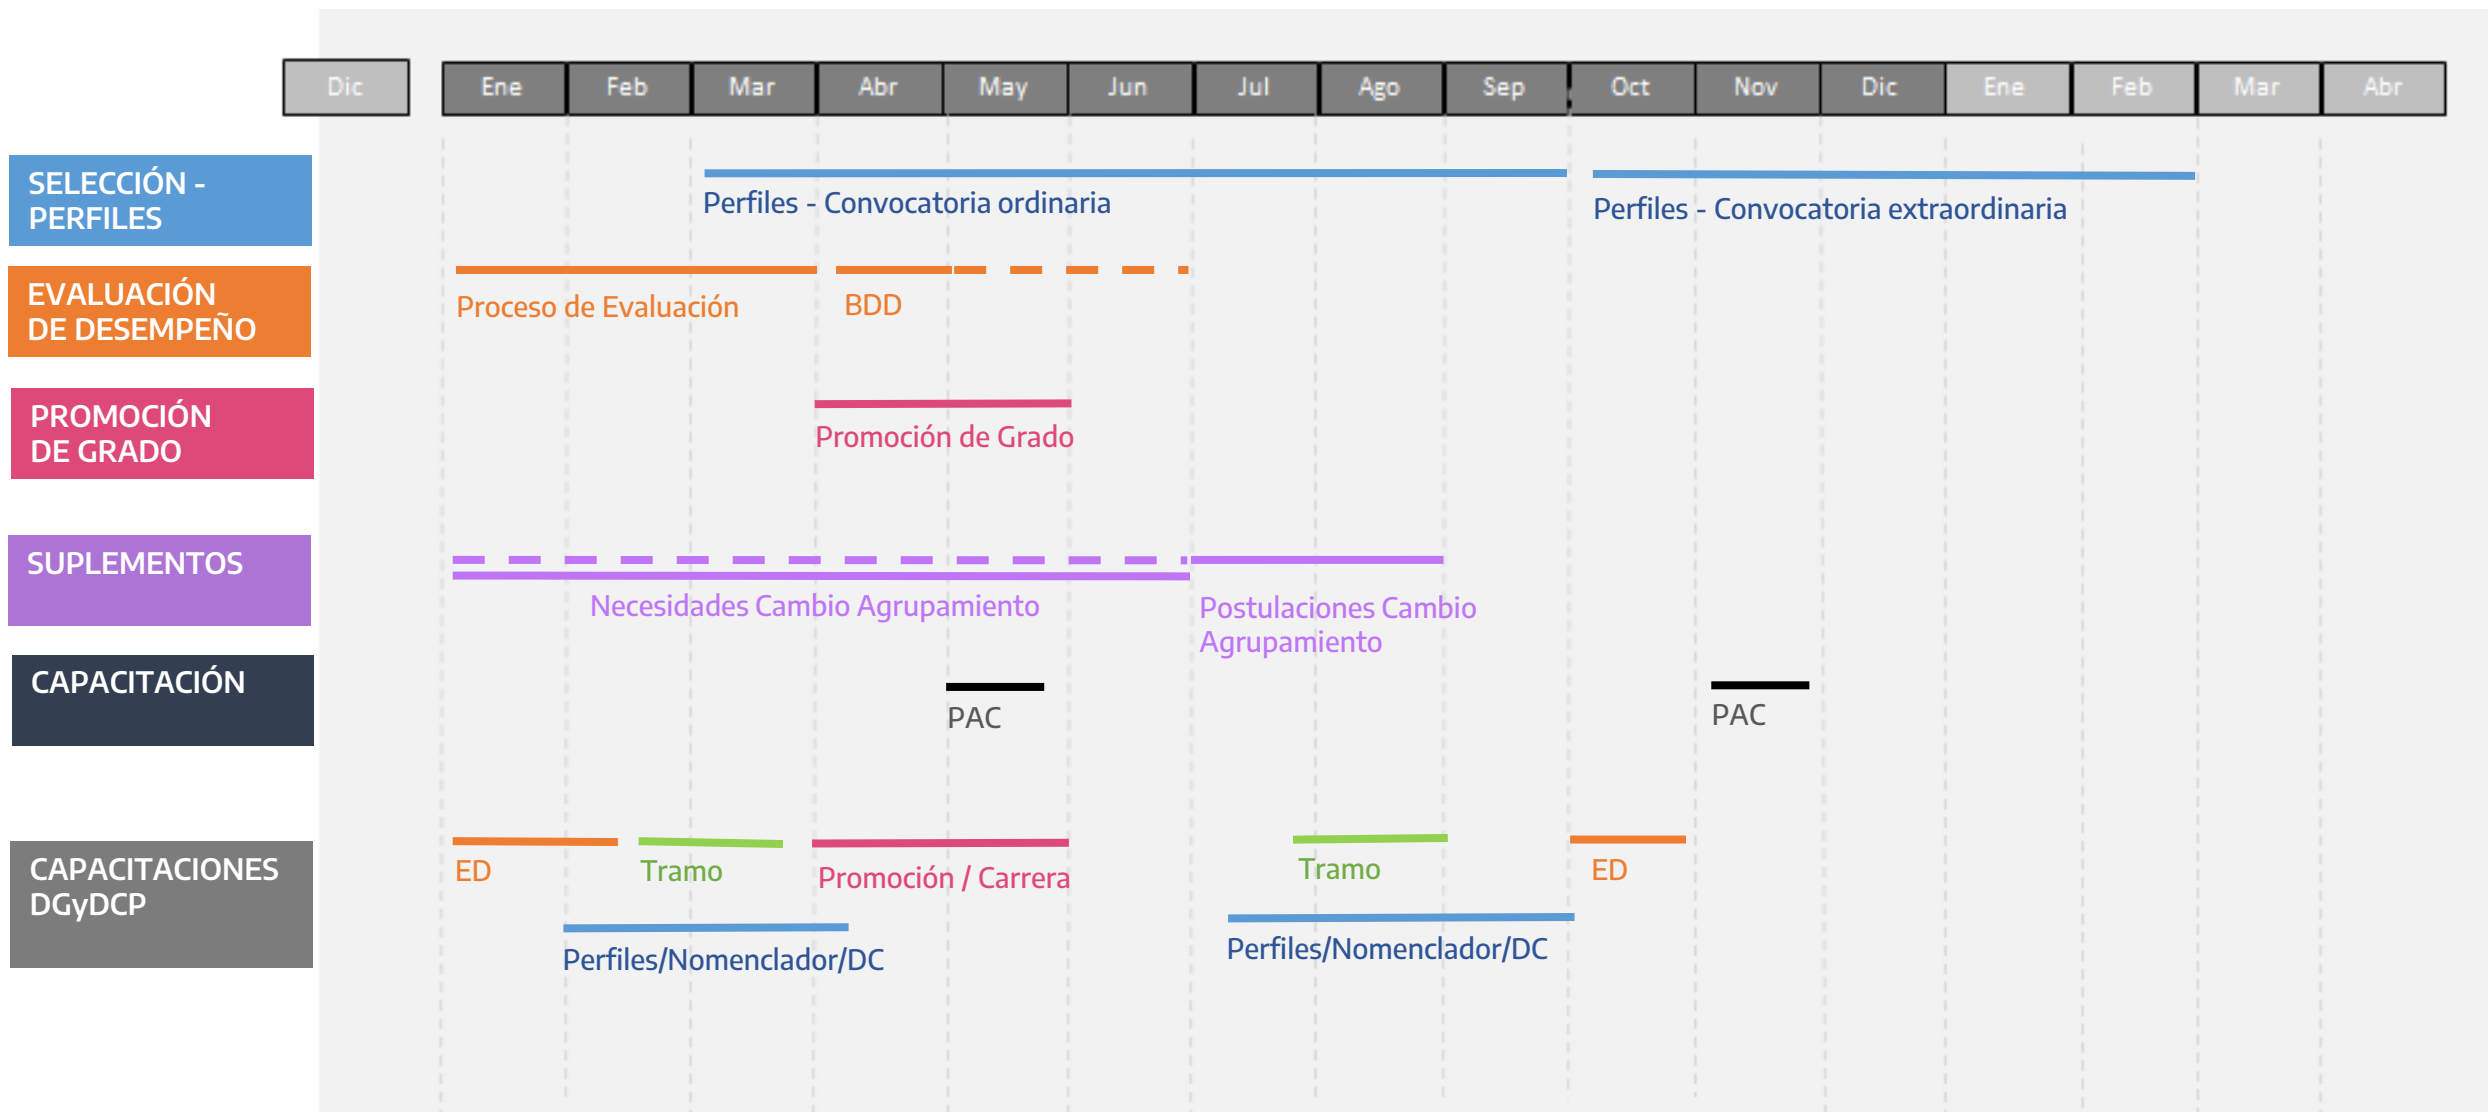

# ONEP

Oficina Nacional de Empleo Público

Dirección de Gestión y Desarrollo de Carrera del Personal

Secretaría de Gestión y Empleo Público

Jefatura de  
Gabinete de Ministros  
Argentina

*primero  
la gente*

# Calendario

## Carrera PECIFA

2023

# Calendario de Gestión SINEP

El presente calendario pretende visualizar fácilmente los tiempos y plazos requeridos para de cada subsistema de Recursos Humanos, vinculados a la Carrera Administrativa.

Secretaría de  
Gestión y Empleo Público