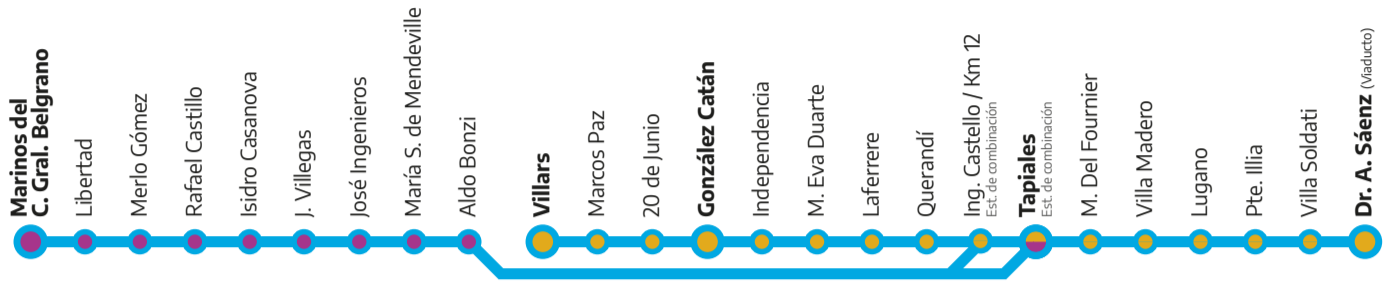

Diagrama de horarios especial por obras

Sábados

Vigente desde el 14/08/23

Trenes a Tapiales / Dr. A. Sáenz

Frecuencia de trenes a Dr. A. Sáenz desde G. Catán

Frecuencia de trenes a Tapiales desde M. C. Gral. Belgrano

Table with 26 columns (train numbers and arrival times at various stations) and multiple rows of departure times from Marinos del C. Gral. Belgrano to Tapiales.