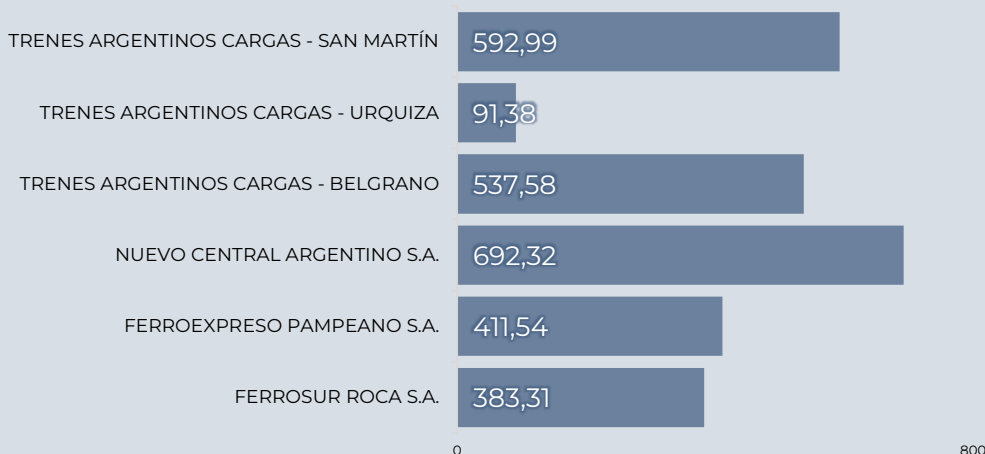

Toneladas Transportadas

5.542.010

Variación
2024/2023

40,3%

Toneladas Transportadas por Operador

Porcentaje de Toneladas Transportadas por Rubro

Ton-Km (millones)

2.713

Variación
2024/2023

27,1%

Toneladas Kilómetro por Operador
(en millones)

Transporte de Cargas realizado por Servicios Provinciales - Tren Patagónico S.A.

Toneladas*
42.600

Ton-Km (mill)*
3,80

Rubro:
Minerales y Materiales de
Construcción