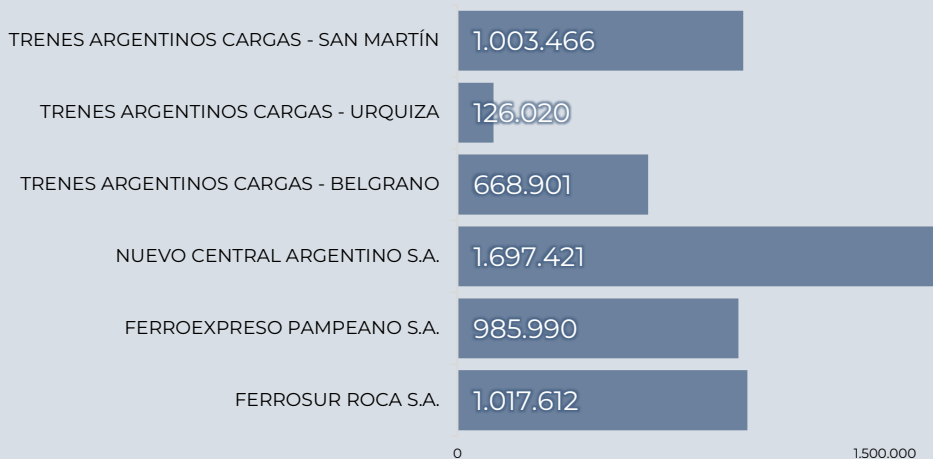

Toneladas Transportadas

5.542.010

Variación
2024/2023

40,3%

Toneladas Transportadas por Operador

Porcentaje de Toneladas Transportadas por Rubro

Ton-Km (millones)

2.713

Variación
2024/2023

27,1%

Toneladas Kilómetro por Operador
(en millones)

Transporte de Cargas realizado por Servicios Provinciales - Tren Patagónico S.A.

Toneladas*
42.600

Ton-Km (mill)*
3,80

Rubro:
Minerales y Materiales de
Construcción