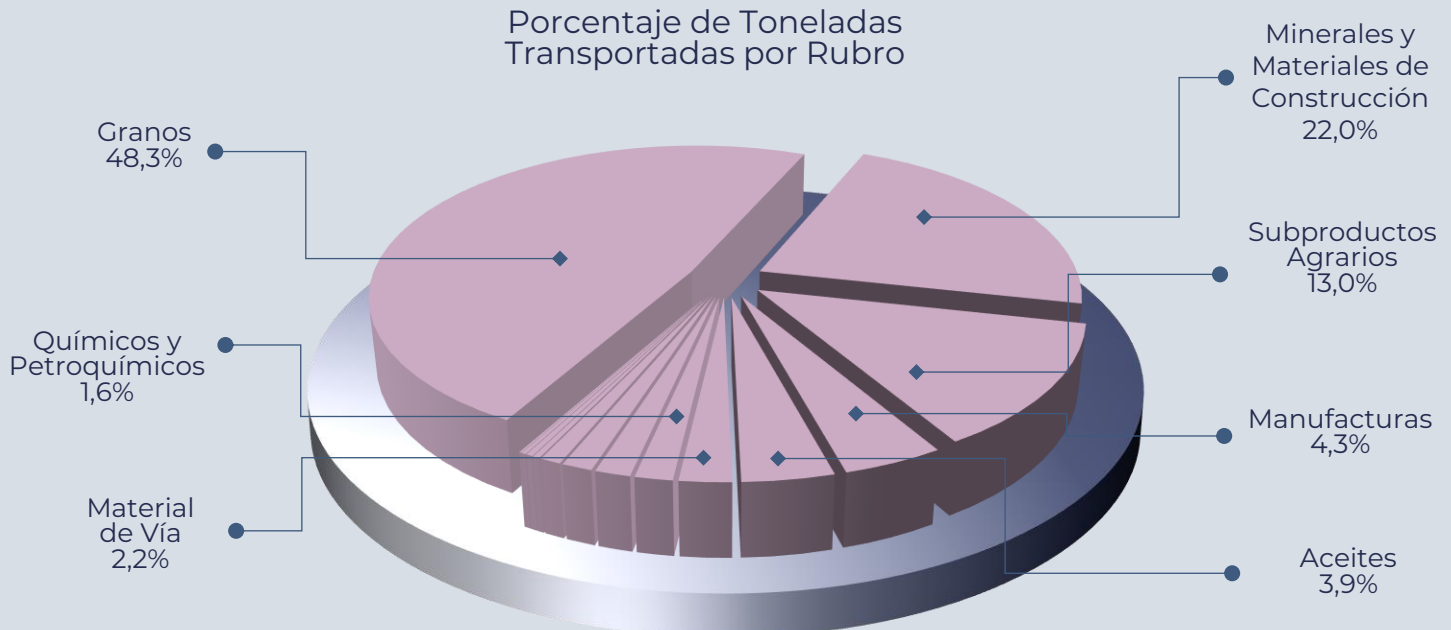

Toneladas Transportadas

5.542.010

Variación
2024/2023

40,3%

Toneladas Transportadas por Operador

Porcentaje de Toneladas Transportadas por Rubro

Ton-Km (millones)

2.713

Variación
2024/2023

27,1%

Toneladas Kilómetro por Operador
(en millones)

Transporte de Cargas realizado por Servicios Provinciales - Tren Patagónico S.A.

Toneladas*
42.600

Ton-Km (mill)*
3,80

Rubro:
Minerales y Materiales de
Construcción