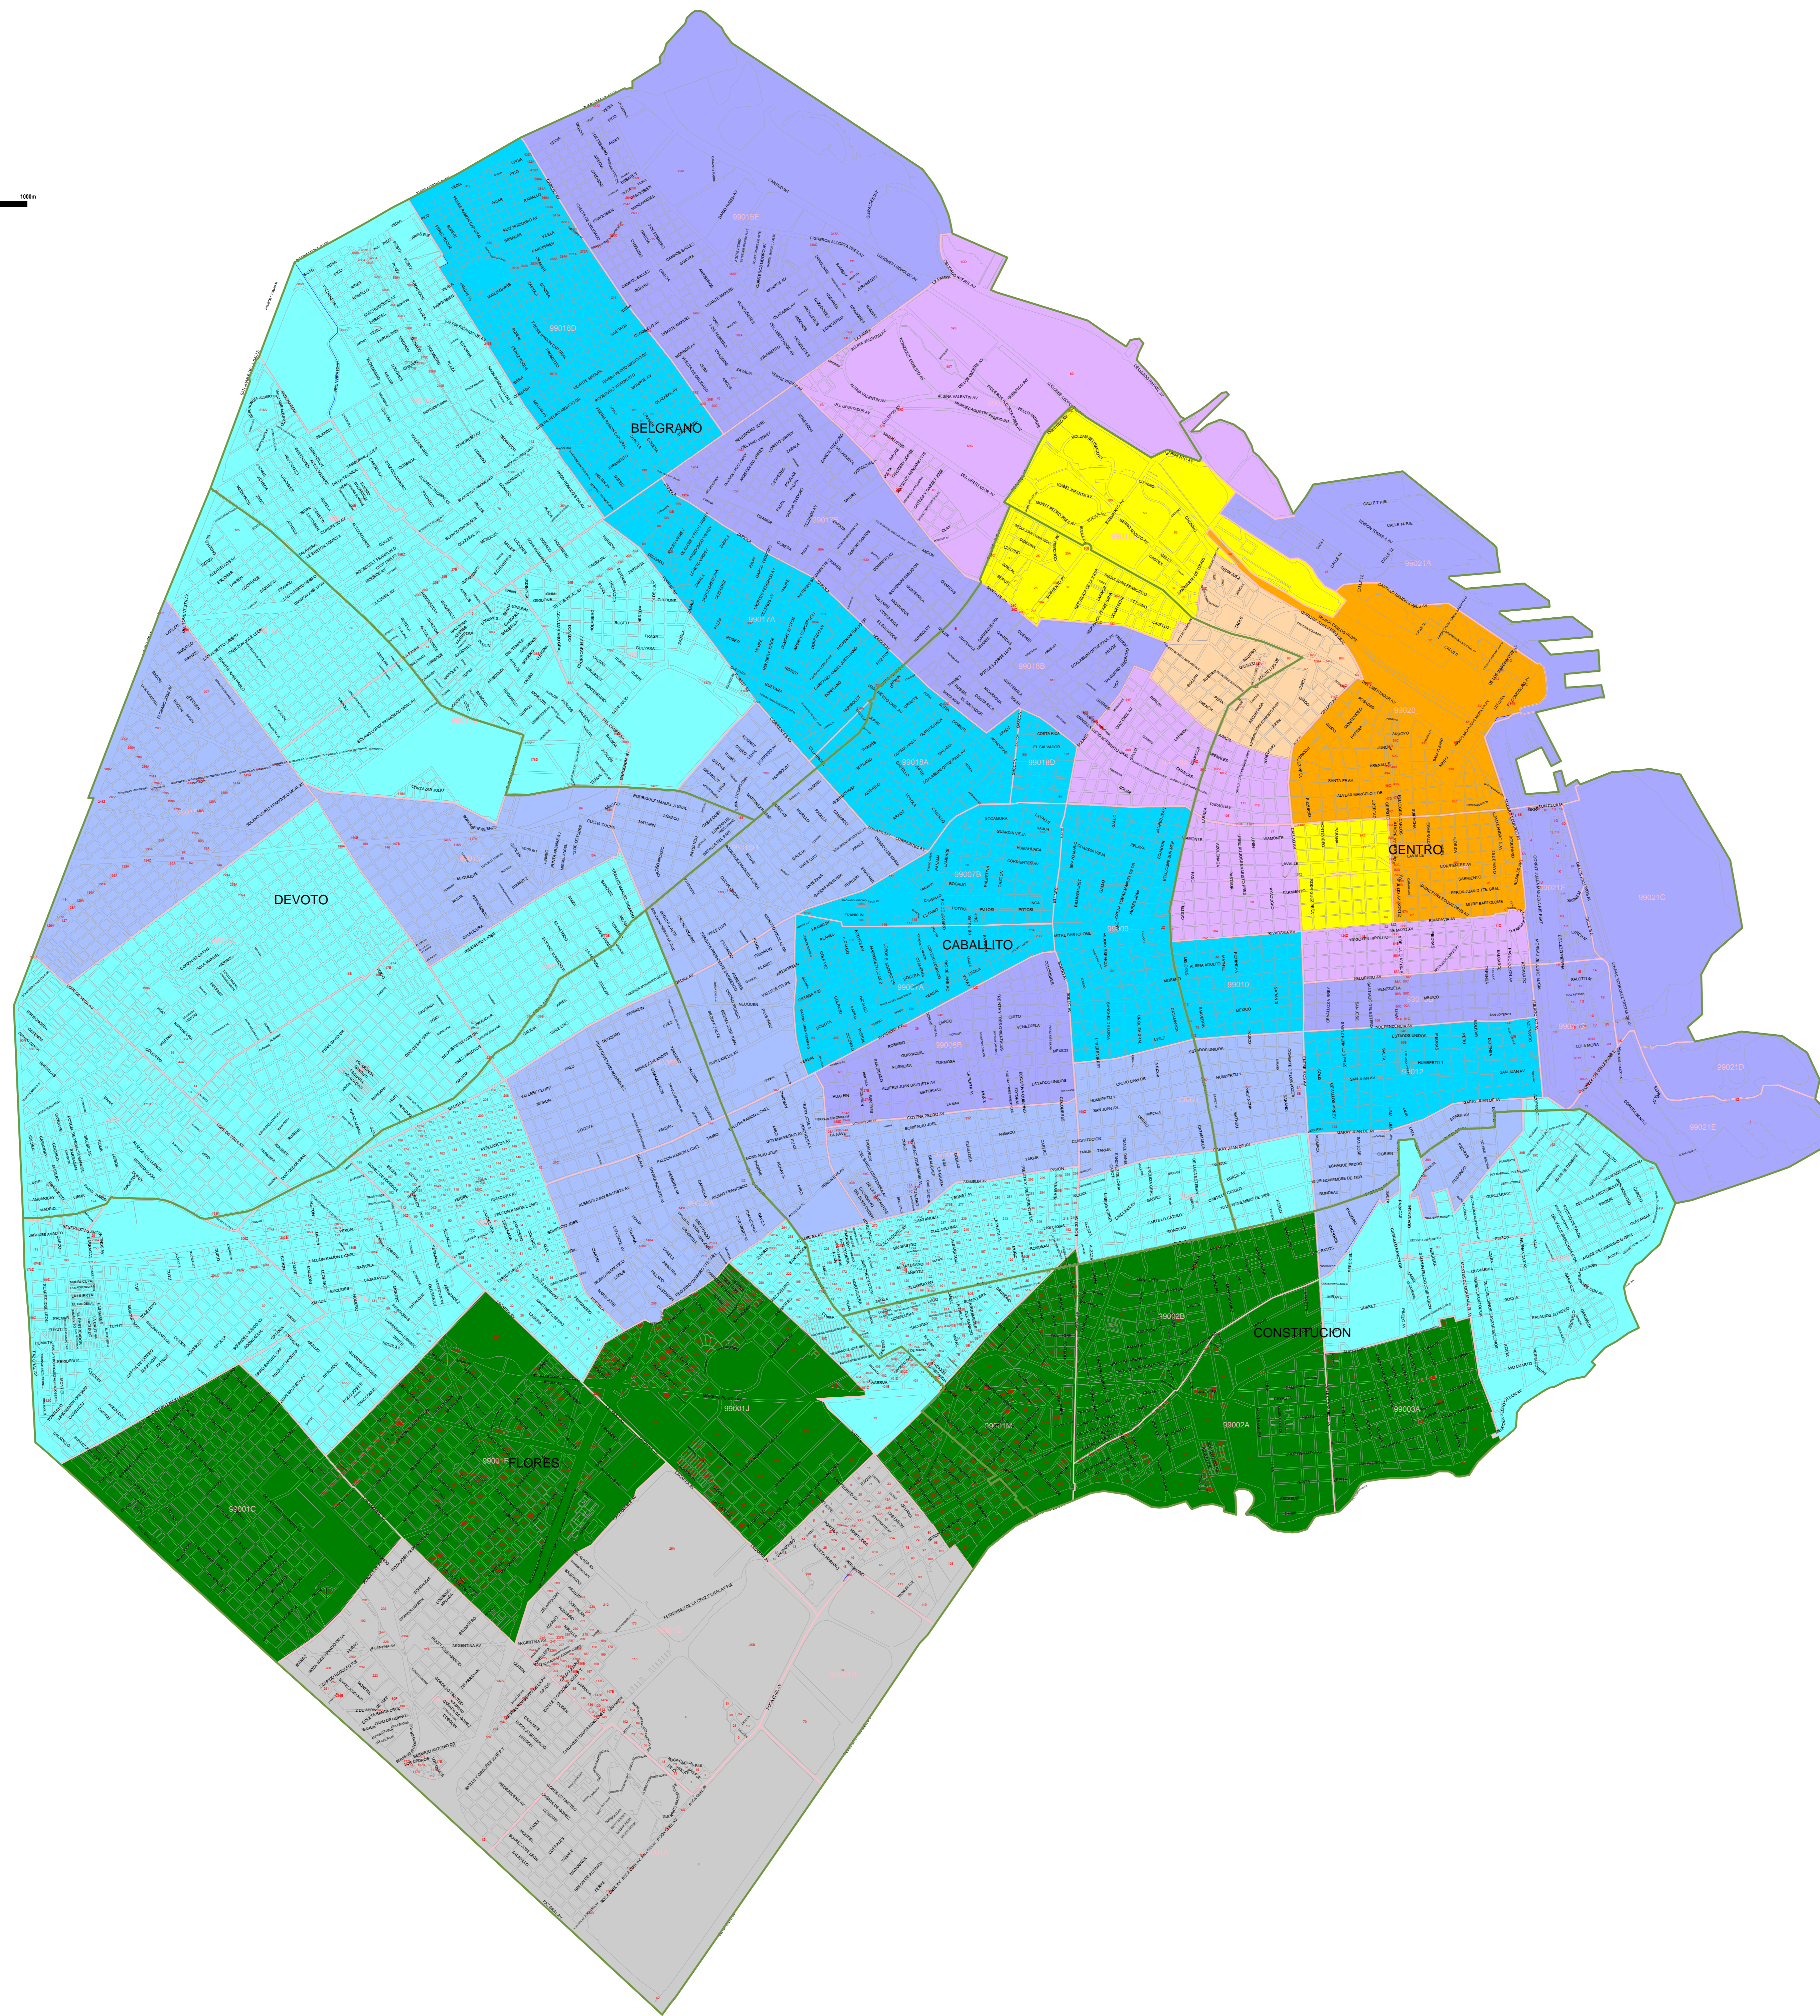

Escala: 1:10.000

Fecha: Julio 2019
Escala: 1:25.000

Capital Federal

Sistemas Técnicos y Geográficos

Áreas de Coeficientes Zonales Actuales

REFERENCIAS:

	Distrito		220
	110		240
	120		275
	145		310
	180		350
	190		Manzana Catastral
	200		Sección Catastral