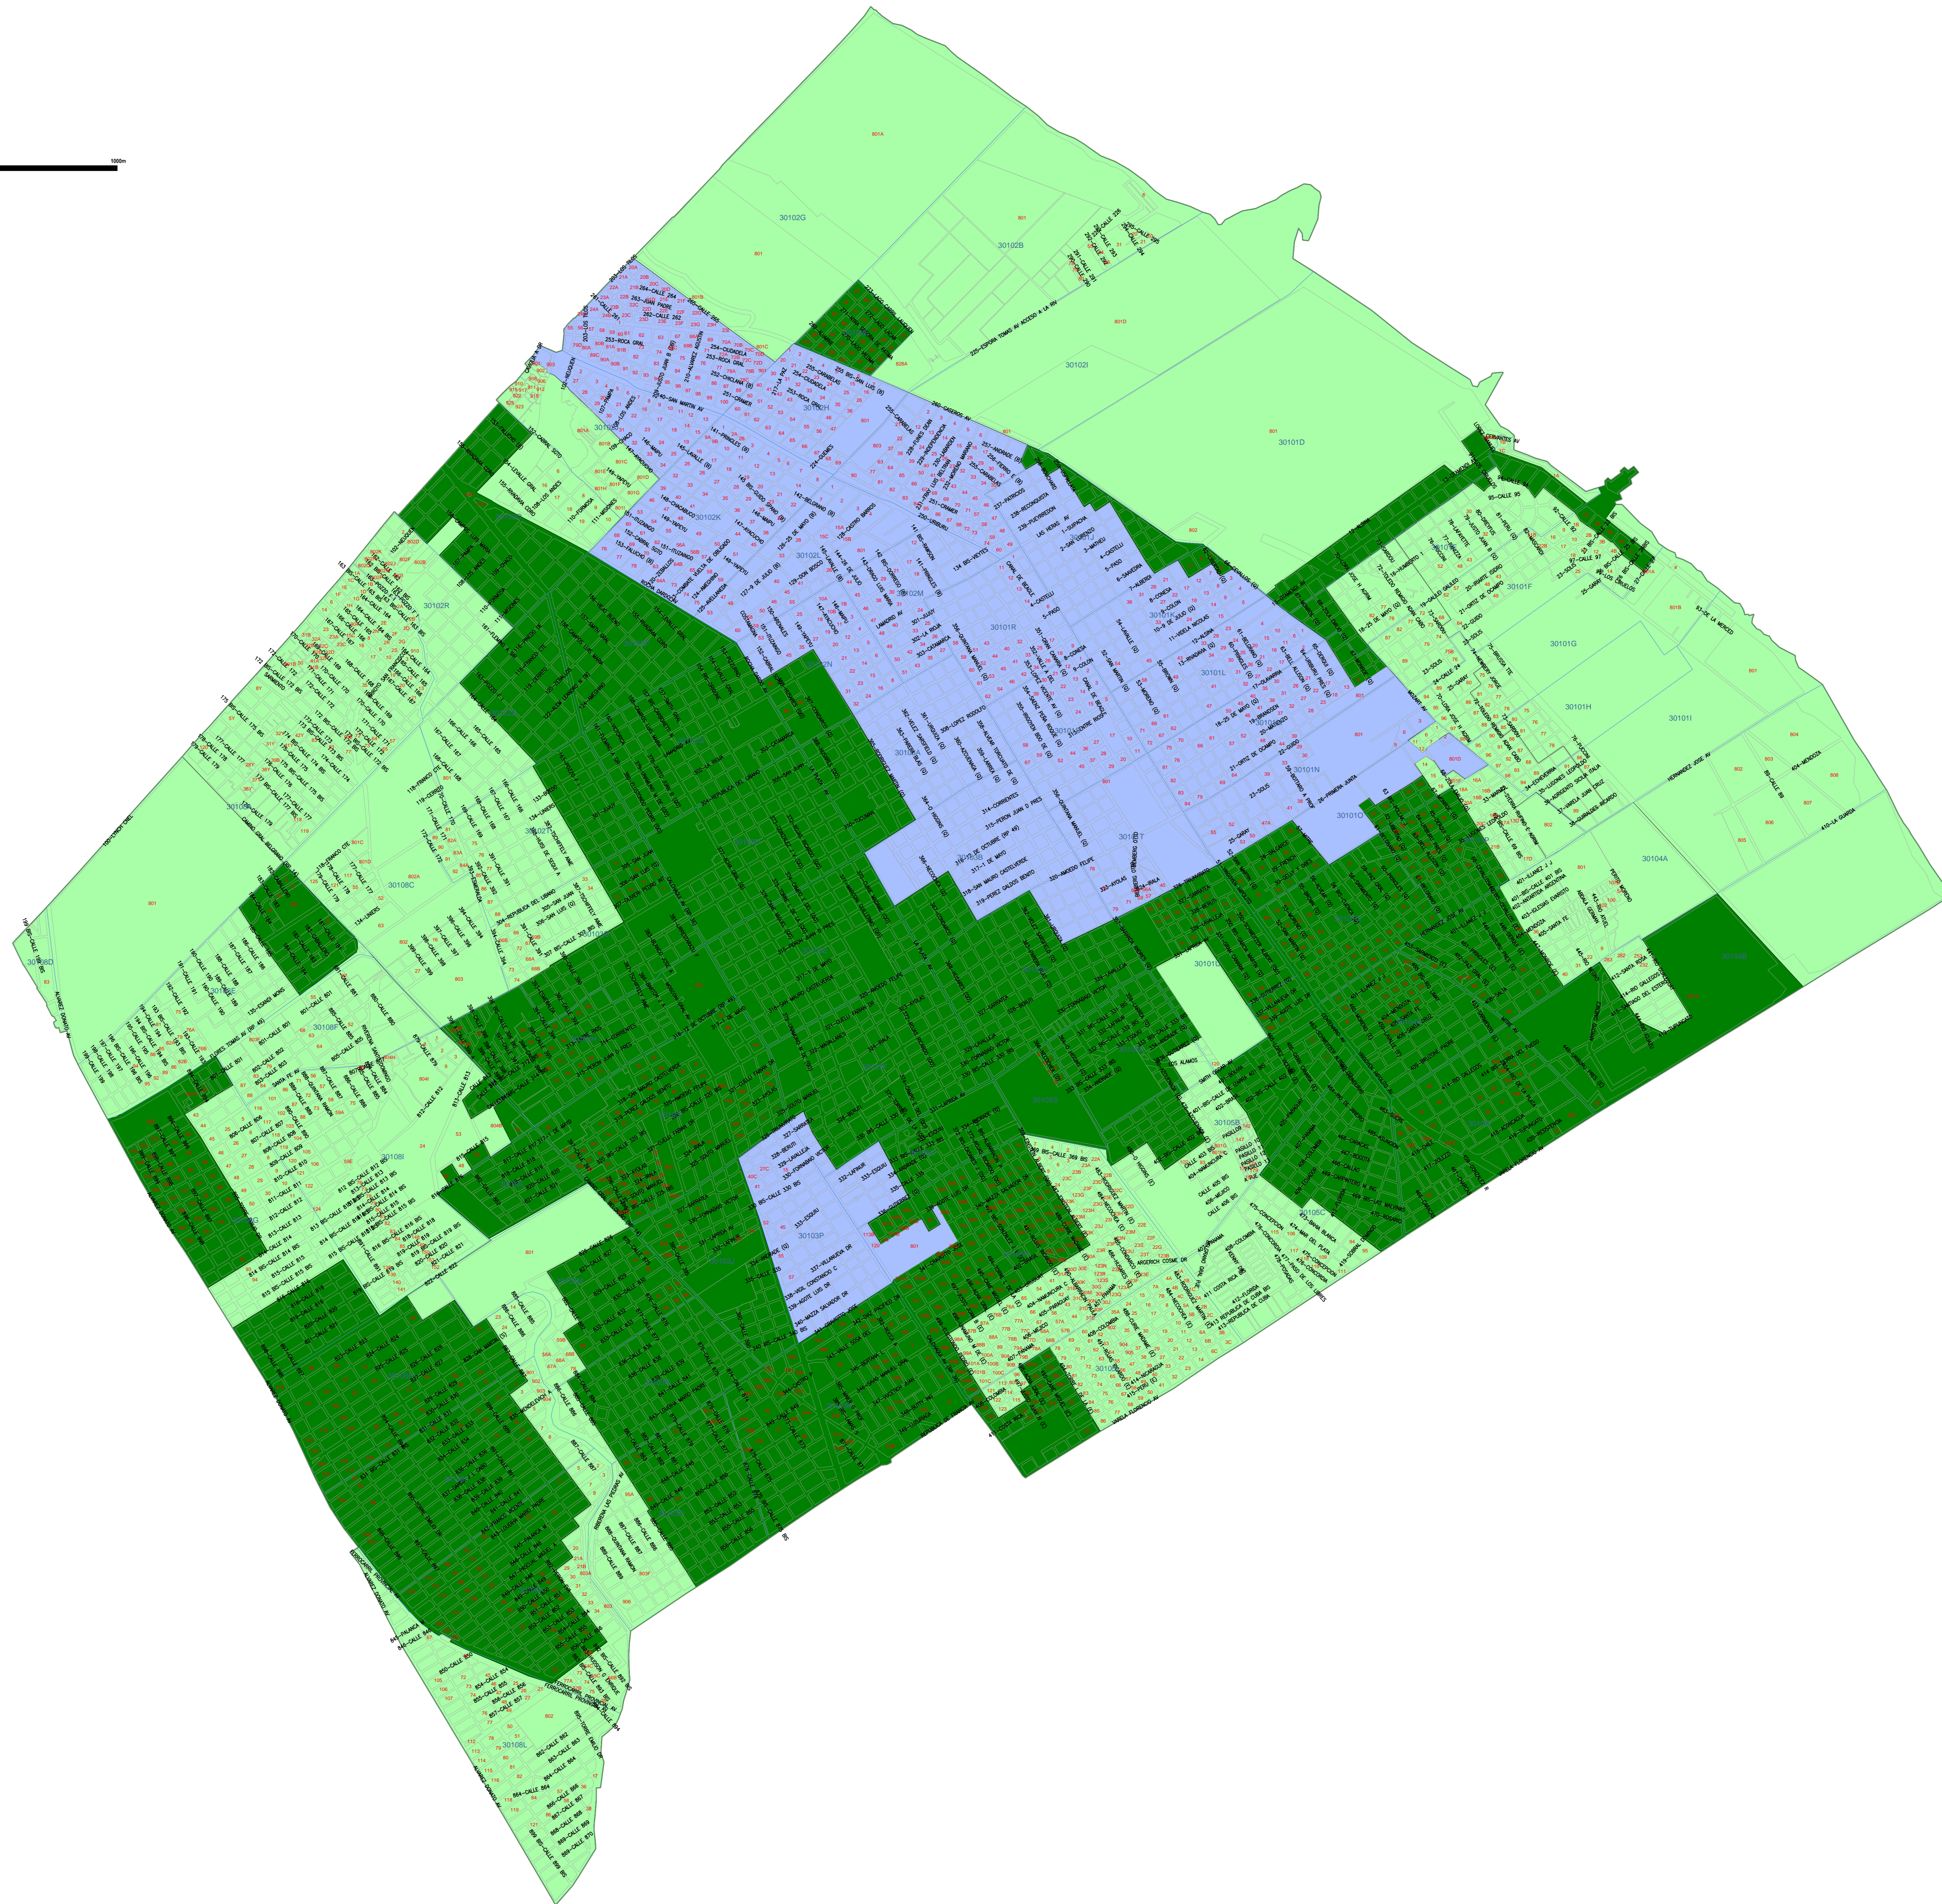

Escala: 1:10.000

REFERENCIAS:

110	220
120	240
145	275
160	310
180	350
200	380
	Manzana Catastral
	Sección Catastral

Escala: 1:10.000

REFERENCIAS:

	Distrito		220
	110		240
	130		275
	145		310
	160		350
	180		Manzana Catastral
	200		Sección Catastral

Escala: 1:10.000

SISTEMAS DE INFORMACION TÉCNICOS Y GEOGRÁFICOS

Fecha: Julio 2019
Escala: 1:25.000

Capital Federal

Sistemas Técnicos y Geográficos

Áreas de Coeficientes Zonales Actuales

REFERENCIAS:

	Distrito		220
	110		240
	120		275
	145		310
	180		350
	190		Manzana Catastral
	200		Sección Catastral