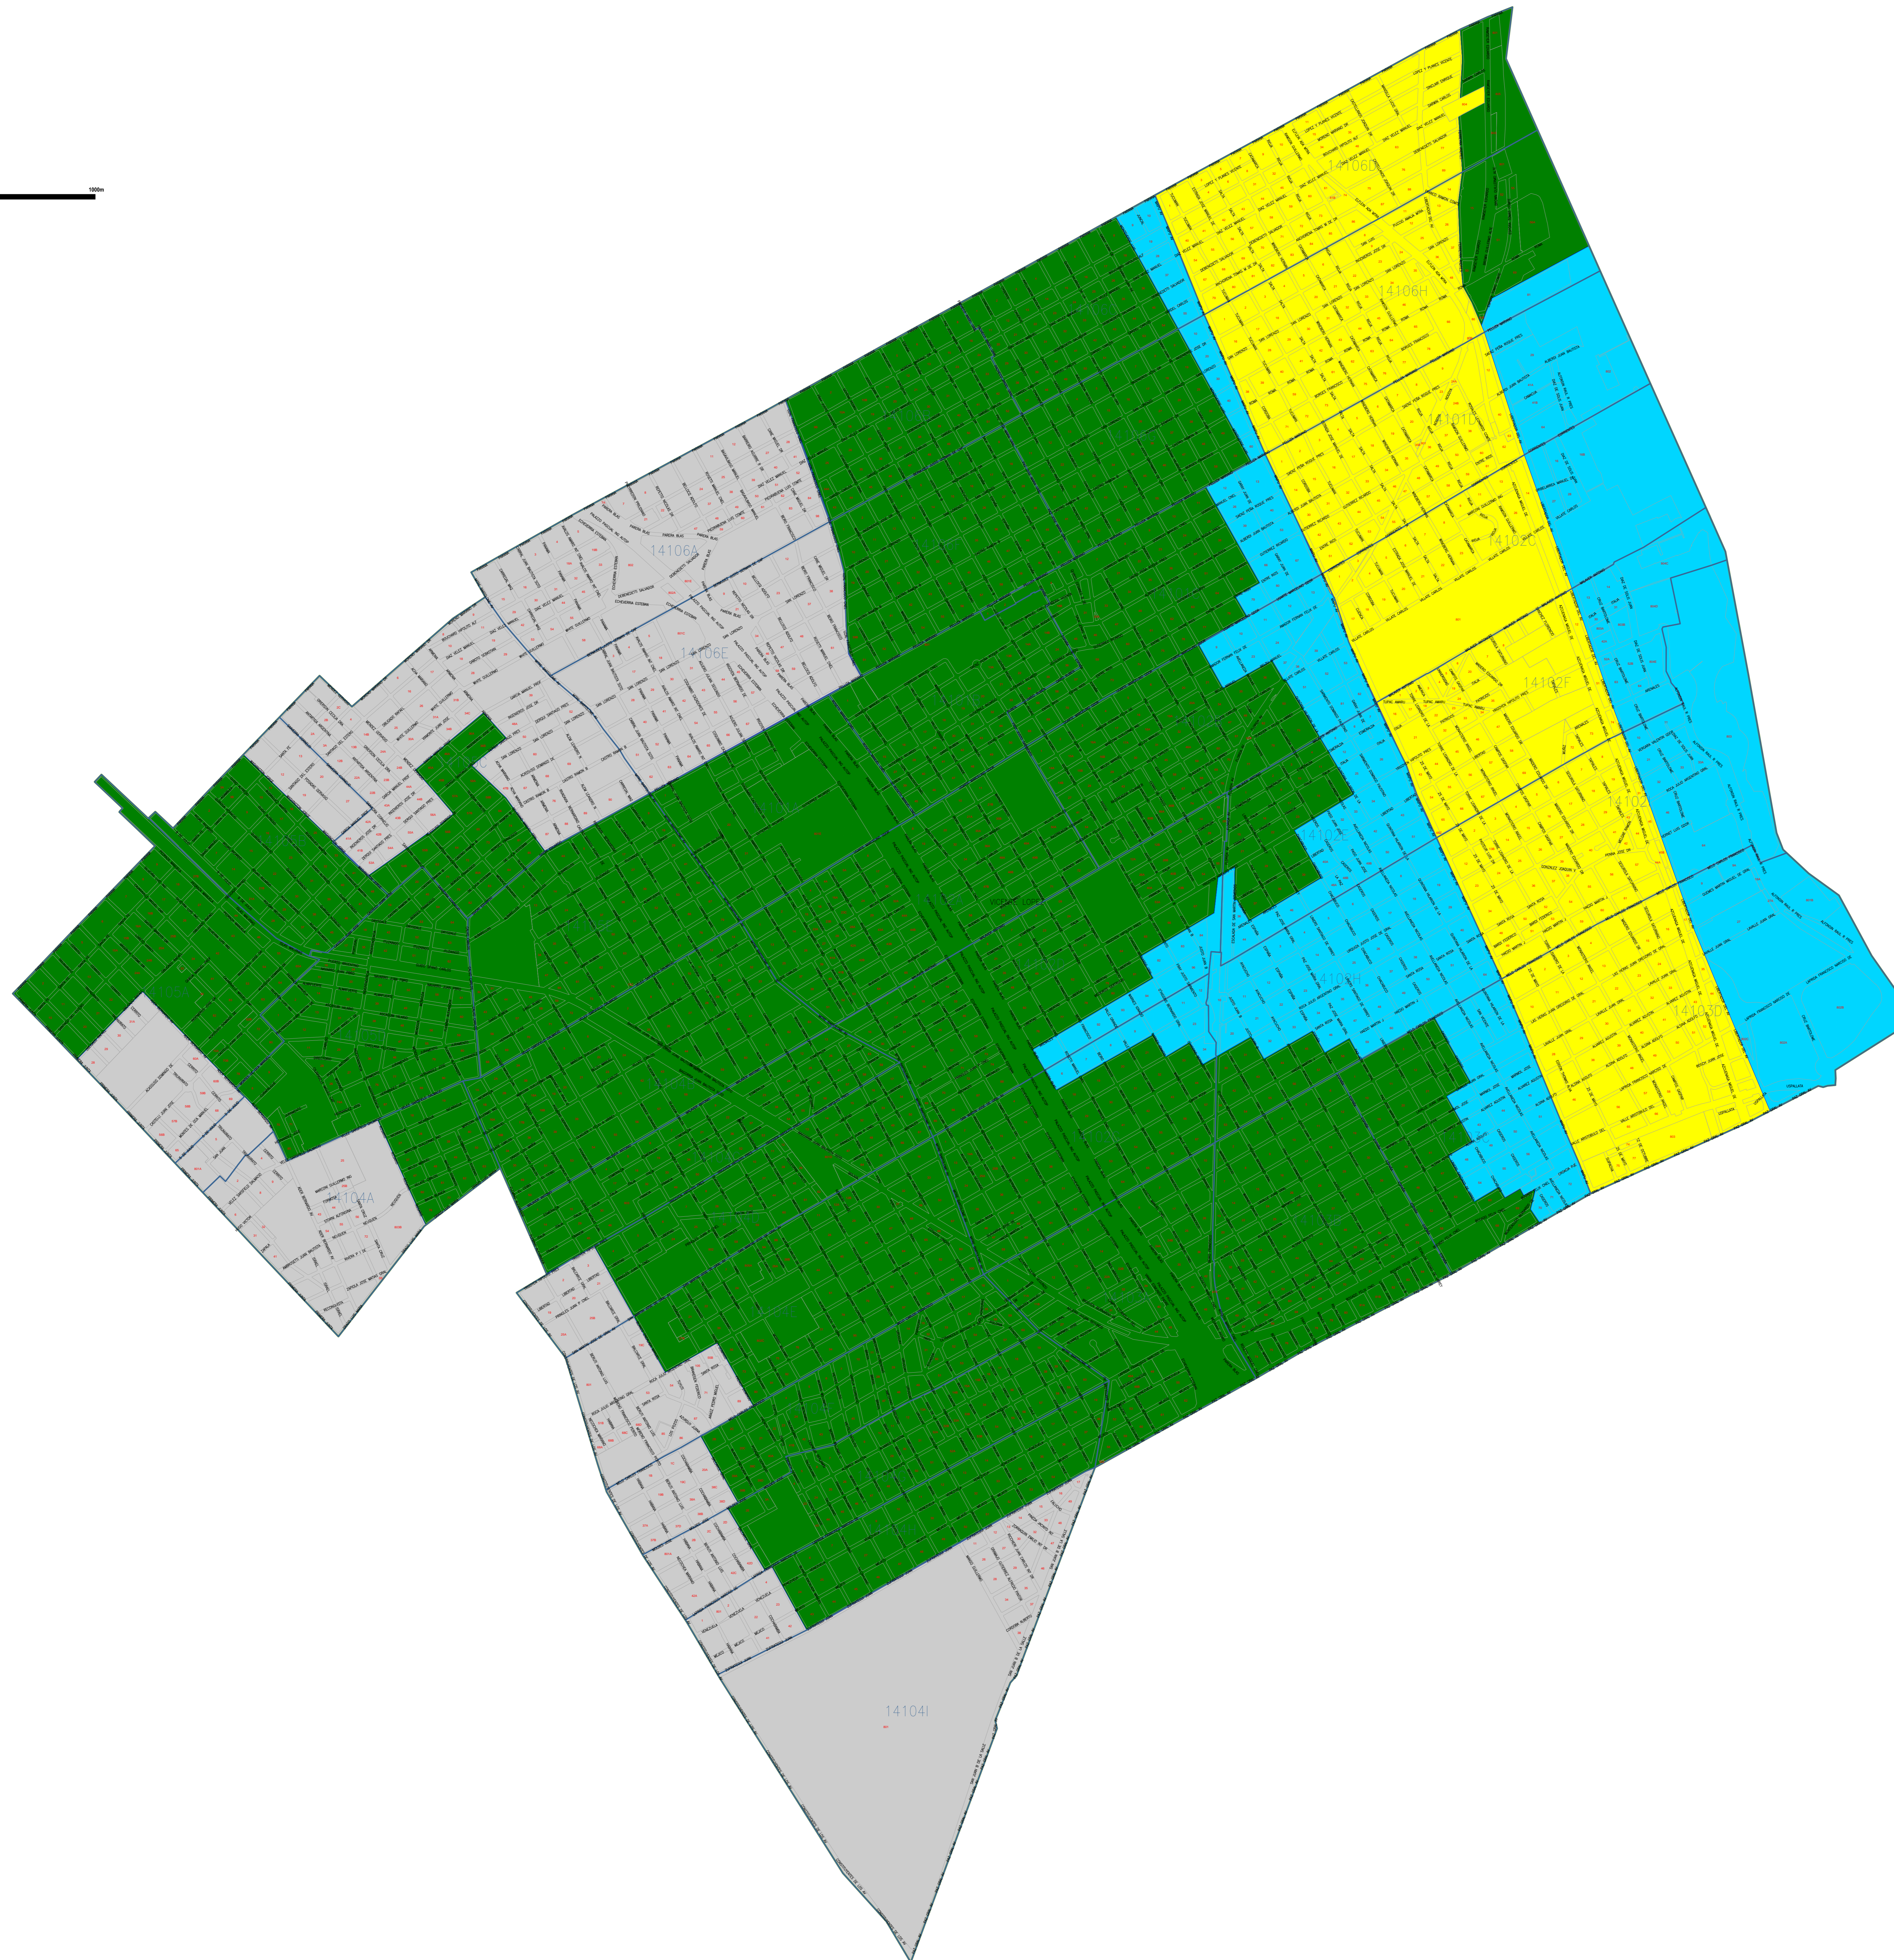

Escala: 1:10.000

MALVINAS ARGENTINAS

REFERENCIAS:

	Distrito		220
	110		240
	130		275
	145		310
	160		350
	180		Manzana Catastral
	200		Sección Catastral

Escala: 1 : 10.000

REFERENCIAS:

	Distrito		220
	110		240
	120		275
	145		310
	180		350
	190		Manzana Catastral
	200		Sección Catastral

Escala: 1:10.000
0 50 100 200m

REFERENCIAS:

□ Distrito	□ 220
□ 110	□ 240
□ 120	□ 275
□ 145	□ 310
□ 180	□ 350
□ 190	□ Manzana Catastral
□ 200	□ Sección Catastral

Escala: 1:10.000

Fecha: Julio 2019
Escala: 1:15.000

Distrito San Martín

Sistemas Técnicos y Geográficos

Áreas de Coeficientes Zonales Actuales

REFERENCIAS:

	Distrito		220
	110		240
	120		275
	145		310
	180		350
	200		Manzana Catastral
			Sección Catastral