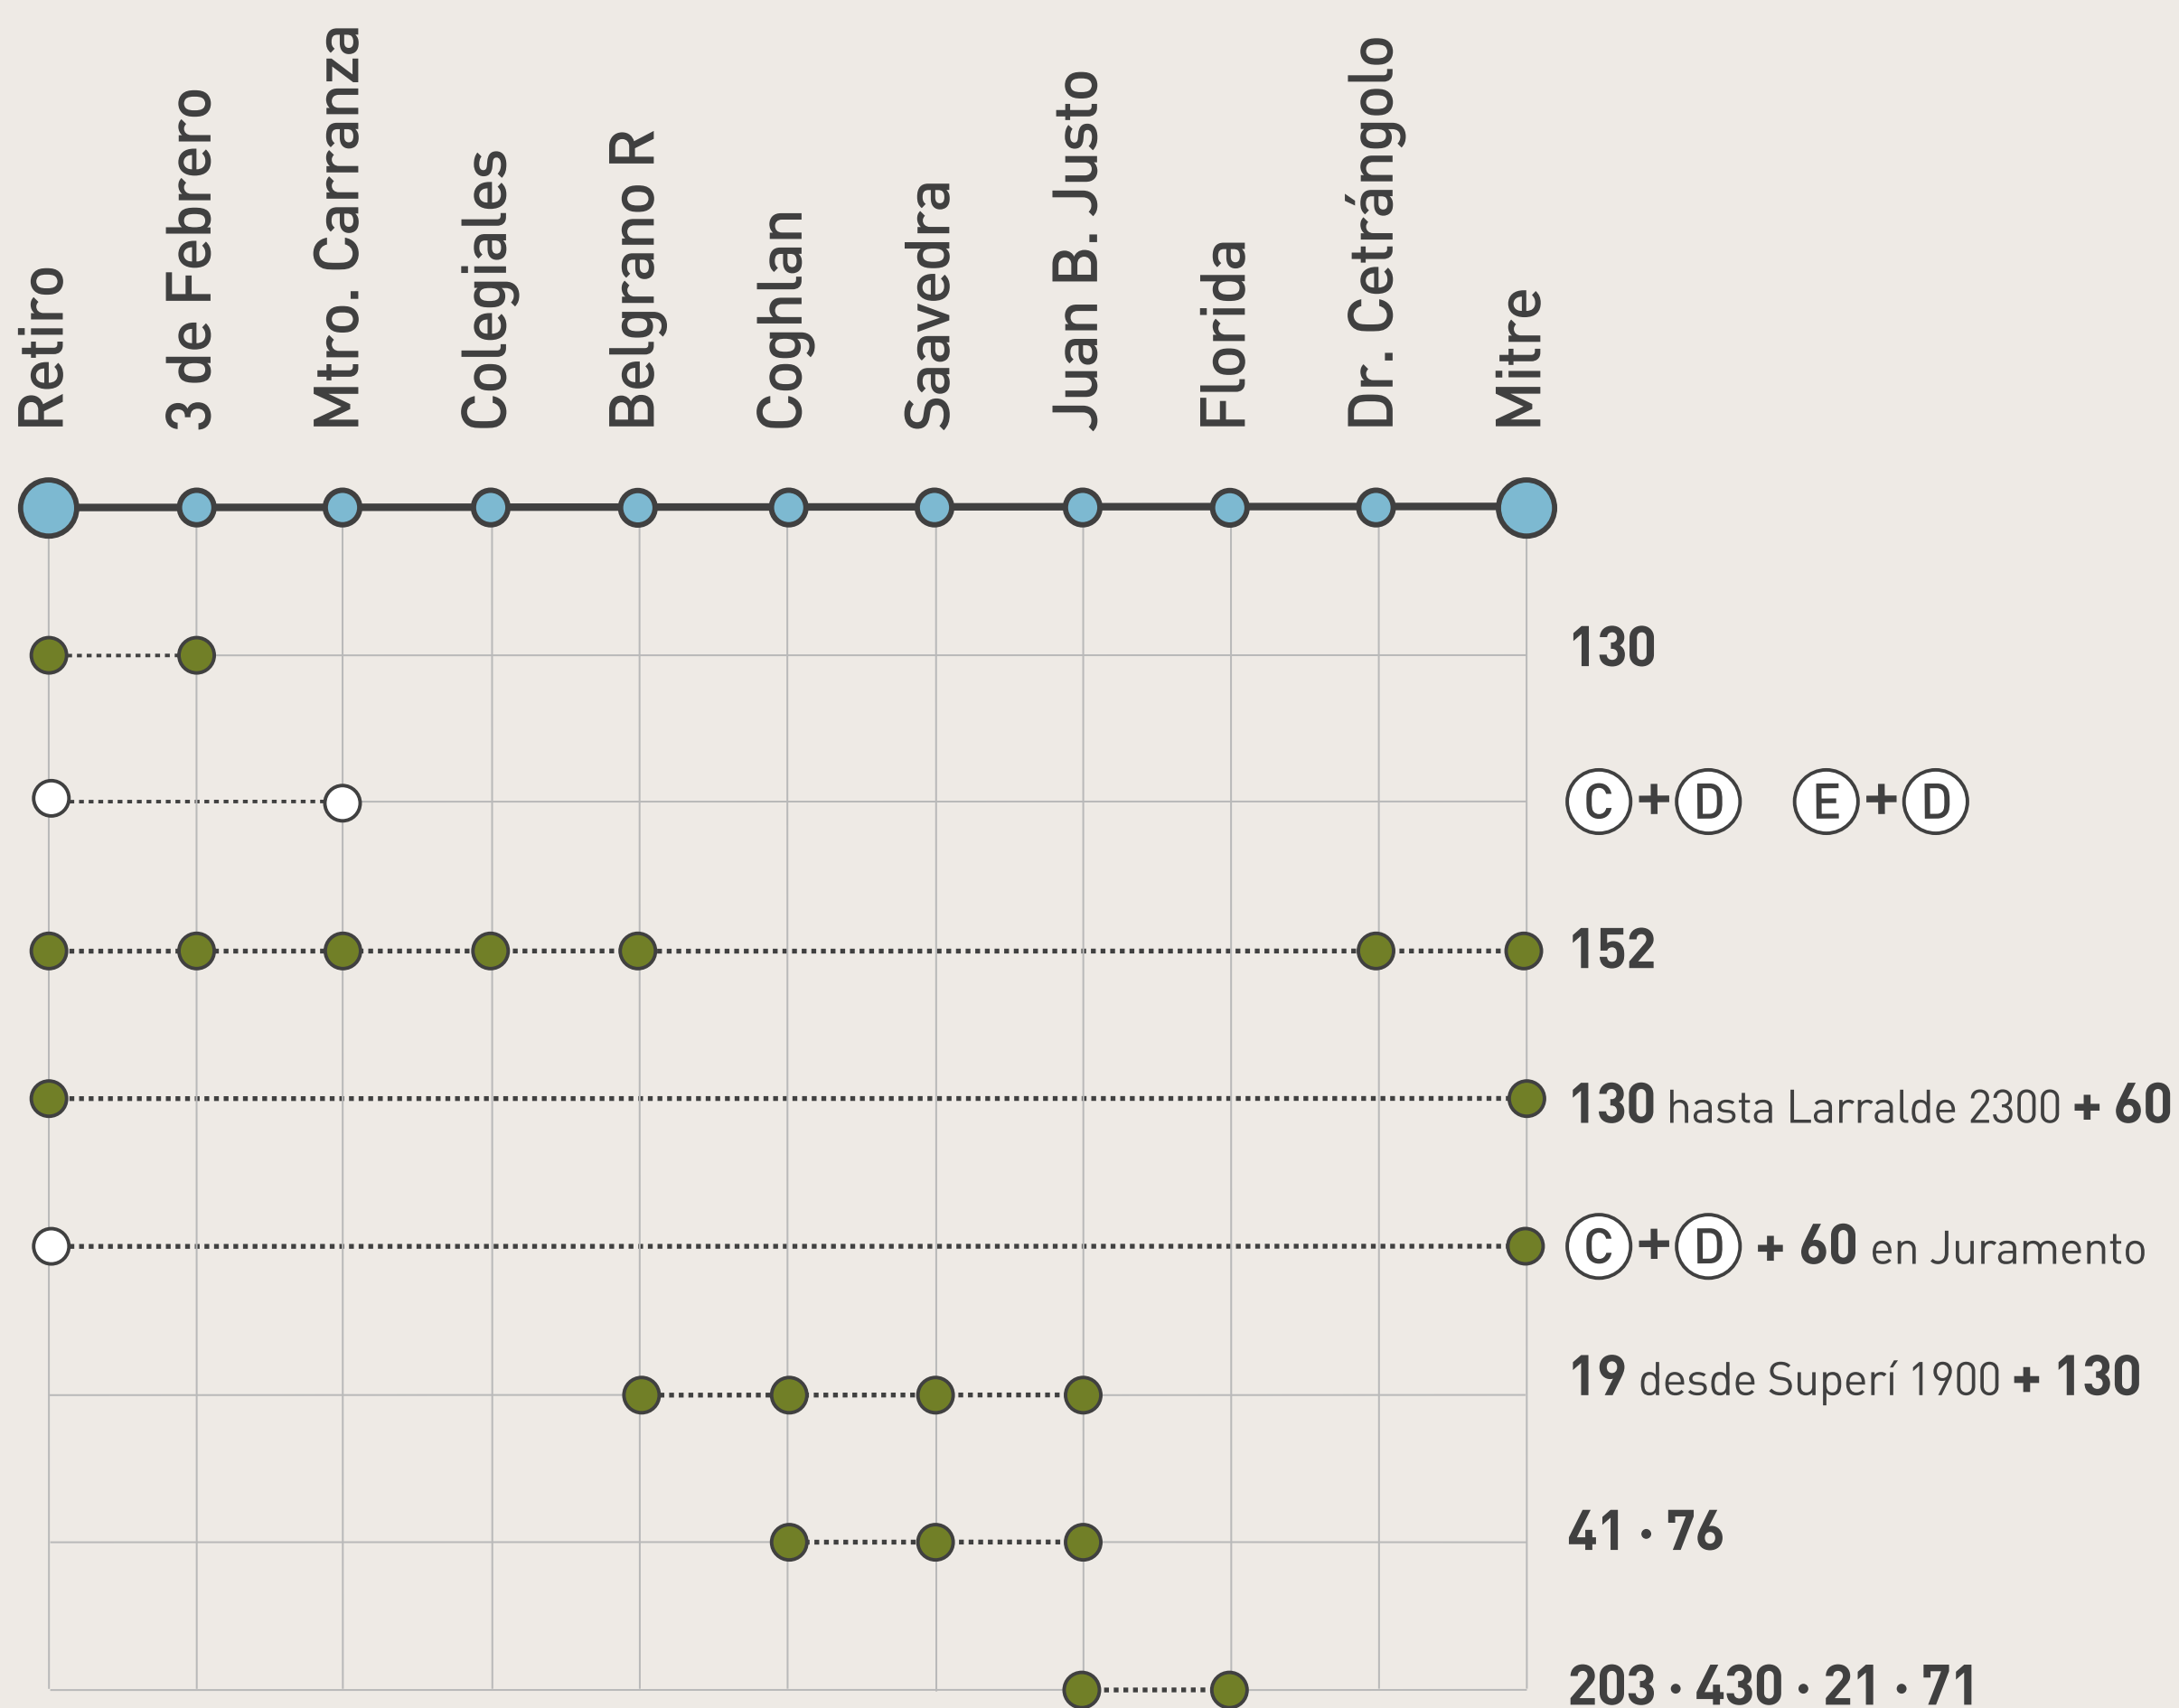

# ALTERNATIVAS DE VIAJE

Paradas: ● Colectivo ○ Subte

# ALTERNATIVAS DE VIAJE

Paradas: ● Colectivo ○ Subte ● Línea Belgrano Norte