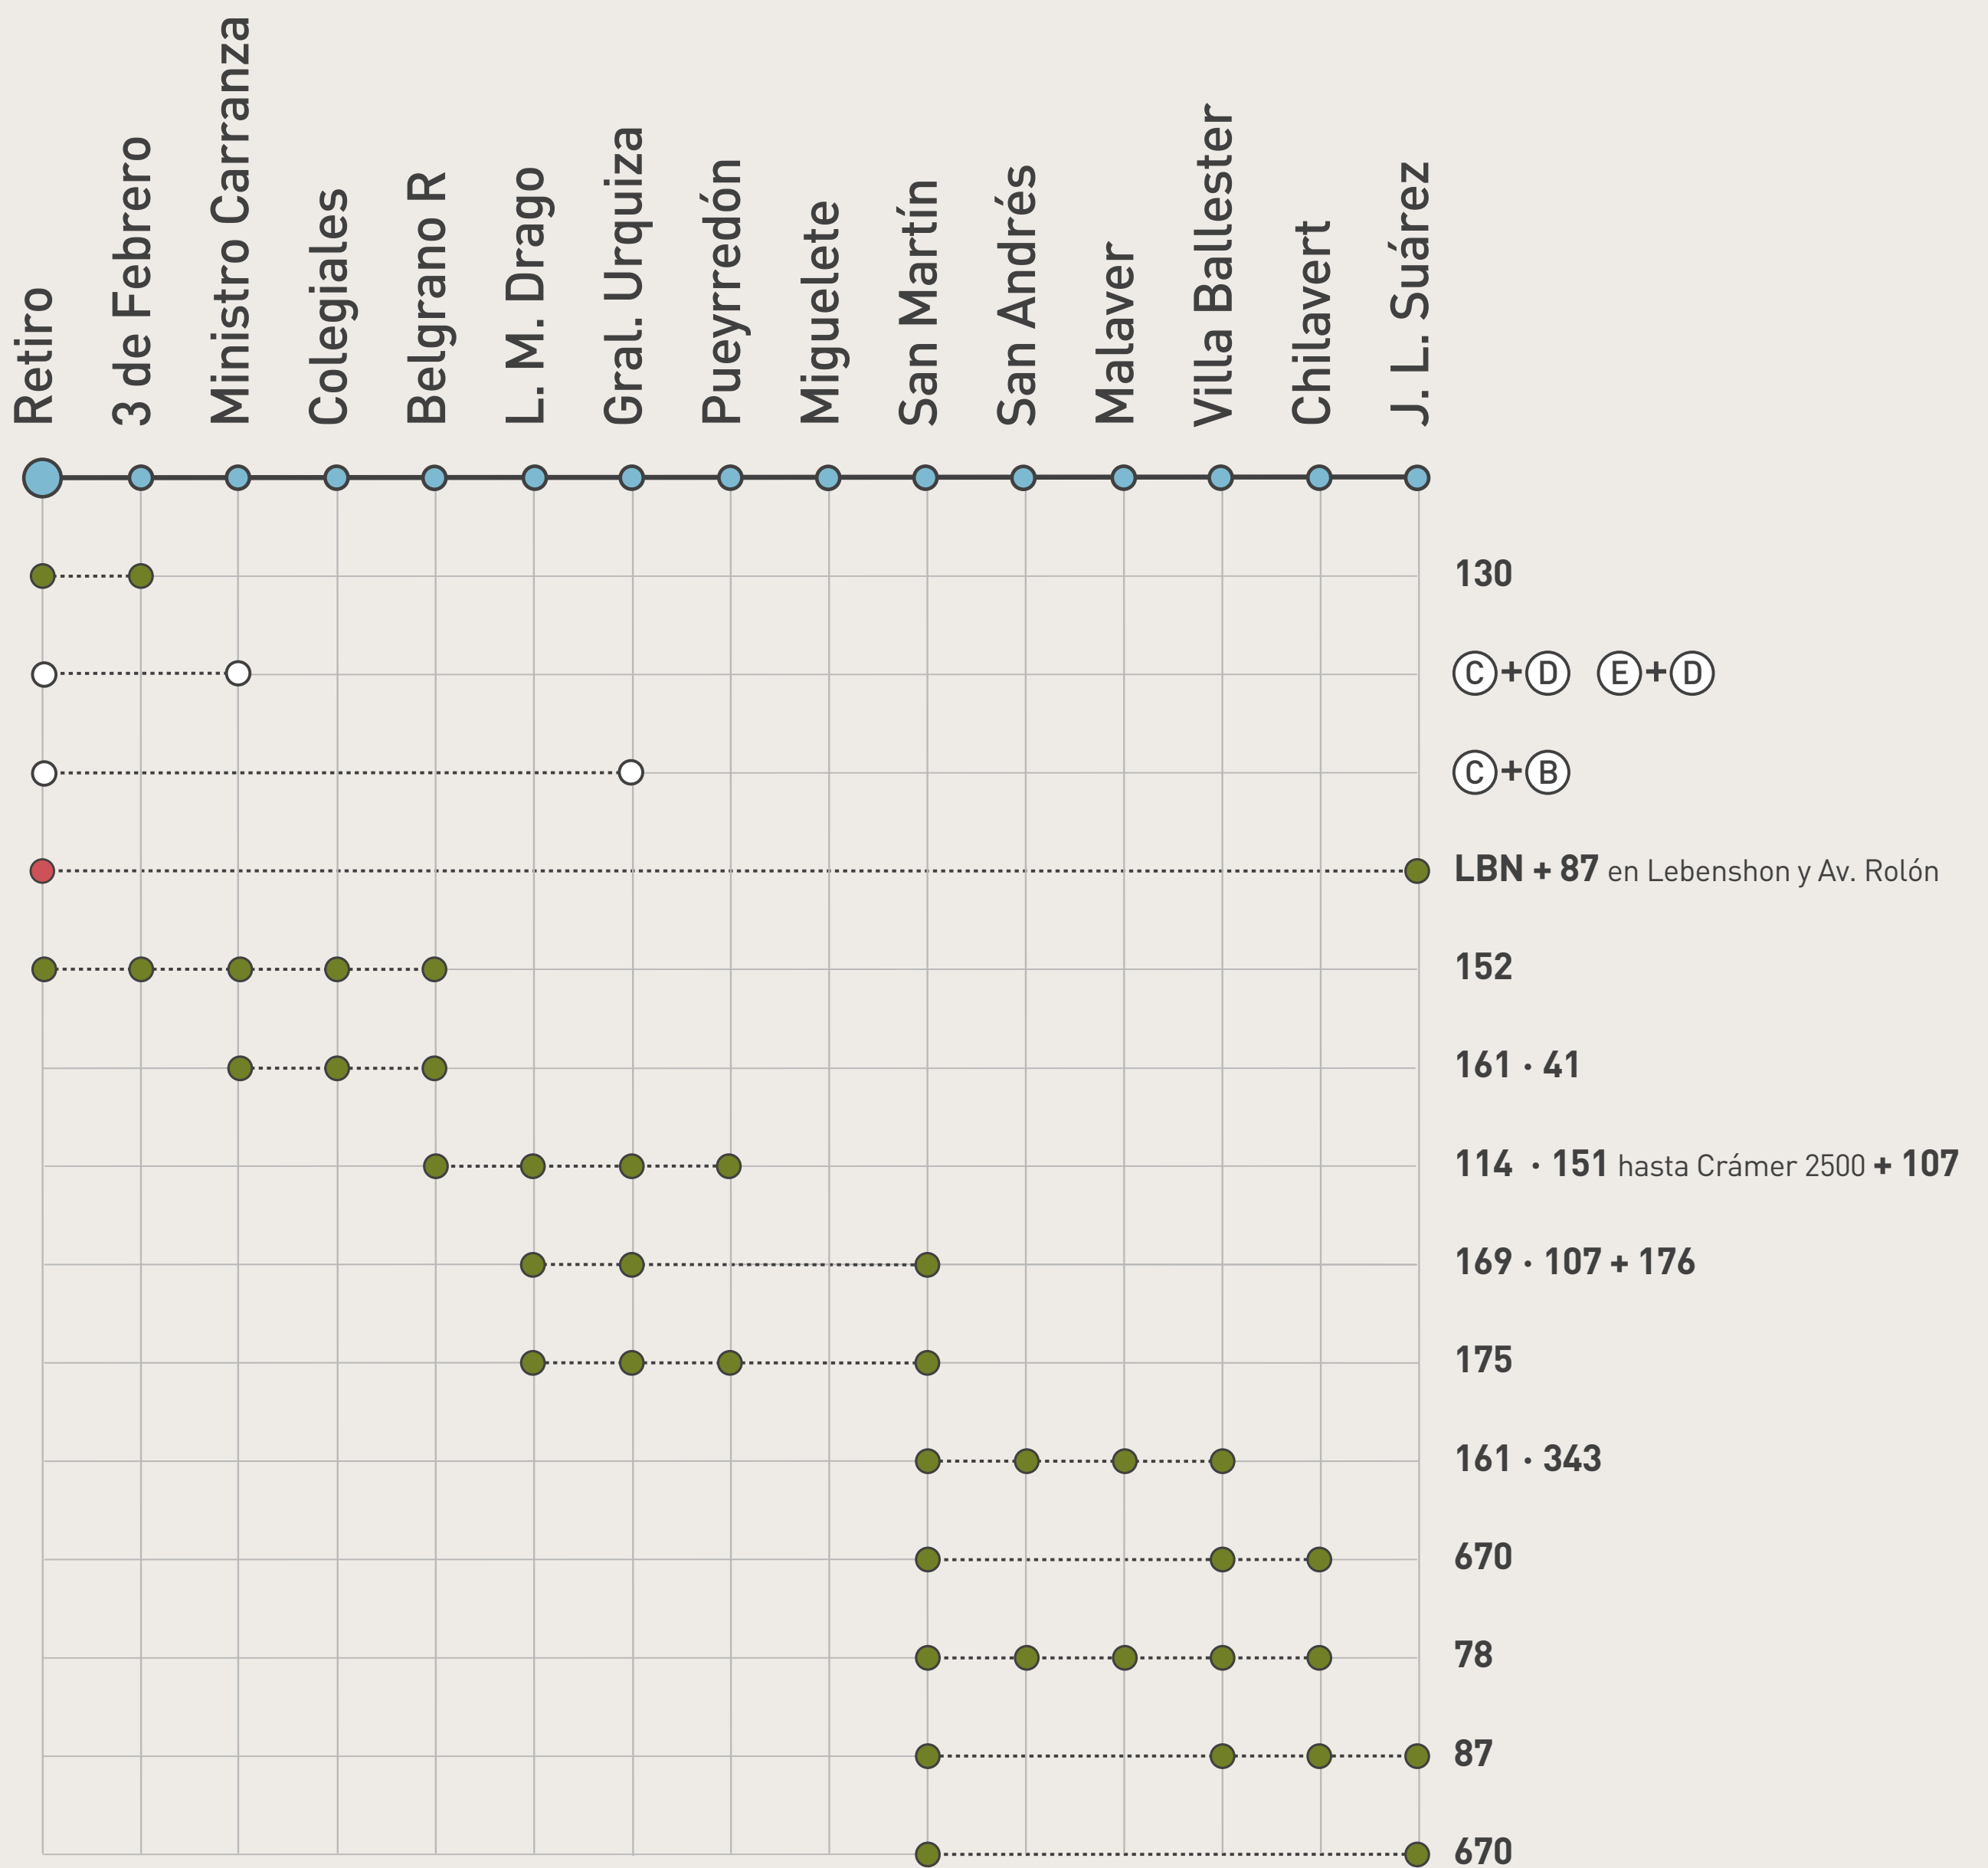

# ALTERNATIVAS DE VIAJE

Paradas: ● Colectivo ○ Subte

# ALTERNATIVAS DE VIAJE

Paradas: ● Colectivo ○ Subte ● Línea Belgrano Norte