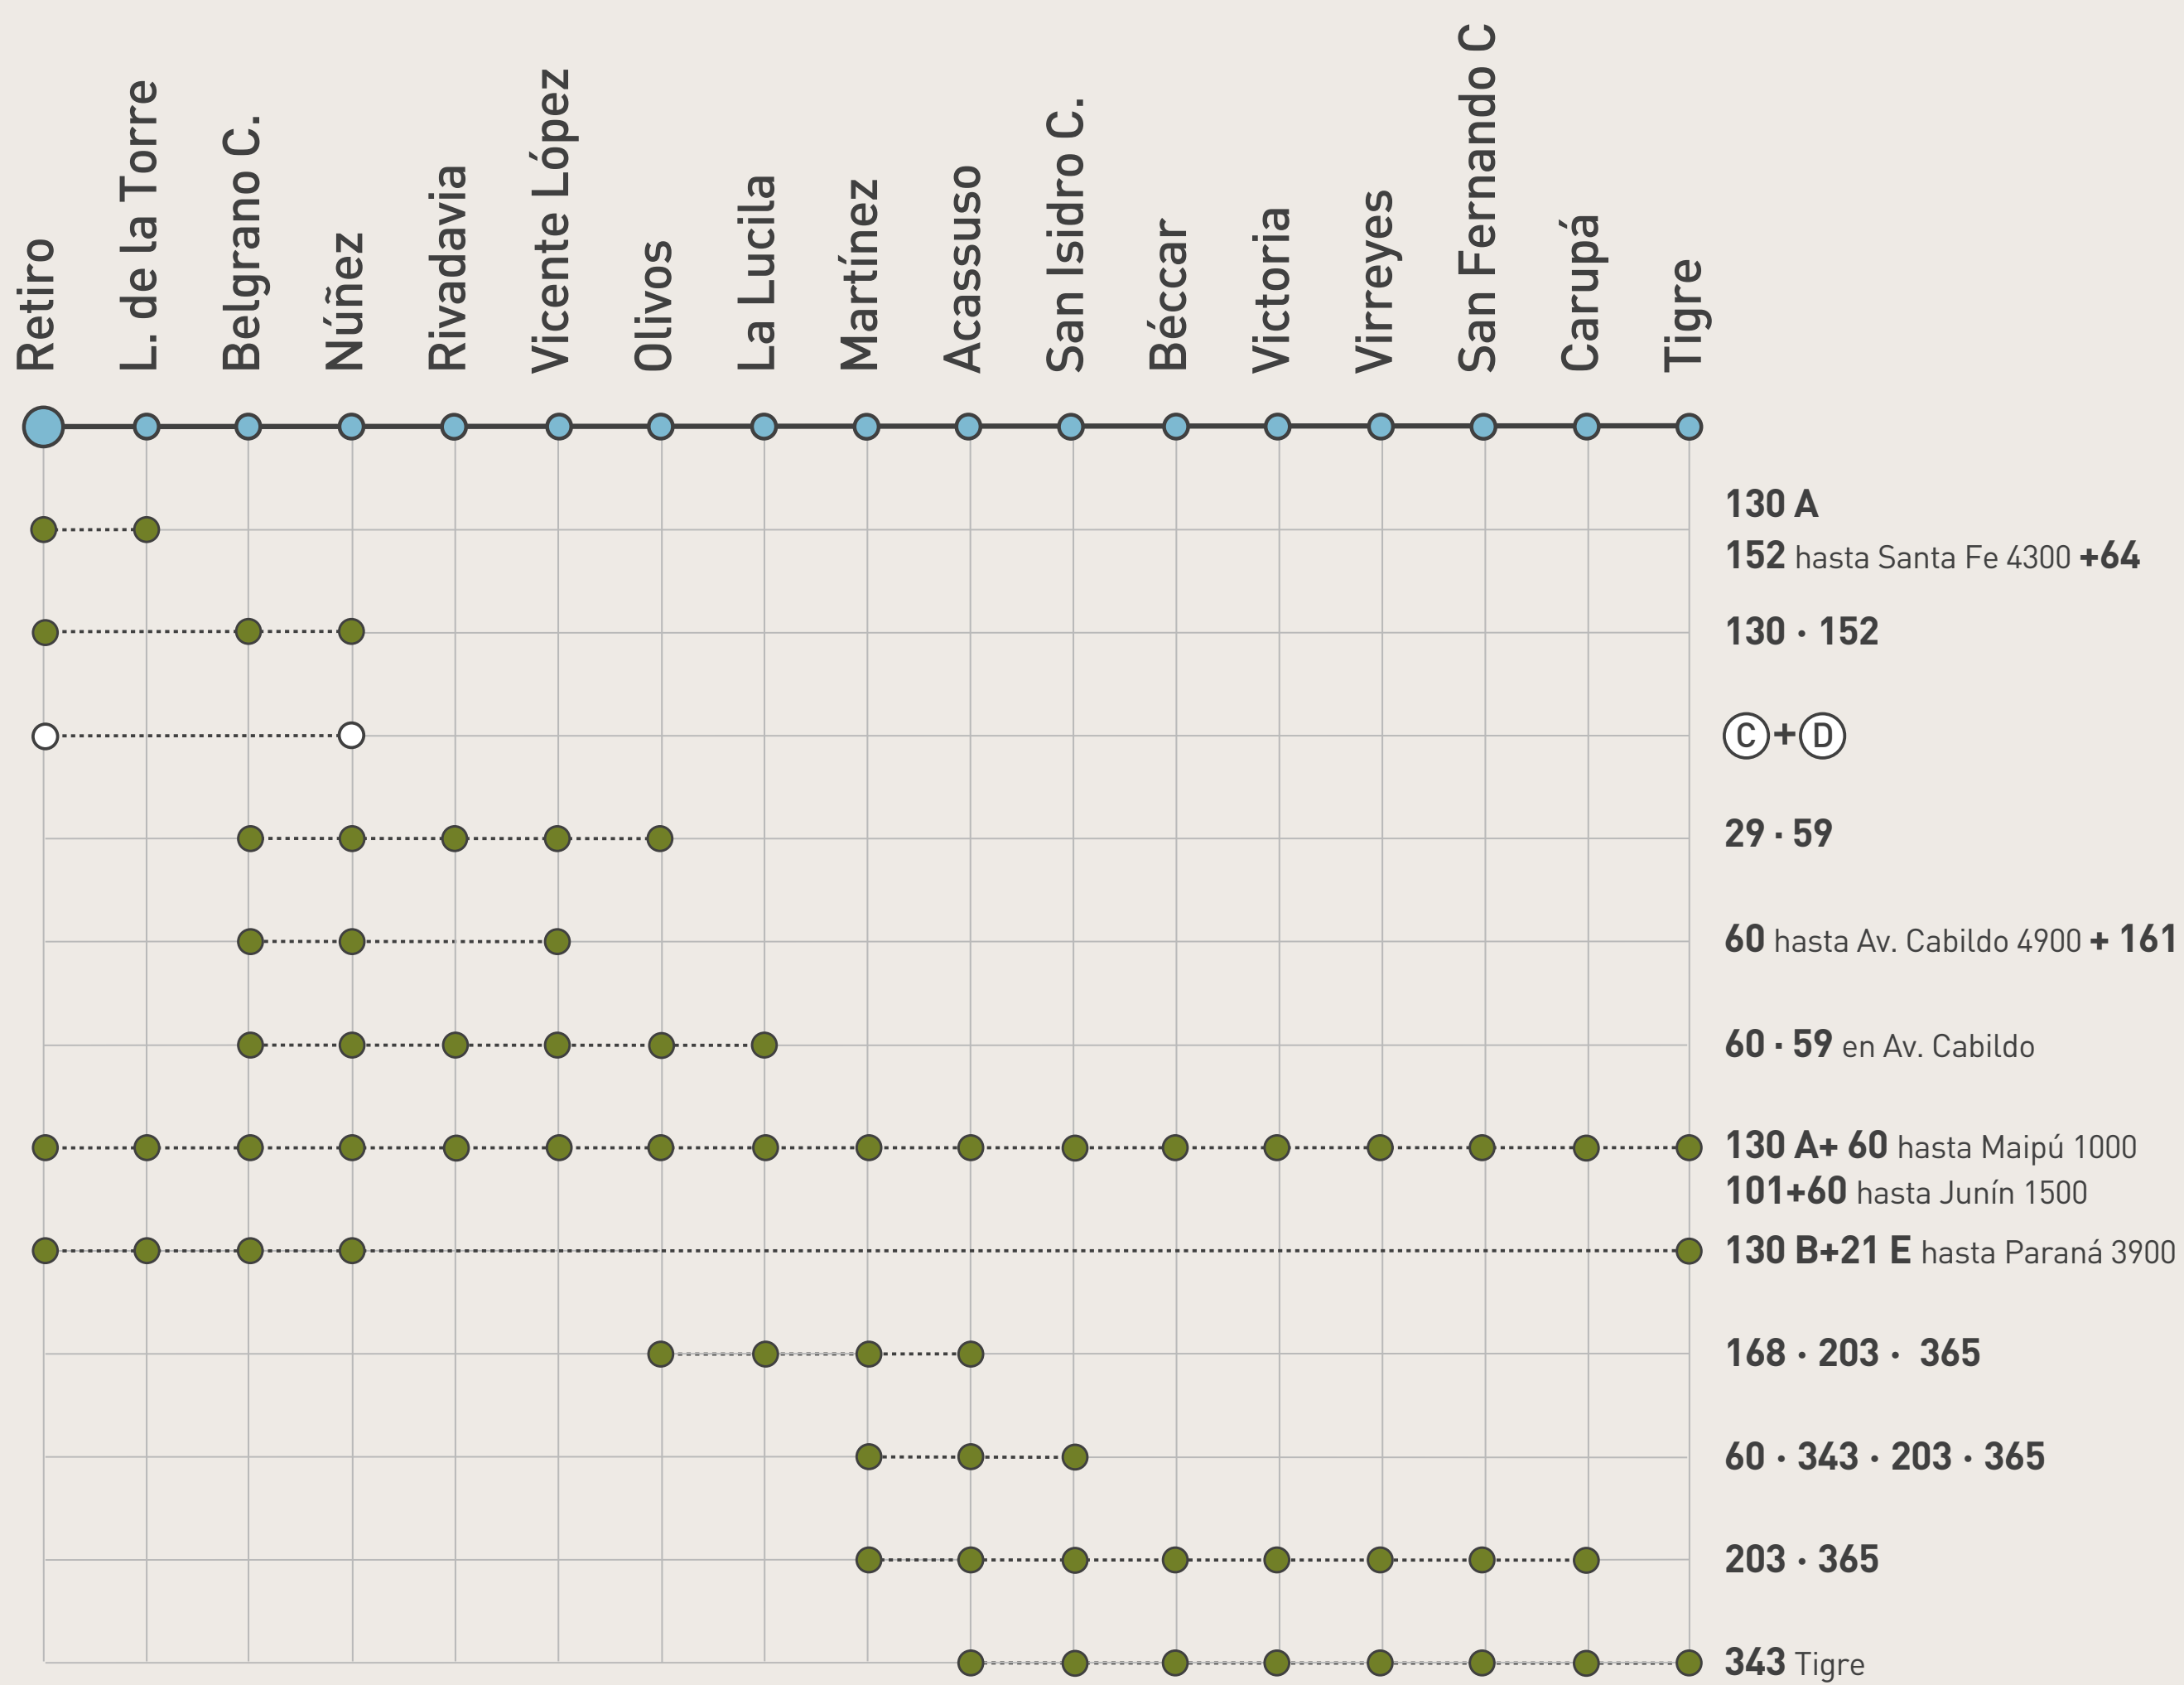

# ALTERNATIVAS DE VIAJE

Paradas: ● Colectivo ○ Subte

# ALTERNATIVAS DE VIAJE

Paradas: ● Colectivo ○ Subte ● Línea Belgrano Norte