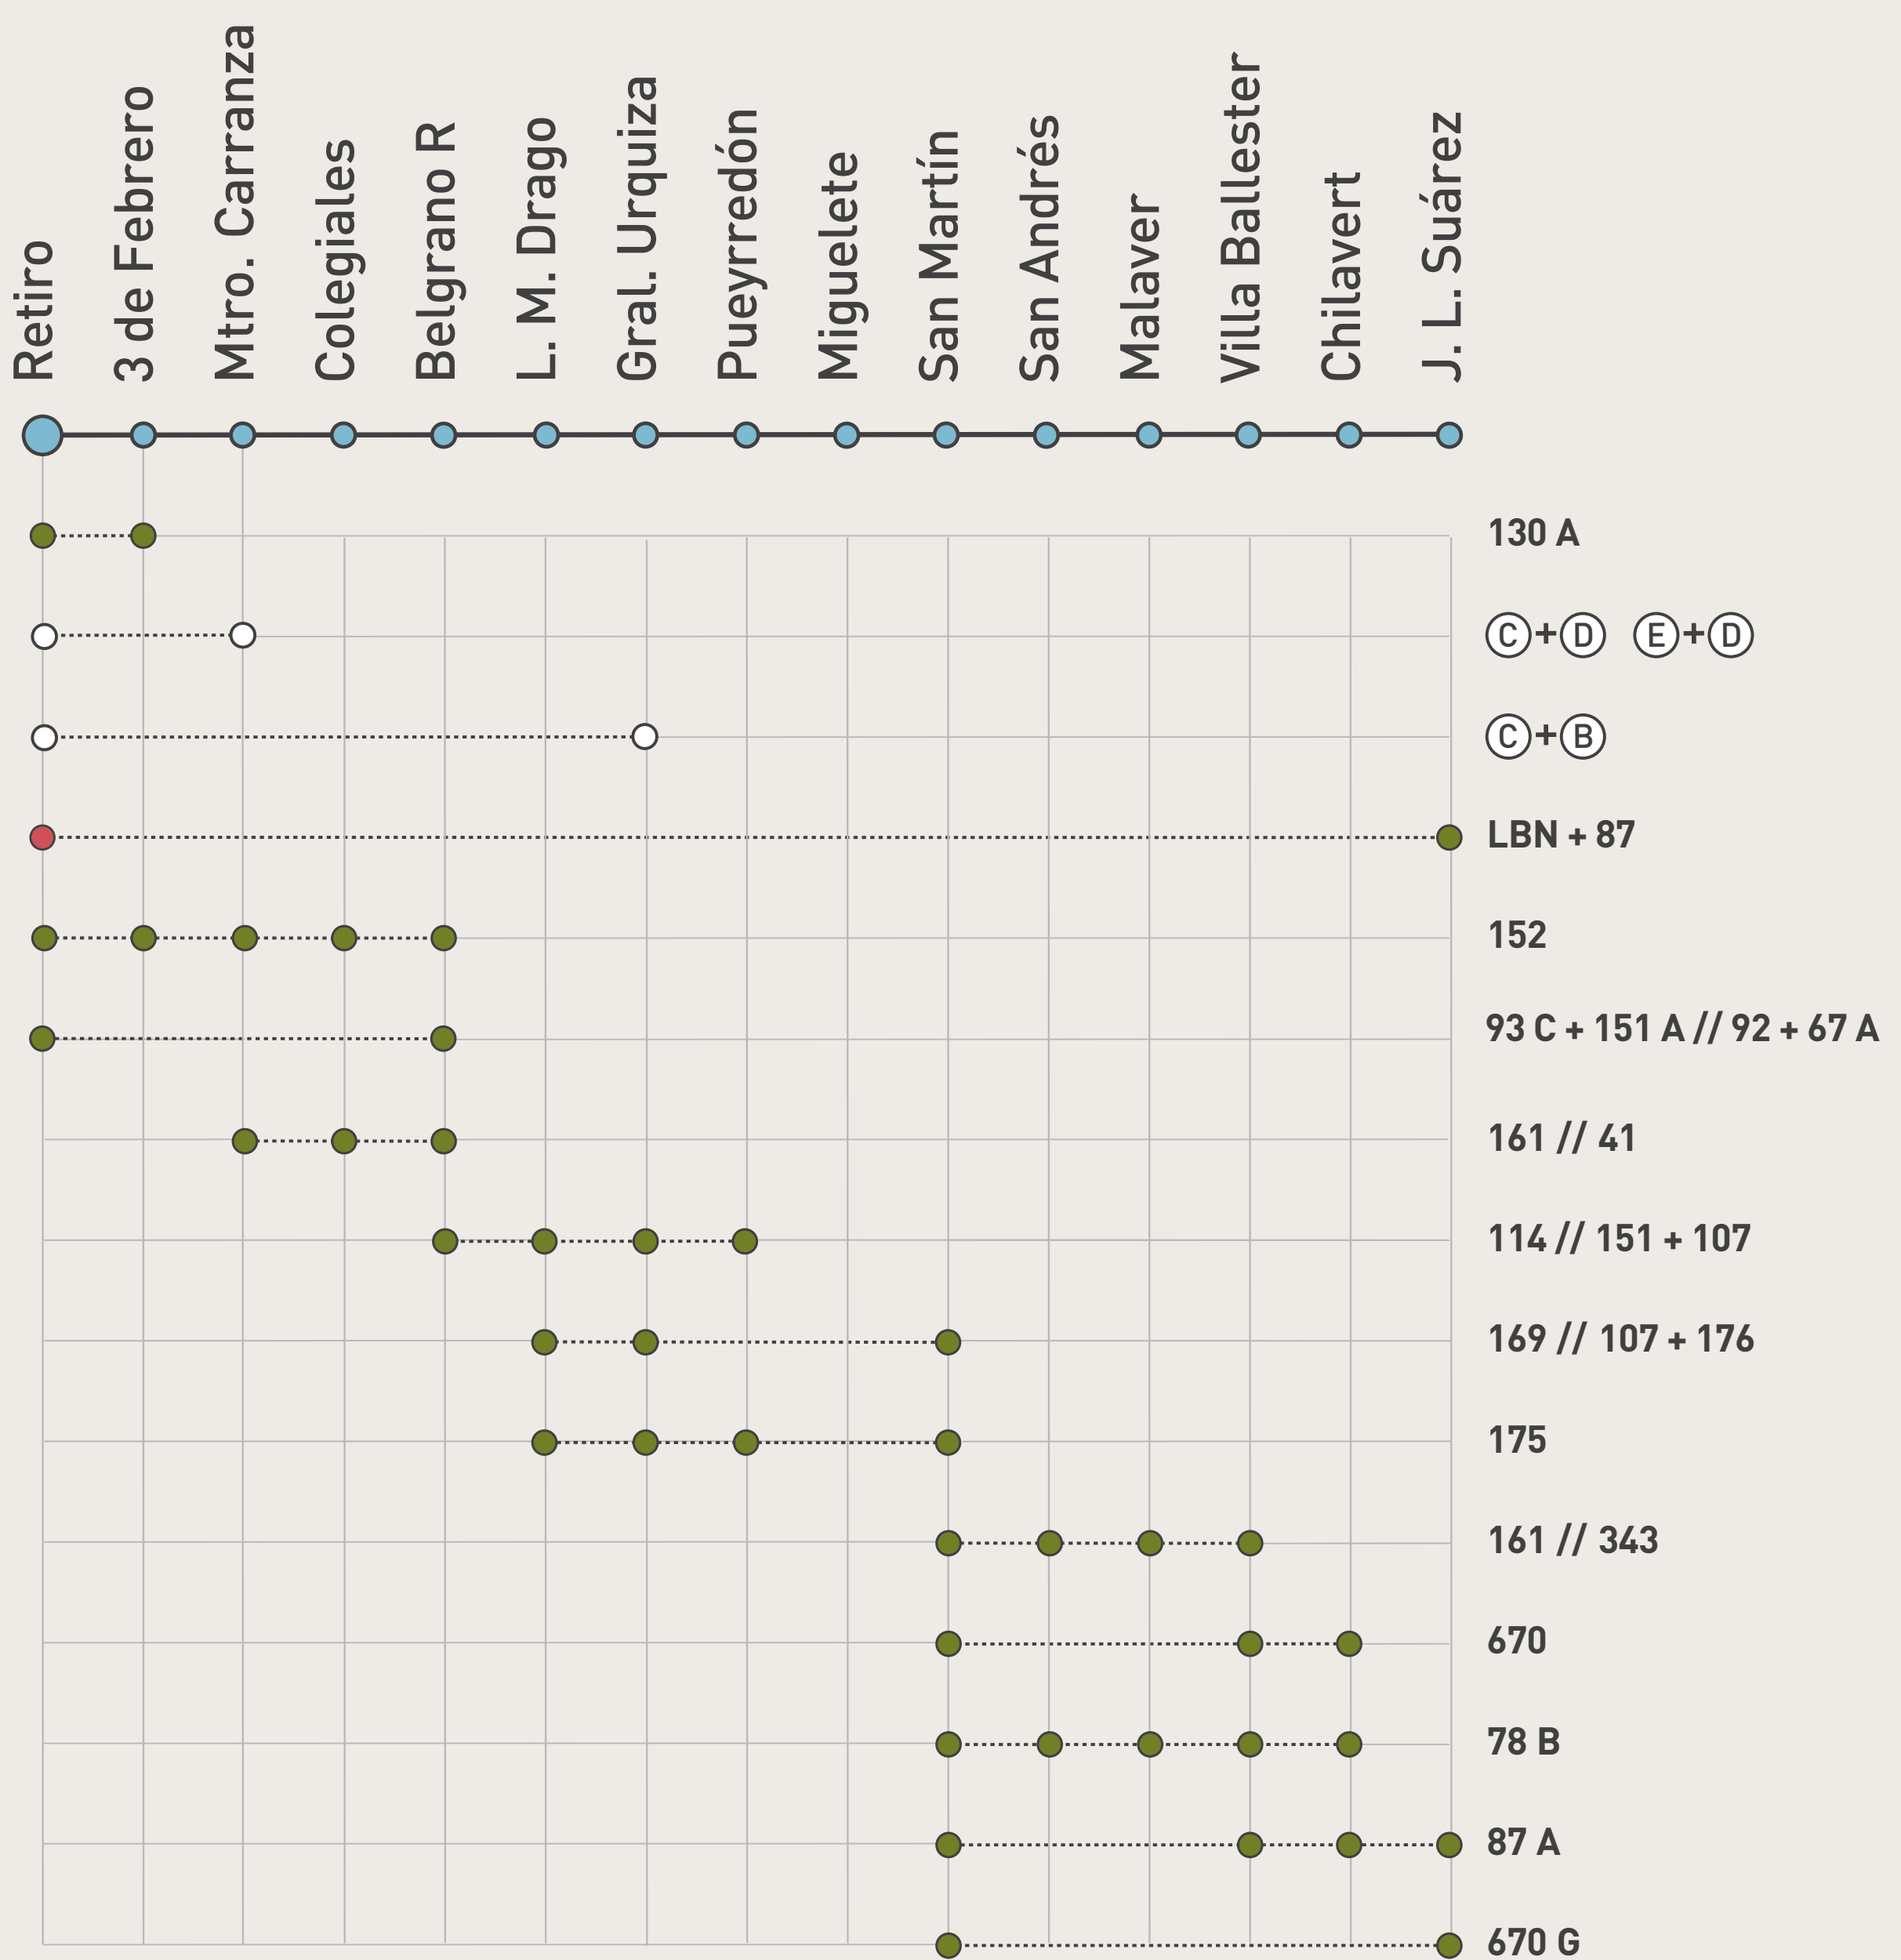

ALTERNATIVAS DE VIAJE

DEL 22/2 AL 4/3 RECORRIDO LIMITADO ENTRE BELGRANO R Y BMÉ. MITRE por la obra de modernización del ingreso de trenes a Retiro

Paradas: ● Colectivo ○ Subte

ALTERNATIVAS DE VIAJE

INTERRUPCIÓN DEL SERVICIO ENTRE EL 22/2 Y EL 4/3
por obras de renovación de vías entre Maldonado y Tigre

Paradas: ● Colectivo ○ Subte

ALTERNATIVAS DE VIAJE

DEL 22/2 AL 4/3 RECORRIDO LIMITADO ENTRE BELGRANO R Y J. L. SUÁREZ por la obra de modernización del ingreso de trenes a Retiro

Paradas: ● Colectivo ○ Subte ● Línea Belgrano Norte