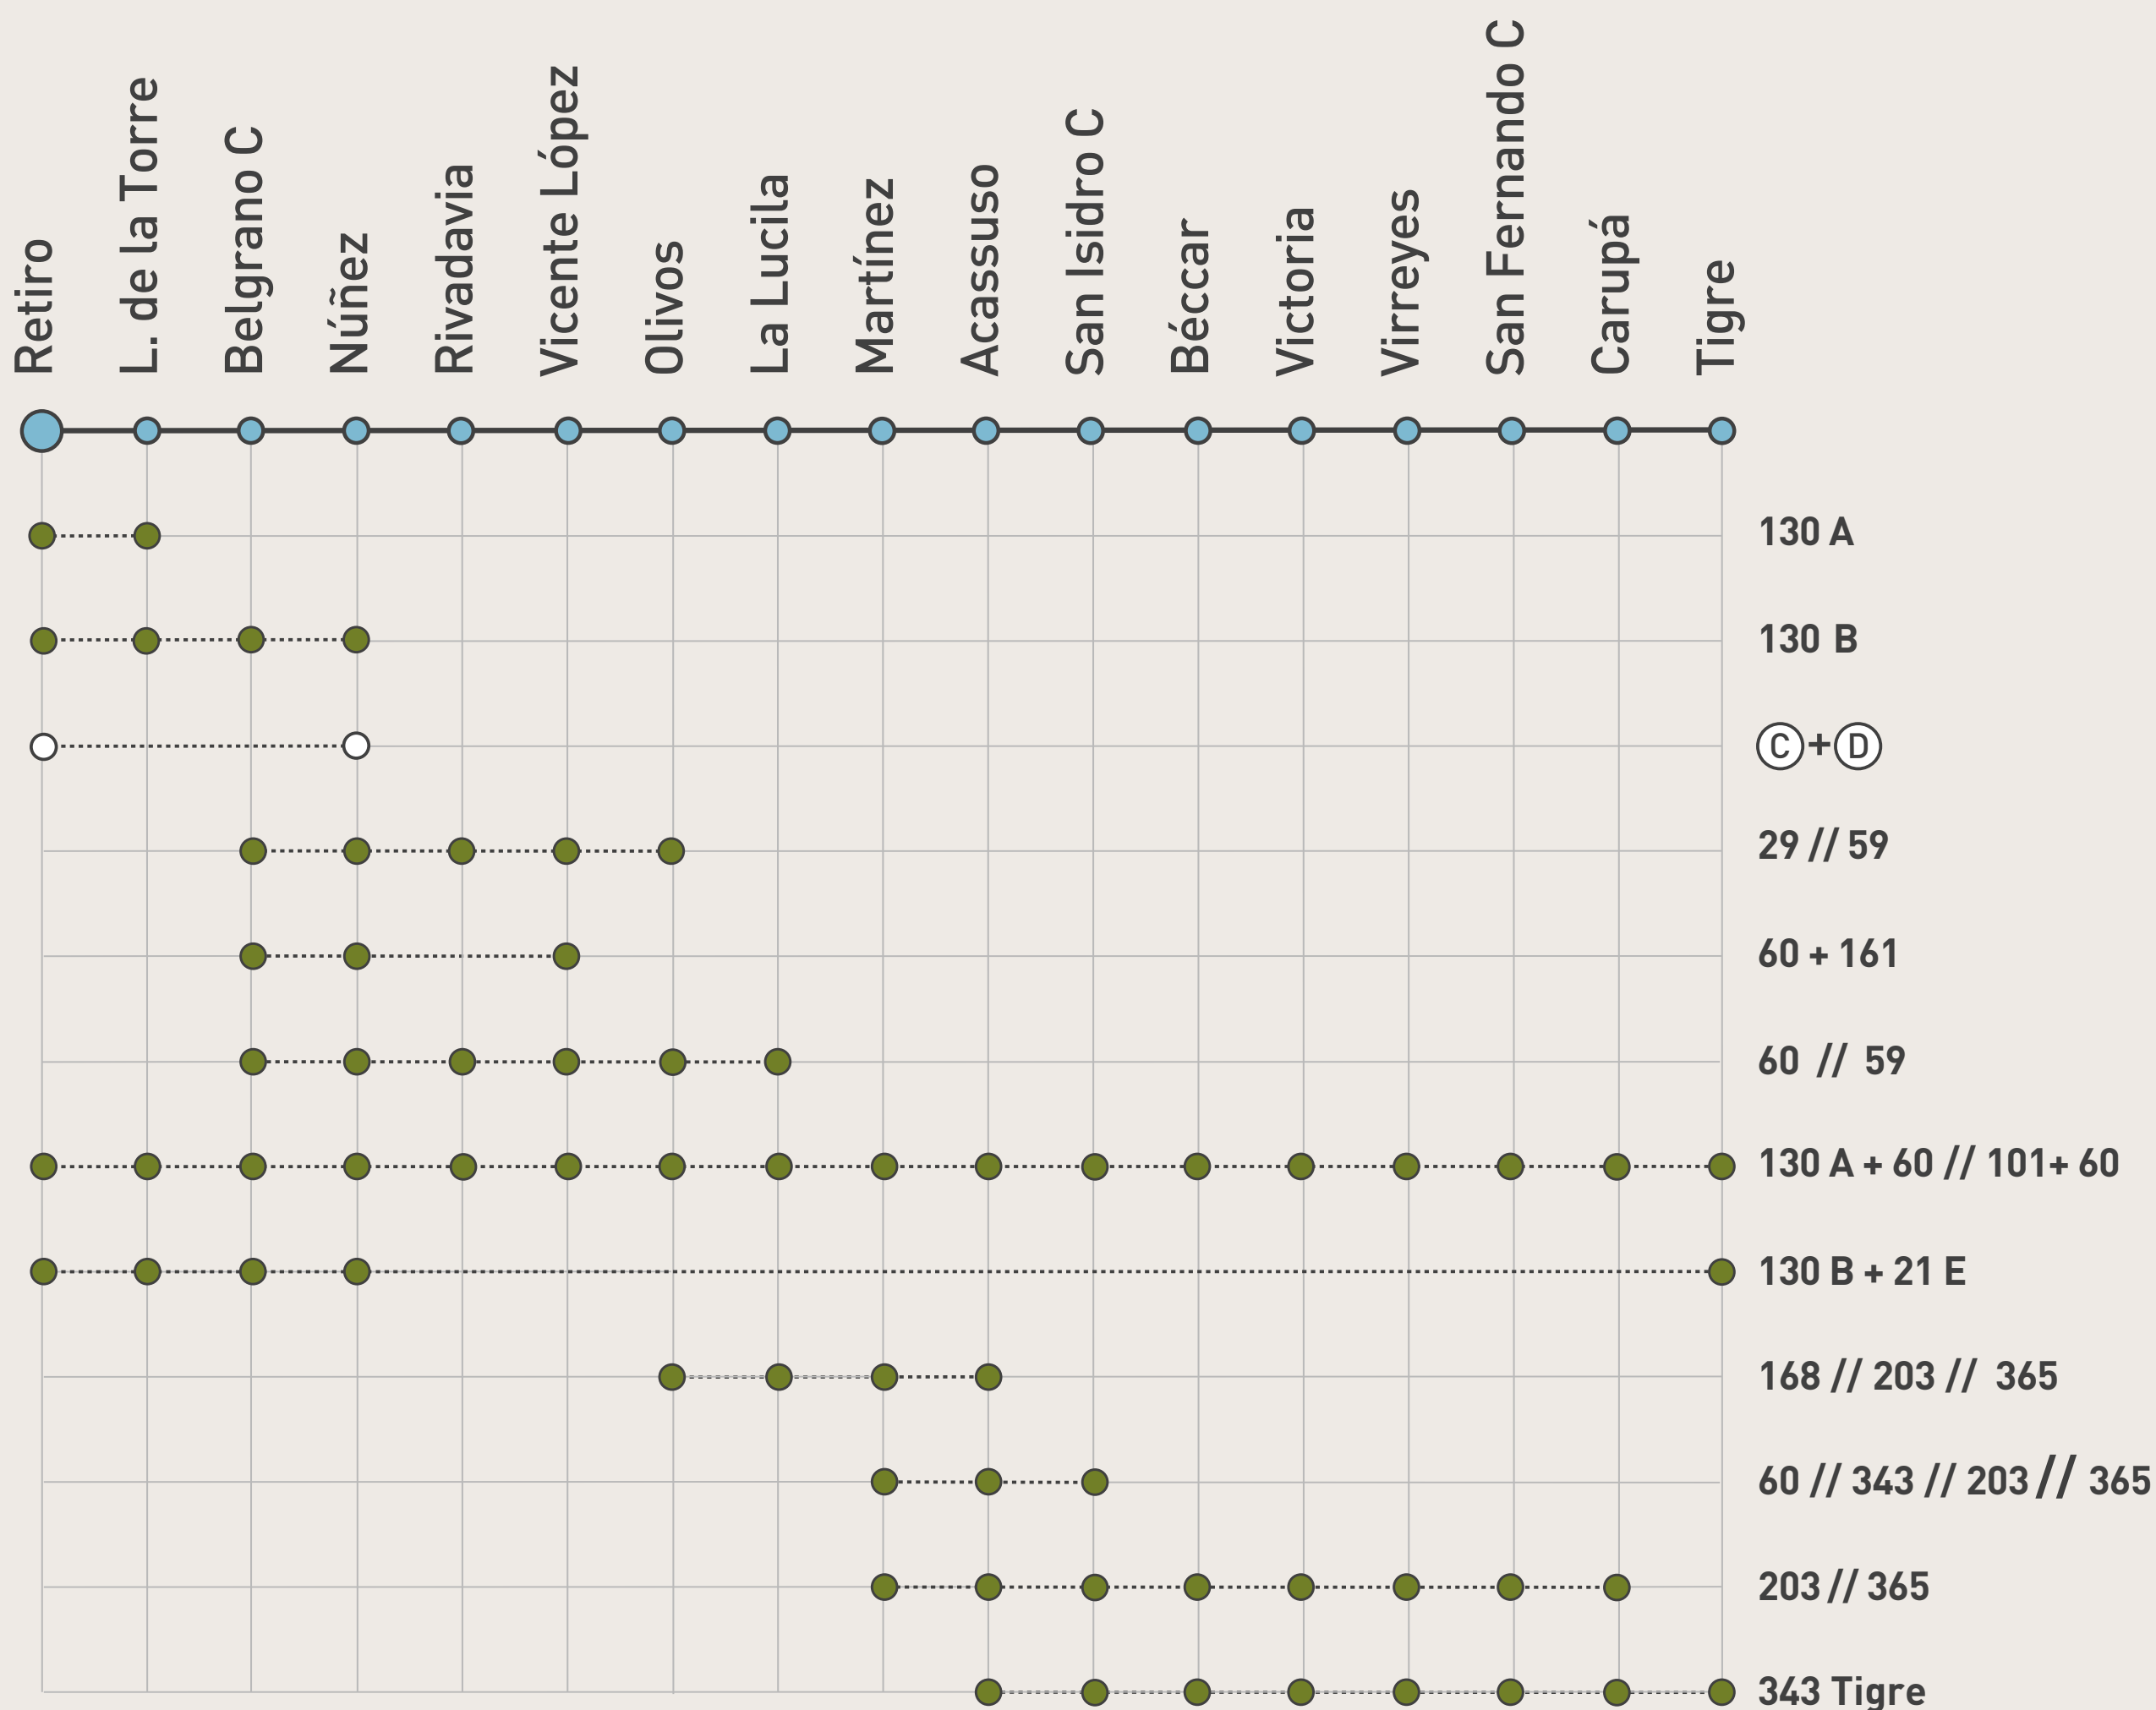

ALTERNATIVAS DE VIAJE

DEL 22/2 AL 4/3 RECORRIDO LIMITADO ENTRE BELGRANO R Y BMÉ. MITRE por la obra de modernización del ingreso de trenes a Retiro

Paradas: ● Colectivo ○ Subte

ALTERNATIVAS DE VIAJE

INTERRUPCIÓN DEL SERVICIO ENTRE EL 22/2 Y EL 4/3
por obras de renovación de vías entre Maldonado y Tigre

Paradas: ● Colectivo ○ Subte

ALTERNATIVAS DE VIAJE

DEL 22/2 AL 4/3 RECORRIDO LIMITADO ENTRE BELGRANO R Y J. L. SUÁREZ por la obra de modernización del ingreso de trenes a Retiro

Paradas: ● Colectivo ○ Subte ● Línea Belgrano Norte