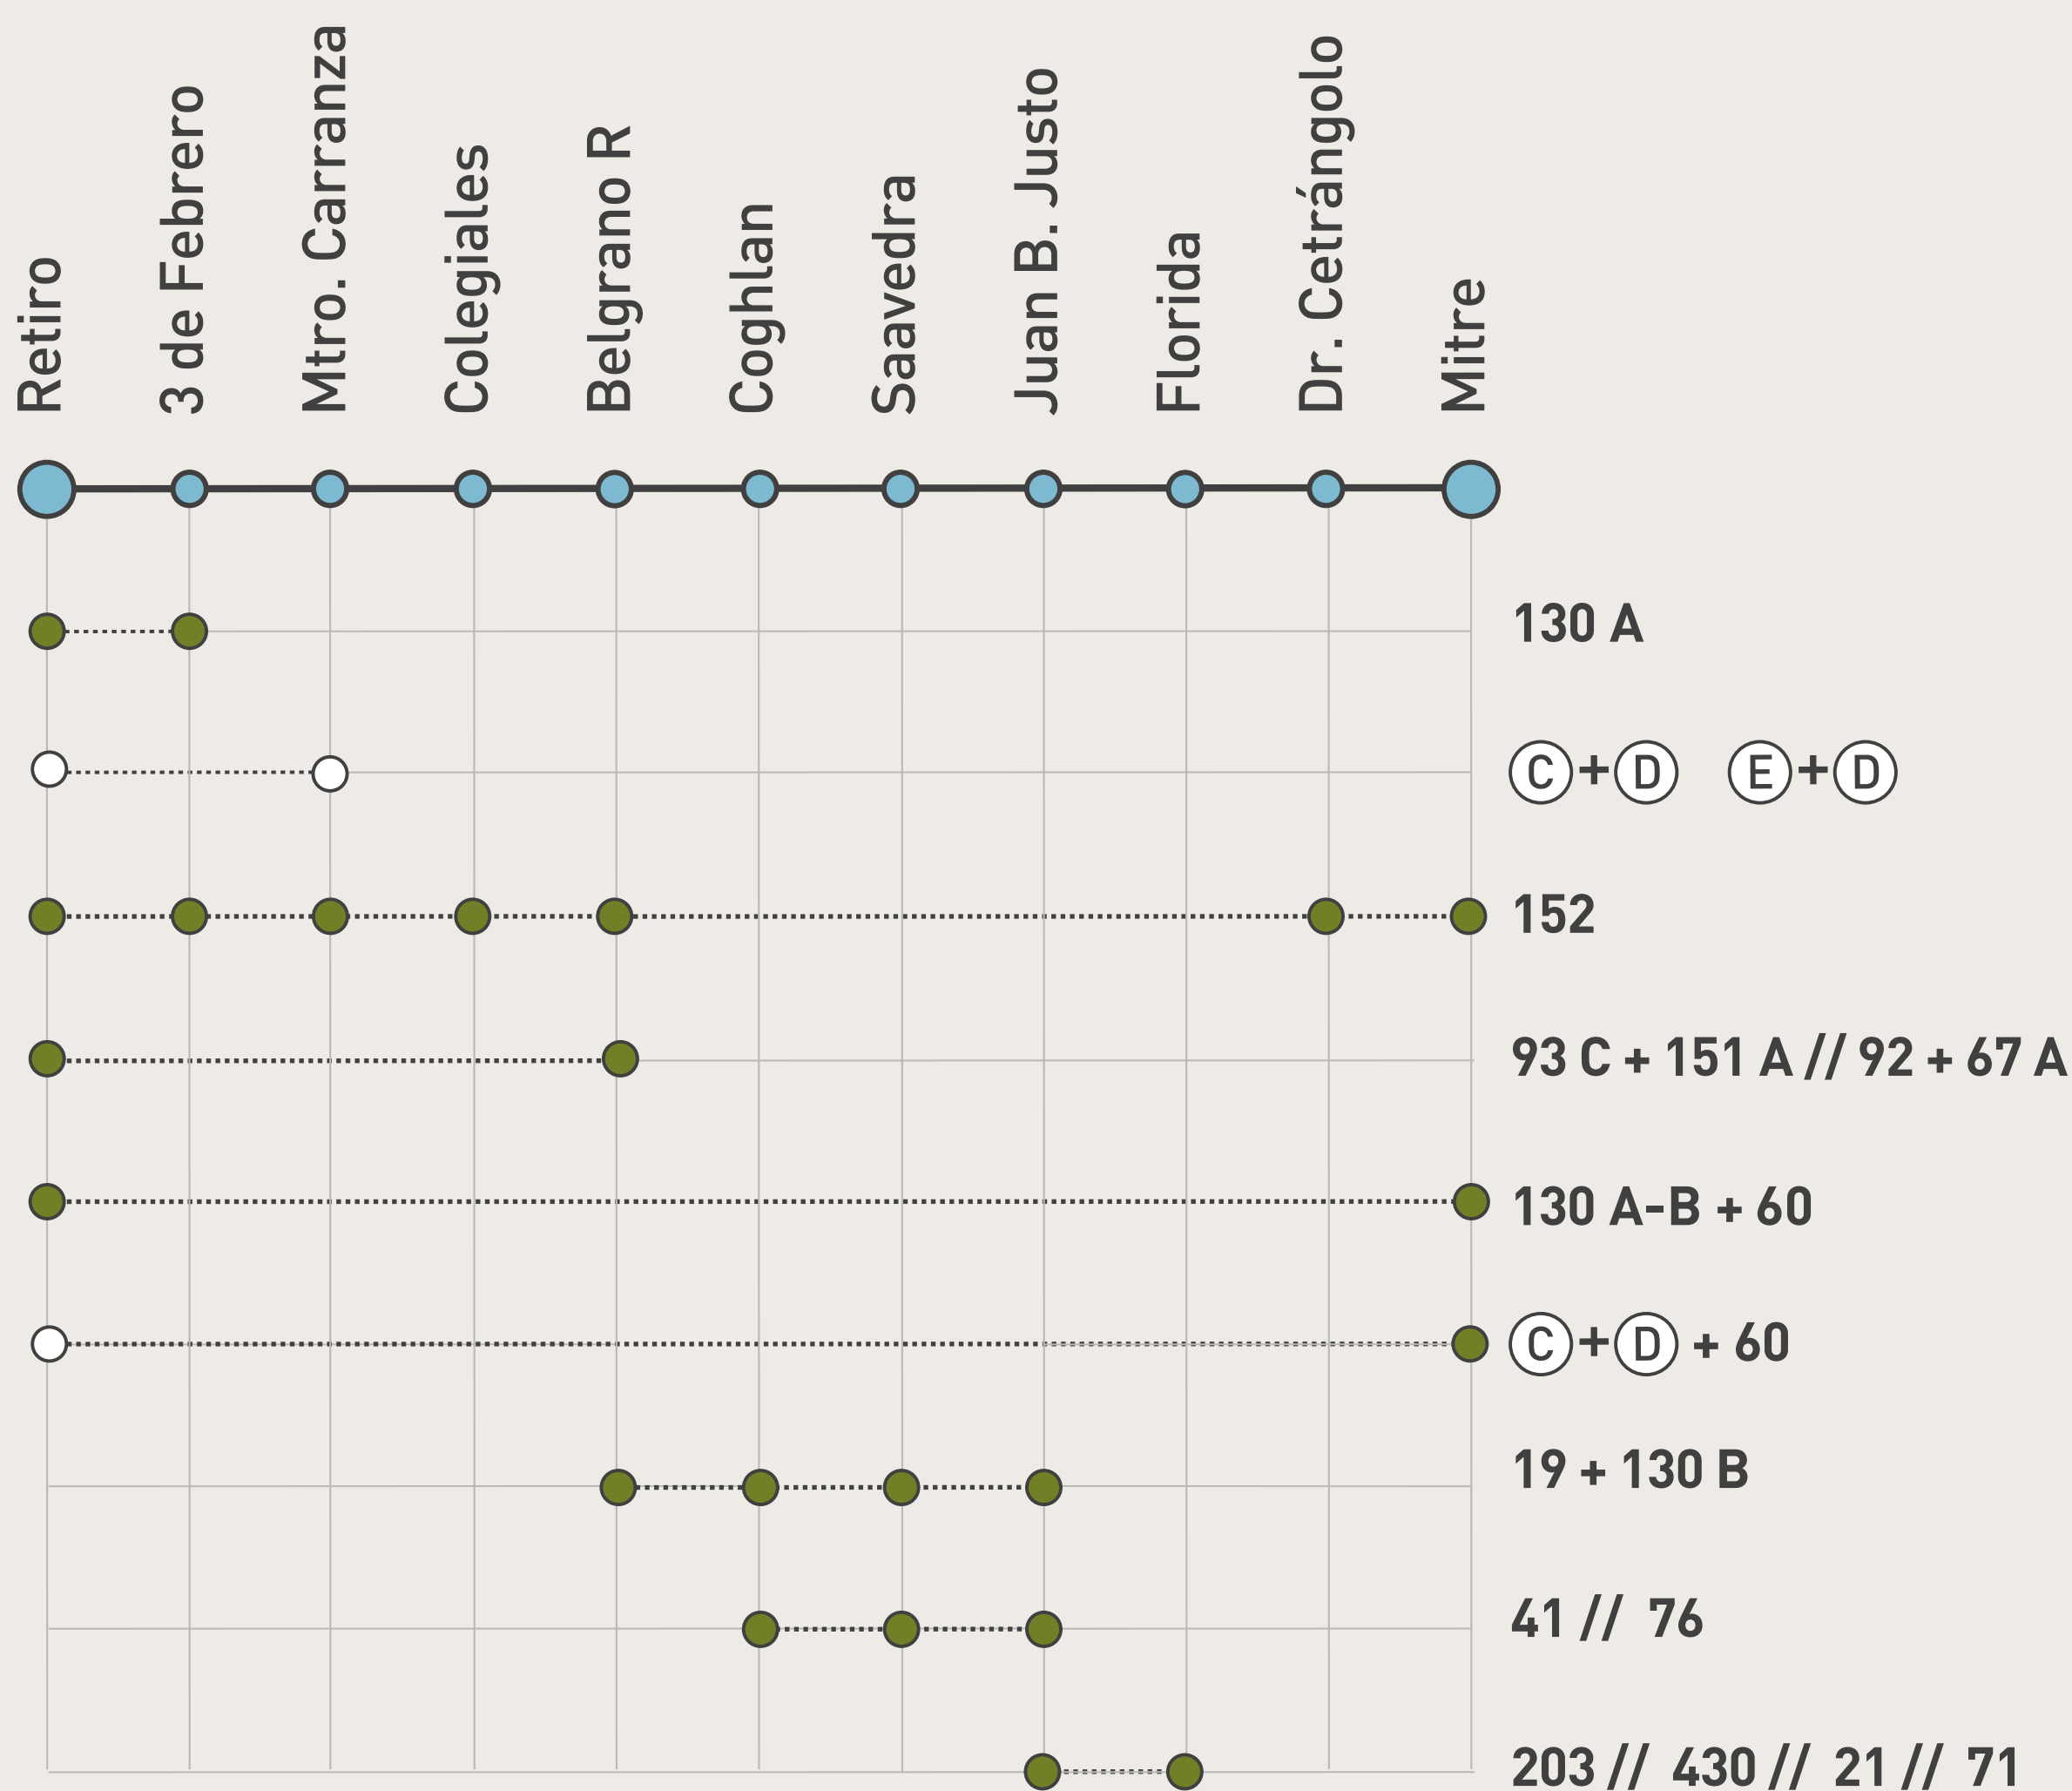

ALTERNATIVAS DE VIAJE

DEL 22/2 AL 4/3 RECORRIDO LIMITADO ENTRE BELGRANO R Y BMÉ. MITRE por la obra de modernización del ingreso de trenes a Retiro

Paradas: ● Colectivo ○ Subte

ALTERNATIVAS DE VIAJE

INTERRUPCIÓN DEL SERVICIO ENTRE EL 22/2 Y EL 4/3
por obras de renovación de vías entre Maldonado y Tigre

Paradas: ● Colectivo ○ Subte

ALTERNATIVAS DE VIAJE

DEL 22/2 AL 4/3 RECORRIDO LIMITADO ENTRE BELGRANO R Y J. L. SUÁREZ por la obra de modernización del ingreso de trenes a Retiro

Paradas: ● Colectivo ○ Subte ● Línea Belgrano Norte