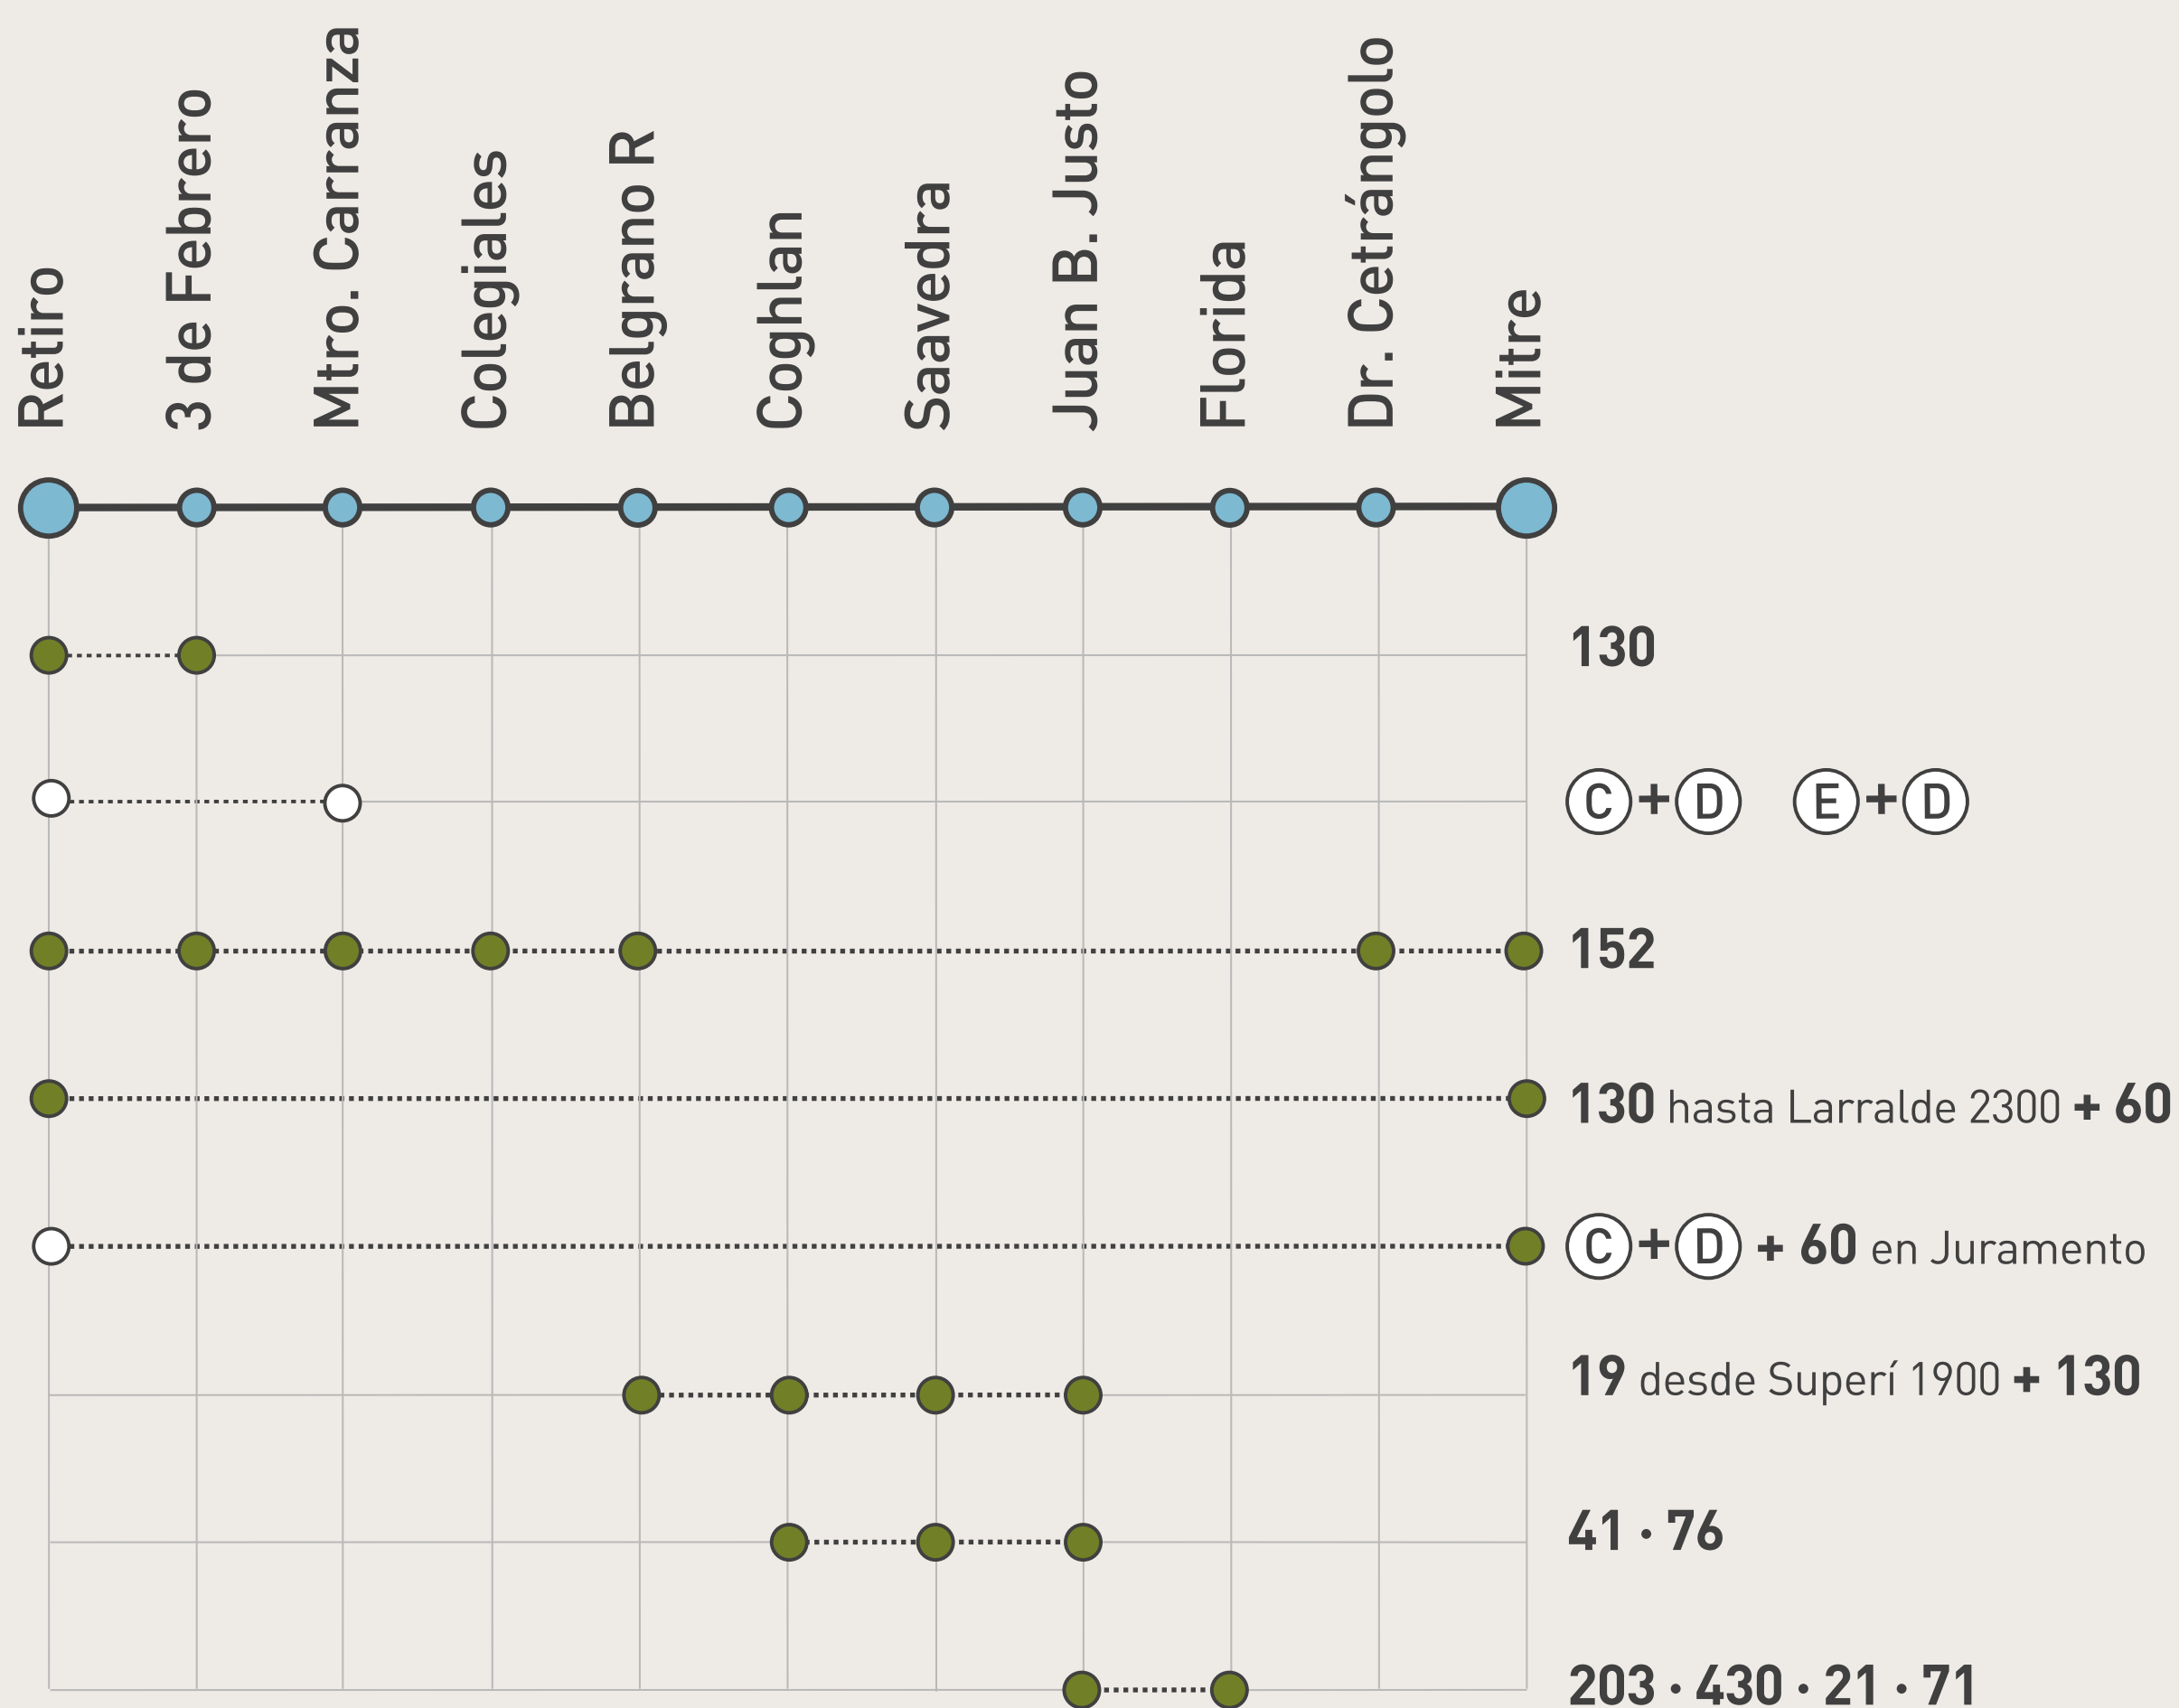

ALTERNATIVAS DE VIAJE

Paradas: ● Colectivo ○ Subte

ALTERNATIVAS DE VIAJE

Paradas: ● Colectivo ○ Subte

ALTERNATIVAS DE VIAJE

Paradas: ● Colectivo ○ Subte ● Línea Belgrano Norte