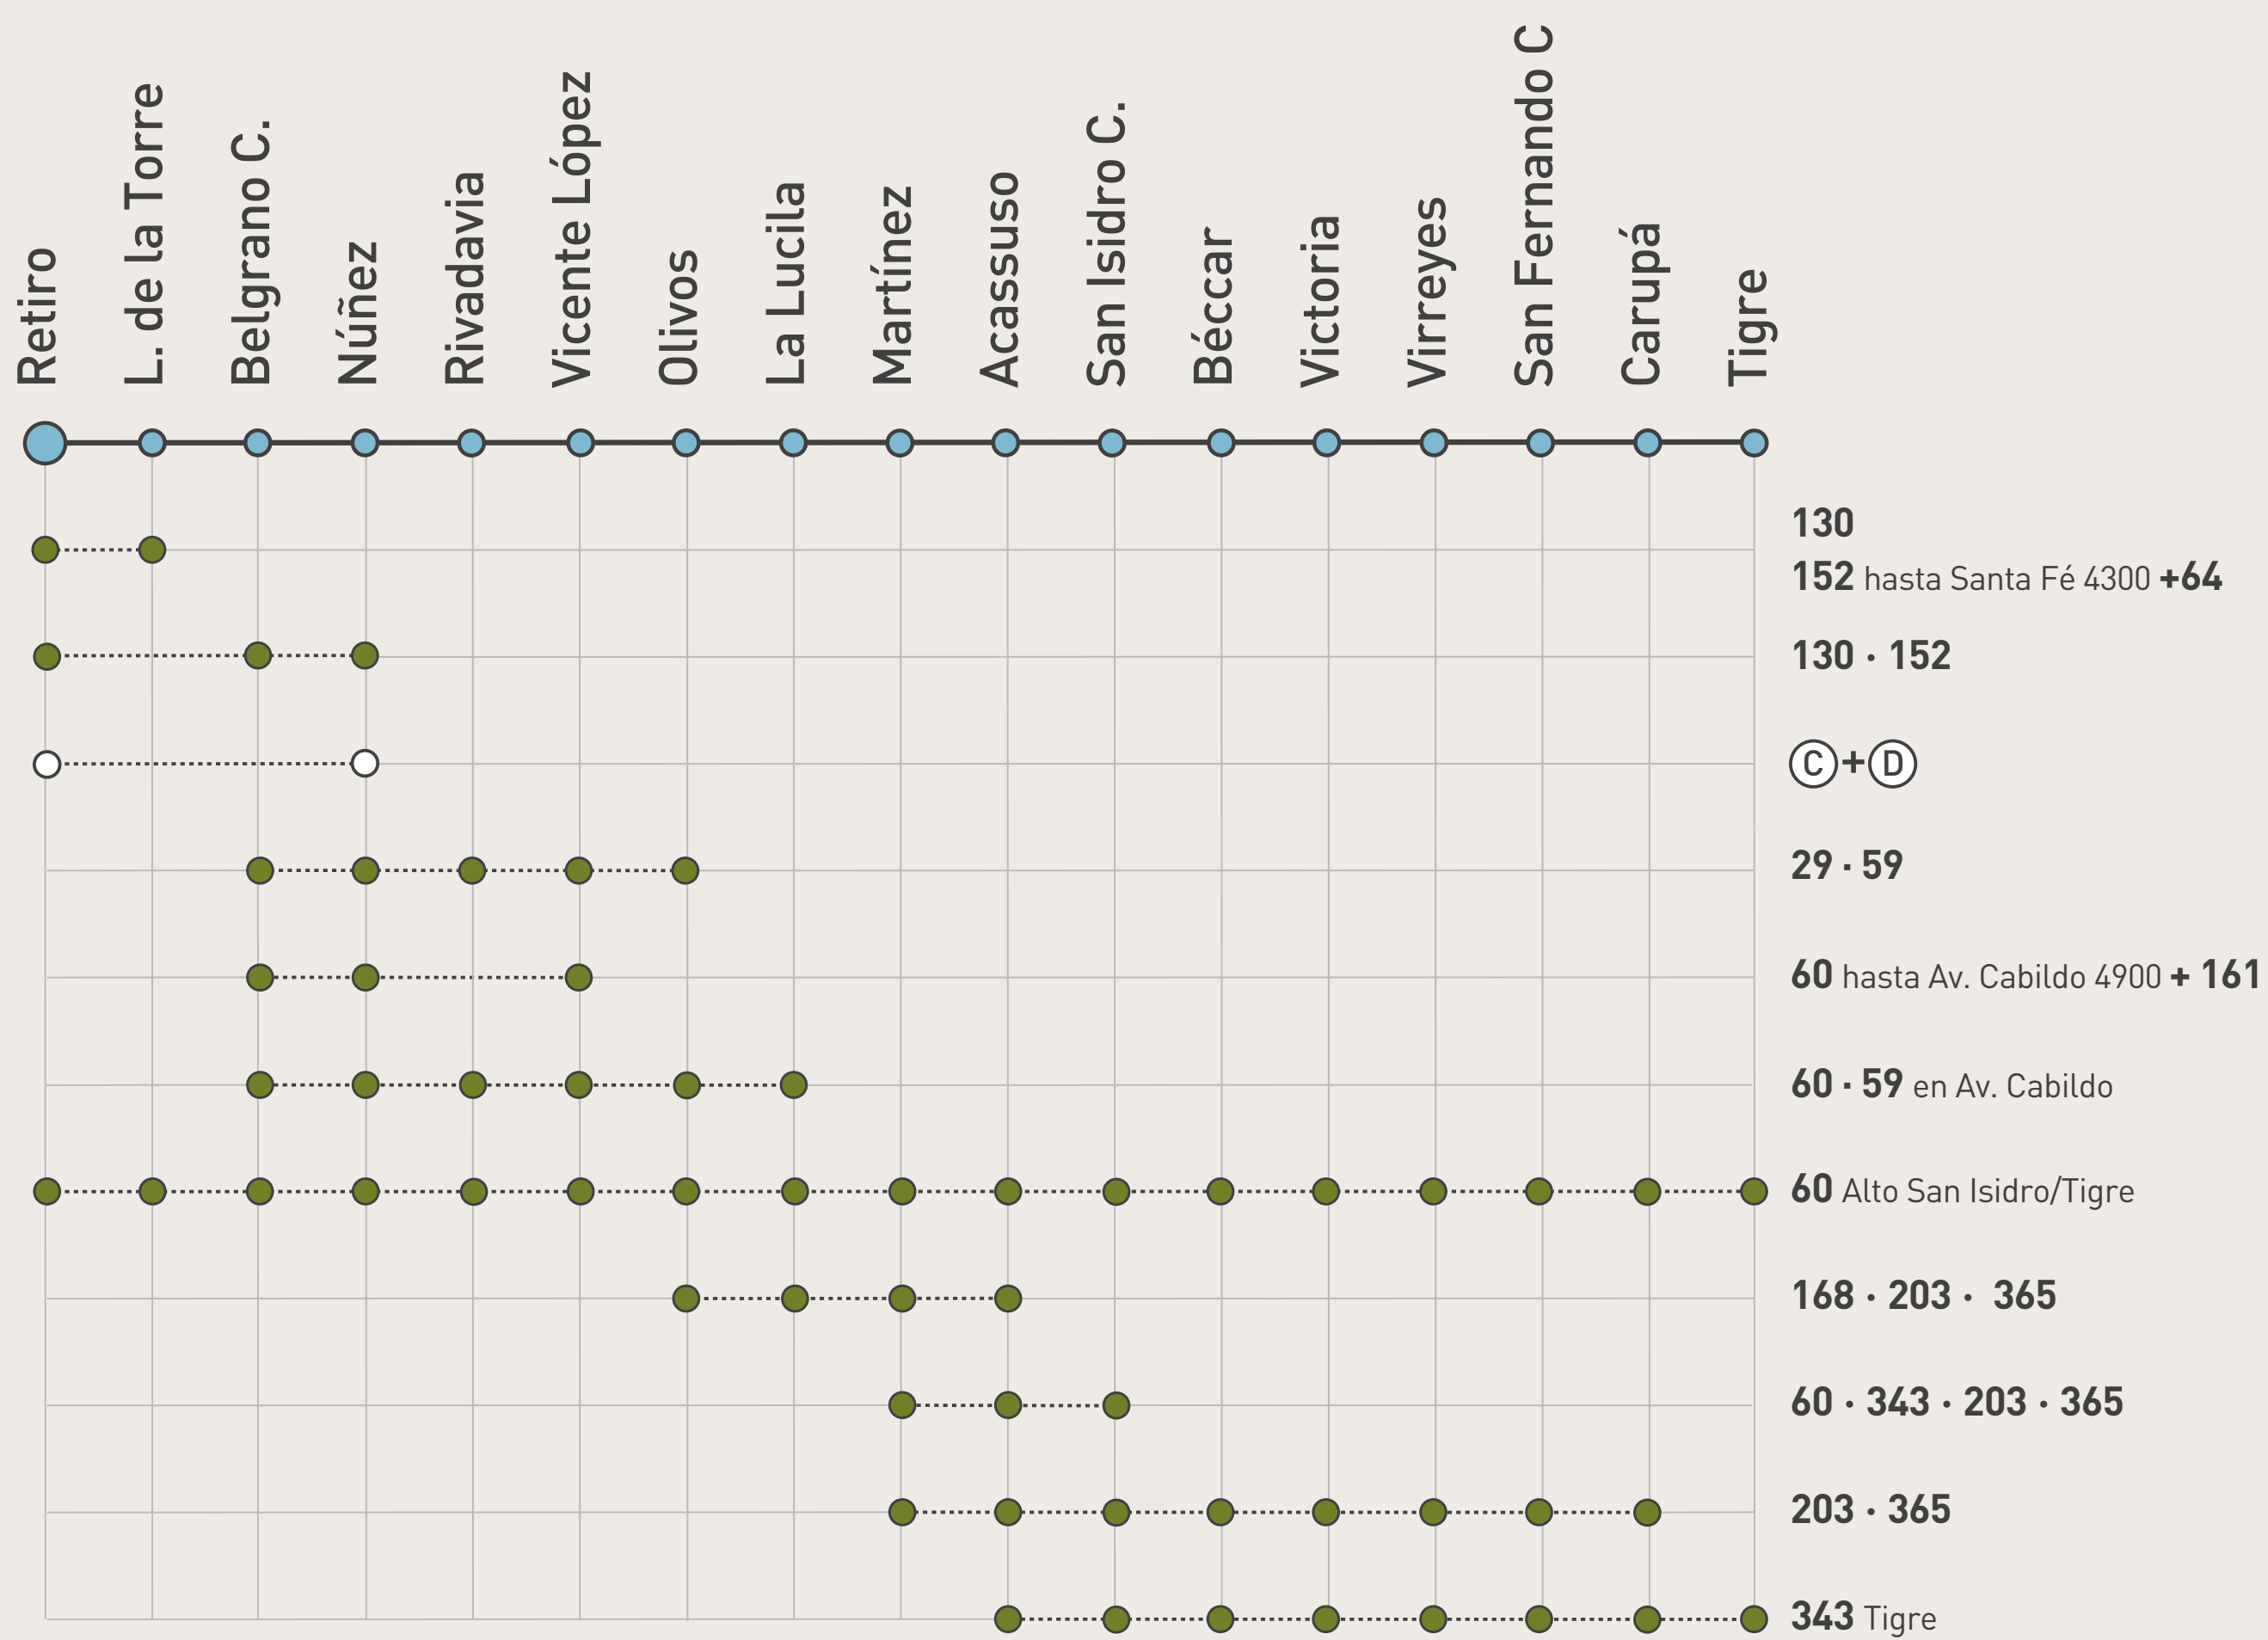

ALTERNATIVAS DE VIAJE

Paradas: ● Colectivo ○ Subte

ALTERNATIVAS DE VIAJE

Paradas: ● Colectivo ○ Subte

ALTERNATIVAS DE VIAJE

Paradas: ● Colectivo ○ Subte ● Línea Belgrano Norte