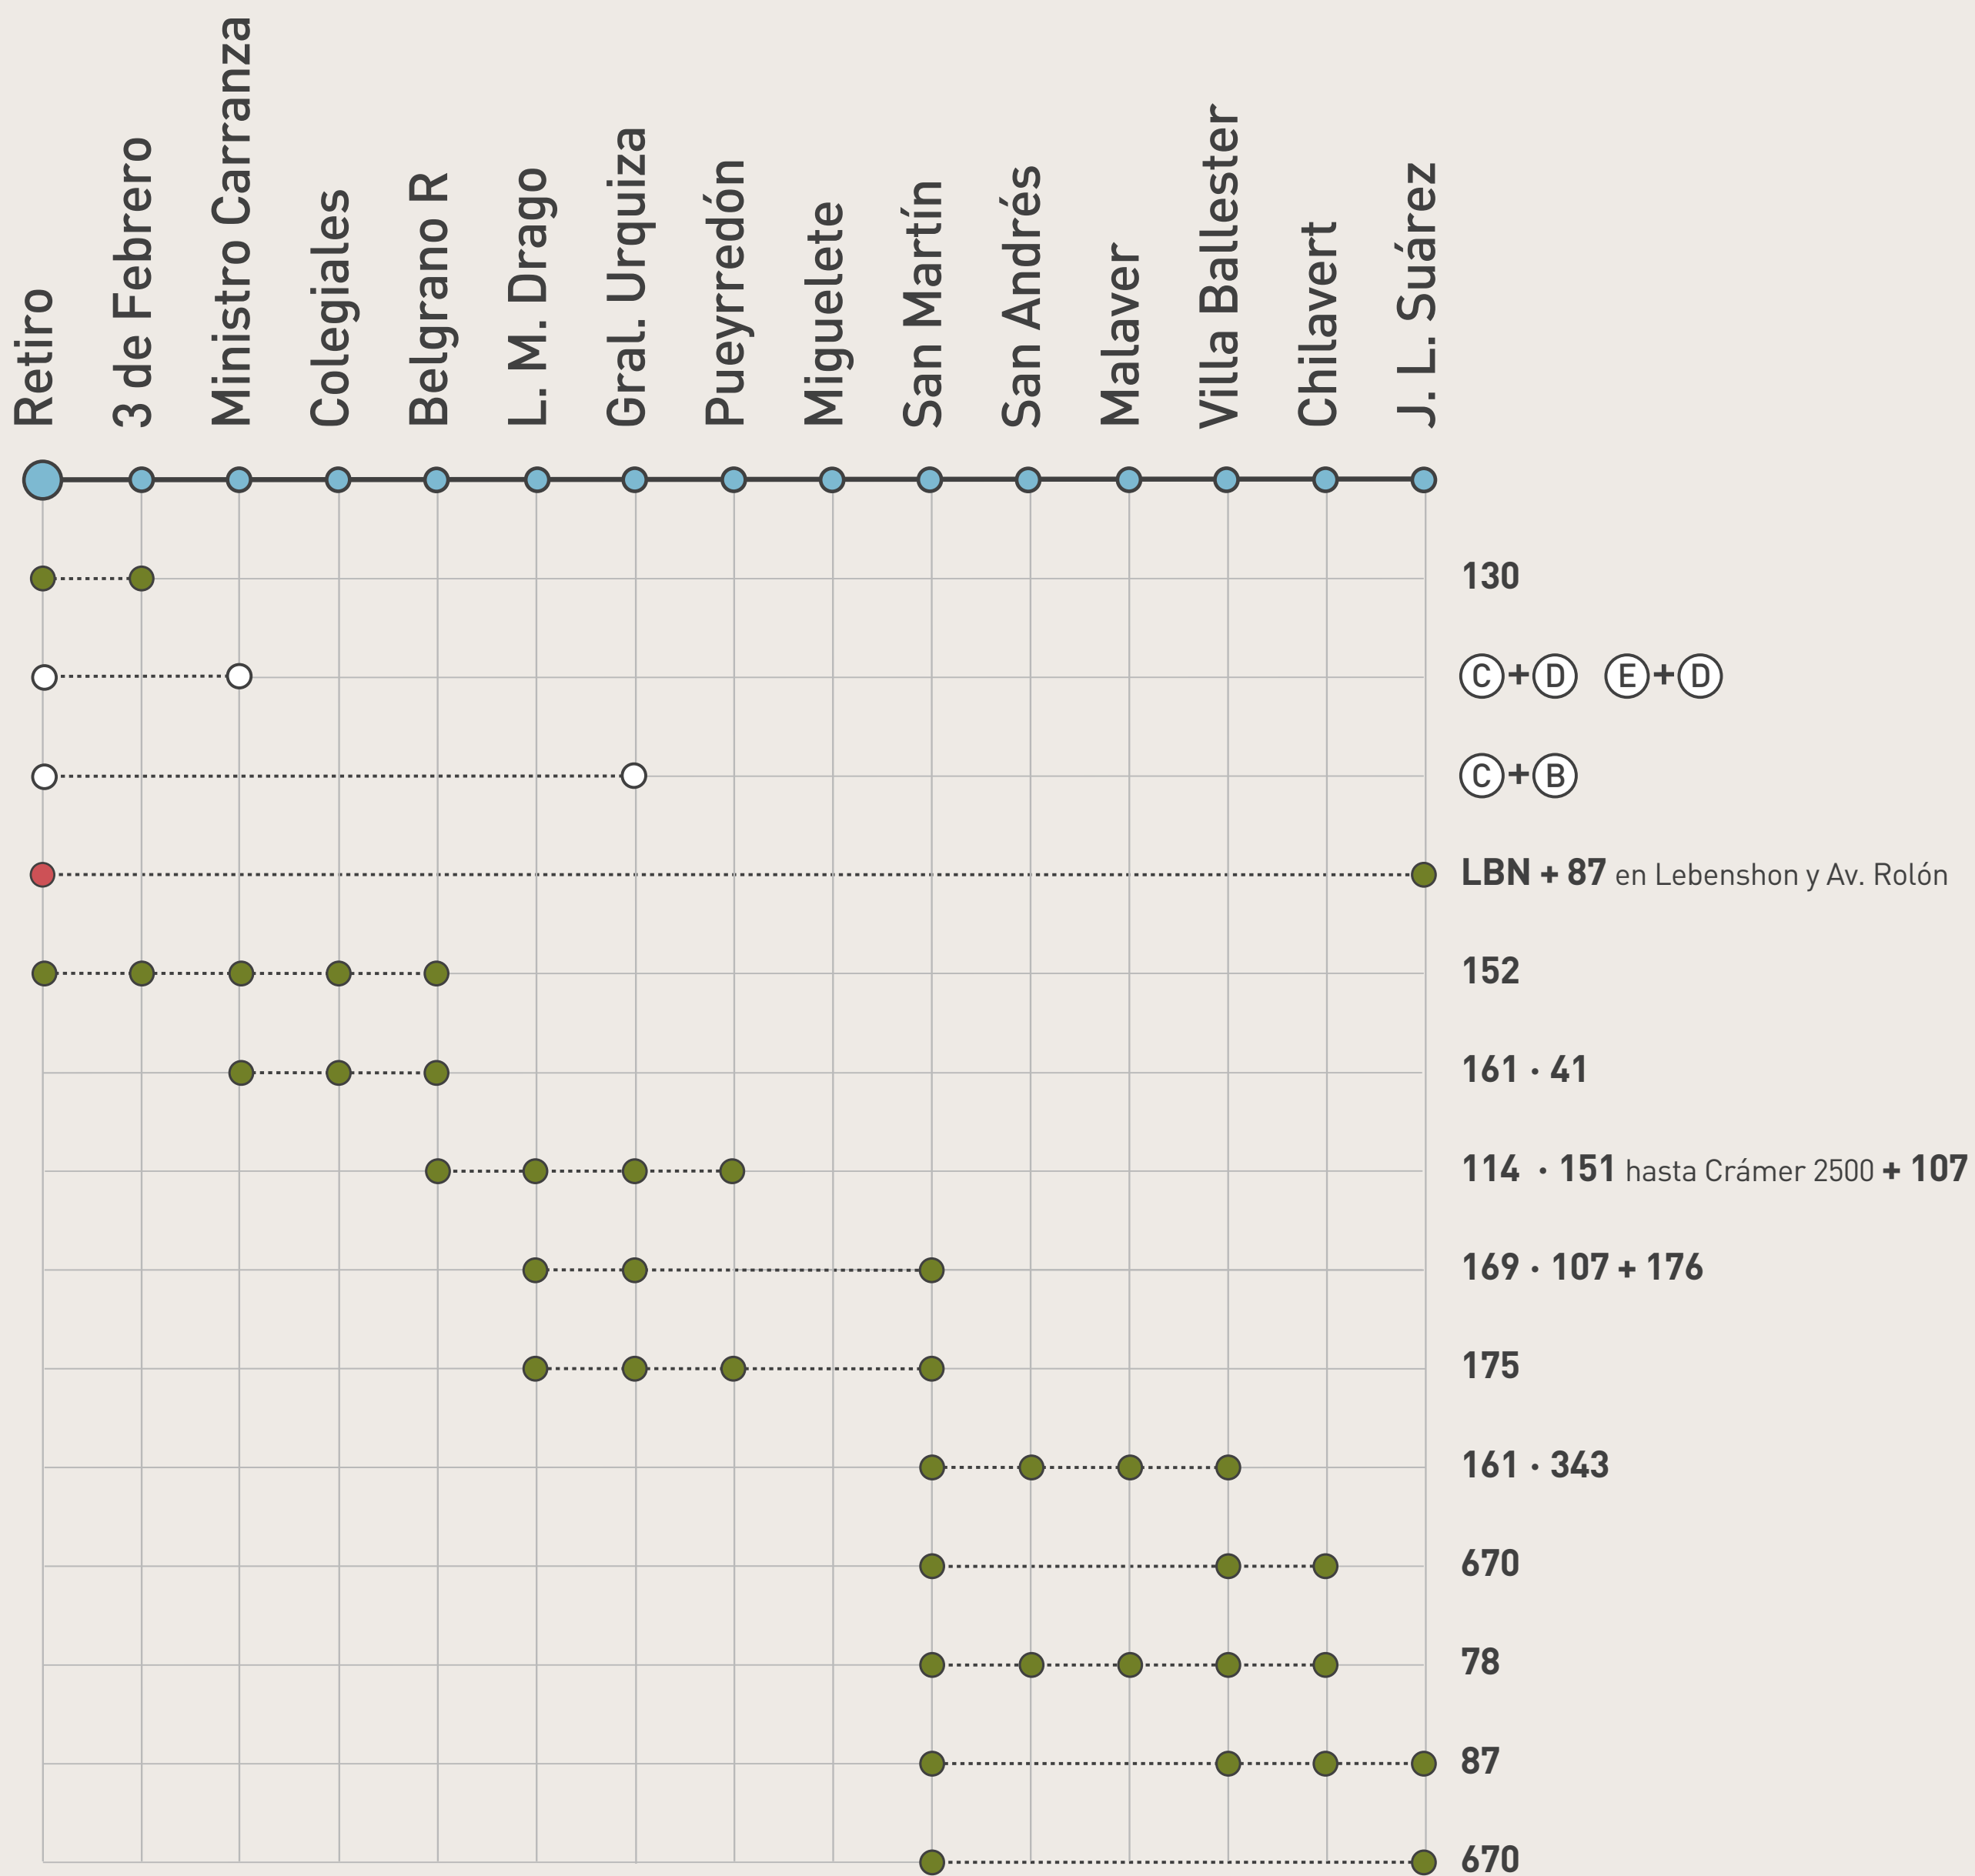

ALTERNATIVAS DE VIAJE

Paradas: ● Colectivo ○ Subte

ALTERNATIVAS DE VIAJE

Paradas: ● Colectivo ○ Subte

ALTERNATIVAS DE VIAJE

Paradas: ● Colectivo ○ Subte ● Línea Belgrano Norte