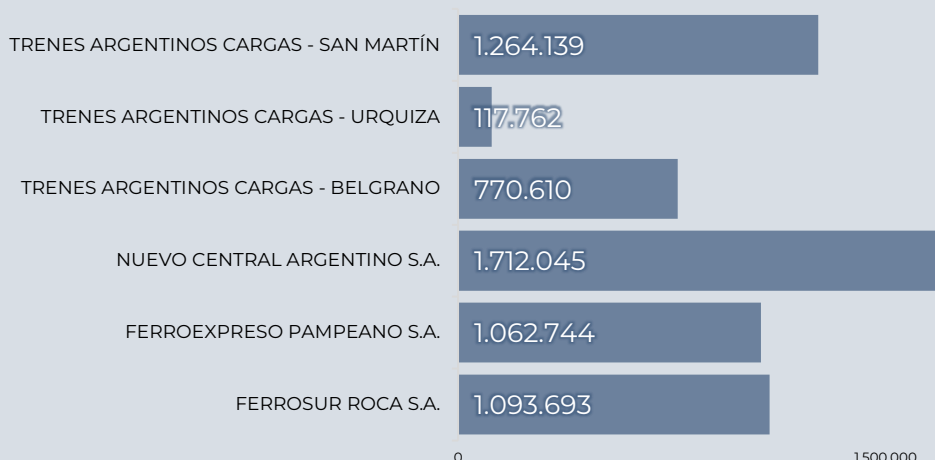

Toneladas Transportadas

6.053.713

Variación
2024/2023

15,28%

Toneladas Transportadas por Operador

Porcentaje de Toneladas Transportadas por Rubro

Ton-Km (millones)

3.003

Variación
2024/2023

7,21%

Toneladas Kilómetro por Operador (en millones)

Transporte de Cargas realizado por Servicios Provinciales - Tren Patagónico S.A.

Toneladas*
32.720

Ton-Km (mill)*
2,75

Rubro:
Minerales y Materiales De
Construcción