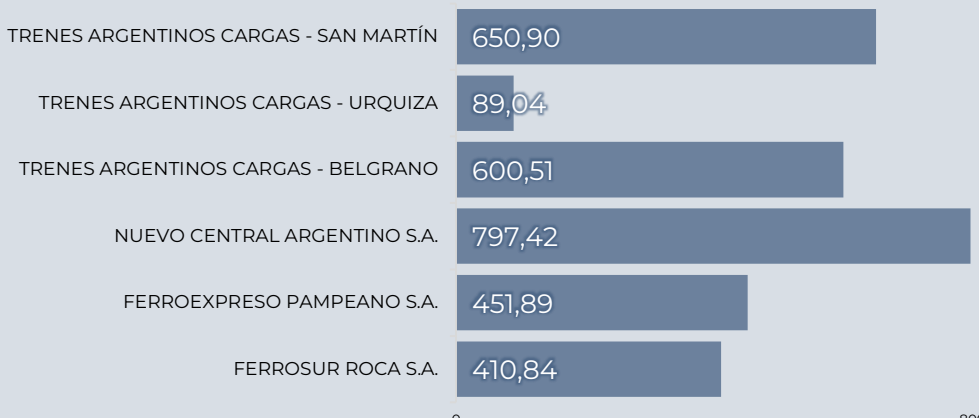

Toneladas Kilómetro por Operador (en millones)