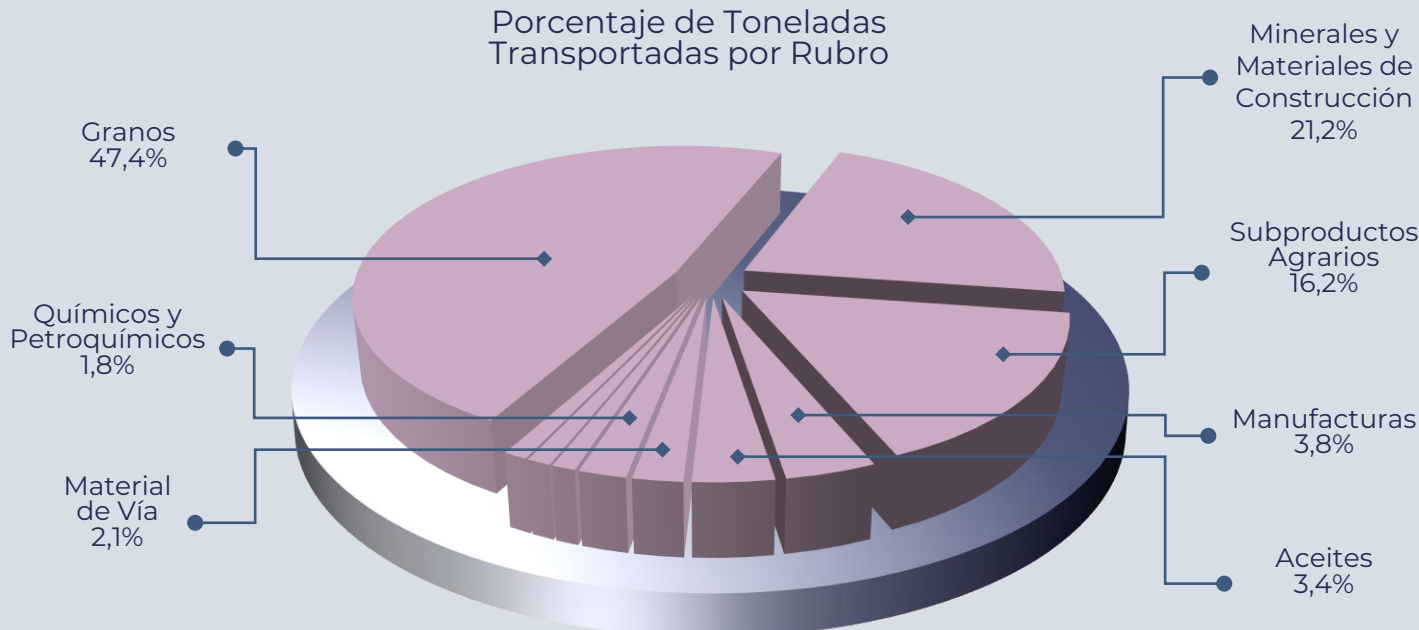

Toneladas Transportadas

6.053.713

Variación
2024/2023

15,28%

Toneladas Transportadas por Operador

Porcentaje de Toneladas Transportadas por Rubro

Ton-Km (millones)

3.003

Variación
2024/2023

7,21%

Toneladas Kilómetro por Operador (en millones)

Transporte de Cargas realizado por Servicios Provinciales - Tren Patagónico S.A.

Toneladas*
32.720

Ton-Km (mill)*
2,75

Rubro:
Minerales y Materiales De
Construcción