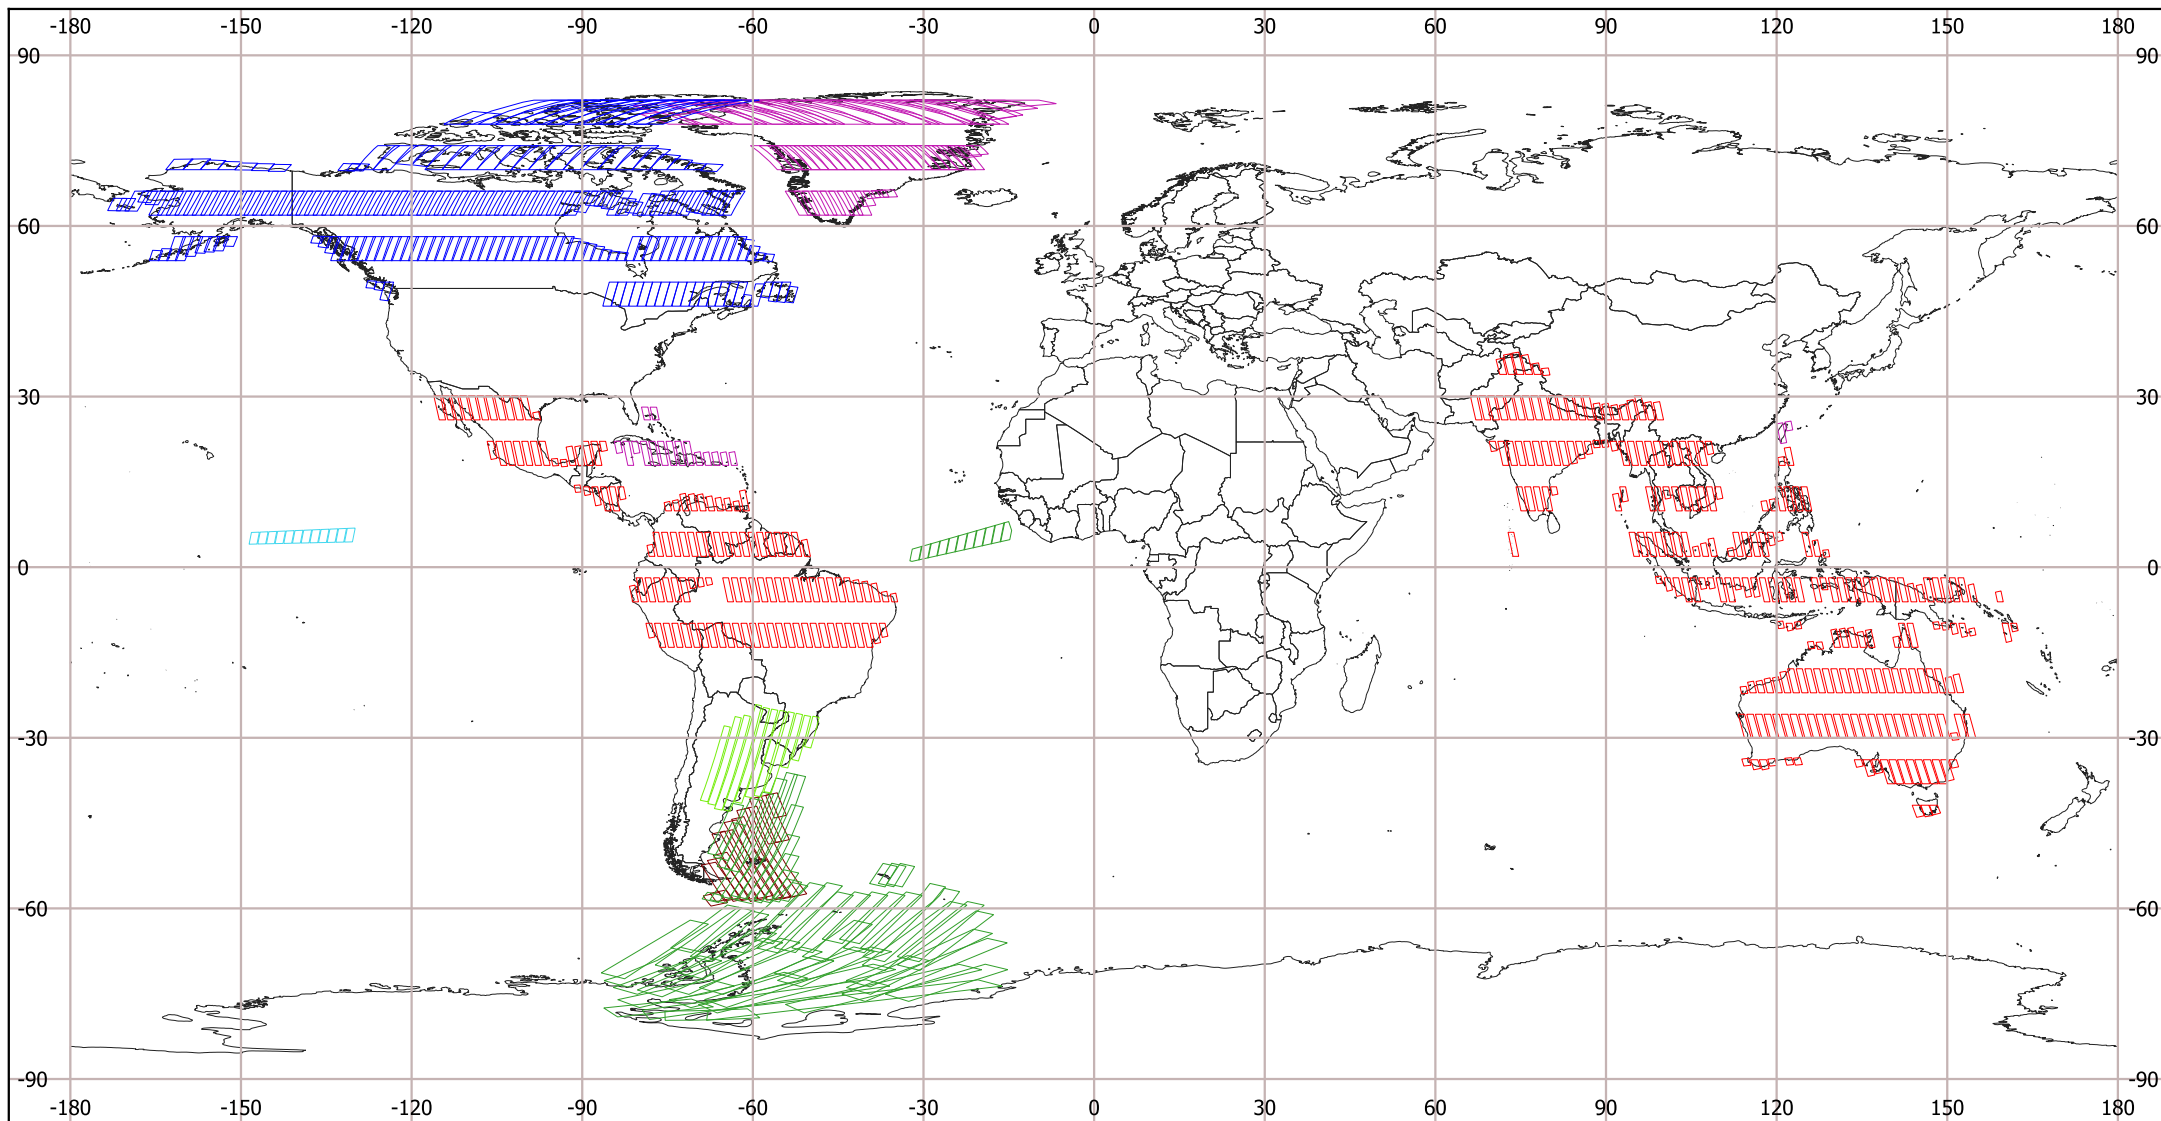

IMAS SAOCOM 1B CICLO 16 TOPSAR NARROW

(28 Ago - 12 Sep 2024)

Modos de adquisición

 TNBQP_DES	 TNBDP_DES	 TNAQP_ASC	 TNADP_ASC
 TNBQP_ASC	 TNAQP_DES	 TNADP_DES	

Abreviaturas

S Stripmap	DES Descendente
TN Topsar Narrow	SP Polarización Simple
TW Topsar Wide	DP Polarización Doble
ASC Ascendente	QP Polarización Cuádruple

Sistema de Referencia de Coordenadas WGS 84 - EPSG 4326

Países del mundo
"Capa descargada de <http://tapiquen-sig.jimdo.com>. Carlos Efraín Porto Tapiquén. Orogénesis Soluciones Geográficas. Porlamar, Venezuela, 2015."