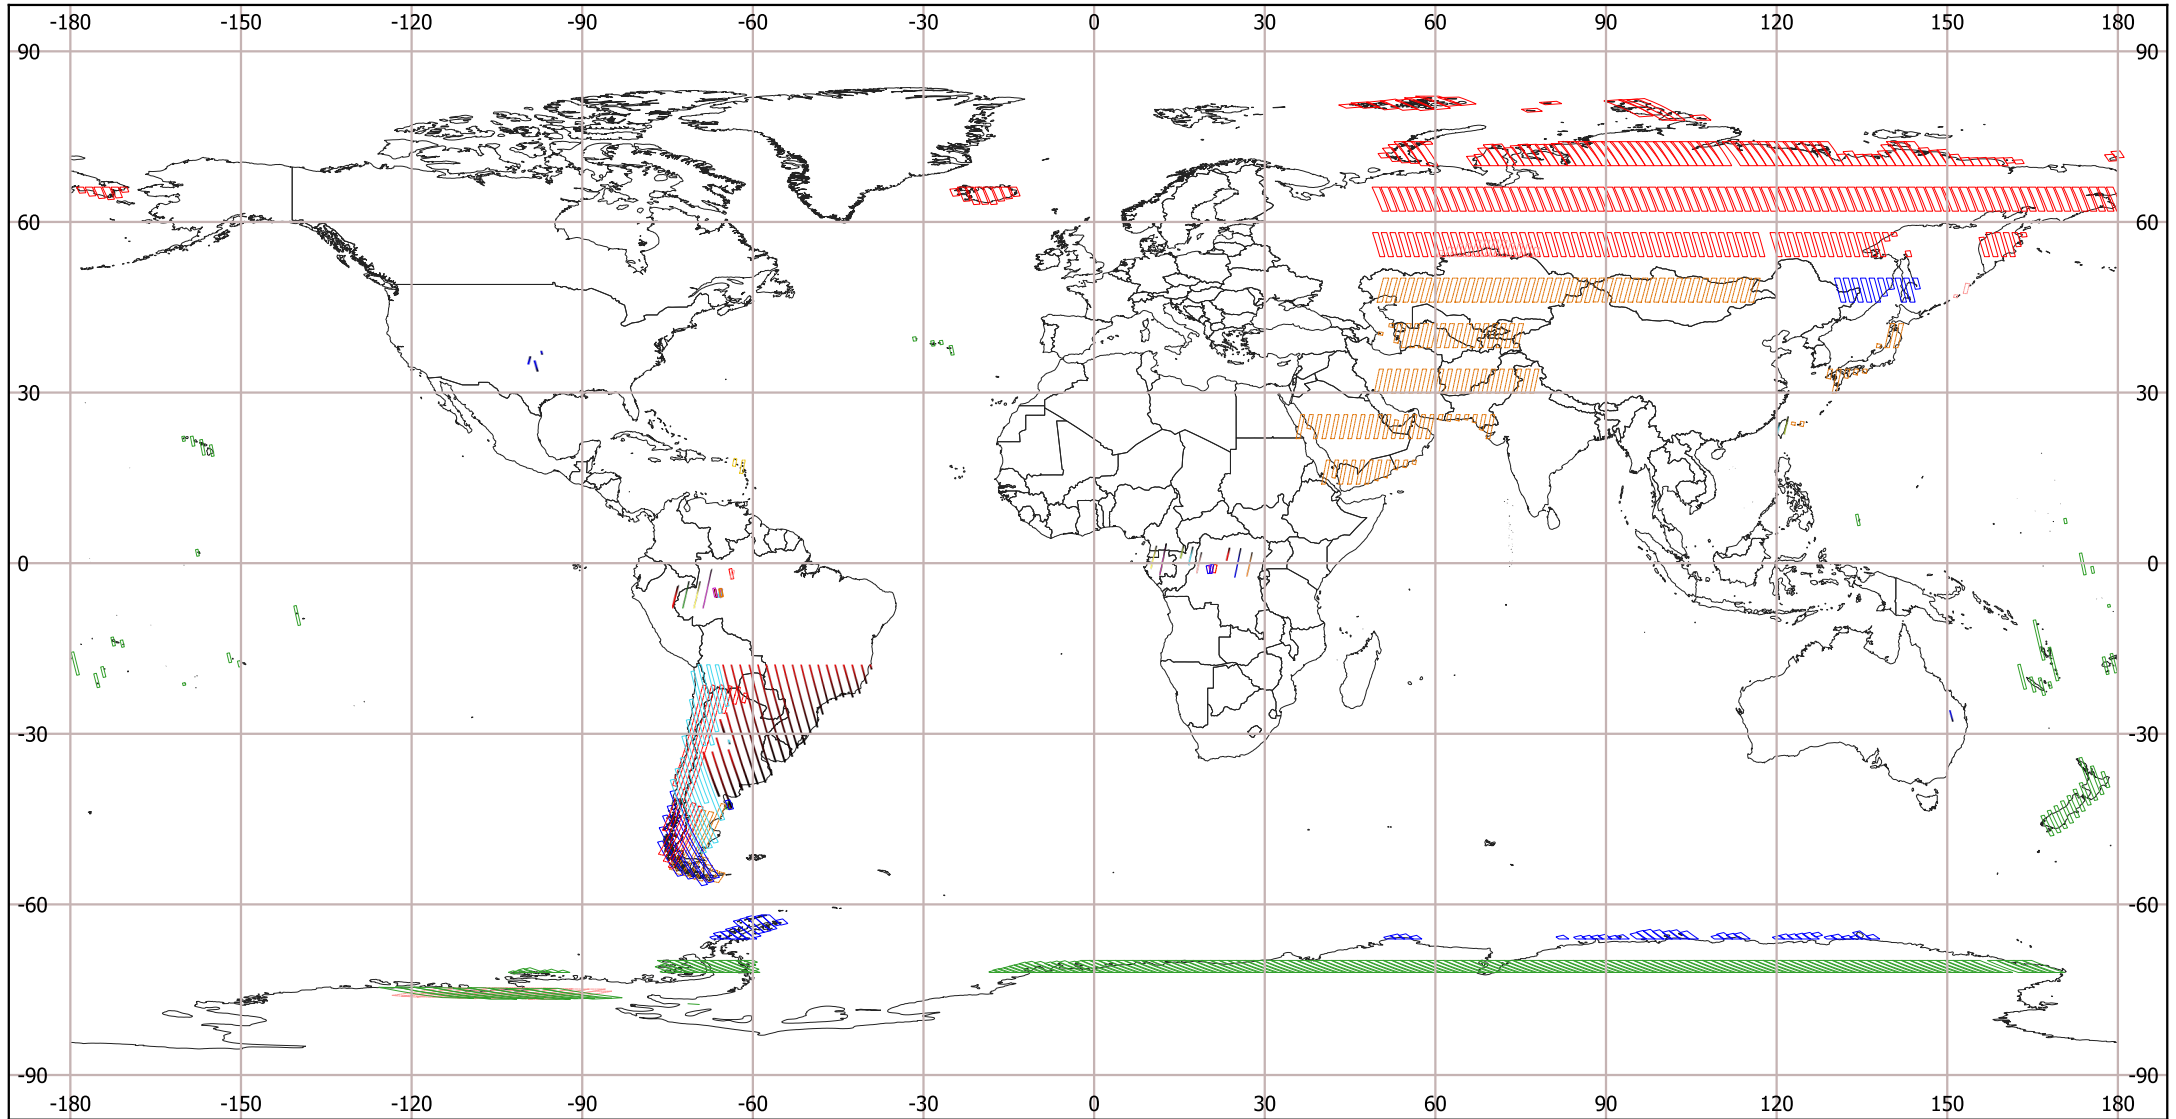

IMAS SAOCOM 1B CICLO 16 STRIPMAP

(28 Ago - 12 Sep 2024)

Comisión Nacional de Actividades Espaciales

Modos de adquisición

S1DP_ASC	S2DP_DES	S3QP_DES	S4QP_DES	S6DP_ASC	S7DP_ASC	S8QP_ASC
S1DP_DES	S2QP_DES	S4DP_ASC	S5DP_ASC	S6DP_DES	S7DP_DES	S8QP_DES
S1QP_DES	S3DP_ASC	S4DP_DES	S5DP_DES	S6QP_ASC	S7QP_DES	S9DP_ASC
S2DP_ASC	S3DP_DES	S4QP_ASC	S5QP_DES	S6QP_DES	S8DP_DES	S9QP_DES

Abreviaturas

S Stripmap	DES Descendente
TN Topsar Narrow	SP Polarización Simple
TW Topsar Wide	DP Polarización Doble
ASC Ascendente	QP Polarización Cuádruple

Sistema de Referencia de Coordenadas WGS 84 - EPSG 4326

Países del mundo
 "Capa descargada de <http://tapiquen-sig.jimdo.com>. Carlos Efraín Porto Tapiquén. Orogénesis Soluciones Geográficas. Porlamar, Venezuela, 2015."

© 2024 CONAE
 Todos los derechos reservados/All rights reserved