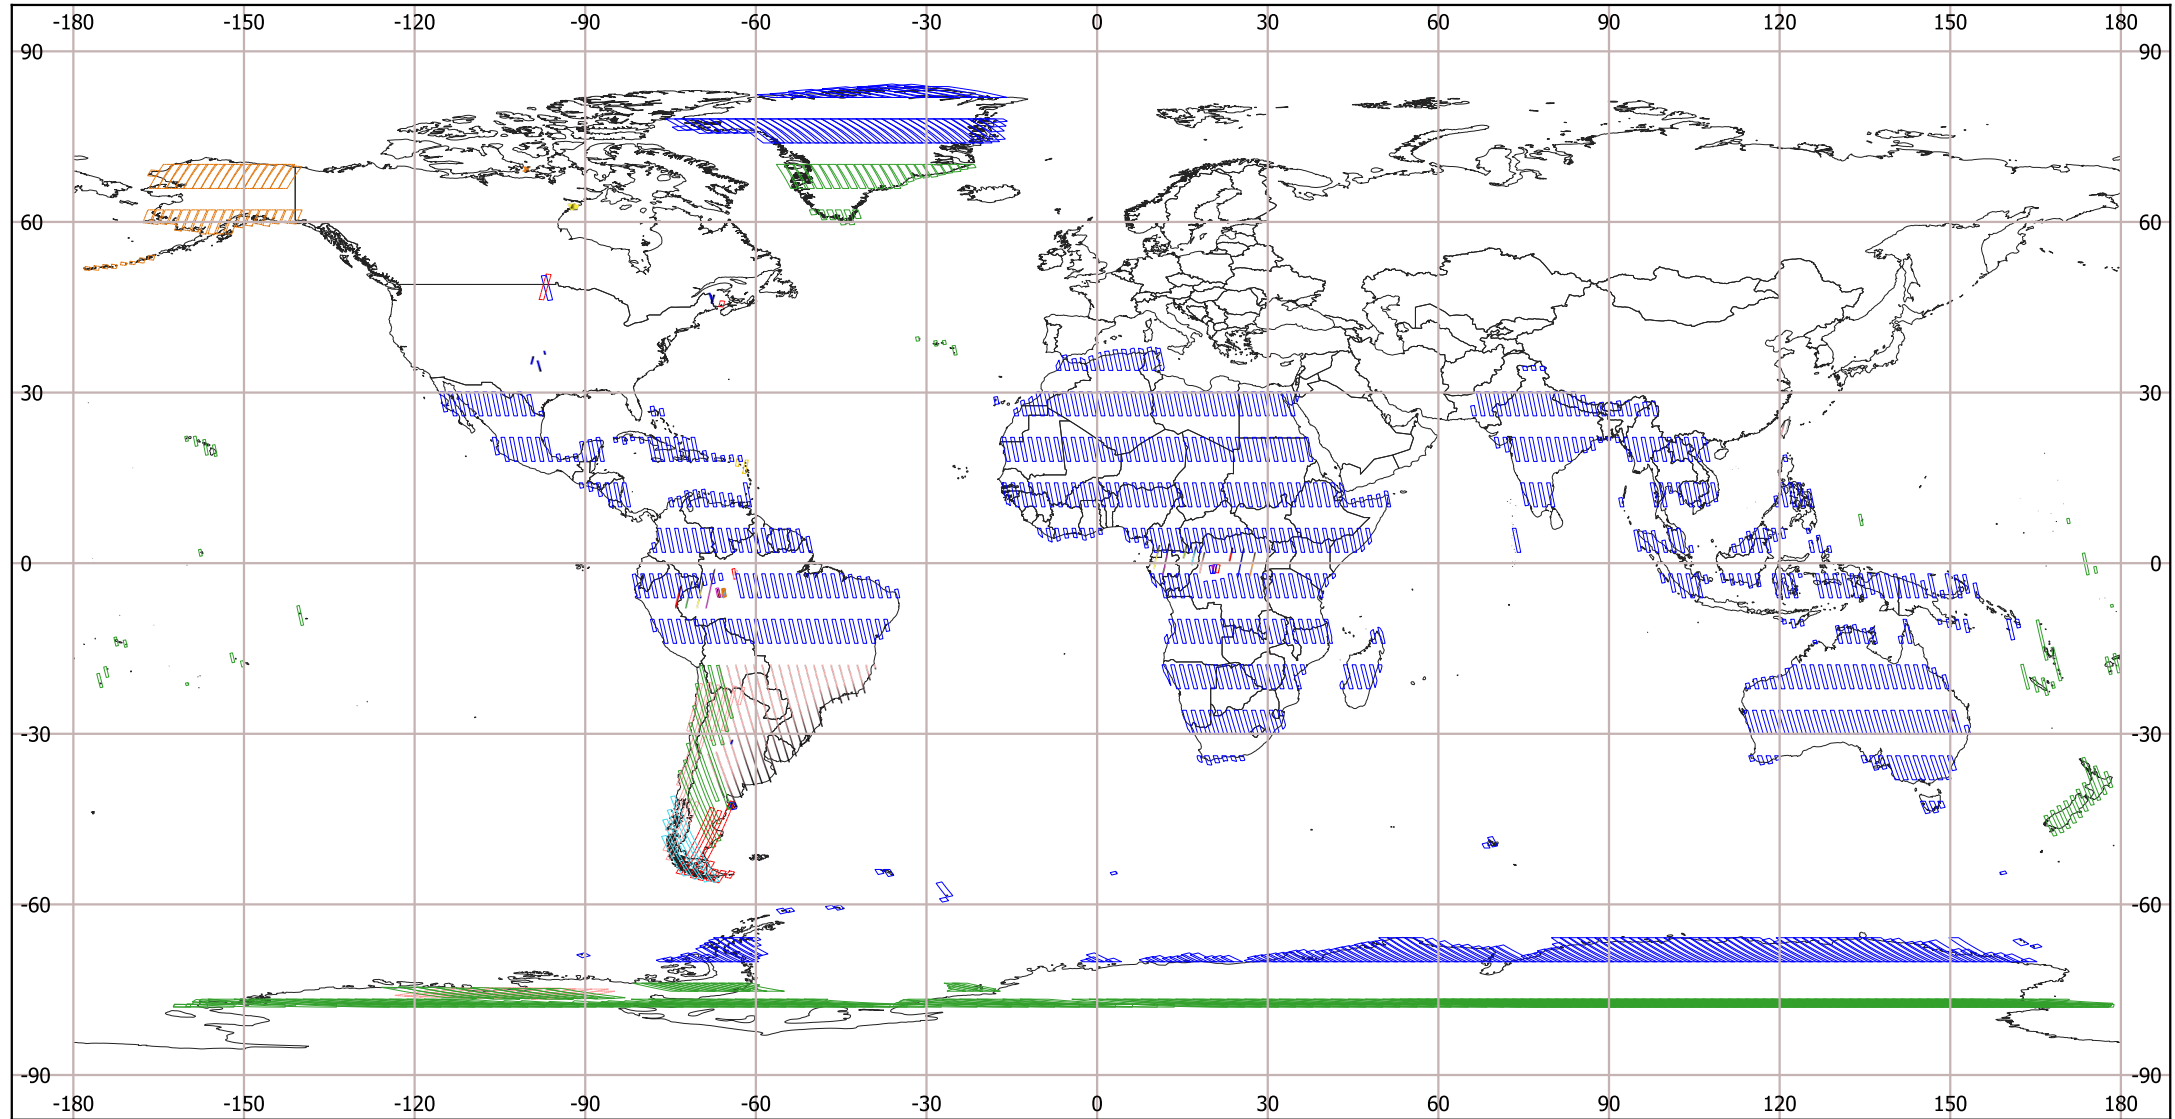

IMAS SAOCOM 1A CICLO 16 STRIPMAP

(28 Ago - 12 Sep 2024)

Comisión Nacional de Actividades Espaciales

Modos de adquisición

S1DP_ASC	S2DP_DES	S3SP_DES	S4QP_ASC	S6DP_ASC	S7QP_DES	S9QP_DES
S1DP_DES	S2QP_ASC	S3DP_DES	S4QP_DES	S6DP_DES	S8DP_DES	S10QP_DES
S1QP_ASC	S2QP_DES	S3QP_DES	S5DP_ASC	S6QP_DES	S8QP_DES	
S1QP_DES	S3DP_ASC	S4DP_ASC	S5DP_DES	S7DP_ASC	S9DP_ASC	
S2DP_ASC	S3SP_ASC	S4DP_DES	S5QP_DES	S7QP_ASC	S7DP_DES	

Abreviaturas

S Stripmap	DES Descending
TN Topsar Narrow	SP Single Polarization
TW Topsar Wide	DP Dual Polarization
ASC Ascending	QP Quad Polarization

Sistema de Referencia de Coordenadas WGS 84 - EPSG 4326

Países del mundo
 "Capa descargada de <http://tapiquen-sig.jimdo.com>. Carlos Efraín Porto Tapiquén. Orogénesis Soluciones Geográficas. Porlamar, Venezuela, 2015."

© 2024 CONAE
 Todos los derechos reservados/All rights reserved