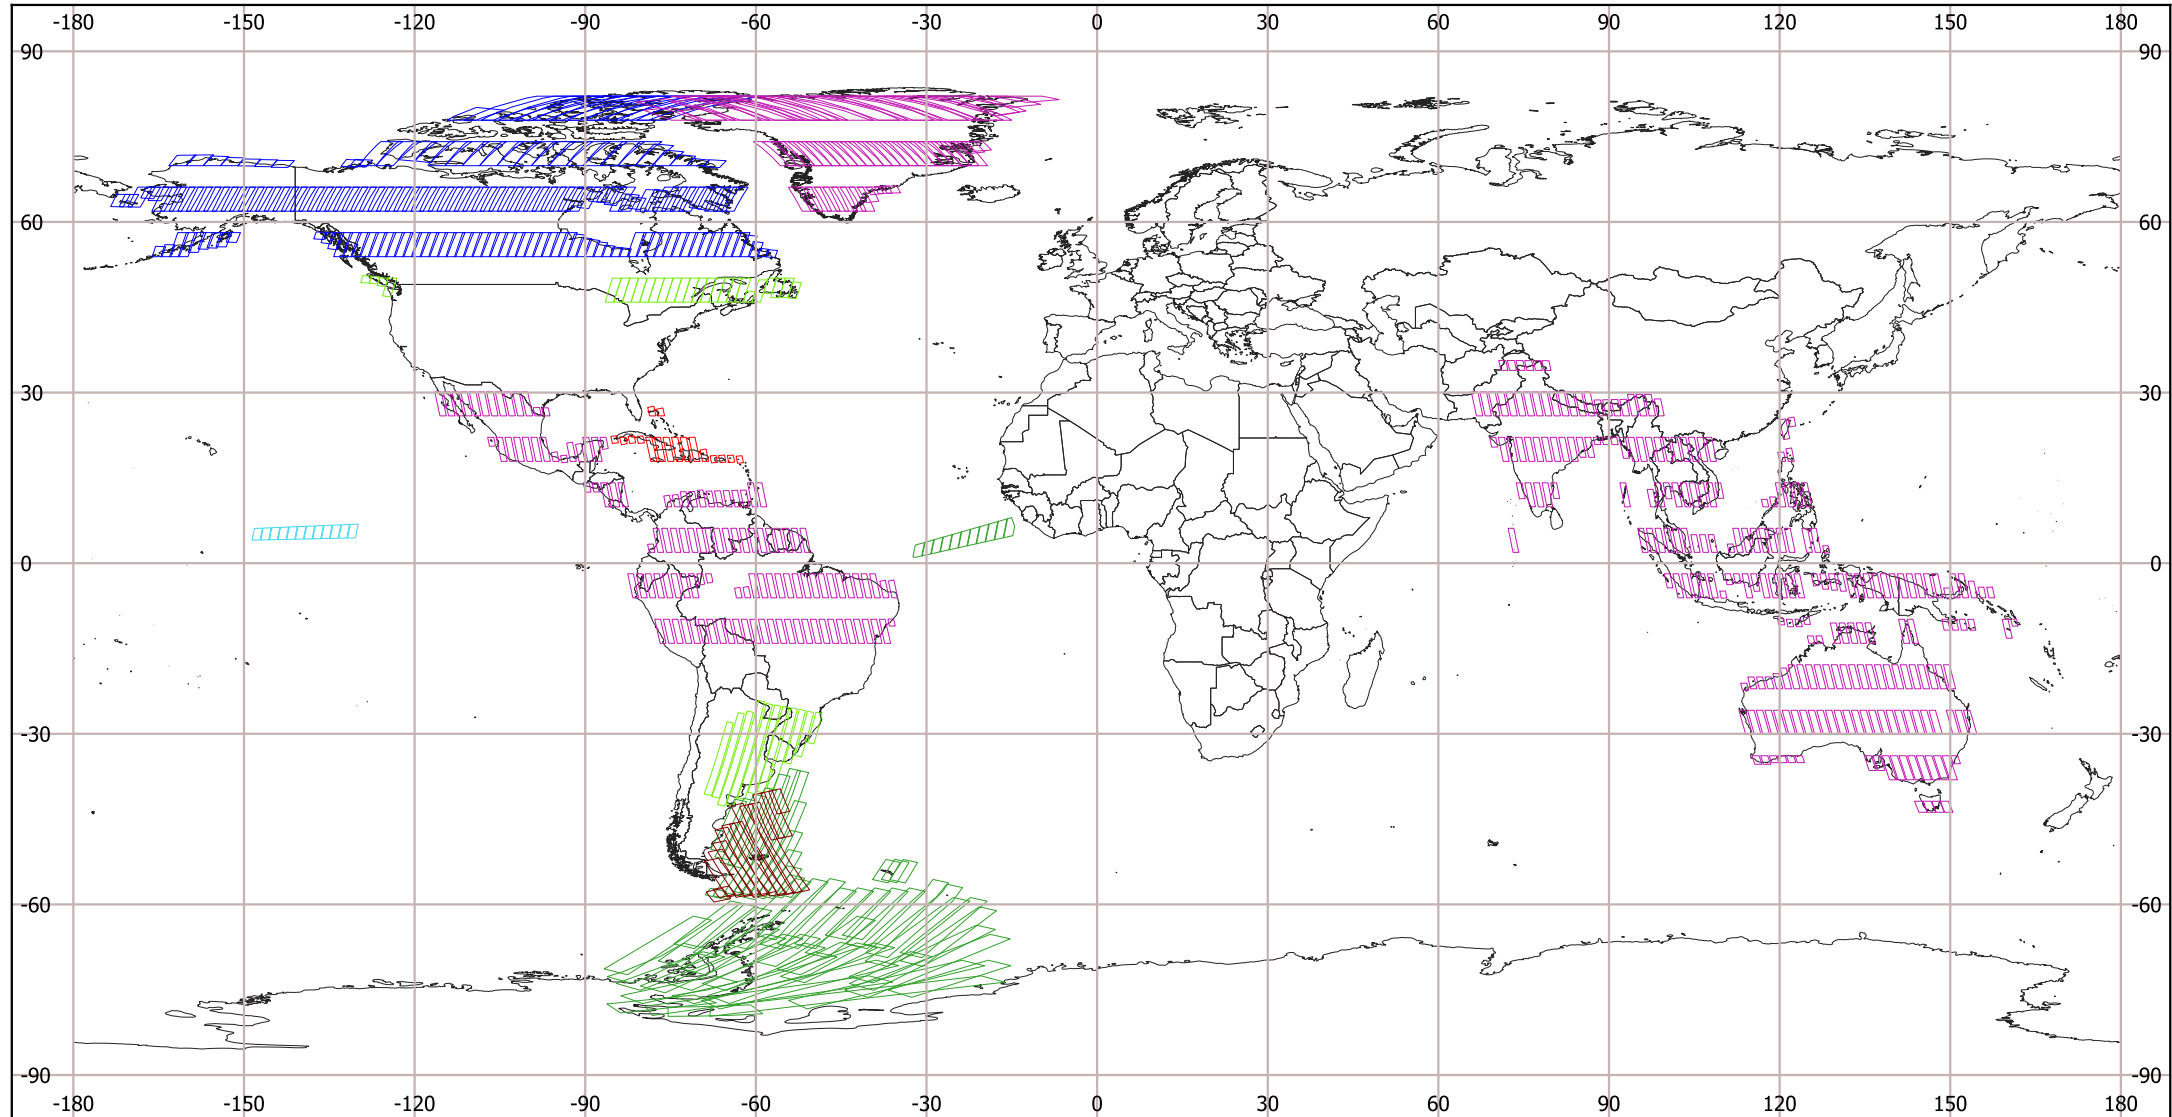

# IMAS SAOCOM 1B CICLO 14 TOPSAR NARROW

(27 Jul - 11 Ago 2024)

## Abreviaturas

<b>S</b> Stripmap	<b>DES</b> Descendente
<b>TN</b> Topsar Narrow	<b>SP</b> Polarización Simple
<b>TW</b> Topsar Wide	<b>DP</b> Polarización Doble
<b>ASC</b> Ascendente	<b>QP</b> Polarización Cuádruple

Sistema de Referencia de Coordenadas WGS 84 - EPSG 4326

Países del mundo  
"Capa descargada de <http://tapiquen-sig.jimdo.com>. Carlos Efraín Porto Tapiquén. Orogénesis Soluciones Geográficas. Porlamar, Venezuela, 2015."