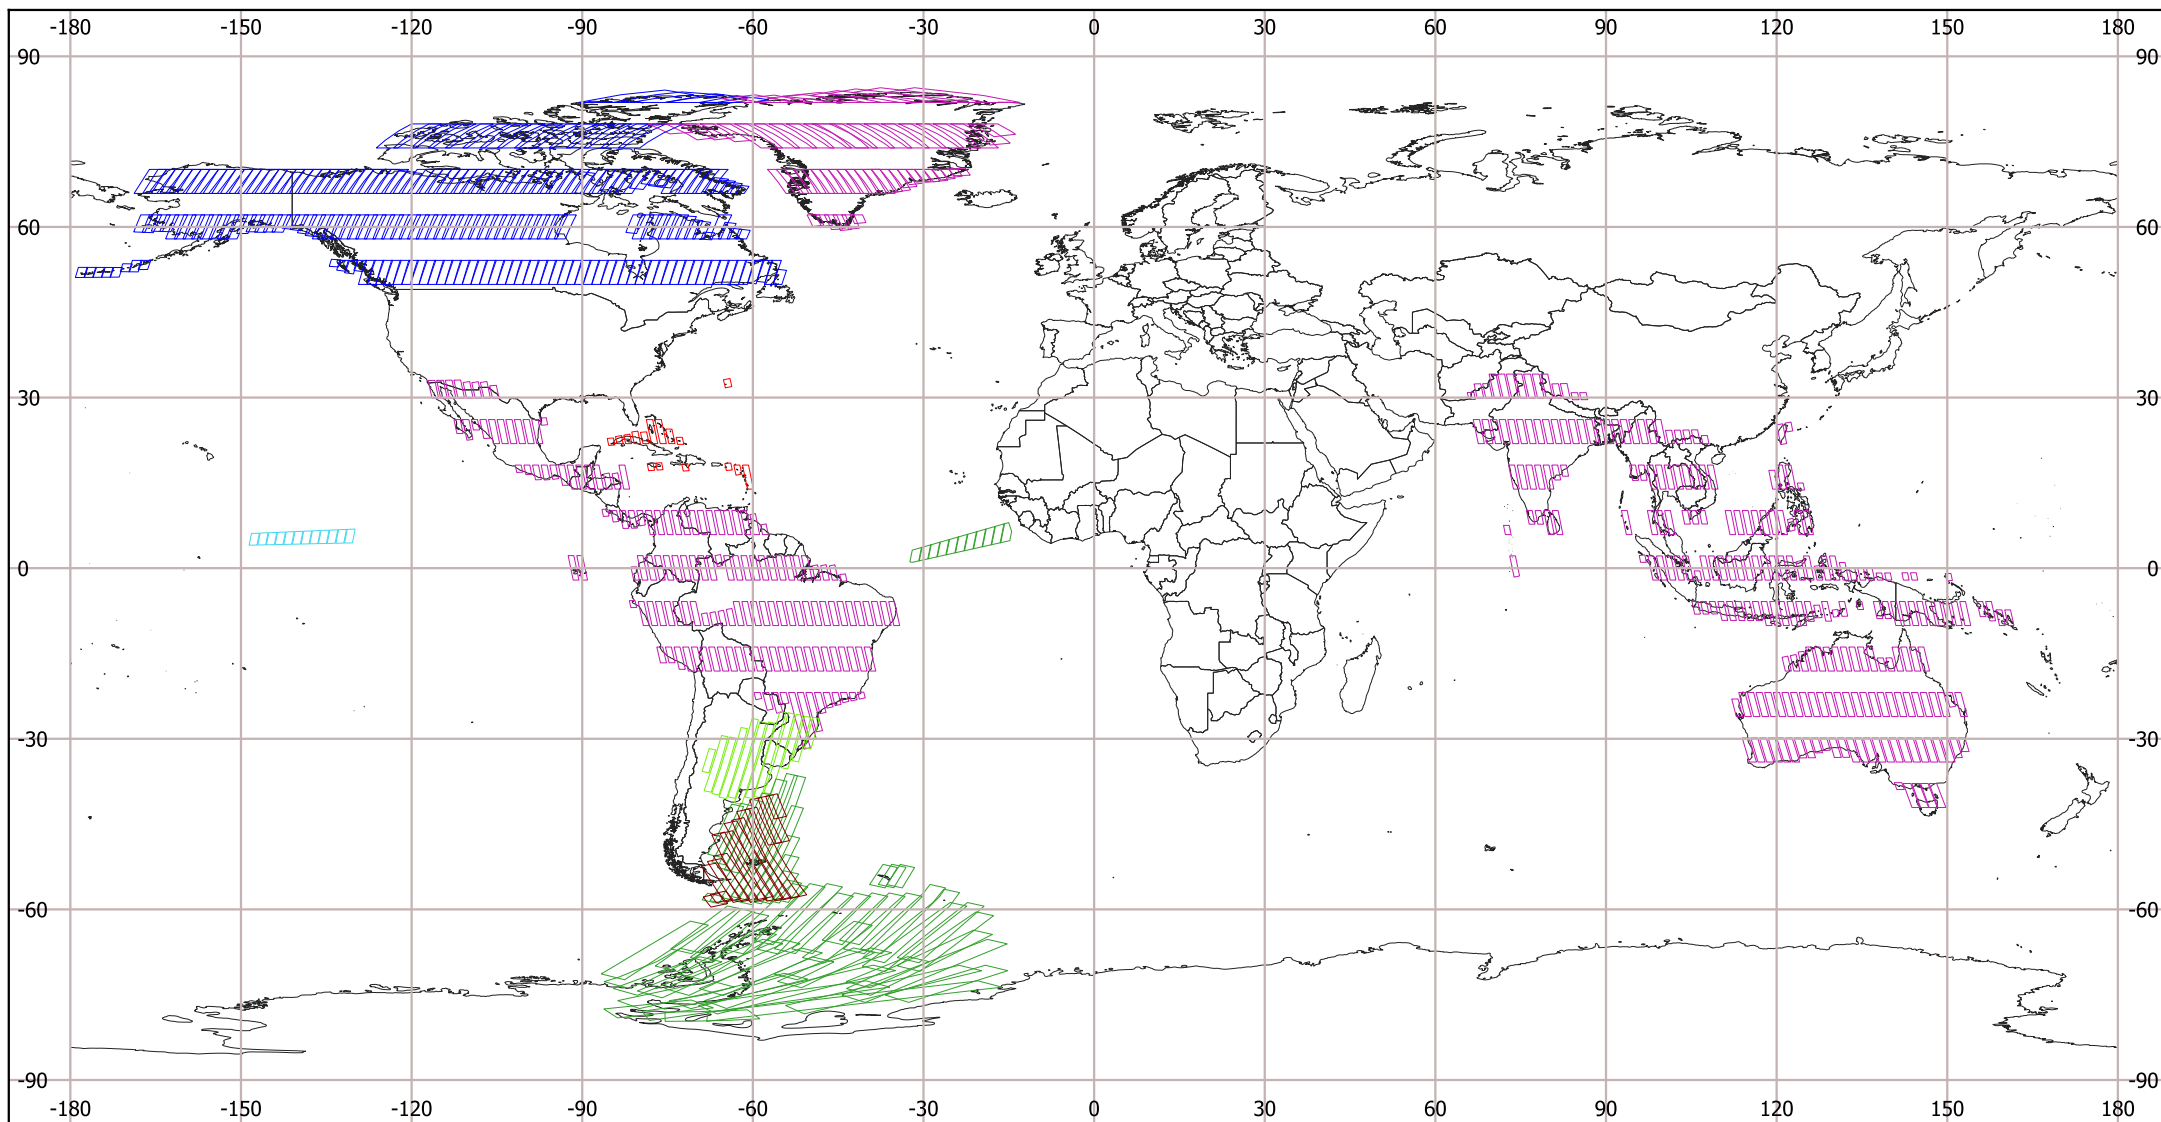

# IMAS SAOCOM 1B CICLO 13 TOPSAR NARROW

(11 Jul - 26 Jul 2024)

## Abreviaturas

<b>S</b> Stripmap	<b>DES</b> Descendente
<b>TN</b> Topsar Narrow	<b>SP</b> Polarización Simple
<b>TW</b> Topsar Wide	<b>DP</b> Polarización Doble
<b>ASC</b> Ascendente	<b>QP</b> Polarización Cuádruple

Sistema de Referencia de Coordenadas WGS 84 - EPSG 4326

Países del mundo  
"Capa descargada de <http://tapiquen-sig.jimdo.com>. Carlos Efraín Porto Tapiquén. Orogénesis Soluciones Geográficas. Porlamar, Venezuela, 2015."