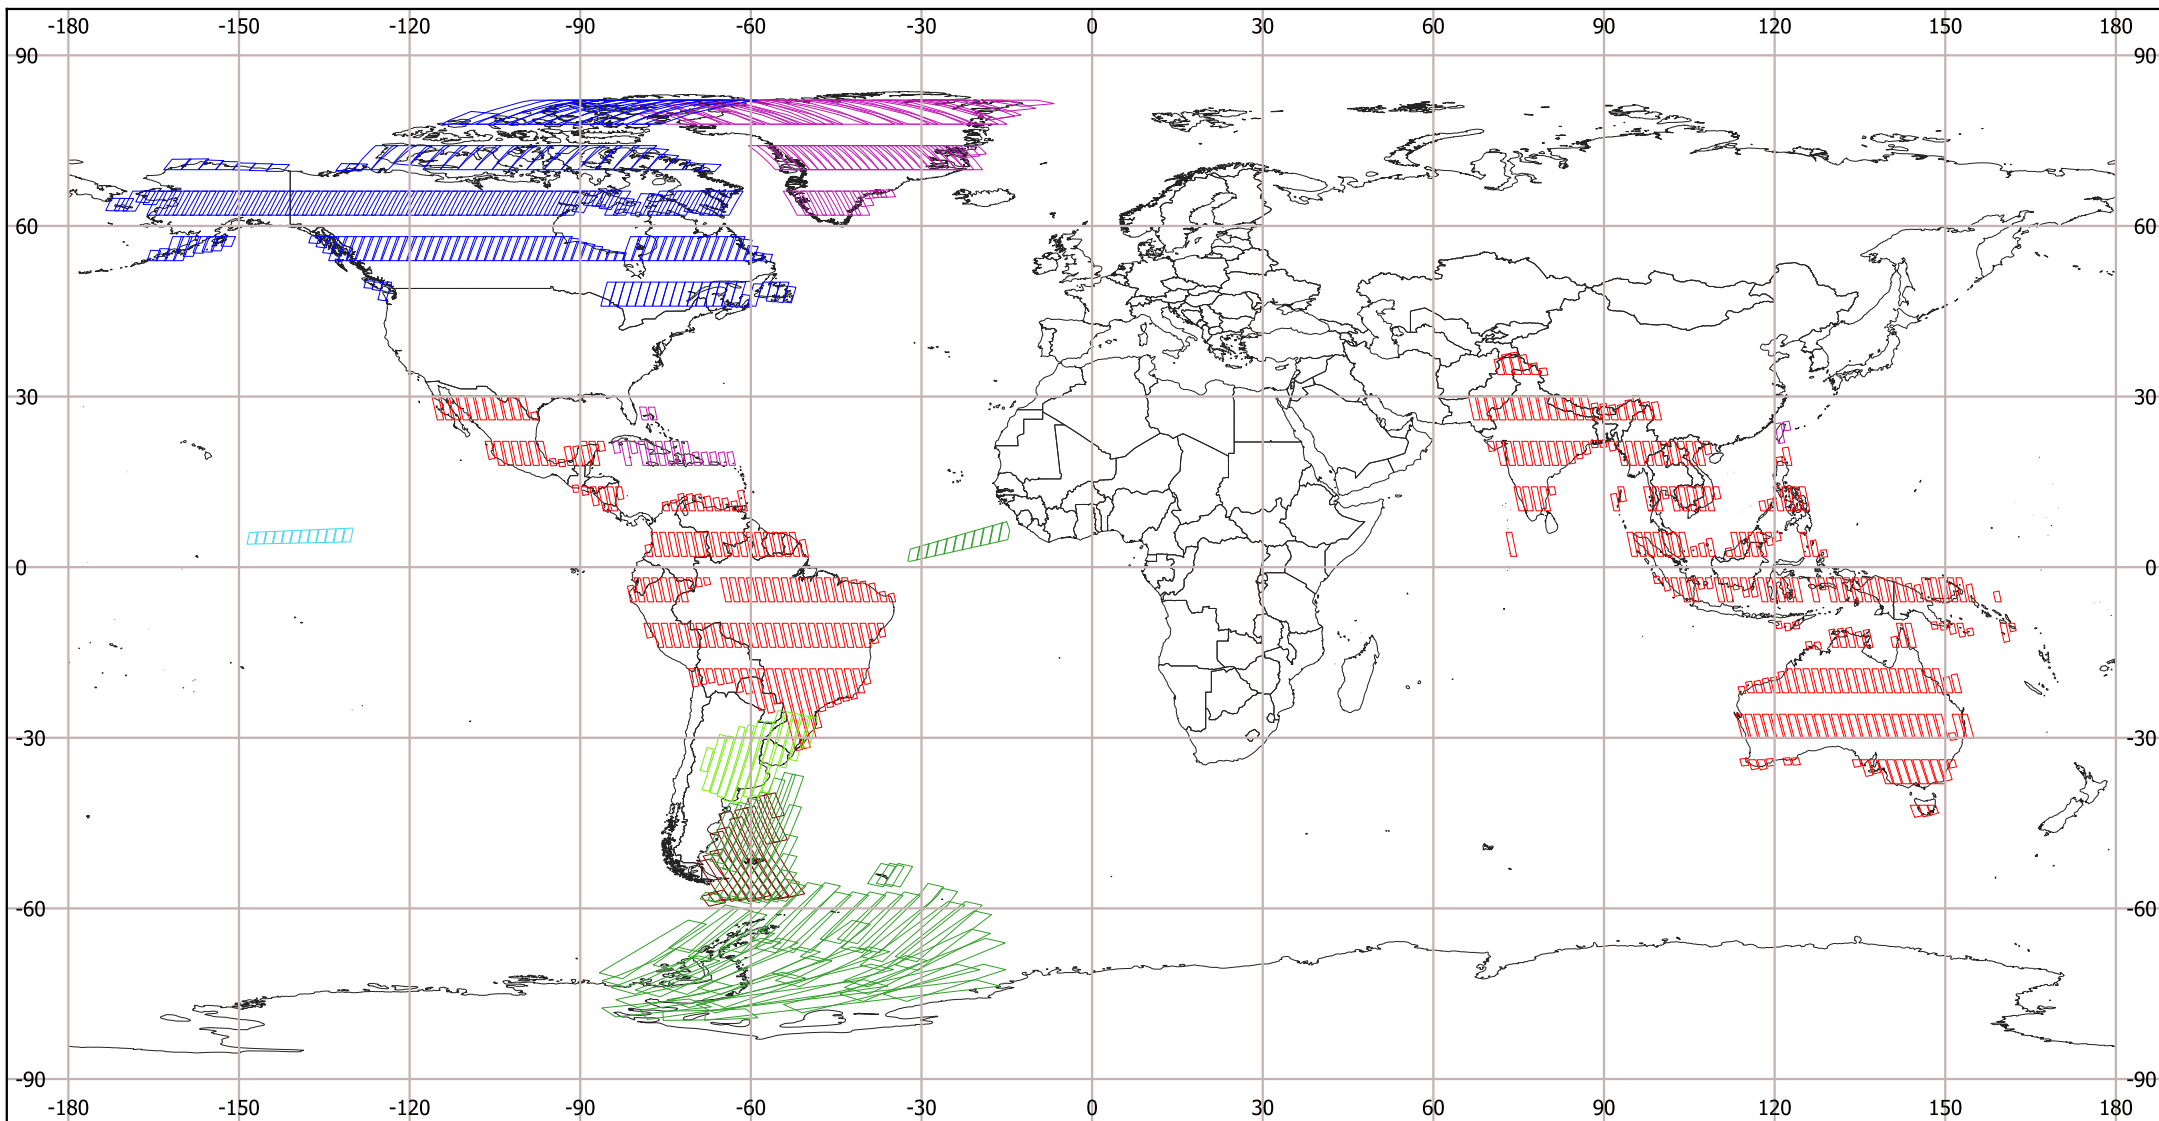

# IMAS SAOCOM 1B CICLO 12 TOPSAR NARROW

(25 Jun - 10 Jul 2024)

## Abreviaturas

<b>S</b> Stripmap	<b>DES</b> Descendente
<b>TN</b> Topsar Narrow	<b>SP</b> Polarización Simple
<b>TW</b> Topsar Wide	<b>DP</b> Polarización Doble
<b>ASC</b> Ascendente	<b>QP</b> Polarización Cuádruple

Sistema de Referencia de Coordenadas WGS 84 - EPSG 4326

Países del mundo  
"Capa descargada de <http://tapiquen-sig.jimdo.com>. Carlos Efraín Porto Tapiquén. Orogénesis Soluciones Geográficas. Porlamar, Venezuela, 2015."