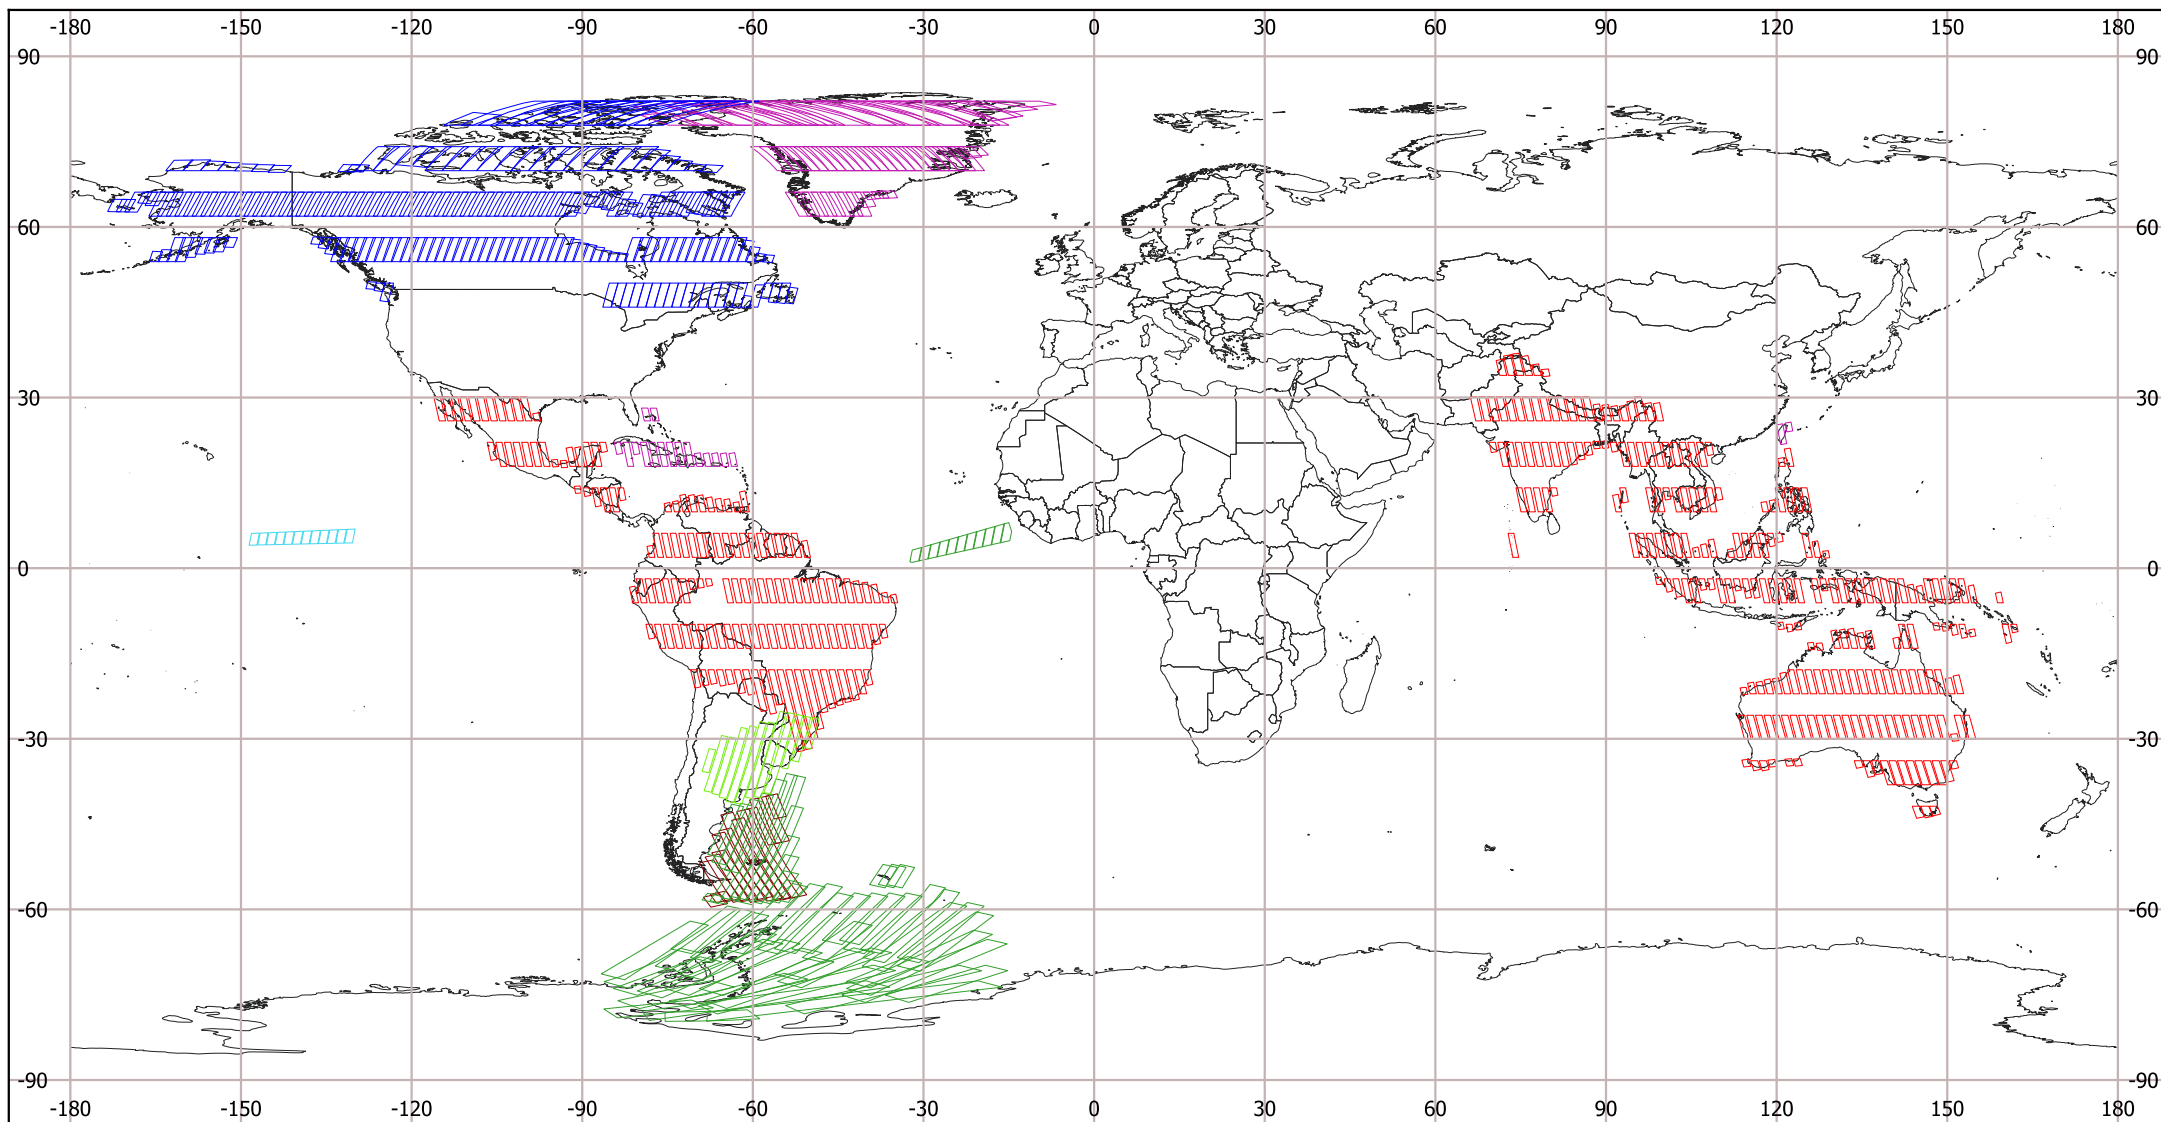

# SAOCOM 1B IMAS CYCLE 12 TOPSAR NARROW

(Jun 25 - Jul 10 2024)

## Acquisition modes

 TNADP_ASC	 TNAQP_ASC	 TNBDP_DES	 TNBQP_DES
 TNADP_DES	 TNAQP_DES	 TNBQP_ASC	

## Abbreviations

<b>S</b> Stripmap	<b>DES</b> Descending
<b>TN</b> Topsar Narrow	<b>SP</b> Single Polarization
<b>TW</b> Topsar Wide	<b>DP</b> Dual Polarization
<b>ASC</b> Ascending	<b>QP</b> Quad Polarization

Coordinate Reference System WGS 84 - EPSG 4326

Países del mundo  
"Capa descargada de <http://tapiquen-sig.jimdo.com>. Carlos Efraín Porto Tapiquén. Orogénesis Soluciones Geográficas. Porlamar, Venezuela, 2015."