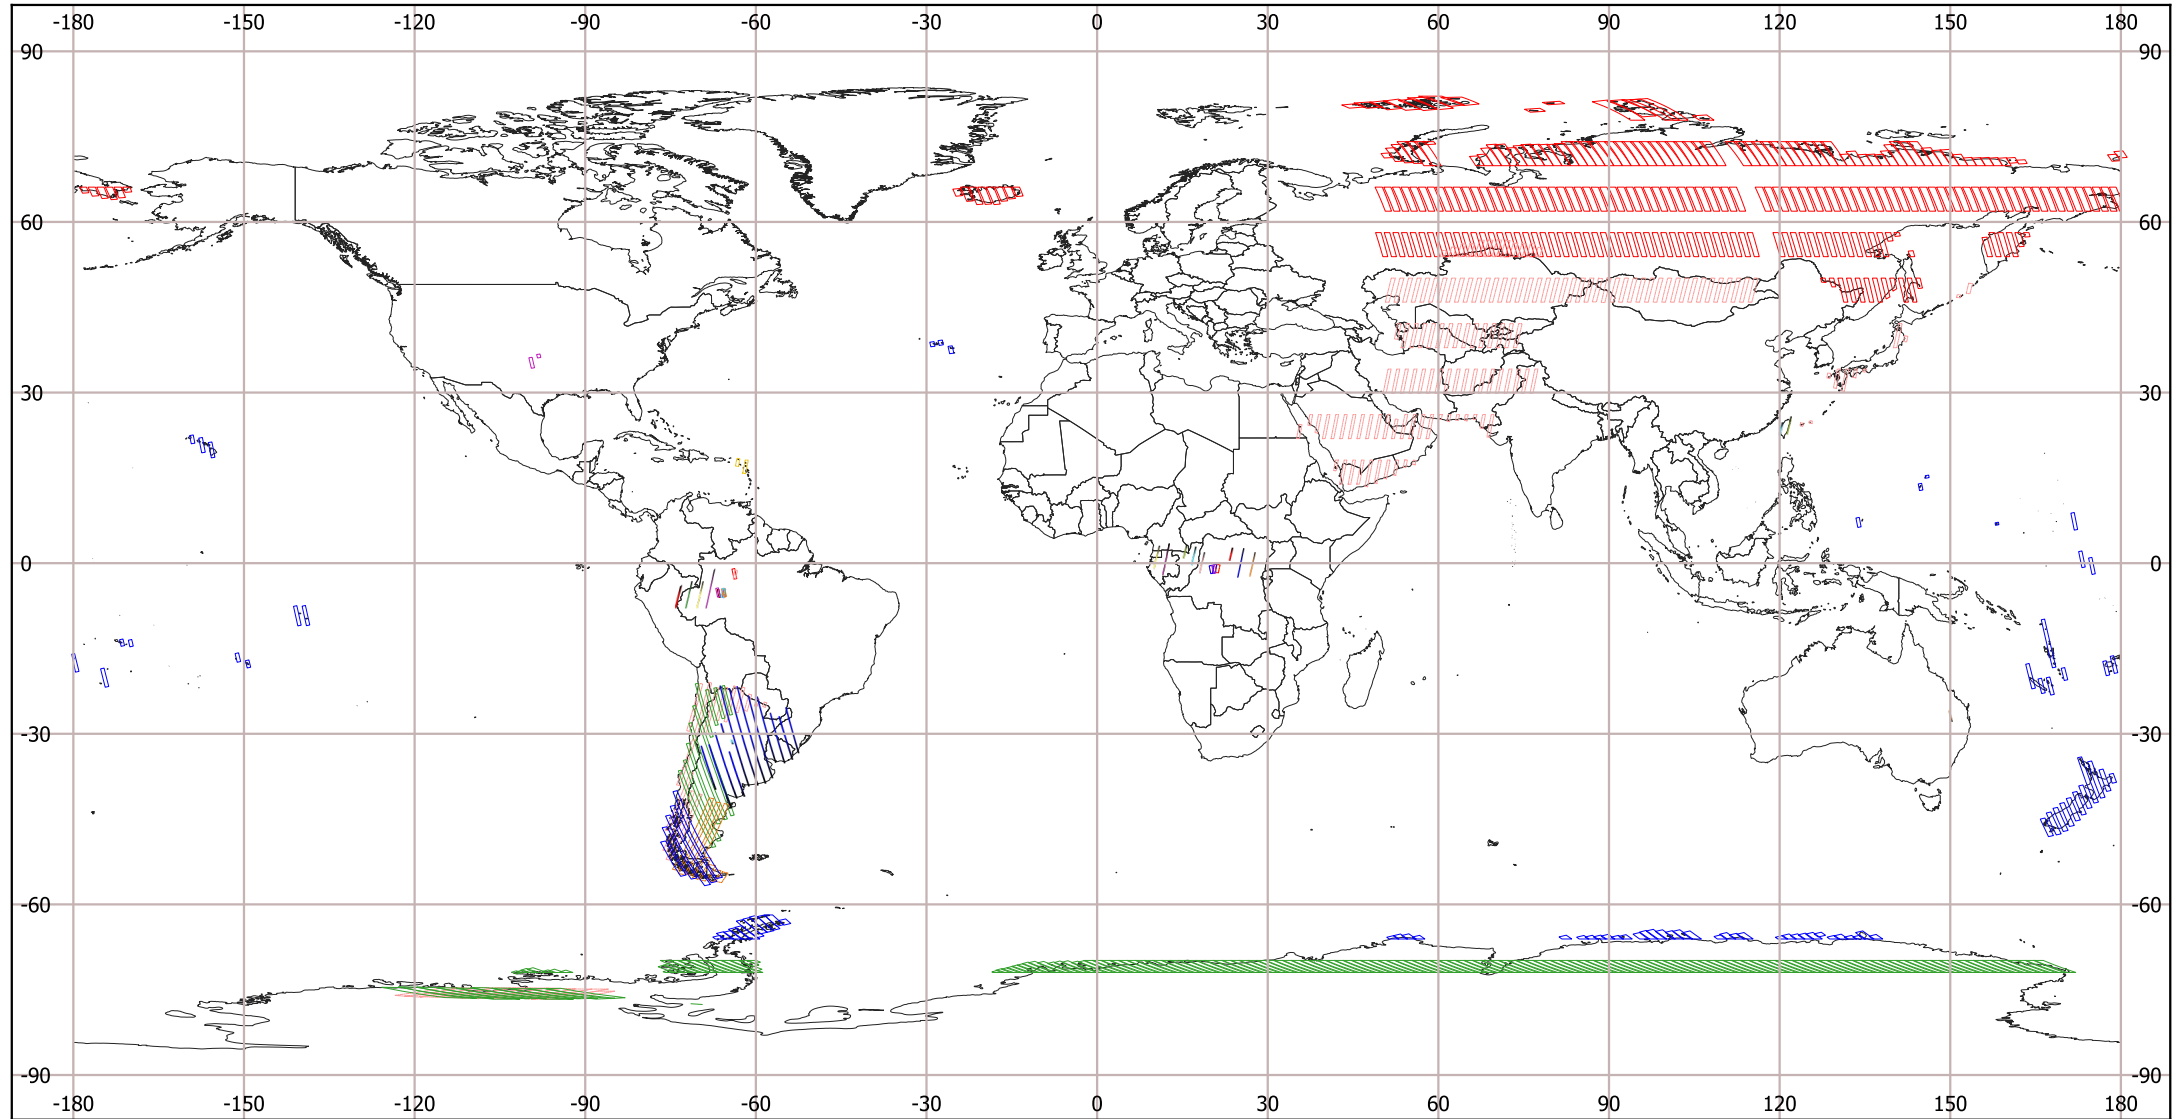

IMAS SAOCOM 1B CICLO 12 STRIPMAP

(25 Jun -10 Jul 2024)

Modos de adquisición

S1DP_ASC	S2QP_DES	S3QP_DES	S4DP_DES	S6DP_ASC	S7DP_ASC	S8QP_DES
S1DP_DES	S2DP_DES	S3DP_DES	S5DP_ASC	S6QP_DES	S9QP_DES	S8DP_DES
S1QP_ASC	S2DP_ASC	S4QP_ASC	S5DP_DES	S6DP_DES	S9DP_ASC	
S1QP_DES	S4DP_ASC	S4QP_DES	S5QP_DES	S7QP_DES	S8QP_ASC	

Abreviaturas

S Stripmap	DES Descendente
TN Topsar Narrow	SP Polarización Simple
TW Topsar Wide	DP Polarización Doble
ASC Ascendente	QP Polarización Cuádruple

Sistema de Referencia de Coordenadas WGS 84 - EPSG 4326

Países del mundo
 "Capa descargada de <http://tapiquen-sig.jimdo.com>. Carlos Efraín Porto Tapiquén. Orogénesis Soluciones Geográficas. Porlamar, Venezuela, 2015."