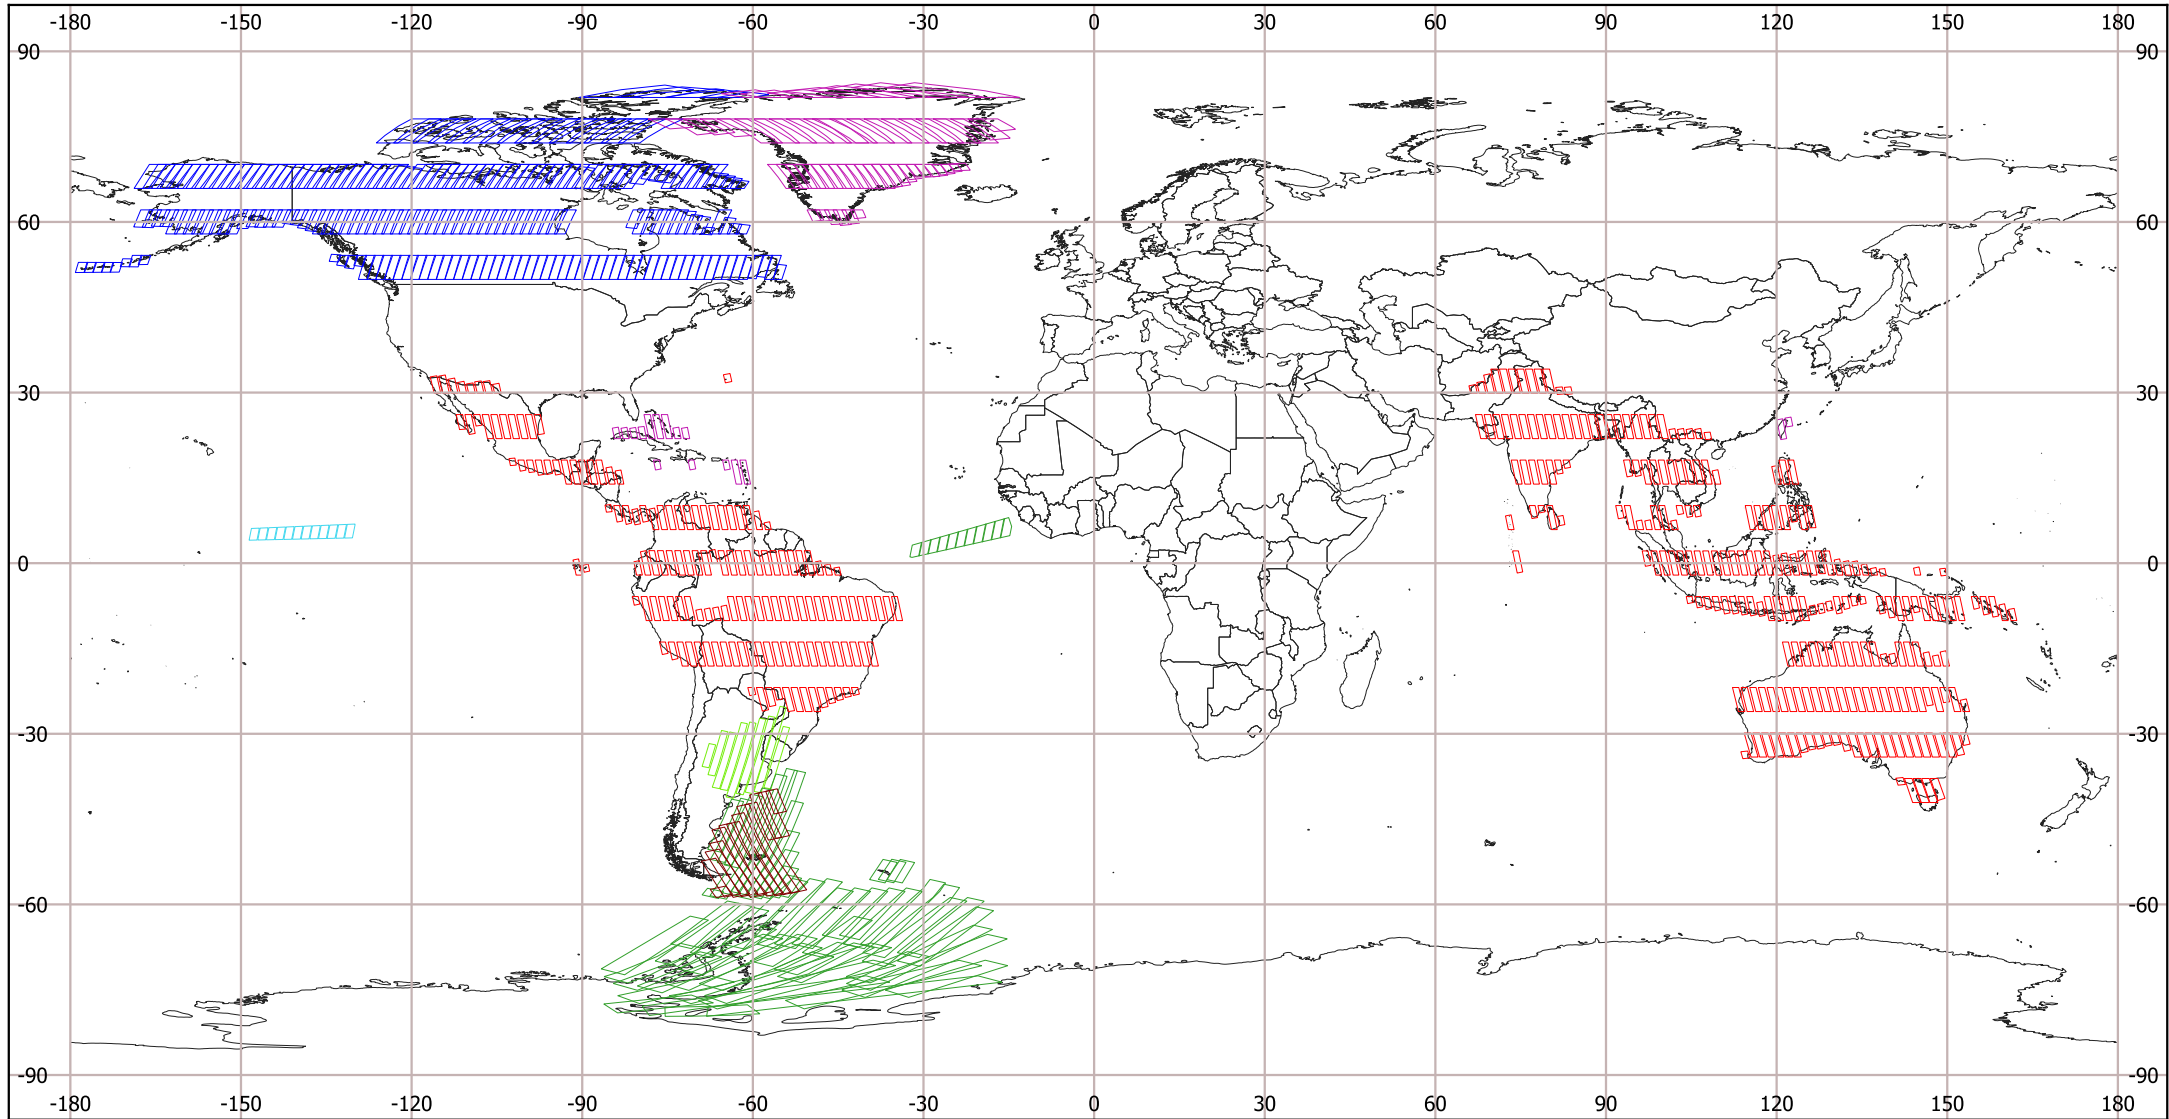

IMAS SAOCOM 1B CICLO 11 TOPSAR NARROW

(09 Jun - 24 Jun 2024)

Modos de adquisición

 TNADP_ASC	 TNAQP_ASC	 TNBDP_DES	 TNBQP_DES
 TNADP_DES	 TNAQP_DES	 TNBQP_ASC	

Abreviaturas

S Stripmap	DES Descendente
TN Topsar Narrow	SP Polarización Simple
TW Topsar Wide	DP Polarización Doble
ASC Ascendente	QP Polarización Cuádruple

Sistema de Referencia de Coordenadas WGS 84 - EPSG 4326

Países del mundo
"Capa descargada de <http://tapiquen-sig.jimdo.com>. Carlos Efraín Porto Tapiquén. Orogénesis Soluciones Geográficas. Porlamar, Venezuela, 2015."