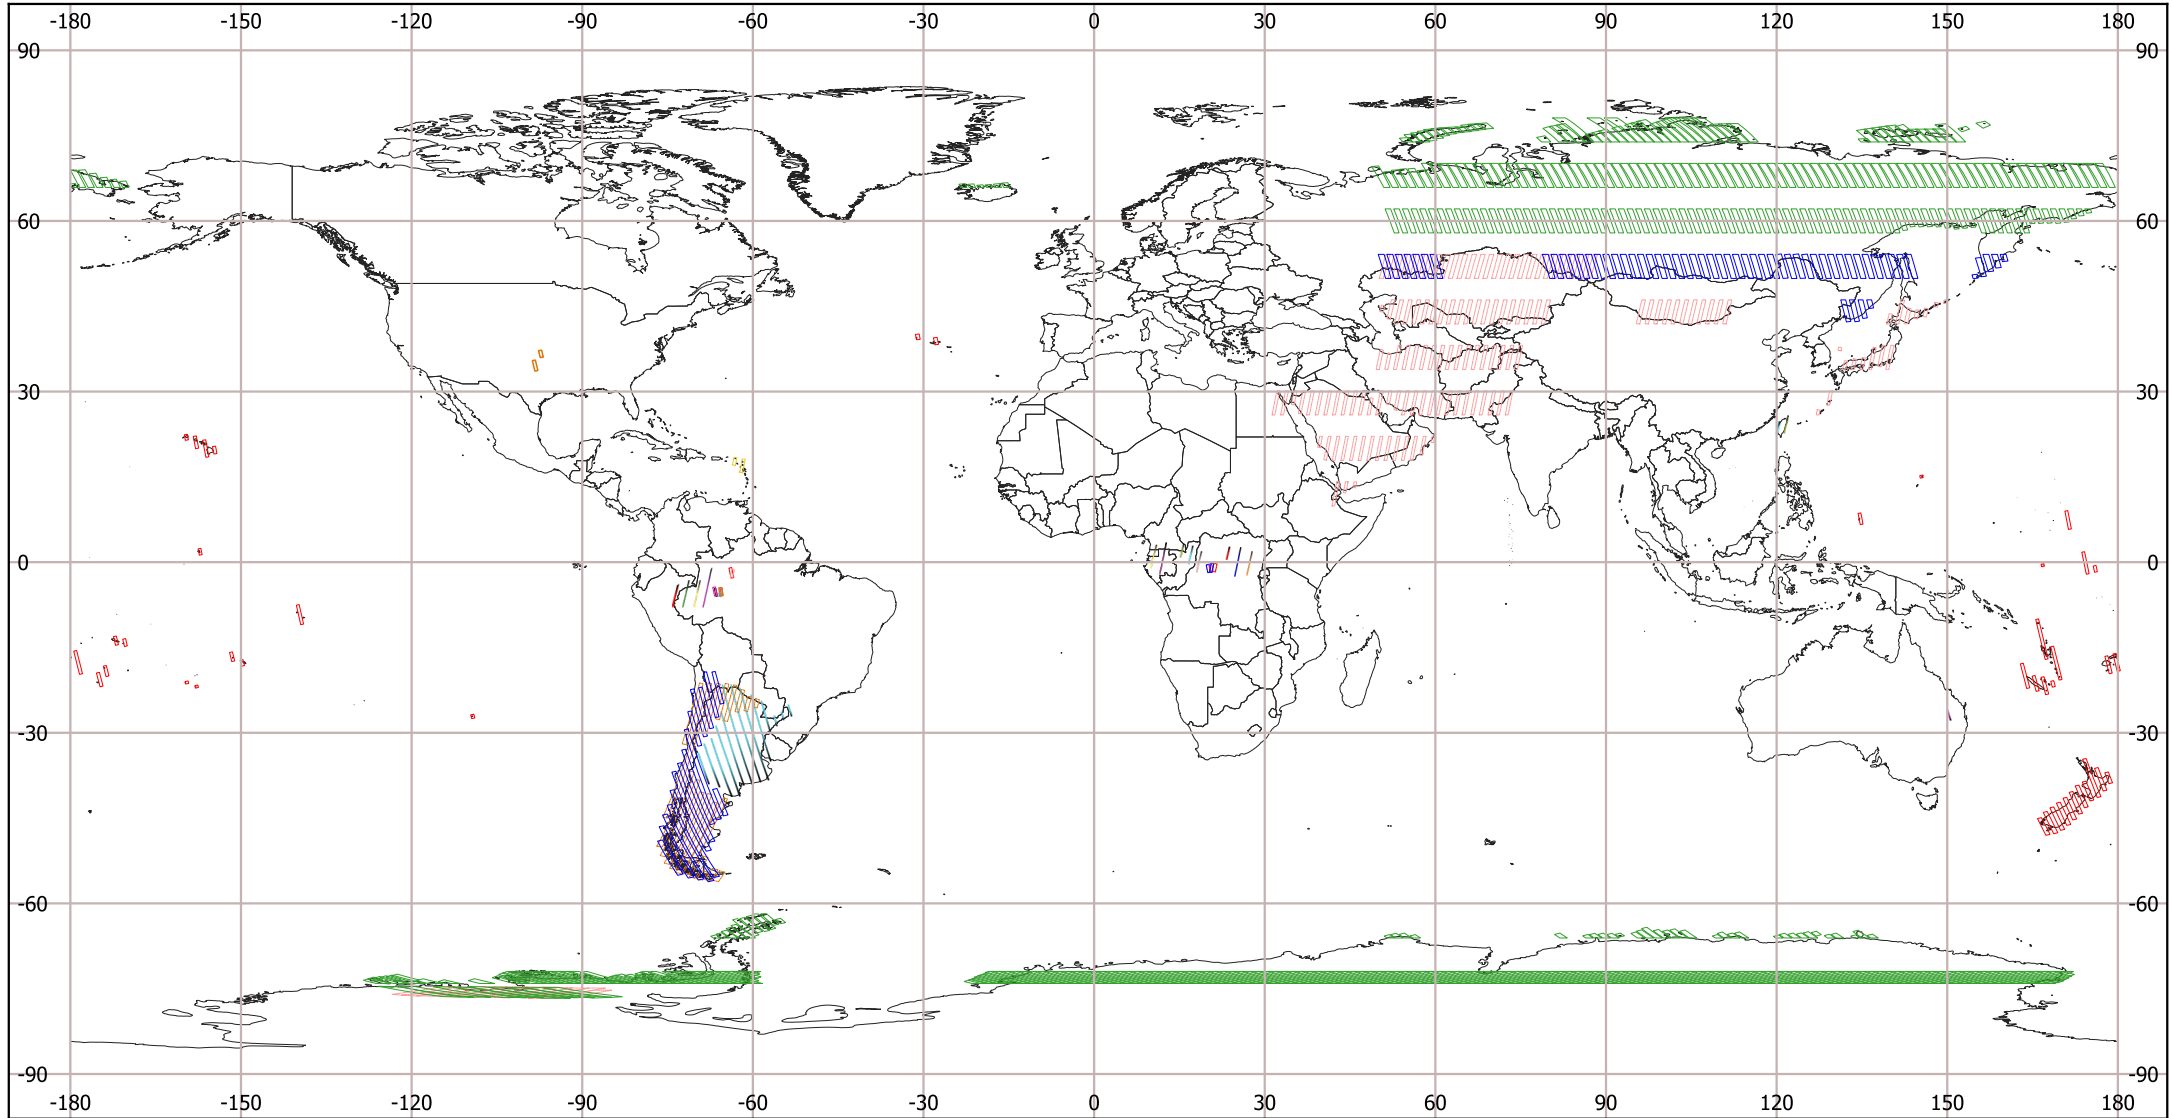

IMAS SAOCOM 1B CICLO 11 STRIPMAP

(09 Jun - 24 Jun 2024)

Comisión Nacional de Actividades Espaciales

Modos de adquisición

S1DP_ASC	S2DP_DES	S3QP_DES	S5DP_ASC	S6DP_DES	S8DP_DES	S9QP_DES
S1DP_DES	S2QP_ASC	S4DP_ASC	S5DP_DES	S6QP_DES	S8QP_ASC	
S1QP_DES	S2QP_DES	S4DP_DES	S5QP_DES	S7DP_ASC	S8QP_DES	
S2DP_ASC	S3DP_DES	S4QP_DES	S6DP_ASC	S7QP_DES	S9DP_ASC	

Abreviaturas

S Stripmap	DES Descendente
TN Topsar Narrow	SP Polarización Simple
TW Topsar Wide	DP Polarización Doble
ASC Ascendente	QP Polarización Cuádruple

Sistema de Referencia de Coordenadas WGS 84 - EPSG 4326

Países del mundo
 "Capa descargada de <http://tapiquen-sig.jimdo.com>. Carlos Efraín Porto Tapiquén. Orogénesis Soluciones Geográficas. Porlamar, Venezuela, 2015."

© 2024 CONAE
 Todos los derechos reservados/All rights reserved