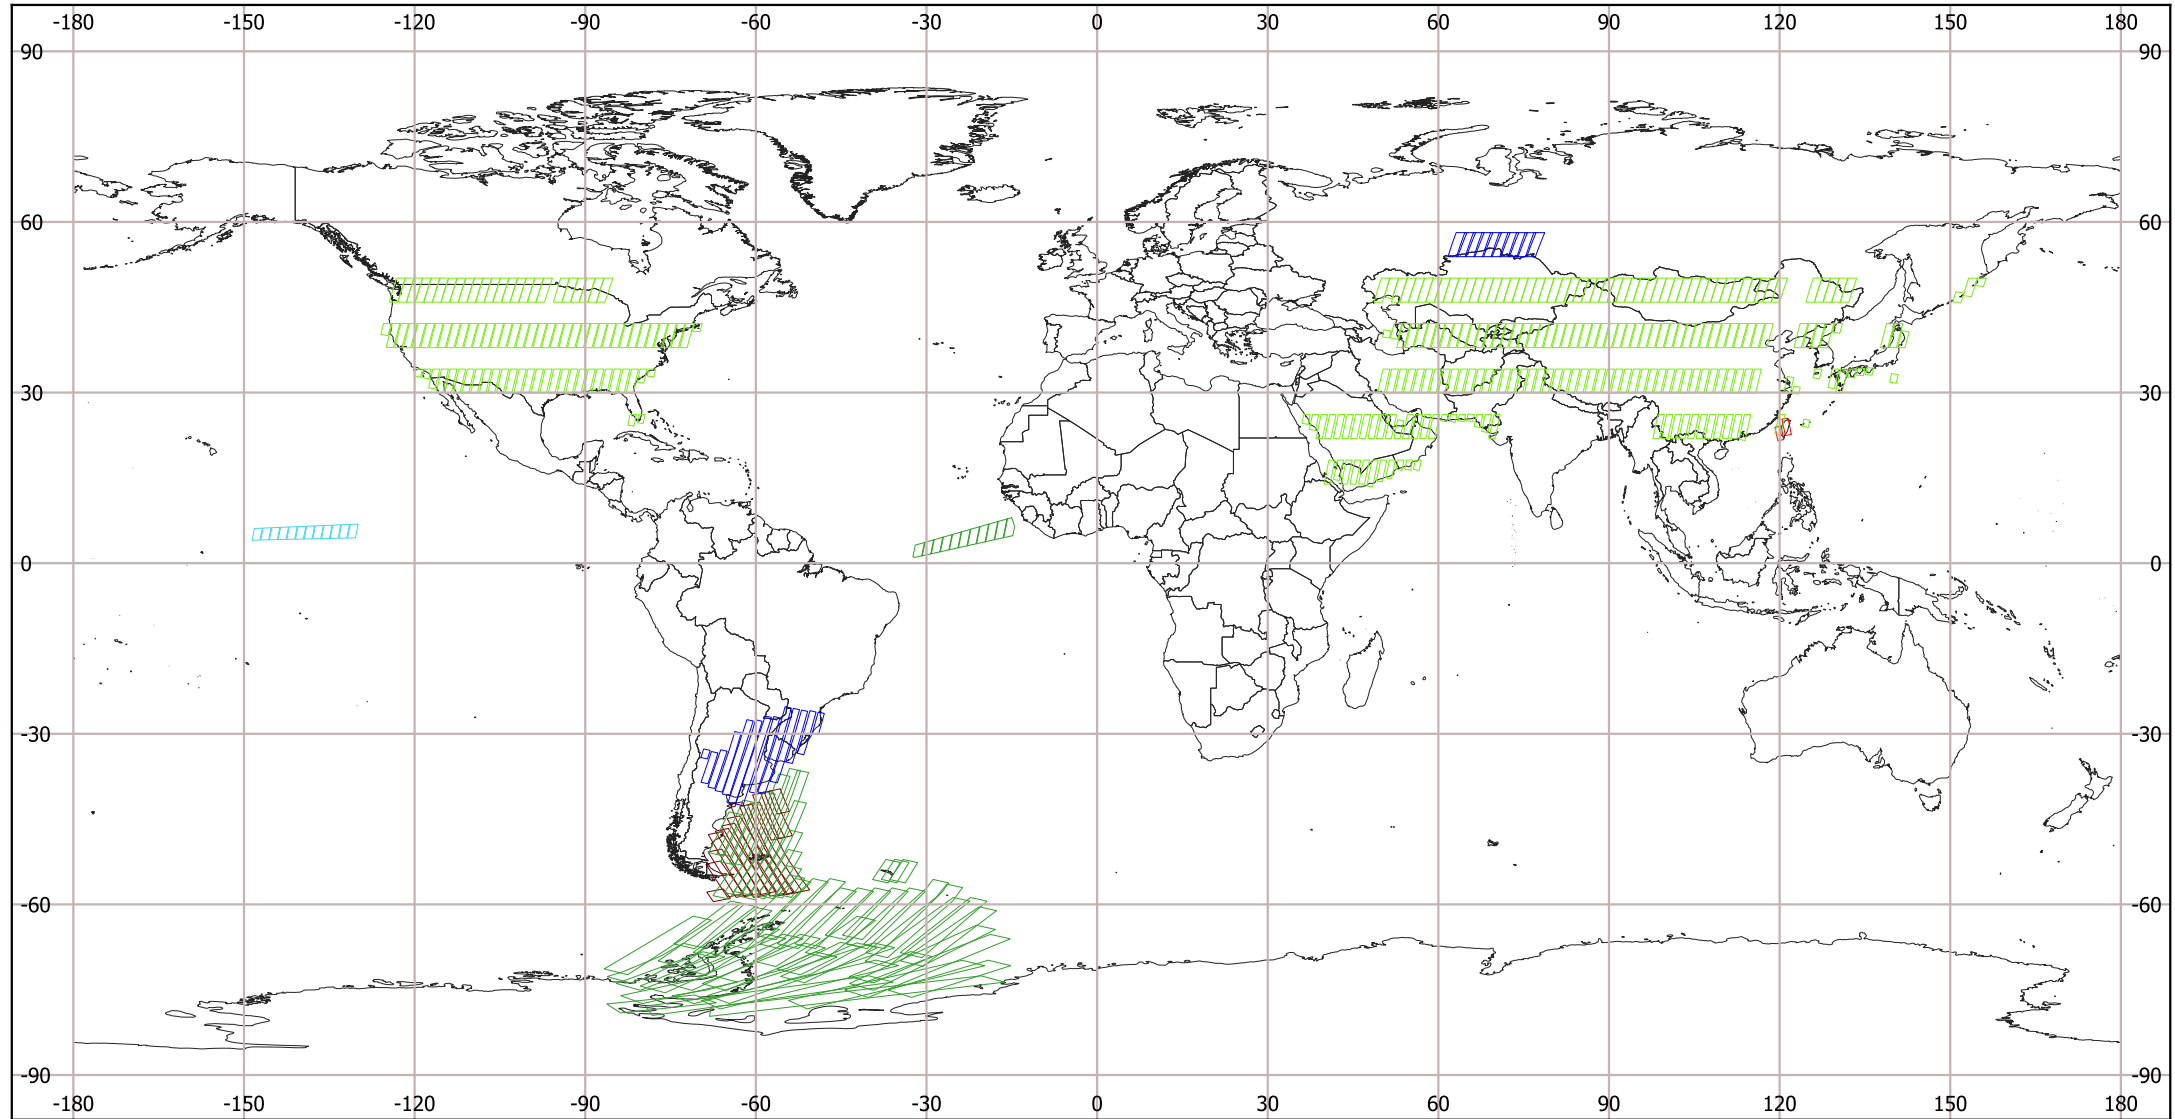

SAOCOM 1A IMAS CYCLE 12 TOPSAR NARROW

(Jun 25 - Jul 10 2024)

Acquisition modes

 TNBQP_DES	 TNAQP_DES	 TNADP_DES
 TNBDP_DES	 TNAQP_ASC	 TNADP_ASC

Abbreviations

S Stripmap	DES Descending
TN Topsar Narrow	SP Single Polarization
TW Topsar Wide	DP Dual Polarization
ASC Ascending	QP Quad Polarization

Coordinate Reference System WGS 84 - EPSG 4326

Países del mundo
"Capa descargada de <http://tapiquen-sig.jimdo.com>. Carlos Efraín Porto Tapiquén. Orogénesis Soluciones Geográficas. Porlamar, Venezuela, 2015."