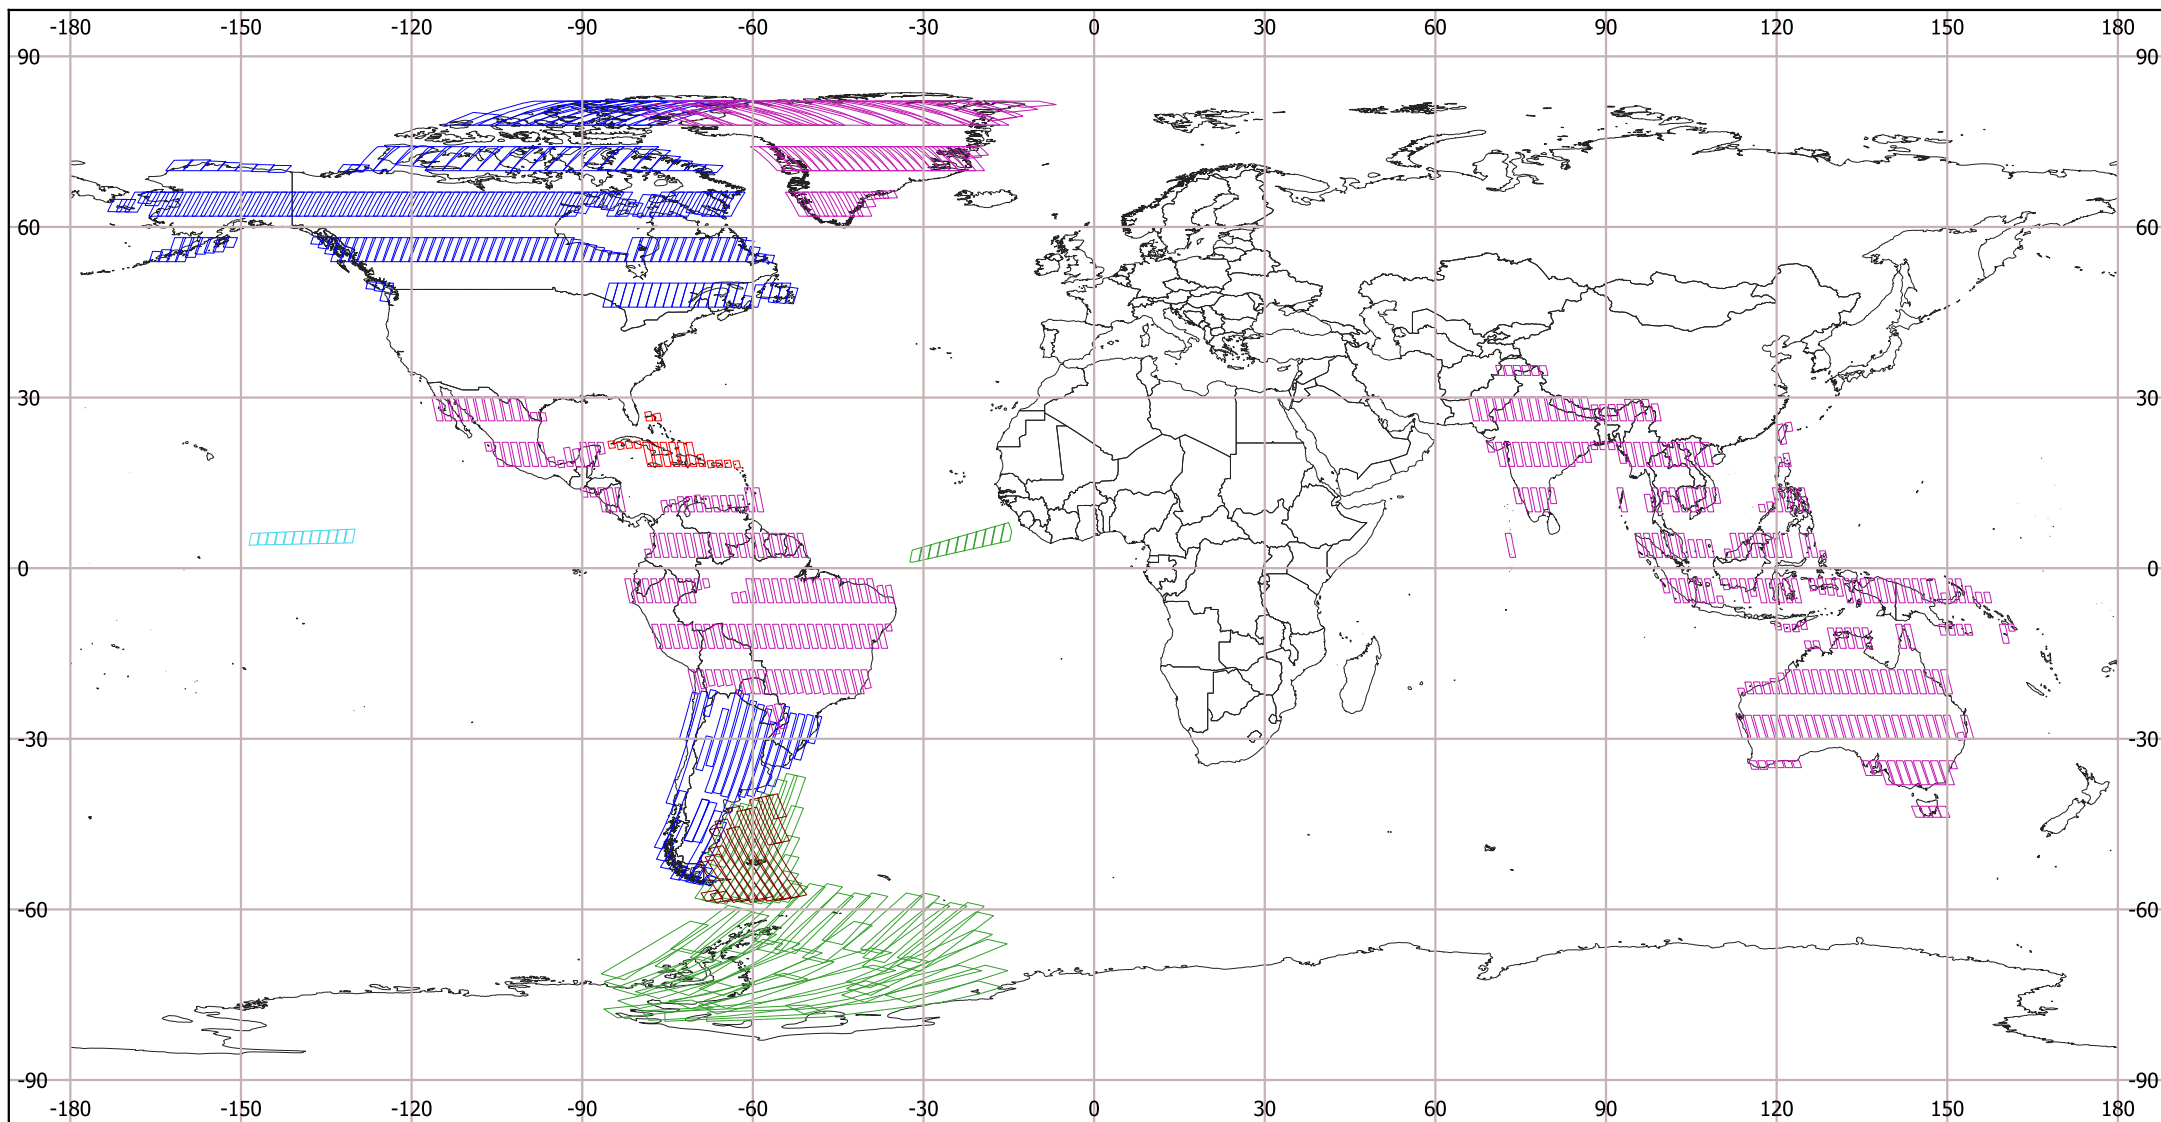

# IMAS SAOCOM 1B CICLO 10 TOPSAR NARROW

(24 May - 08 Jun 2024)

## Abreviaturas

<b>S</b> Stripmap	<b>DES</b> Descendente
<b>TN</b> Topsar Narrow	<b>SP</b> Polarización Simple
<b>TW</b> Topsar Wide	<b>DP</b> Polarización Doble
<b>ASC</b> Ascendente	<b>QP</b> Polarización Cuádruple

Sistema de Referencia de Coordenadas WGS 84 - EPSG 4326

Países del mundo  
"Capa descargada de <http://tapiquen-sig.jimdo.com>. Carlos Efraín Porto Tapiquén. Orogénesis Soluciones Geográficas. Porlamar, Venezuela, 2015."