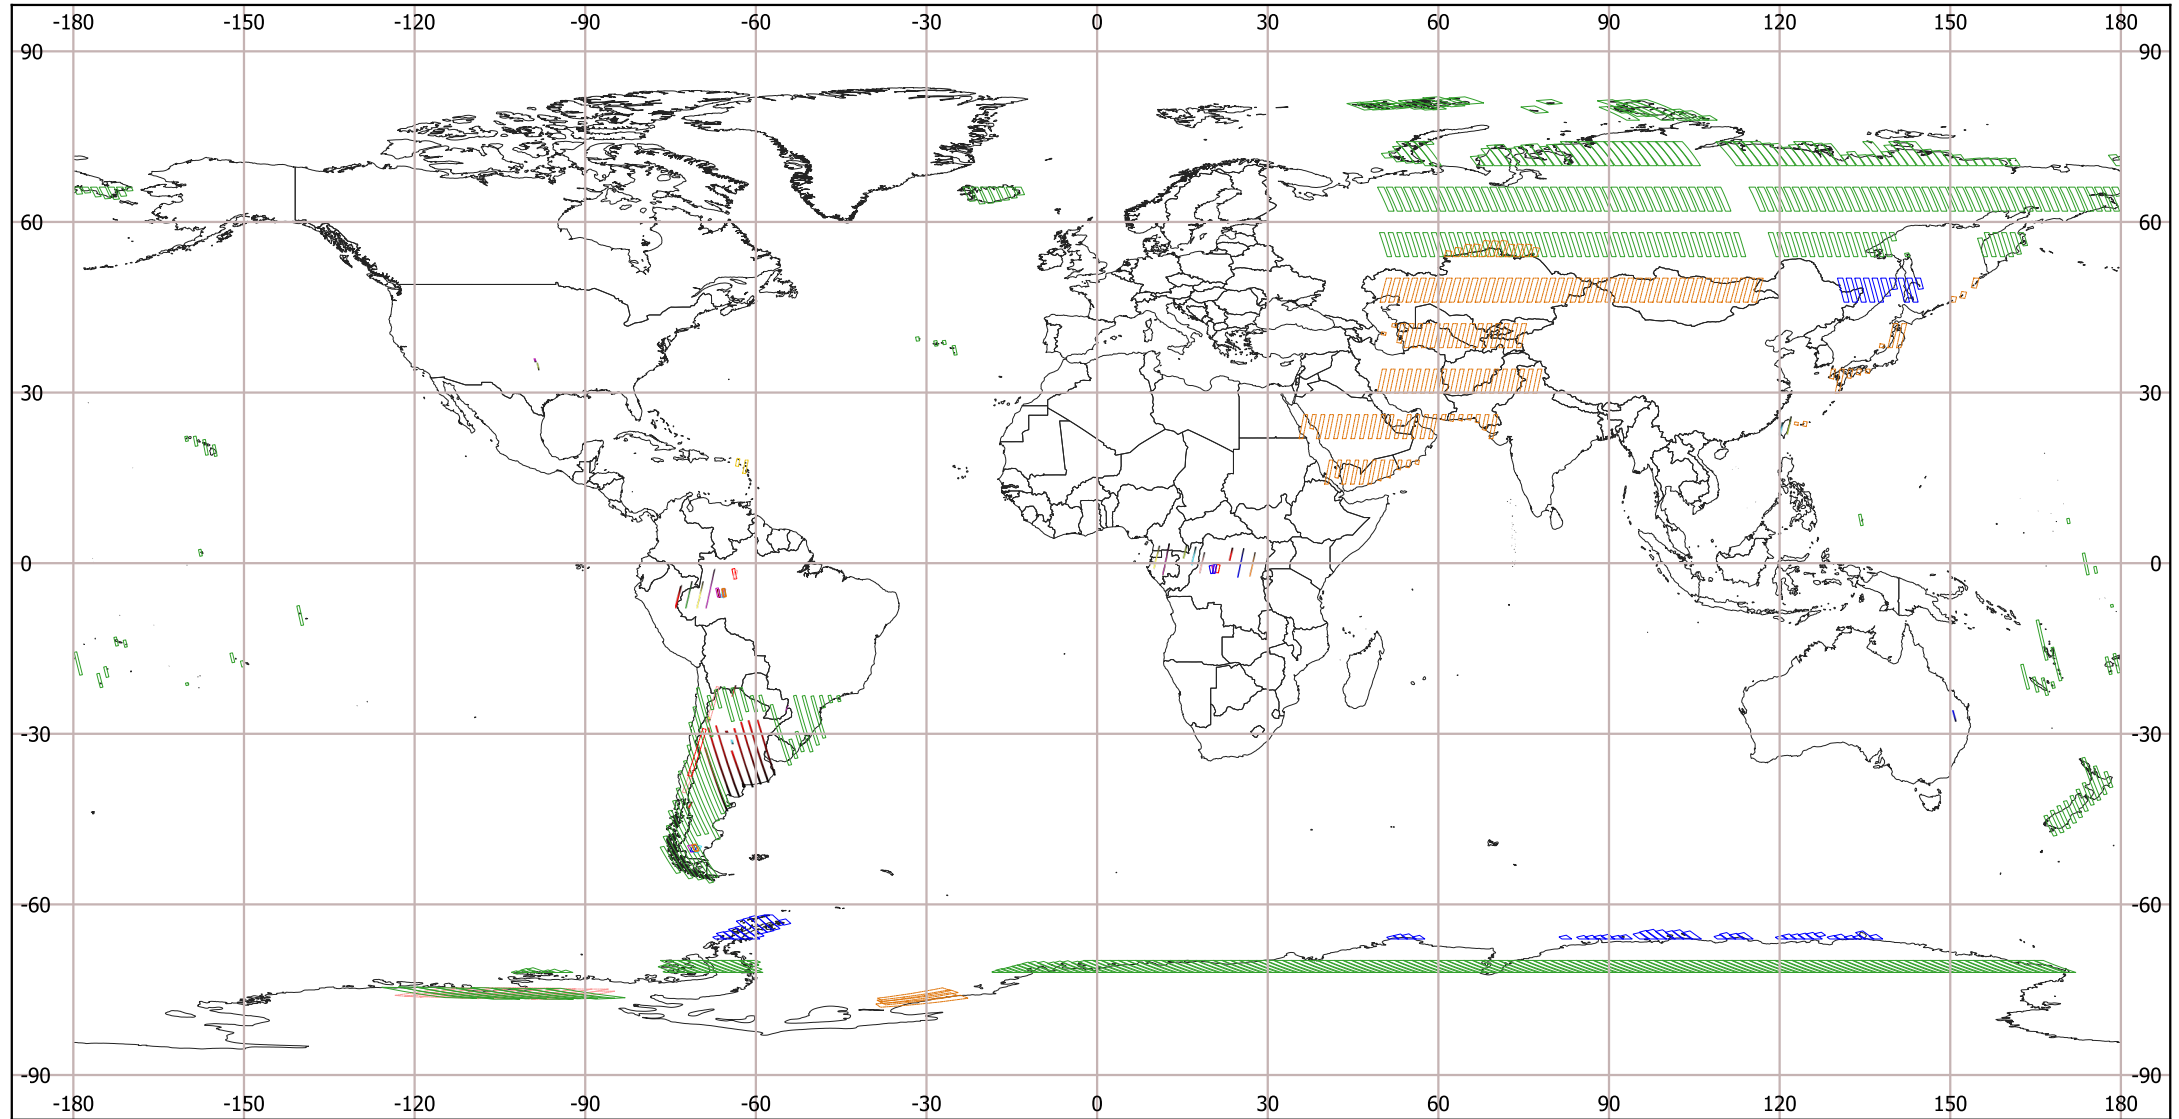

IMAS SAOCOM 1B CICLO 10 STRIPMAP

(24 May - 08 Jun 2024)

Comisión Nacional de Actividades Espaciales

Modos de adquisición

S1DP_ASC	S2DP_DES	S3QP_DES	S5DP_DES	S6QP_ASC	S8DP_DES	S9QP_DES
S1DP_DES	S2QP_ASC	S4DP_ASC	S5QP_DES	S6QP_DES	S8QP_ASC	
S1QP_DES	S2QP_DES	S4DP_DES	S4QP_DES	S7DP_ASC	S8QP_DES	
S2DP_ASC	S3DP_DES	S4QP_ASC	S6DP_ASC	S7QP_ASC	S9DP_ASC	

Abreviaturas

S Stripmap	DES Descendente
TN Topsar Narrow	SP Polarización Simple
TW Topsar Wide	DP Polarización Doble
ASC Ascendente	QP Polarización Cuádruple

Sistema de Referencia de Coordenadas WGS 84 - EPSG 4326

Países del mundo
 "Capa descargada de <http://tapiquen-sig.jimdo.com>. Carlos Efraín Porto Tapiquén. Orogénesis Soluciones Geográficas. Porlamar, Venezuela, 2015."

© 2024 CONAE
 Todos los derechos reservados/All rights reserved