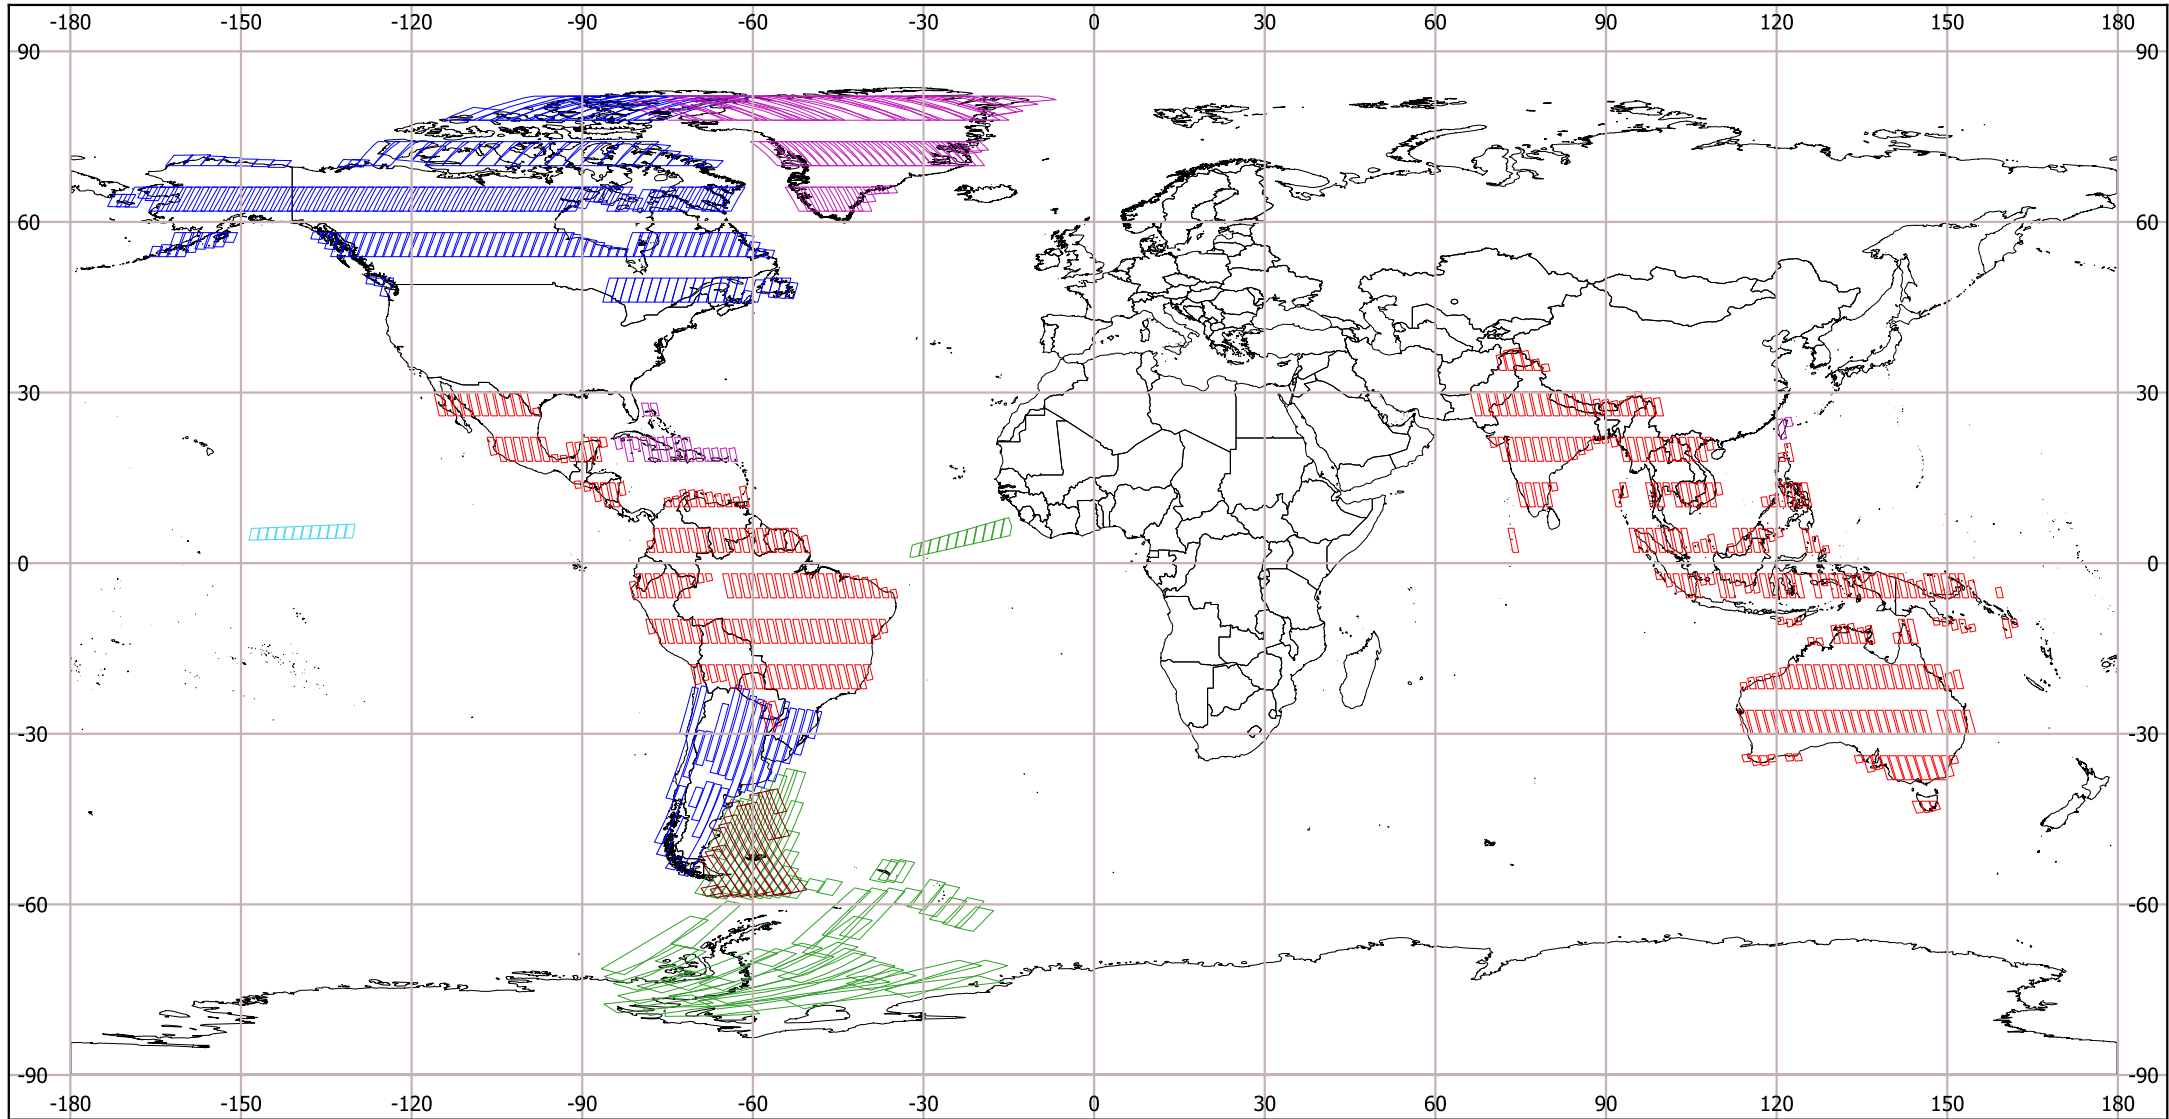

# IMAS SAOCOM 1B CICLO 08 TOPSAR NARROW

(22 Apr - 07 May 2024)

## Modos de adquisición

 TNADP_ASC	 TNAQP_ASC	 TNBQP_ASC
 TNADP_DES	 TNBDP_DES	 TNBQP_DES

## Abreviaturas

<b>S</b> Stripmap	<b>DES</b> Descendente
<b>TN</b> Topsar Narrow	<b>SP</b> Polarización Simple
<b>TW</b> Topsar Wide	<b>DP</b> Polarización Doble
<b>ASC</b> Ascendente	<b>QP</b> Polarización Cuádruple

Sistema de Referencia de Coordenadas WGS 84 - EPSG 4326

Países del mundo  
"Capa descargada de <http://tapiquen-sig.jimdo.com>. Carlos Efraín Porto Tapiquén. Orogénesis Soluciones Geográficas. Portomar, Venezuela, 2015."