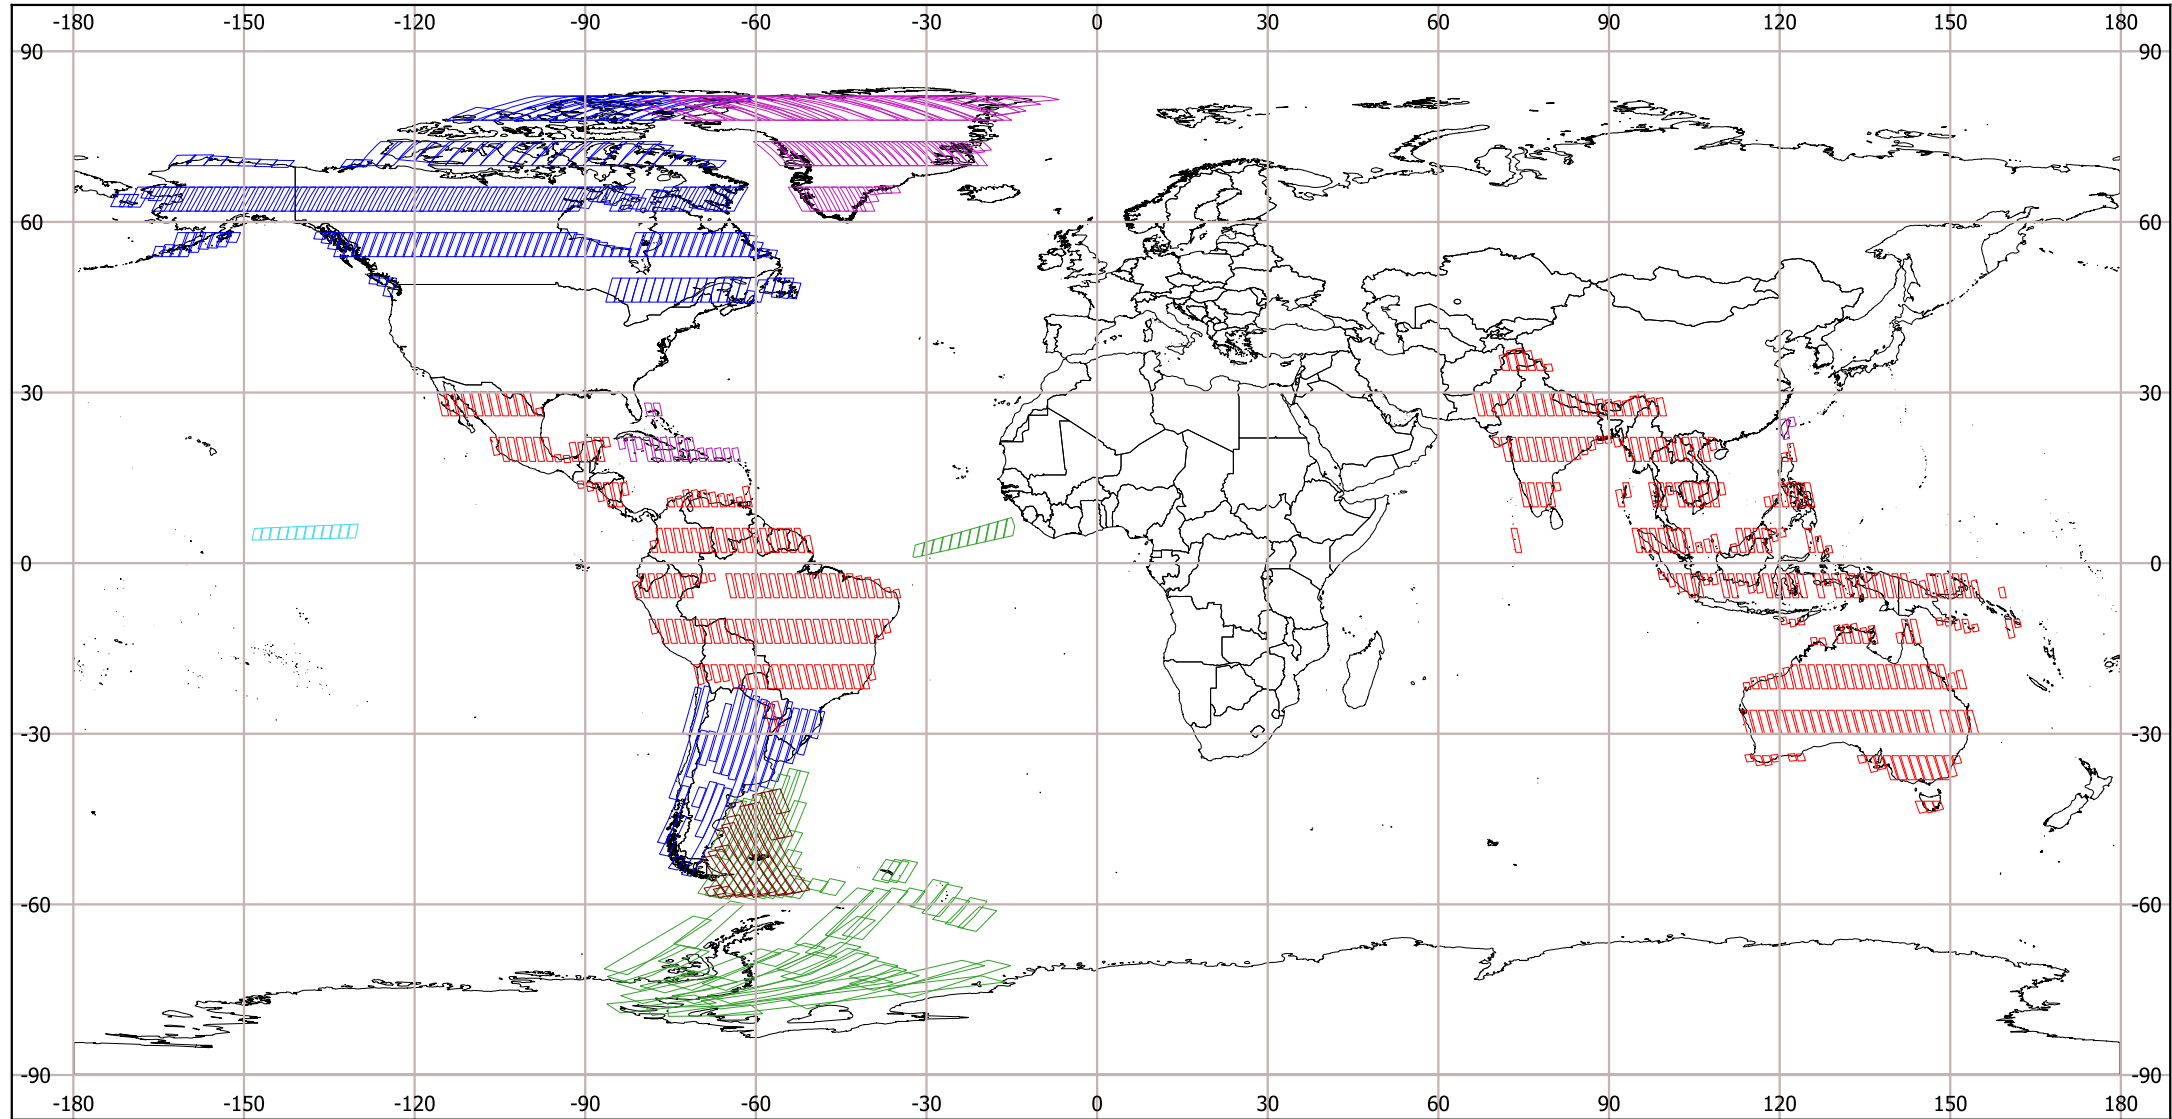

SAOCOM 1B IMAS CYCLE 08 TOPSAR NARROW

(Apr 22 - May 07 2024)

Acquisition modes

TNADP_ASC	TNAQP_ASC	TNBQP_ASC
TNADP_DES	TNBDP_DES	TNBQP_DES

Abbreviations

S Stripmap	DES Descending
TN Topsar Narrow	SP Single Polarization
TW Topsar Wide	DP Dual Polarization
ASC Ascending	QP Quad Polarization

Coordinate Reference System WGS 84 - EPSG 4326

Países del mundo
"Capa descargada de <http://tapiquen-sig.jimdo.com>. Carlos Efraín Porto Tapiquén. Orogénesis Soluciones Geográficas. Porlamar, Venezuela, 2015."