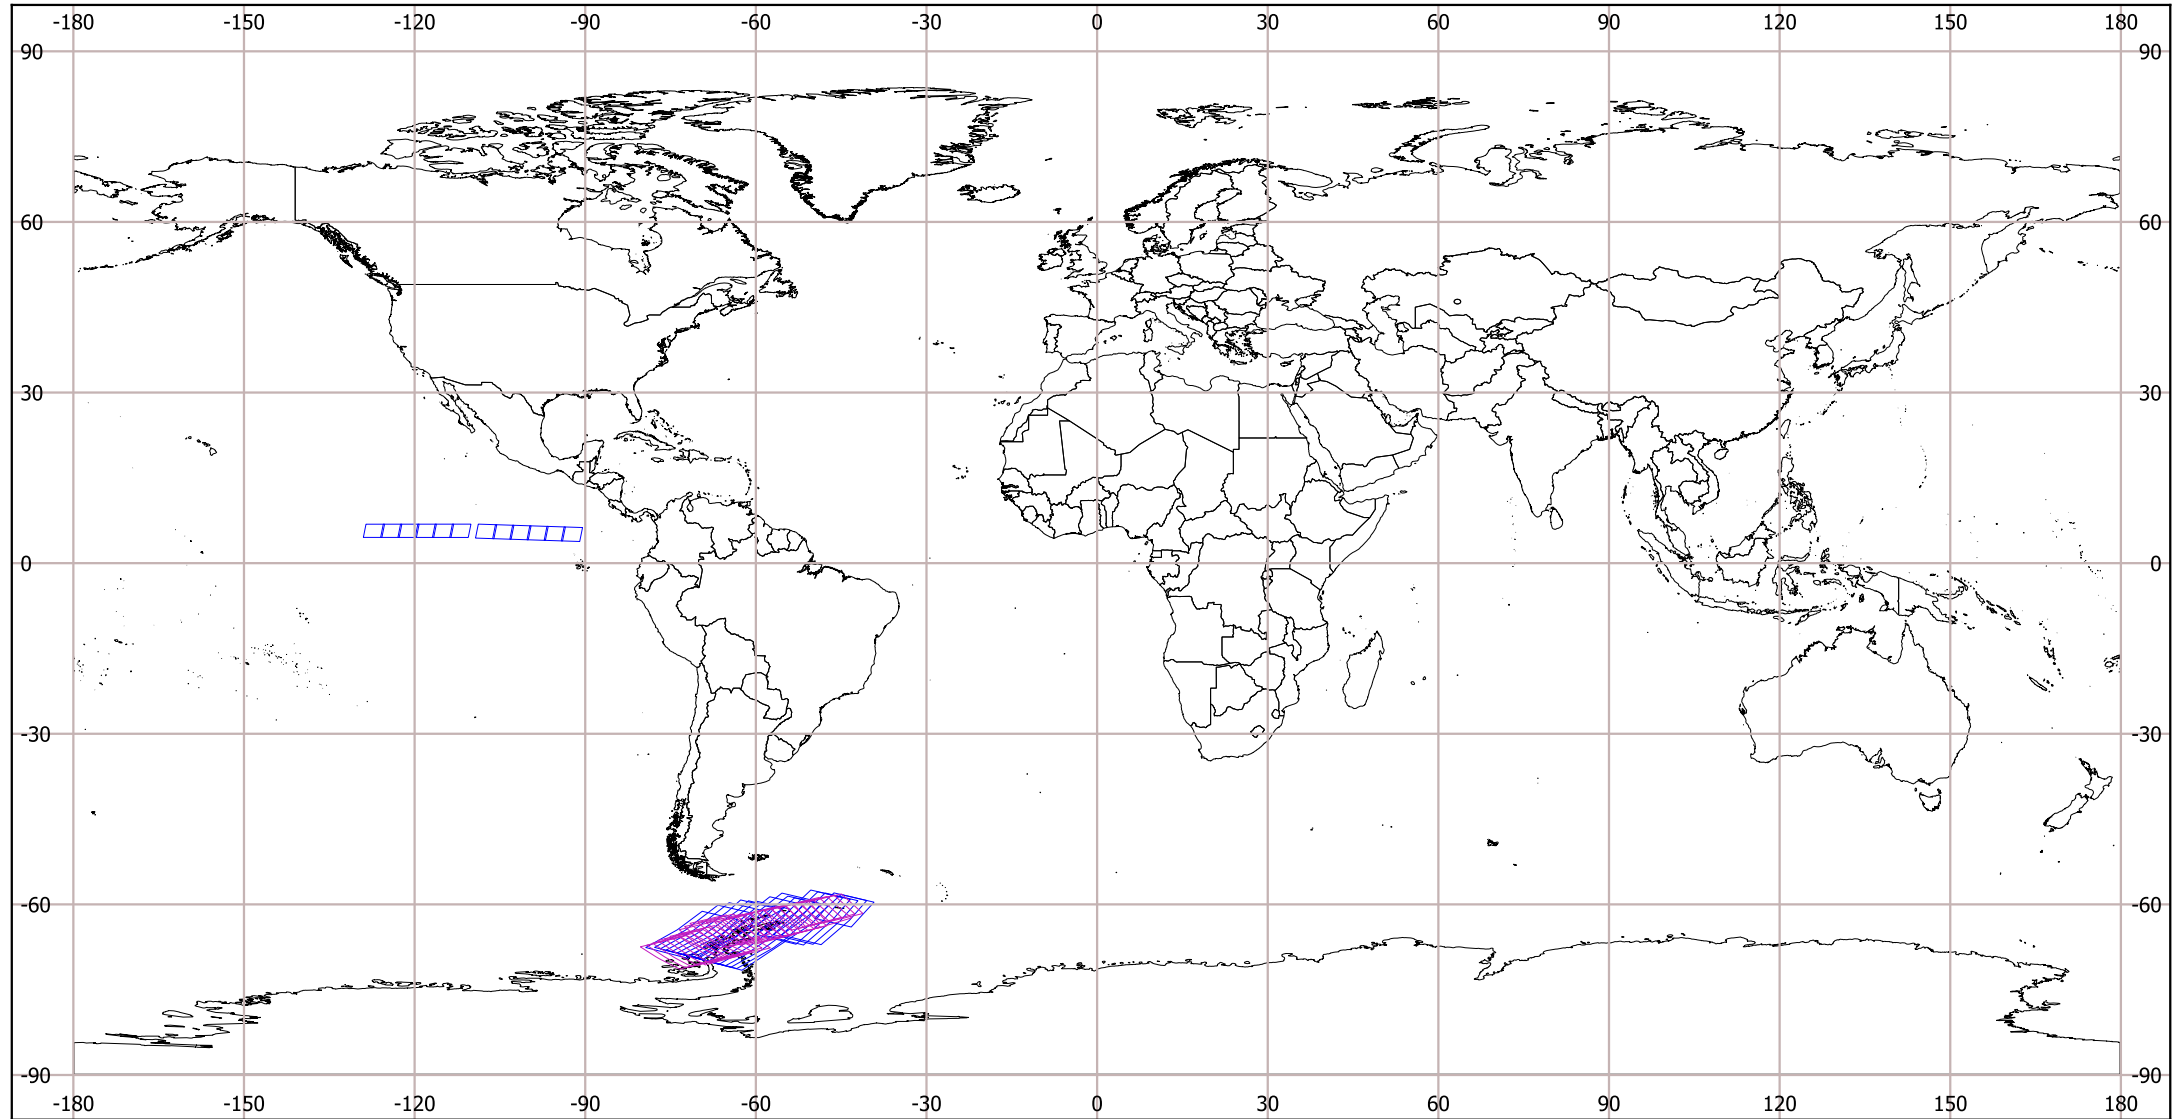

# SAOCOM 1B IMAS CYCLE 07 TOPSAR WIDE

(Apr 06 - Apr 21 2024)

## Abbreviations

<b>S</b> Stripmap	<b>DES</b> Descending
<b>TN</b> Topsar Narrow	<b>SP</b> Single Polarization
<b>TW</b> Topsar Wide	<b>DP</b> Dual Polarization
<b>ASC</b> Ascending	<b>QP</b> Quad Polarization

Coordinate Reference System WGS 84 - EPSG 4326

Países del mundo  
"Capa descargada de <http://tapiquen-sig.jimdo.com>. Carlos Efraín Porto Tapiquén. Orogénesis Soluciones Geográficas. Porlamar, Venezuela, 2015."