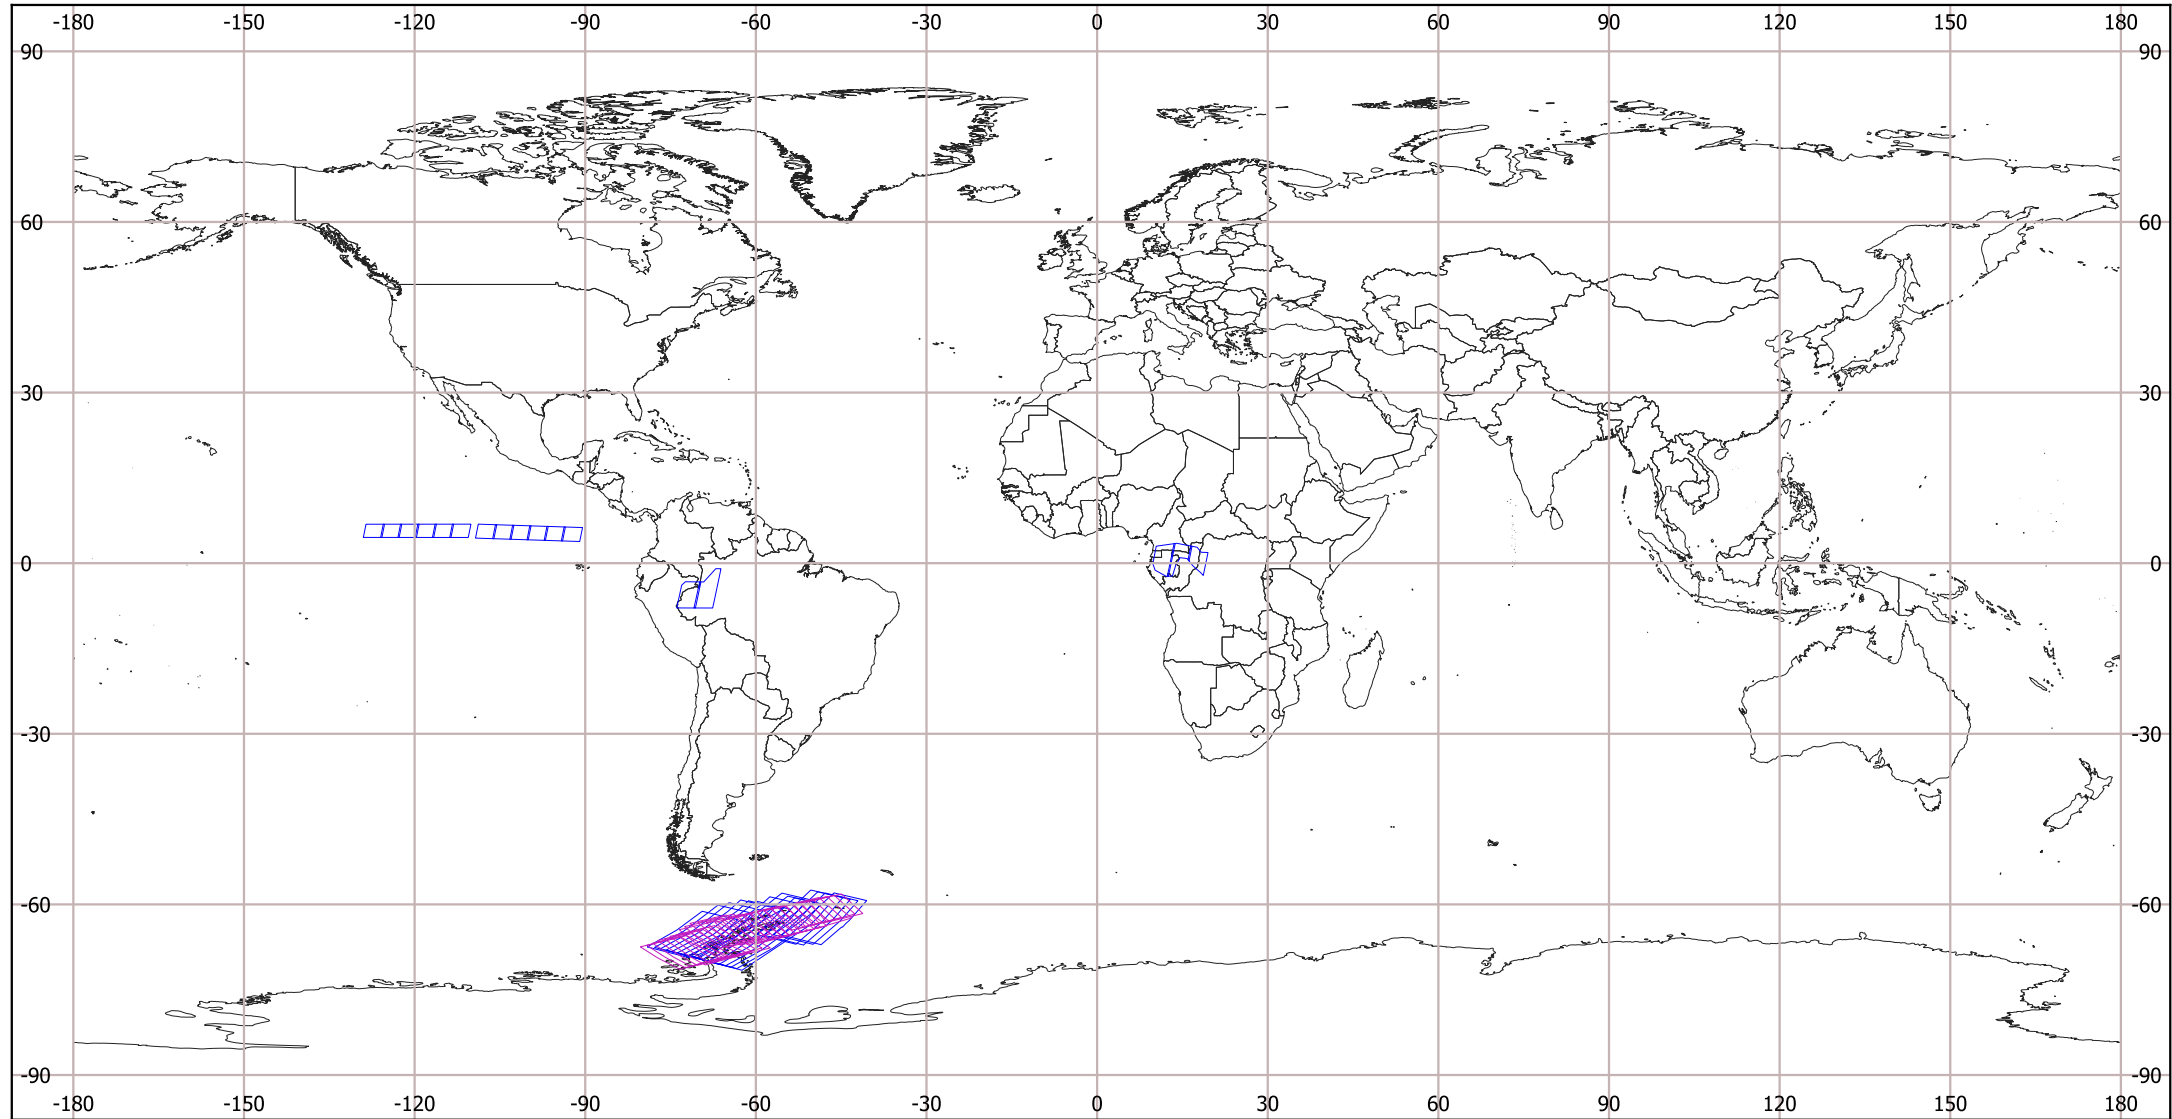

# IMAS SAOCOM 1B CICLO 06 TOPSAR WIDE

(21 Mar - 05 Abr 2024)

## Abreviaturas

<b>S</b> Stripmap	<b>DES</b> Descendente
<b>TN</b> Topsar Narrow	<b>SP</b> Polarización Simple
<b>TW</b> Topsar Wide	<b>DP</b> Polarización Doble
<b>ASC</b> Ascendente	<b>QP</b> Polarización Cuádruple

Sistema de Referencia de Coordenadas WGS 84 - EPSG 4326

Países del mundo  
"Capa descargada de <http://tapiquen-sig.jimdo.com>. Carlos Efraín Porto Tapiquén. Orogénesis Soluciones Geográficas. Porlamar, Venezuela, 2015."