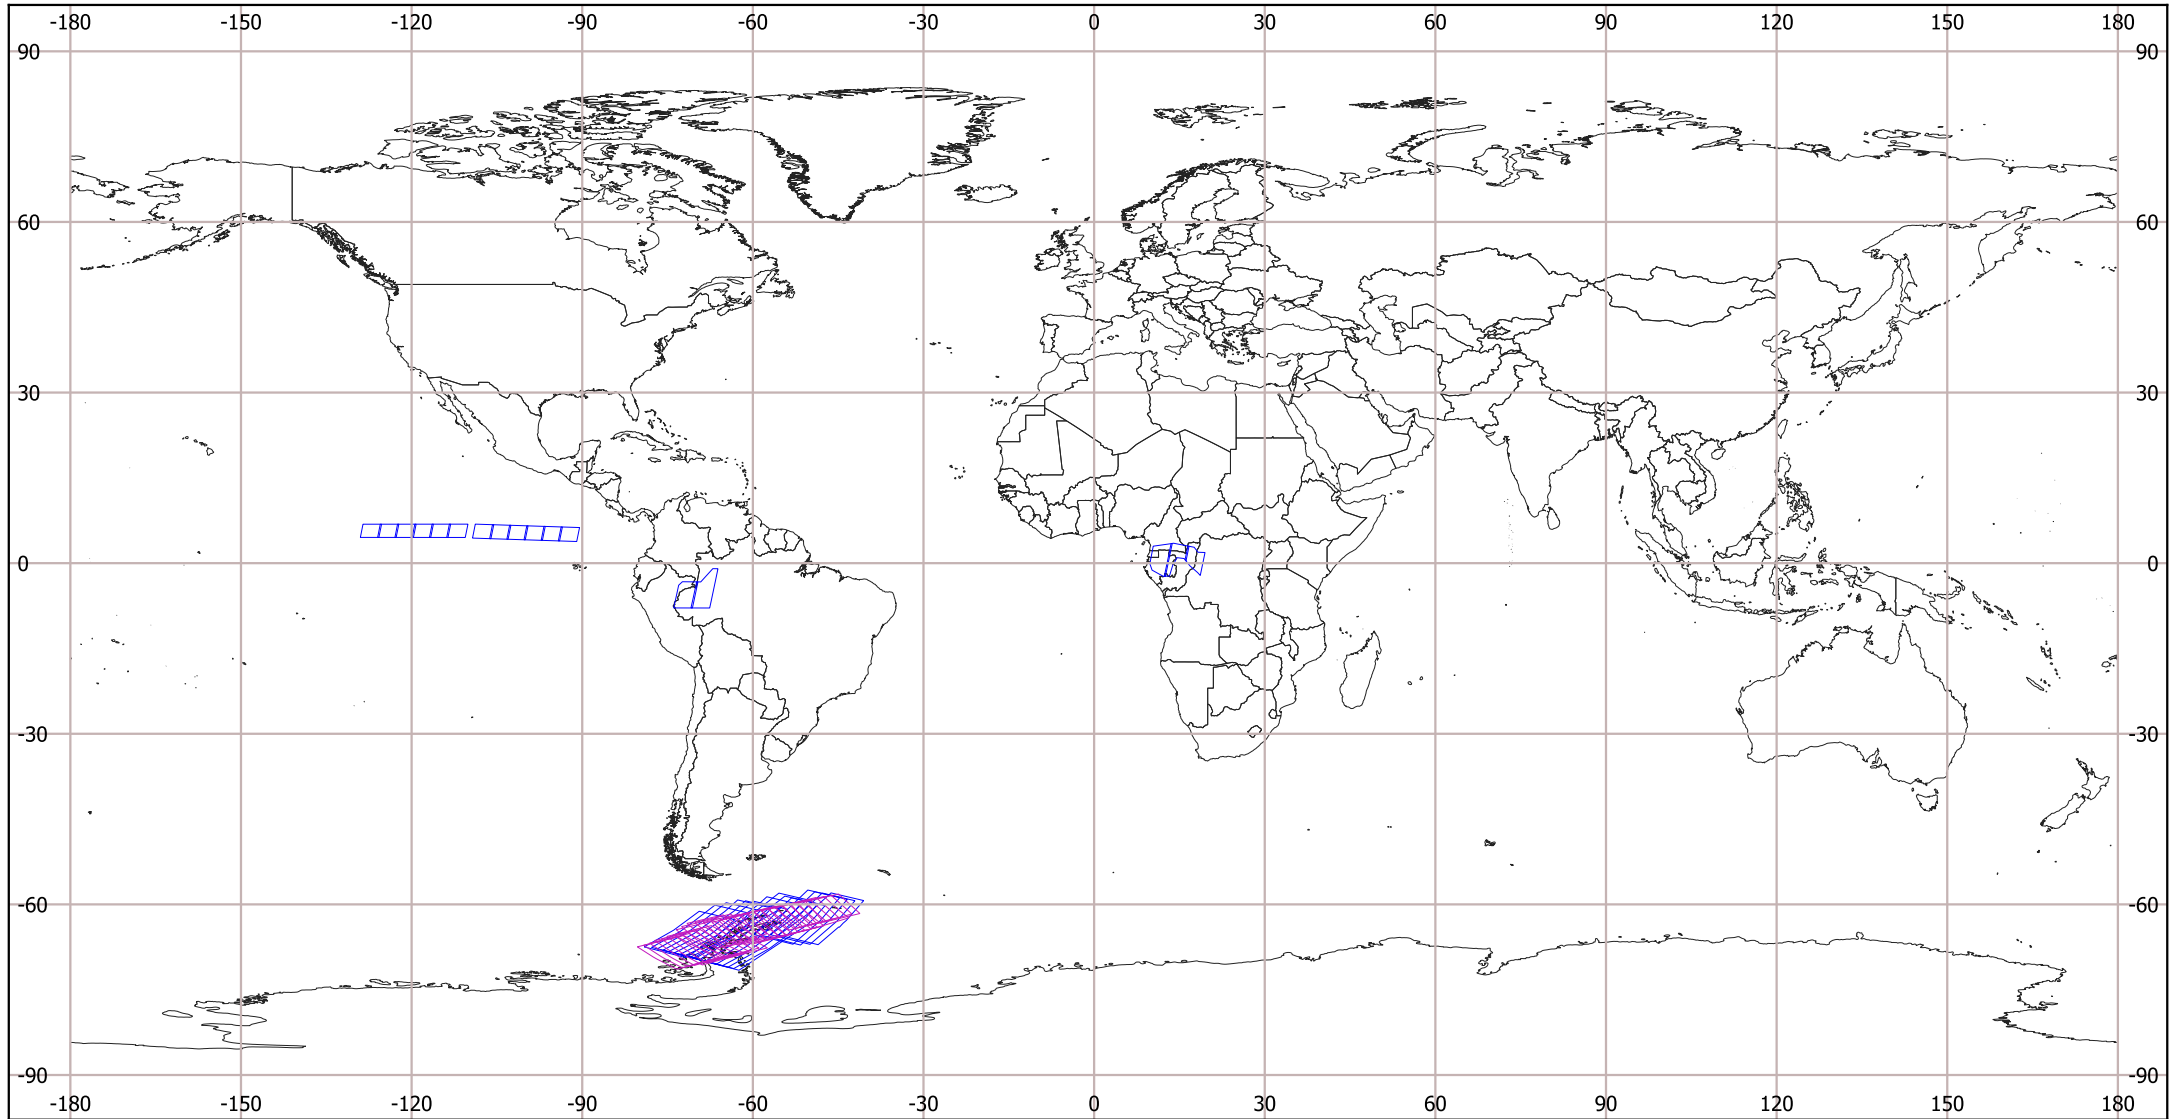

SAOCOM 1B IMAS CYCLE 06 TOPSAR WIDE

(Mar 21 - Abr 05 2024)

Comisión Nacional de
Actividades Espaciales

Acquisition modes

TWDP_ASC

TWDP_DES

Abbreviations

S Stripmap	DES Descending
TN Topsar Narrow	SP Single Polarization
TW Topsar Wide	DP Dual Polarization
ASC Ascending	QP Quad Polarization

Coordinate Reference System WGS 84 - EPSG 4326

Países del mundo
"Capa descargada de <http://tapiquen-sig.jimdo.com>. Carlos
Efraín Porto Tapiquén. Orogénesis Soluciones Geográficas.
Porlamar, Venezuela, 2015."