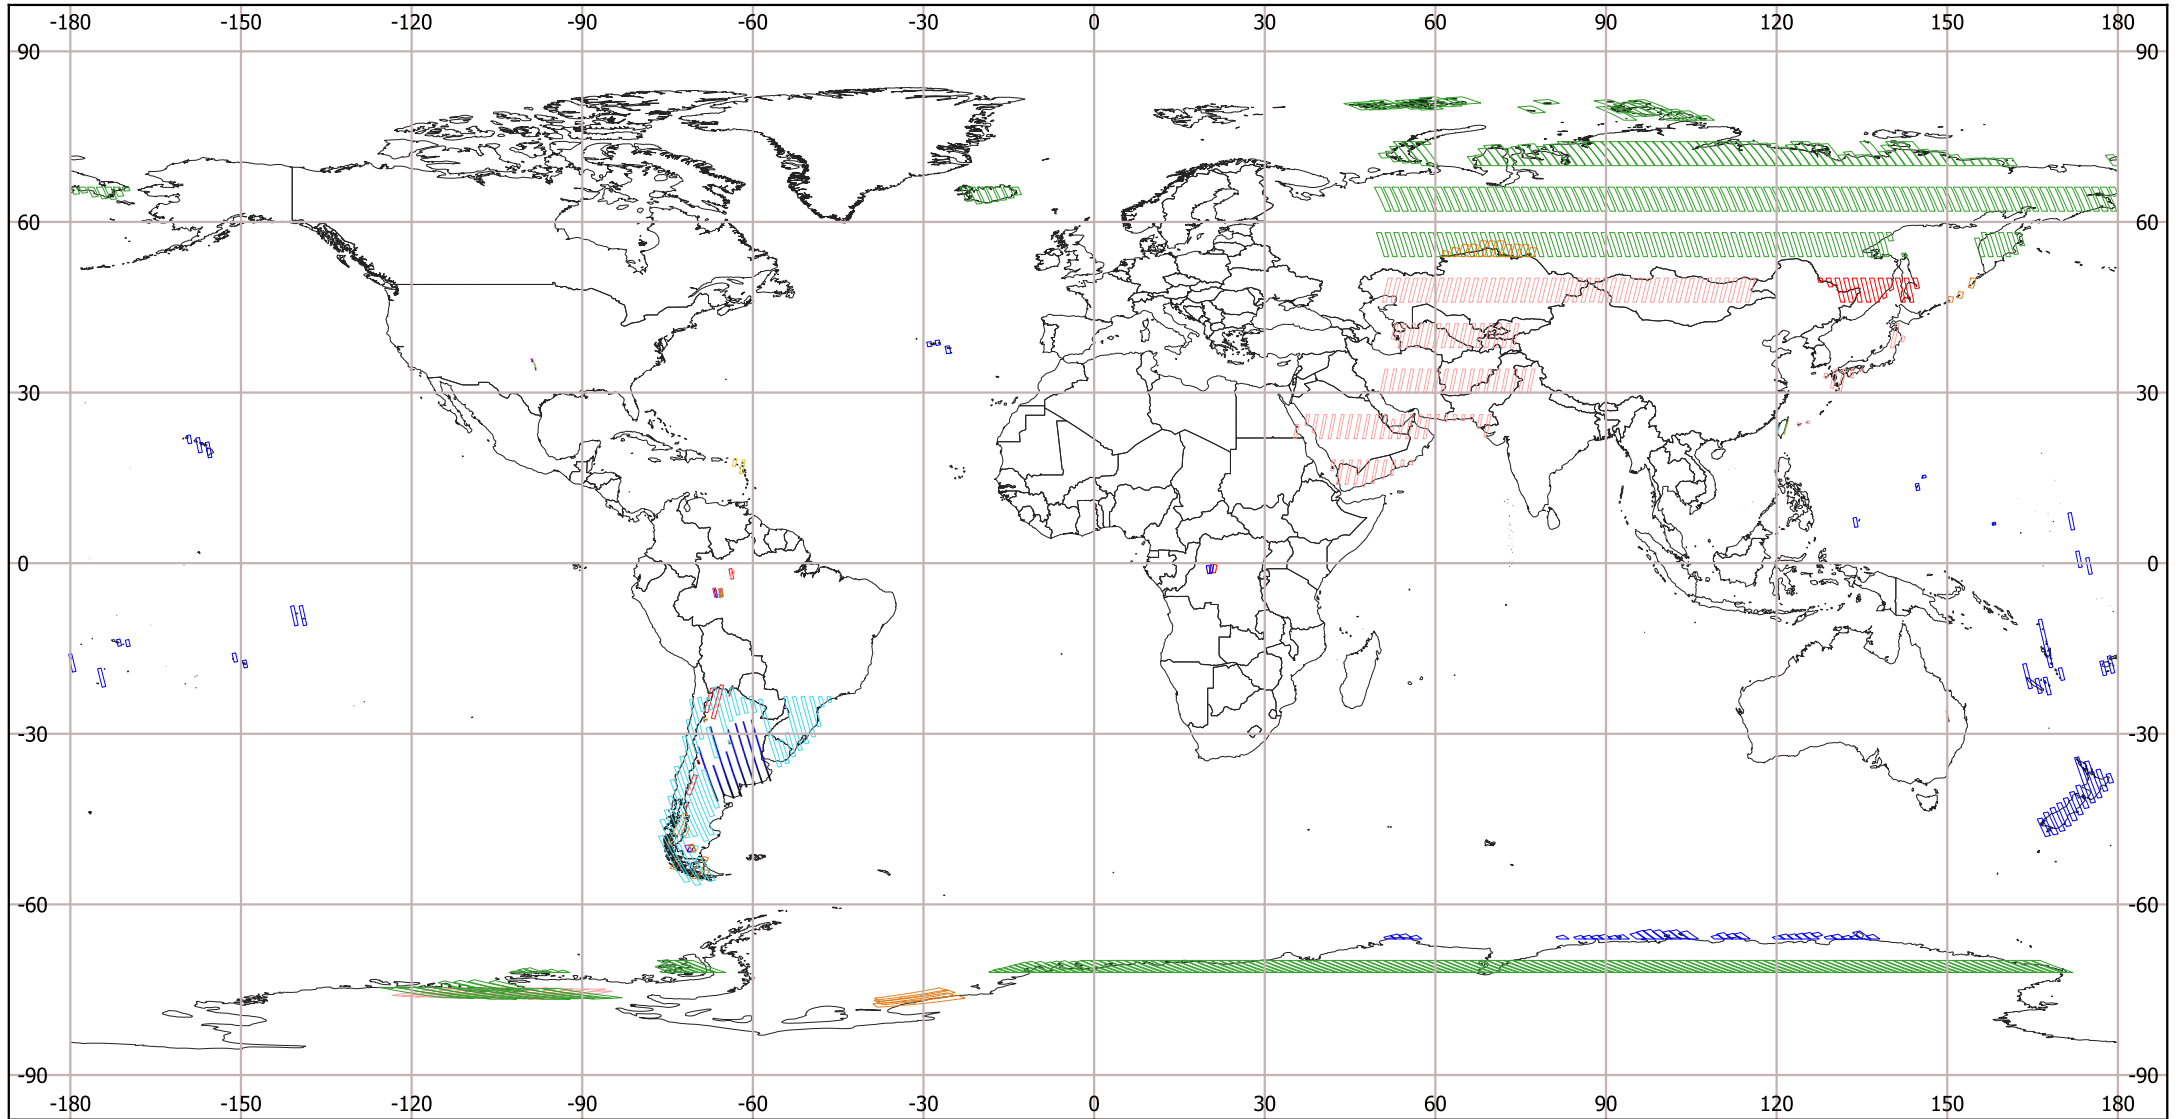

IMAS SAOCOM 1B CICLO 06 STRIPMAP

(21 Mar - 05 Abr 2024)

Comisión Nacional de Actividades Espaciales

Modos de adquisición

S1DP_ASC	S2DP_DES	S3DP_DES	S4QP_ASC	S6DP_DES	S7QP_ASC	S8QP_DES
S1DP_DES	S2QP_ASC	S3QP_ASC	S5DP_ASC	S6QP_ASC	S7QP_DES	S9DP_ASC
S1QP_ASC	S2QP_DES	S4DP_ASC	S5DP_DES	S6QP_DES	S8DP_DES	S9QP_ASC
S2DP_ASC	S3DP_ASC	S4DP_DES	S6DP_ASC	S7DP_ASC	S8QP_ASC	S9QP_DES

Abreviaturas

S Stripmap	DES Descendente
TN Topsar Narrow	SP Polarización Simple
TW Topsar Wide	DP Polarización Doble
ASC Ascendente	QP Polarización Cuádruple

Sistema de Referencia de Coordenadas WGS 84 - EPSG 4326

Países del mundo
 "Capa descargada de <http://tapiquen-sig.jimdo.com>. Carlos Efraín Porto Tapiquén. Orogénesis Soluciones Geográficas. Porlamar, Venezuela, 2015."

© 2024 CONAE
 Todos los derechos reservados/All rights reserved