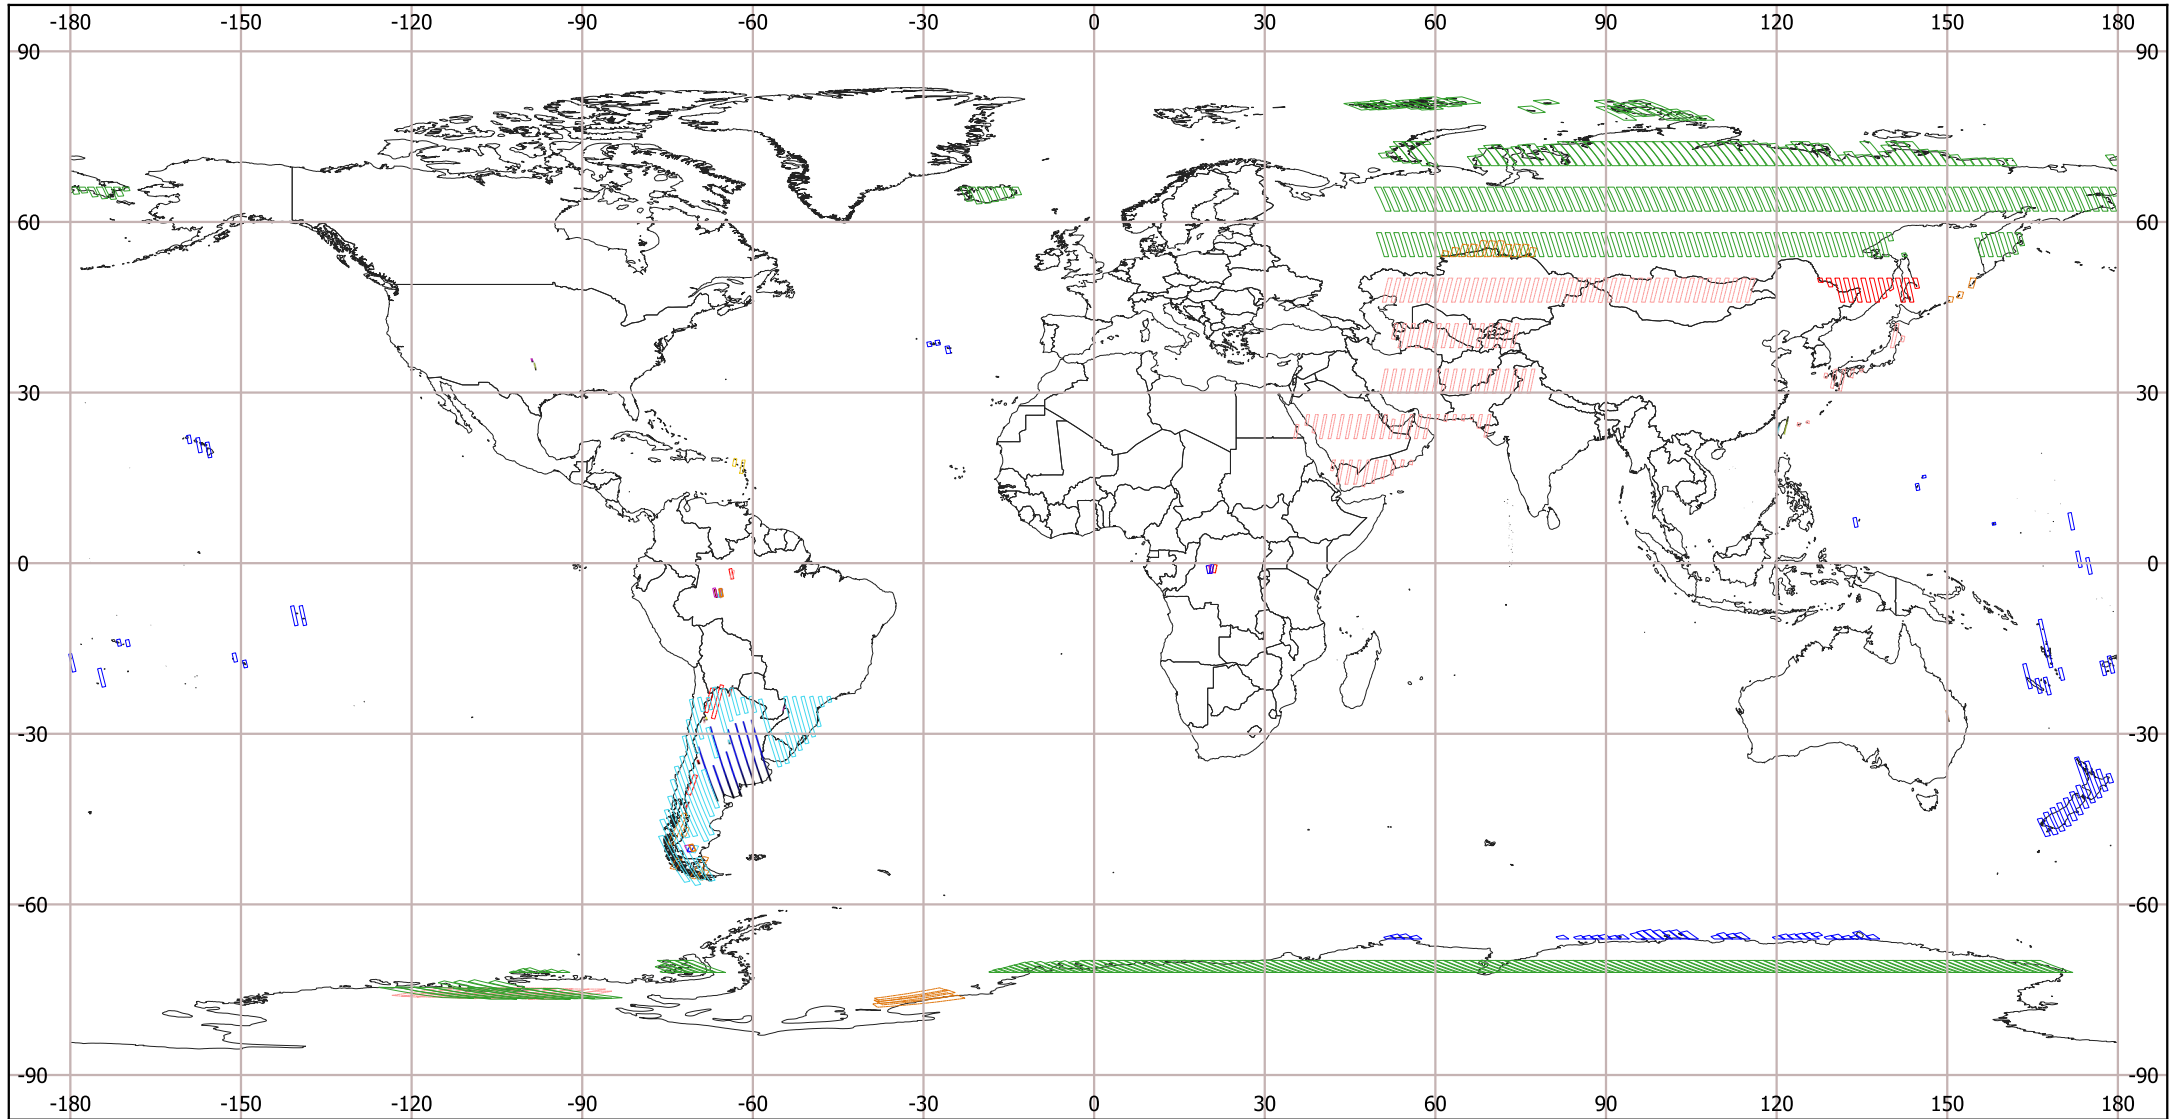

SAOCOM 1B IMAS CYCLE 06 STRIPMAP

(Mar 21 - Apr 05 2024)

Comisión Nacional de Actividades Espaciales

Acquisition modes

S1DP_ASC	S2DP_DES	S3DP_DES	S4QP_ASC	S6DP_DES	S7QP_ASC	S8QP_DES
S1DP_DES	S2QP_ASC	S3QP_ASC	S5DP_ASC	S6QP_ASC	S7QP_DES	S9DP_ASC
S1QP_ASC	S2QP_DES	S4DP_ASC	S5DP_DES	S6QP_DES	S8DP_DES	S9QP_ASC
S2DP_ASC	S3DP_ASC	S4DP_DES	S6DP_ASC	S7DP_ASC	S8QP_ASC	S9QP_DES

Abbreviations

S Stripmap	DES Descending
TN Topsar Narrow	SP Single Polarization
TW Topsar Wide	DP Dual Polarization
ASC Ascending	QP Quad Polarization

Coordinate Reference System WGS 84 - EPSG 4326

Países del mundo
 "Capa descargada de <http://tapiquen-sig.jimdo.com>. Carlos Efraín Porto Tapiquén. Orogénesis Soluciones Geográficas. Porlamar, Venezuela, 2015."