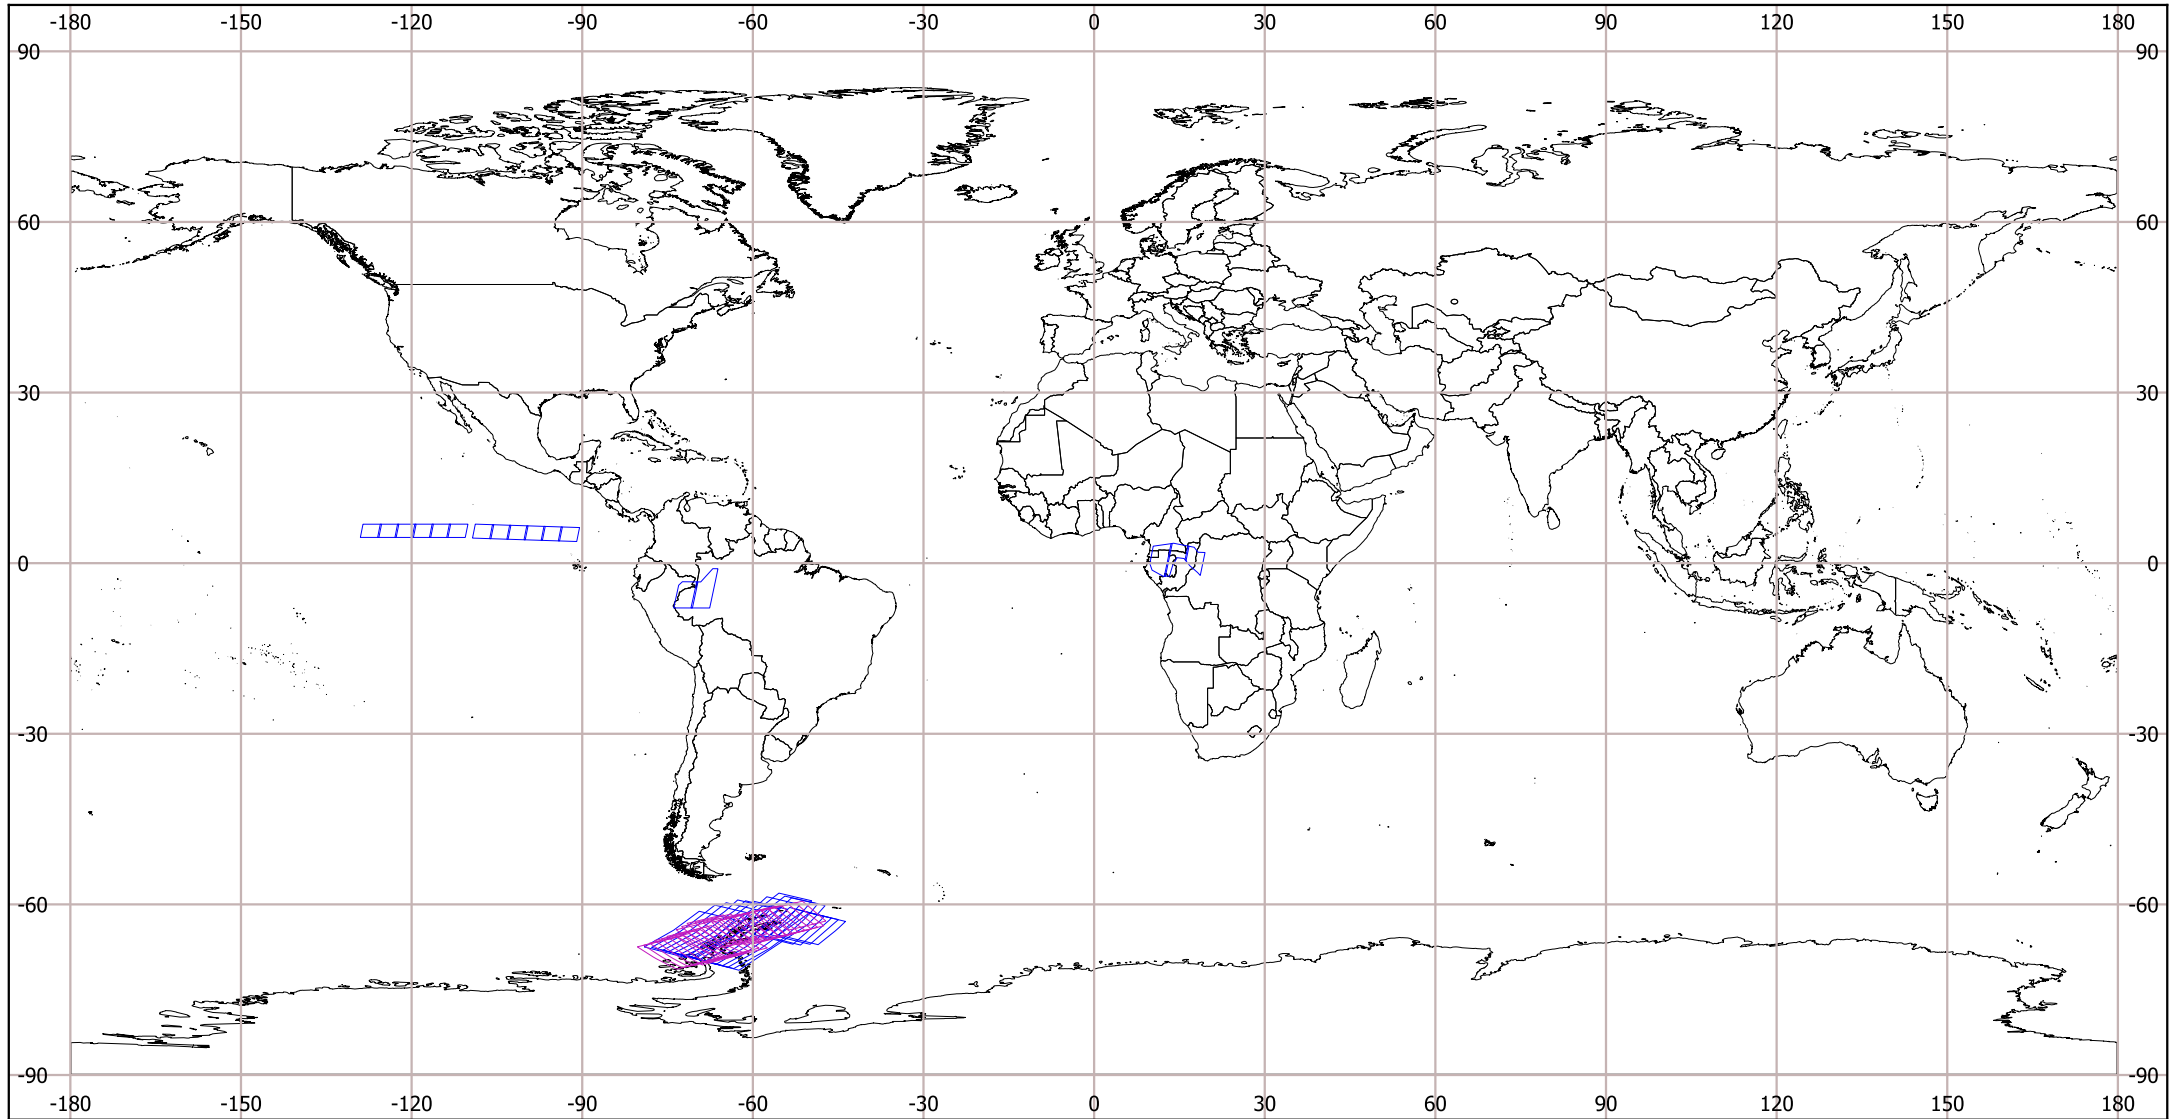

IMAS SAOCOM 1B CICLO 05 TOPSAR WIDE

(05 Mar - 20 Mar 2024)

Modos de adquisición

 TWDP_ASC

 TWDP_DES

Abreviaturas

S Stripmap	DES Descendente
TN Topsar Narrow	SP Polarización Simple
TW Topsar Wide	DP Polarización Doble
ASC Ascendente	QP Polarización Cuádruple

Sistema de Referencia de Coordenadas WGS 84 - EPSG 4326

Países del mundo
"Capa descargada de <http://tapiquen-sig.jimdo.com>. Carlos Efraín Porto Tapiquén. Orogénesis Soluciones Geográficas. Porlamar, Venezuela, 2015."