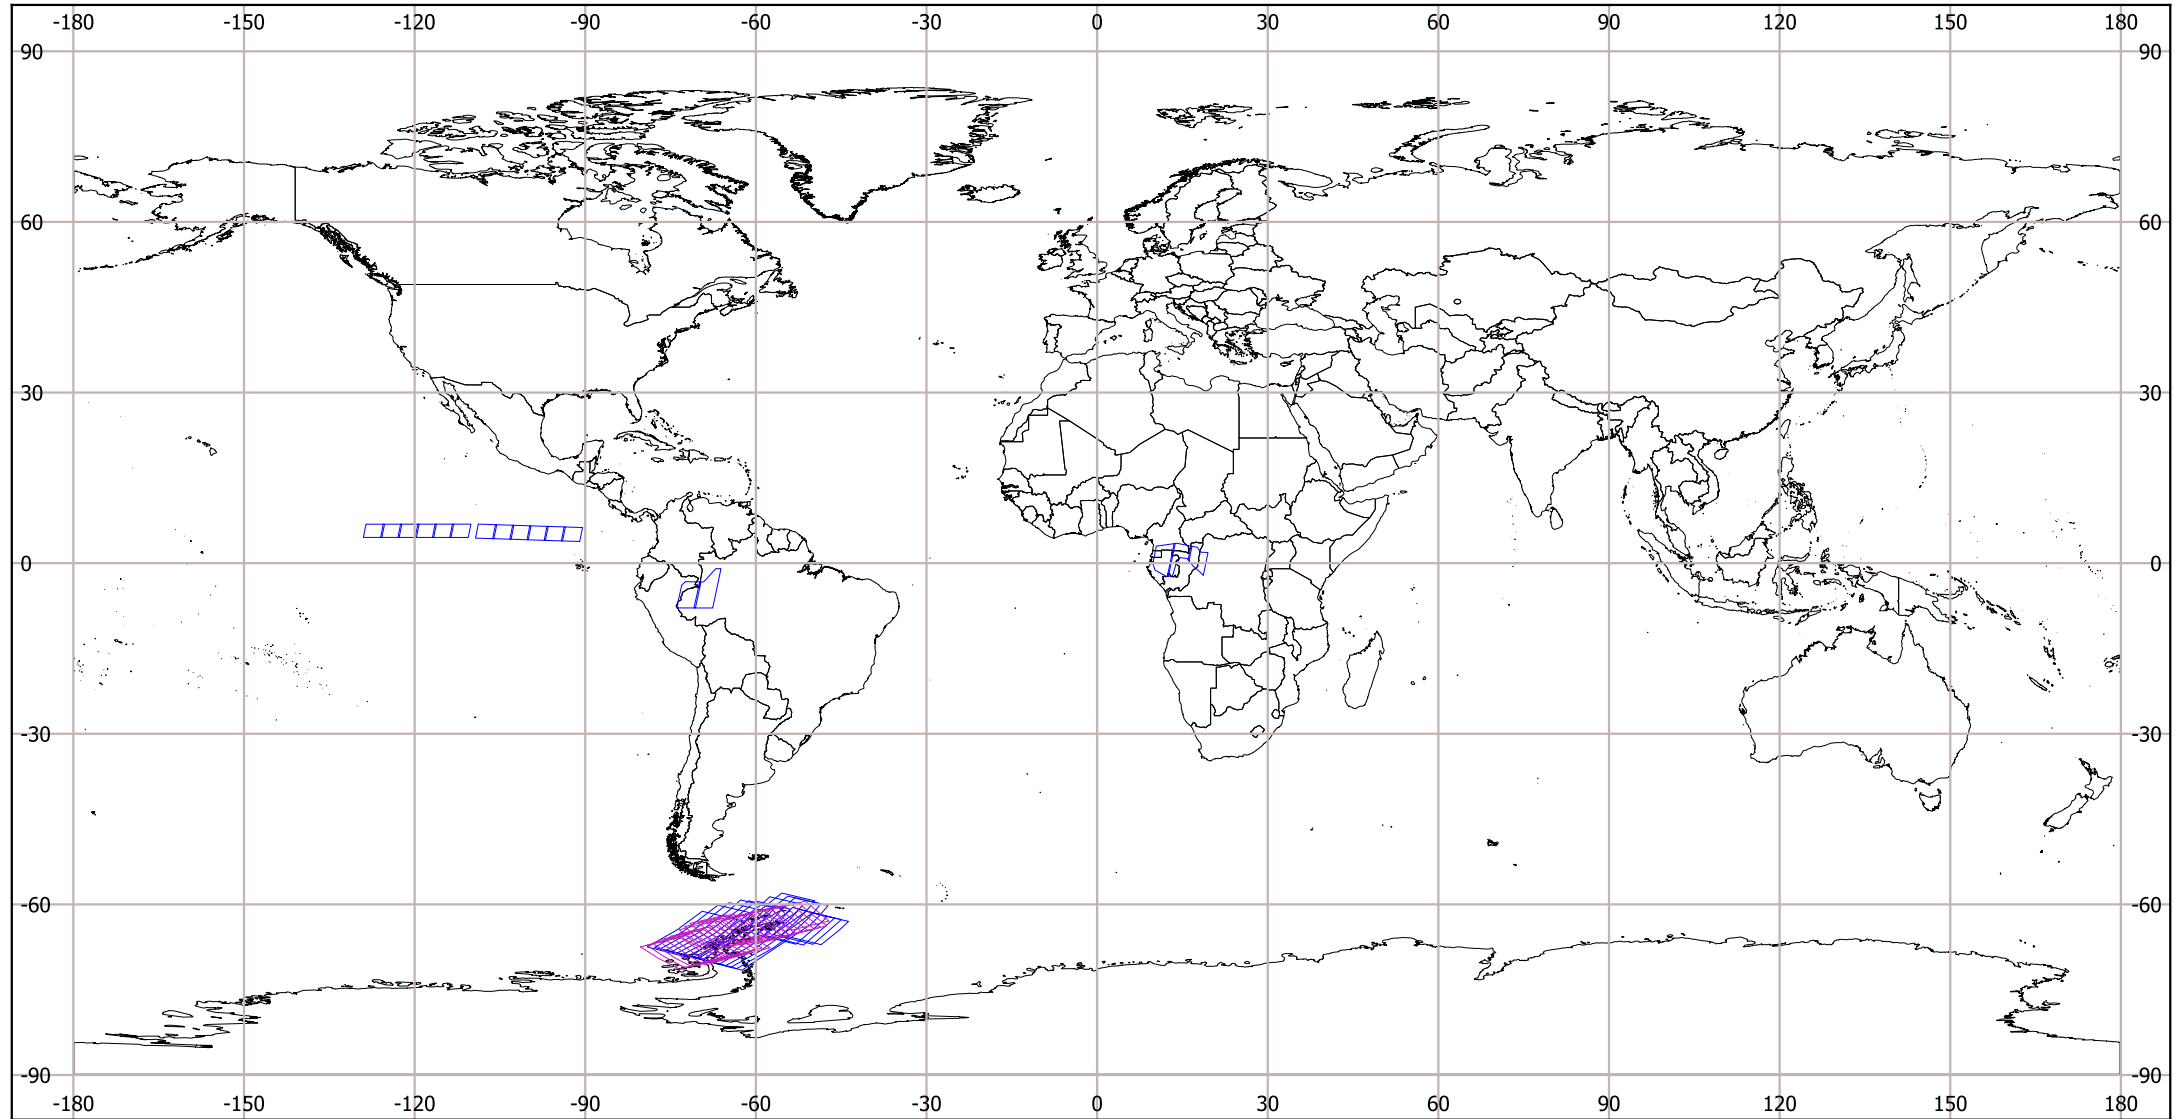

# SAOCOM 1B IMAS CYCLE 05 TOPSAR WIDE

(Mar 05 - Mar 20 2024)

## Acquisition modes

 TWDP\_ASC

 TWDP\_DES

## Abbreviations

<b>S</b> Stripmap	<b>DES</b> Descending
<b>TN</b> Topsar Narrow	<b>SP</b> Single Polarization
<b>TW</b> Topsar Wide	<b>DP</b> Dual Polarization
<b>ASC</b> Ascending	<b>QP</b> Quad Polarization

Coordinate Reference System WGS 84 - EPSG 4326

Países del mundo  
"Capa descargada de <http://tapiquen-sig.jimdo.com>. Carlos Efraín Porto Tapiquén. Orogénesis Soluciones Geográficas. Porlamar, Venezuela, 2015."