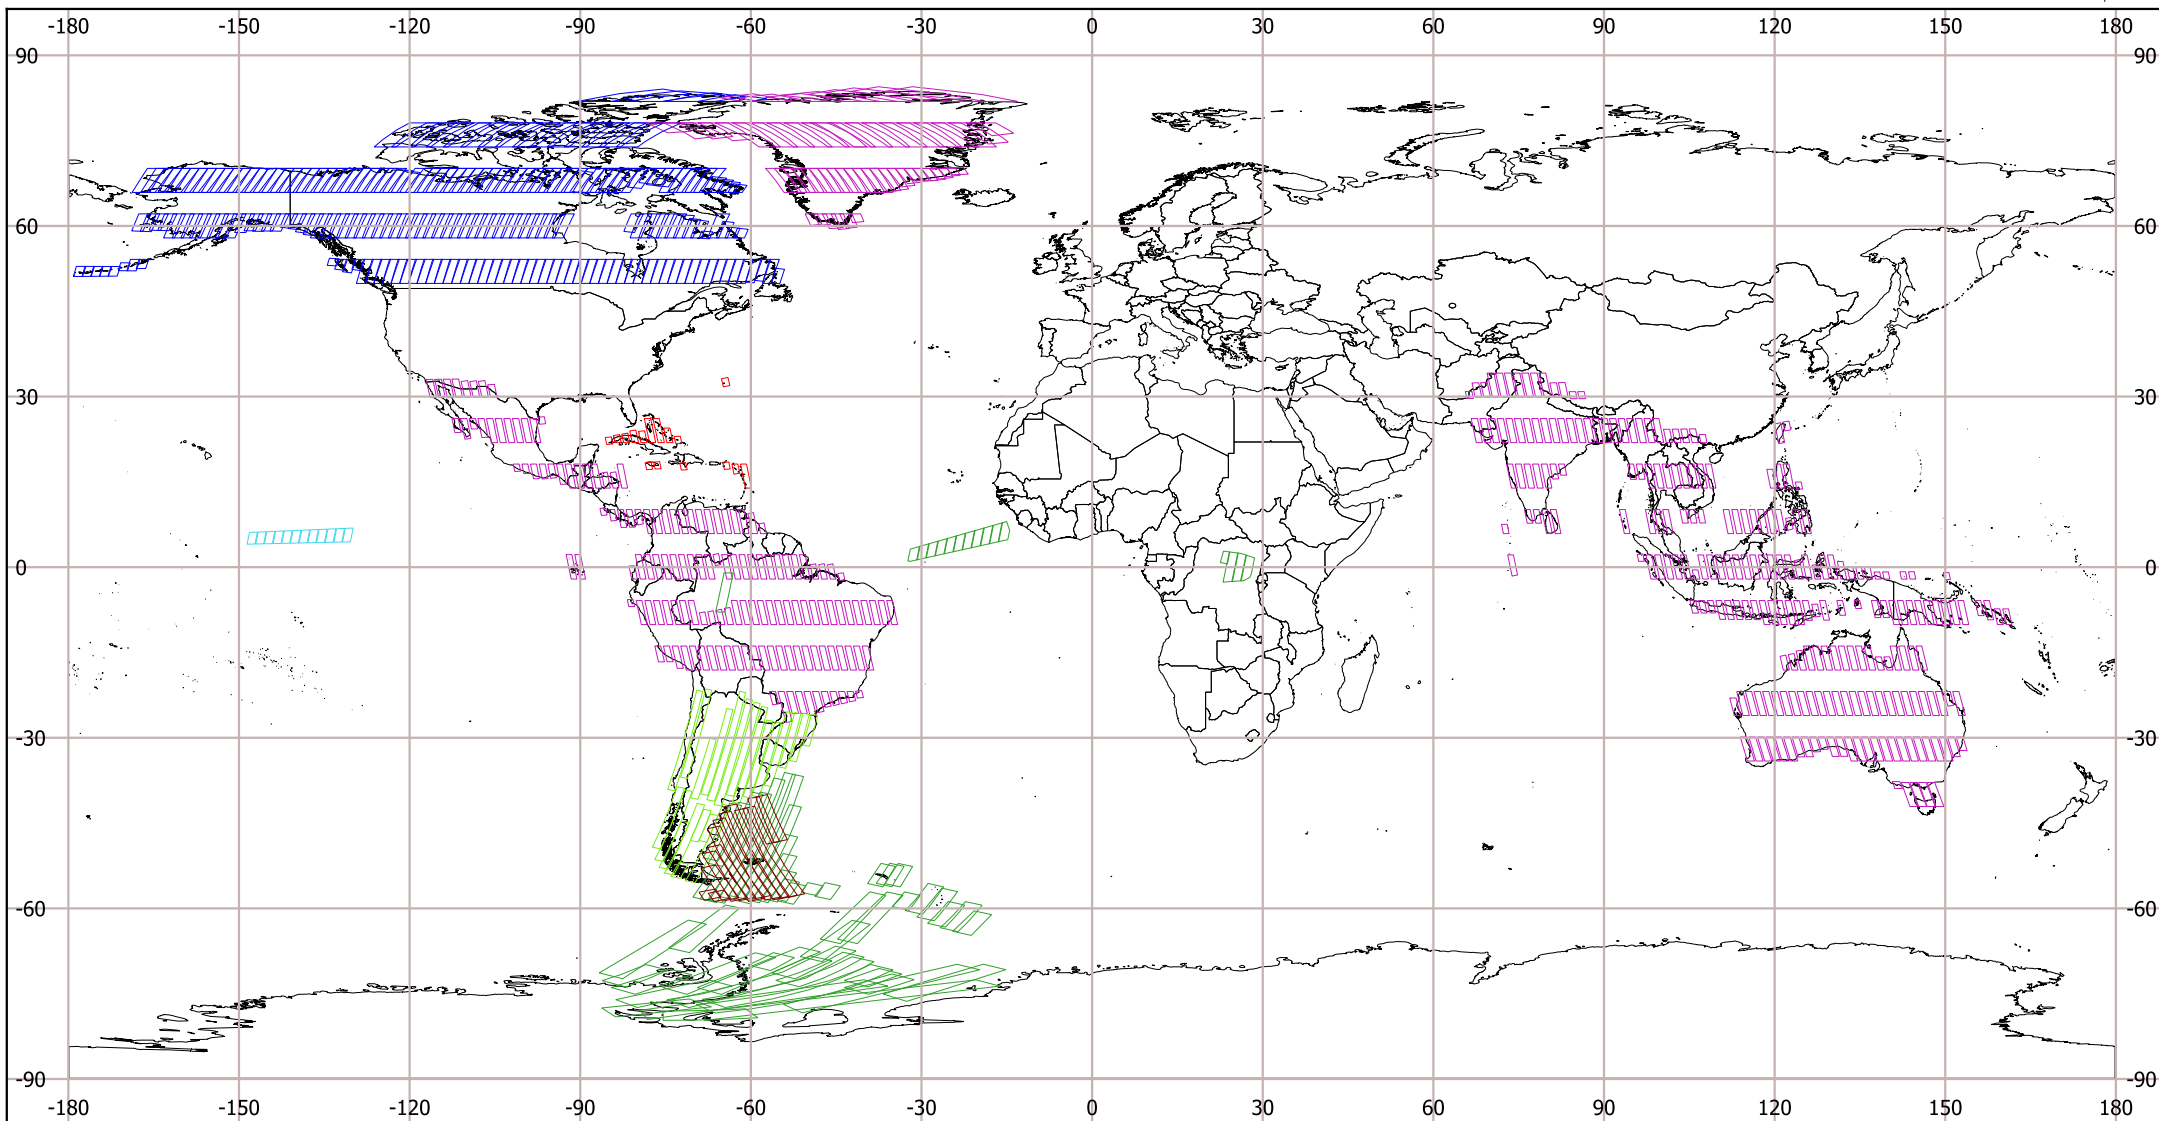

IMAS SAOCOM 1B CICLO 05 TOPSAR NARROW

(05 Mar - 20 Mar 2024)

Modos de adquisición

 TNADP_ASC	 TNAQP_ASC	 TNBDP_DES	 TNBQP_DES
 TNADP_DES	 TNAQP_DES	 TNBQP_ASC	

Abreviaturas

S Stripmap	DES Descendente
TN Topsar Narrow	SP Polarización Simple
TW Topsar Wide	DP Polarización Doble
ASC Ascendente	QP Polarización Cuádruple

Sistema de Referencia de Coordenadas WGS 84 - EPSG 4326

Países del mundo
"Capa descargada de <http://tapiquen-sig.jimdo.com>. Carlos Efraín Porto Tapiquén. Orogénesis Soluciones Geográficas. Porlamar, Venezuela, 2015."