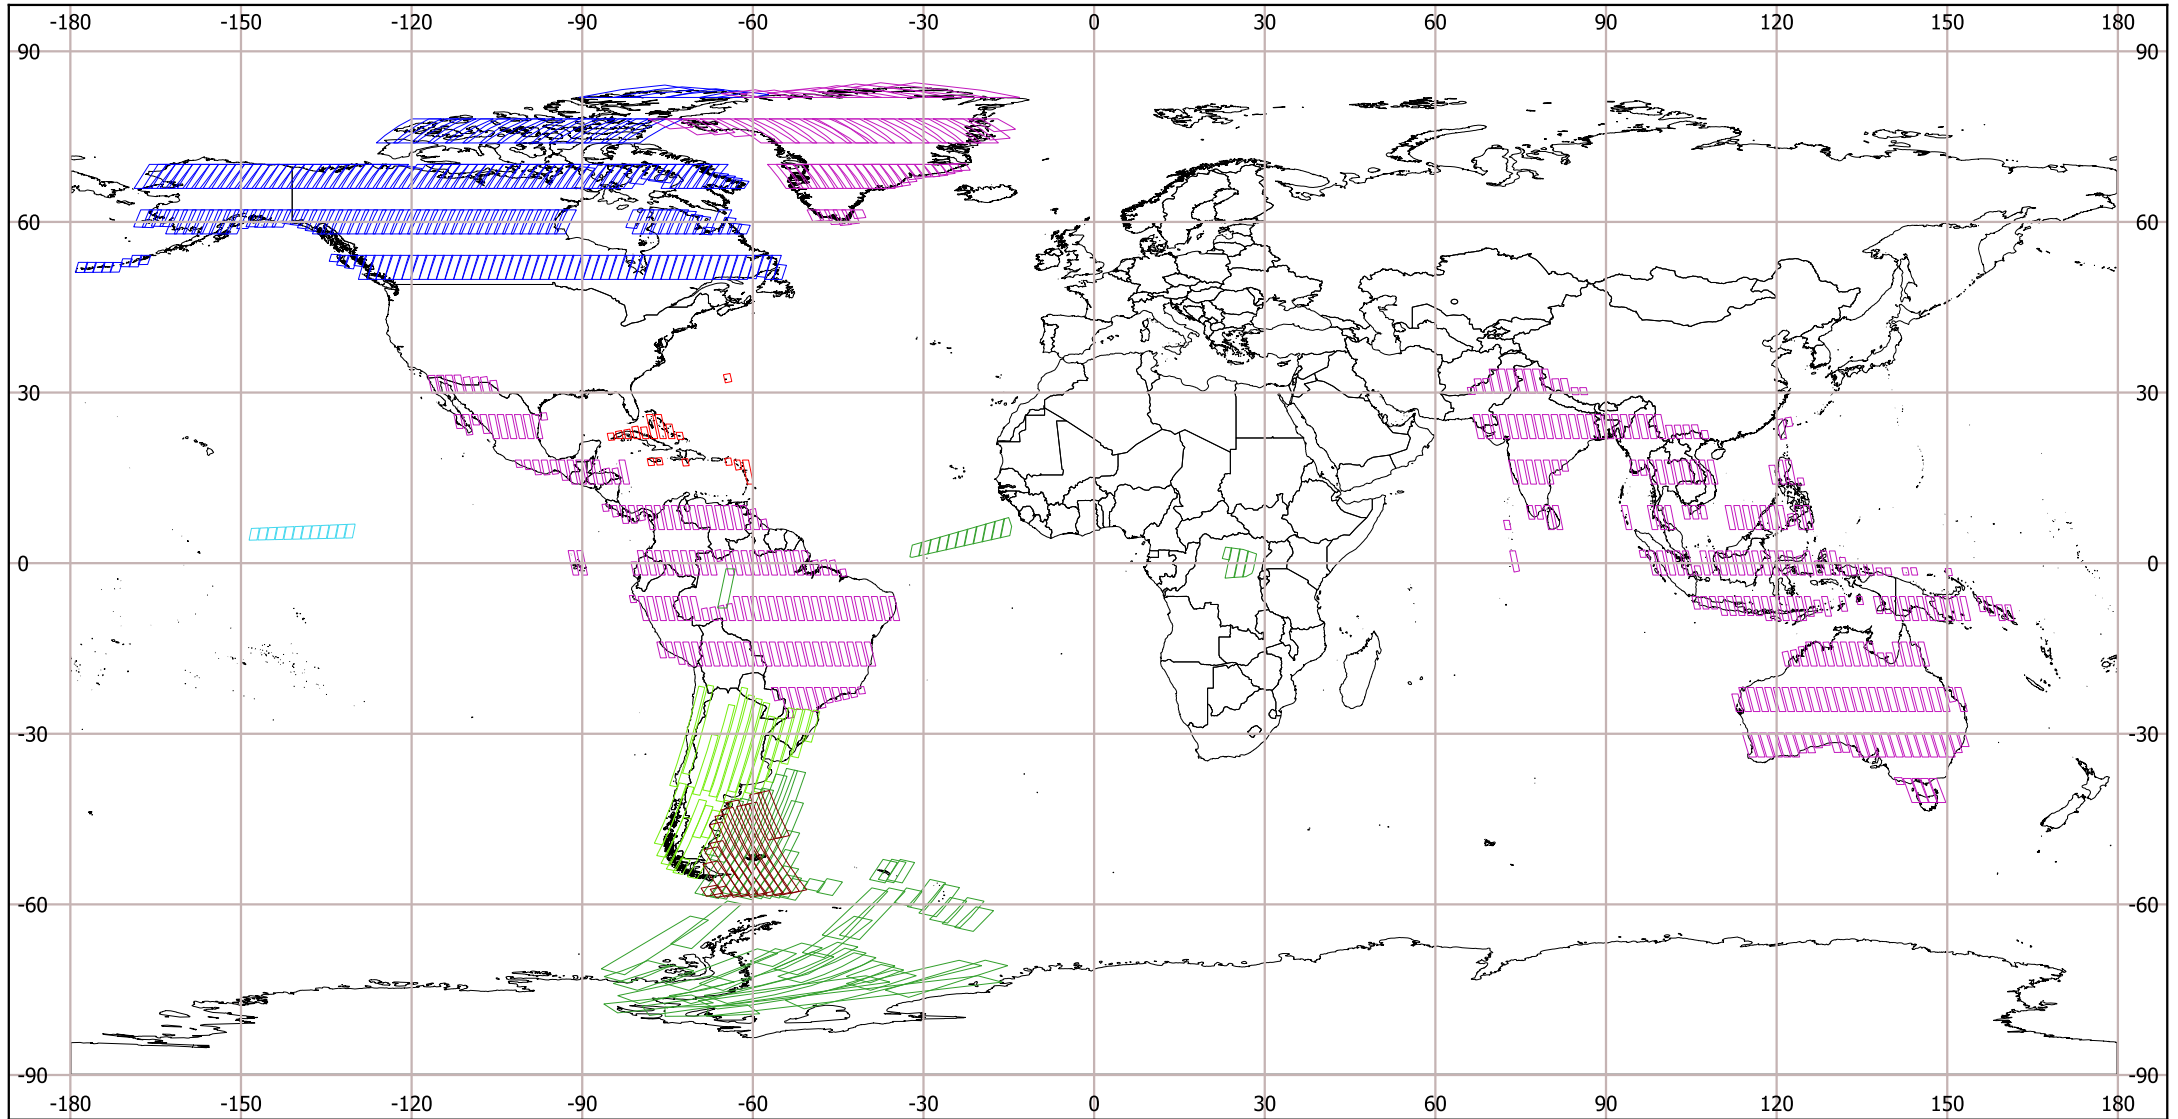

# SAOCOM 1B IMAS CYCLE 05 TOPSAR NARROW

(Mar 05 - Mar 20 2024)

## Acquisition modes

 TNADP_ASC	 TNAQP_ASC	 TNBDP_ASC	 TNBQP_ASC
 TNADP_ASC	 TNAQP_ASC	 TNBQP_ASC	

## Abbreviations

<b>S</b> Stripmap	<b>DES</b> Descending
<b>TN</b> Topsar Narrow	<b>SP</b> Single Polarization
<b>TW</b> Topsar Wide	<b>DP</b> Dual Polarization
<b>ASC</b> Ascending	<b>QP</b> Quad Polarization

Coordinate Reference System WGS 84 - EPSG 4326

Países del mundo  
 "Capa descargada de <http://tapiquen-sig.jimdo.com>. Carlos Efraín Porto Tapiquén. Orogénesis Soluciones Geográficas. Porlamar, Venezuela, 2015."