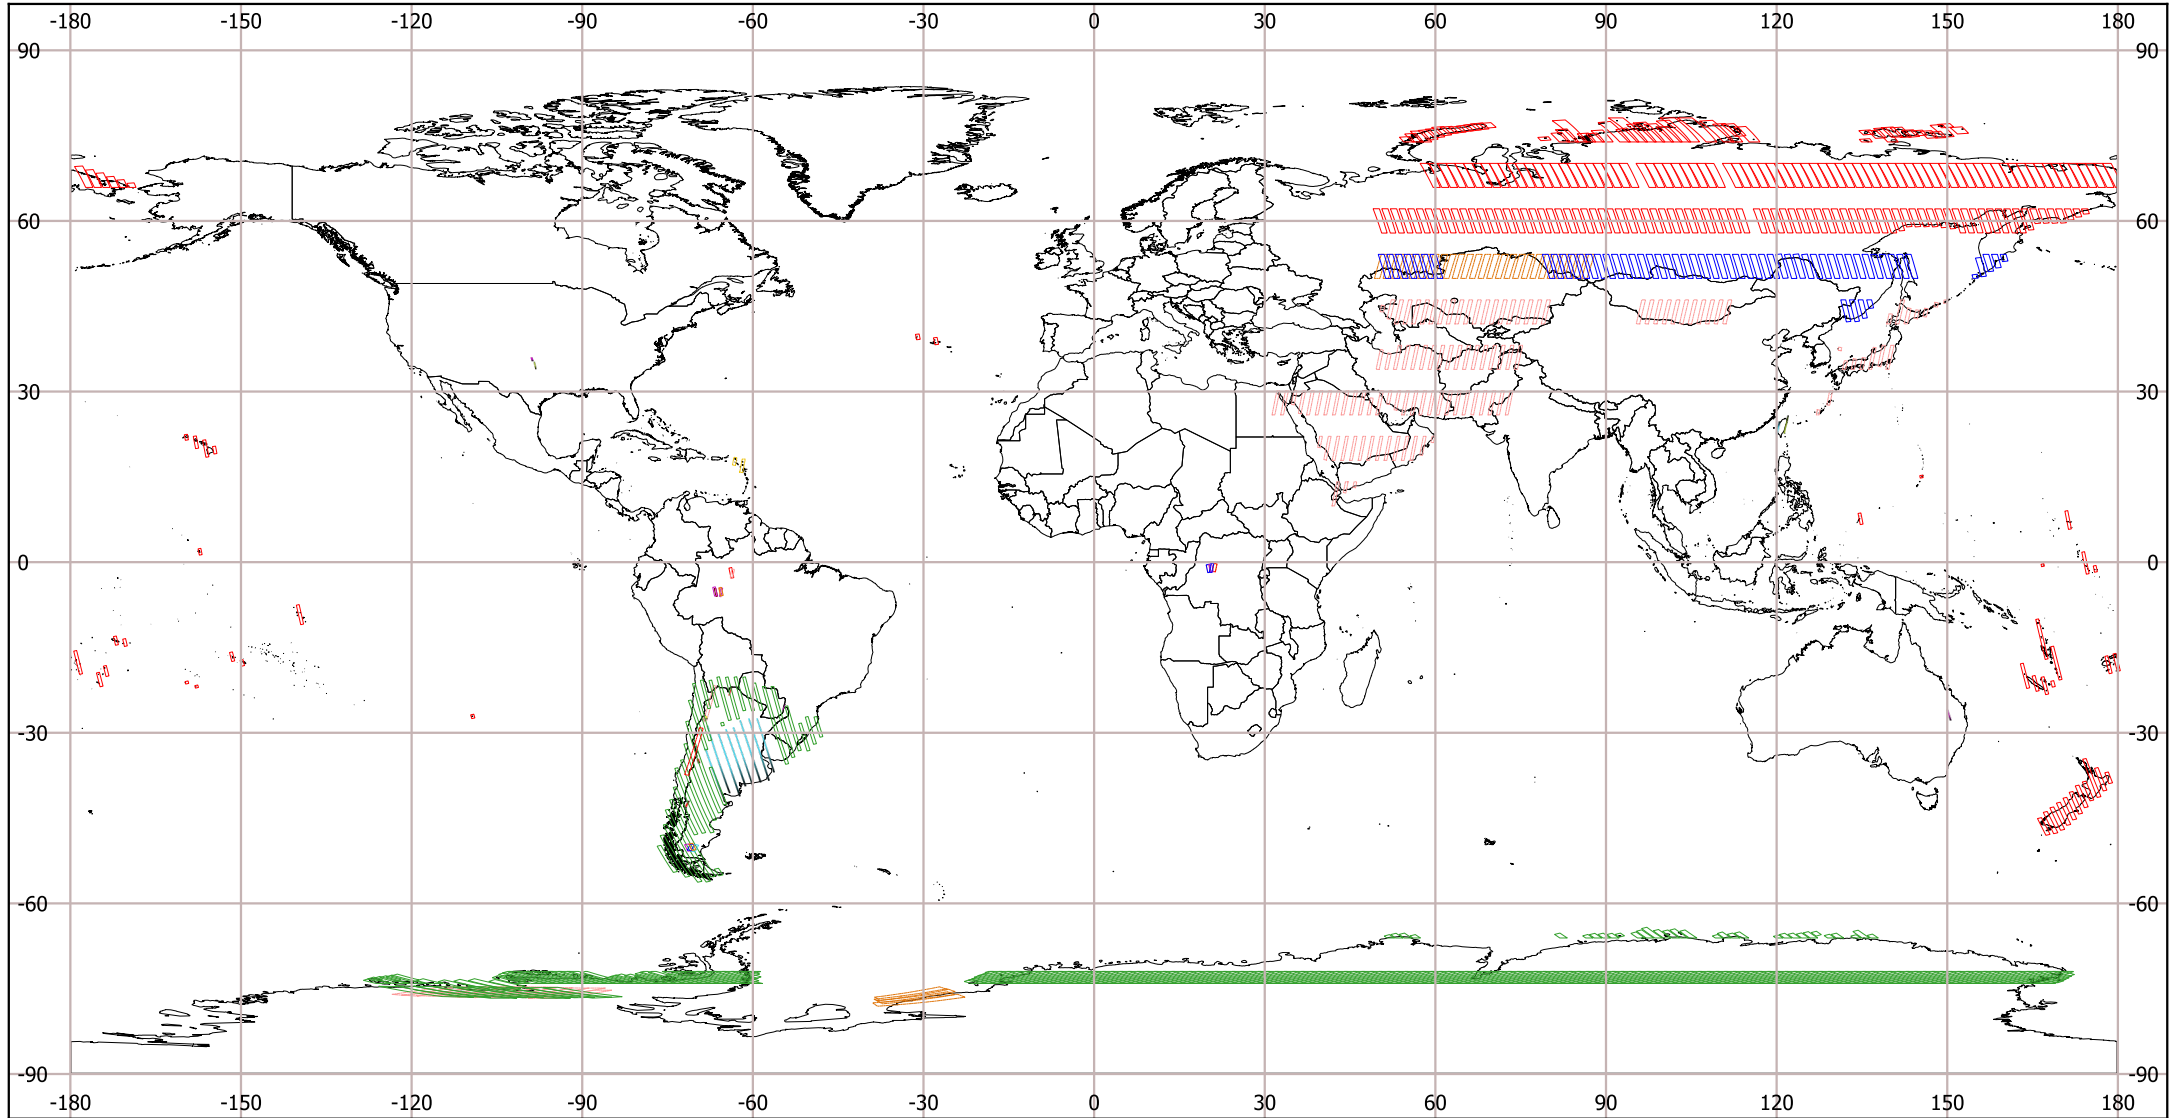

SAOCOM 1B IMAS CYCLE 05 STRIPMAP

(Mar 05 - Mar 20 2024)

Acquisition modes

S1DP_ASC	S2QP_DES	S5DP_ASC	S6QP_DES	S8QP_ASC
S1DP_DES	S3DP_DES	S5DP_DES	S7DP_ASC	S8QP_DES
S2DP_ASC	S3QP_ASC	S6DP_ASC	S7QP_ASC	S9DP_ASC
S2DP_DES	S4DP_ASC	S6DP_DES	S7QP_DES	S9QP_ASC
S2QP_ASC	S4DP_DES	S6QP_ASC	S8DP_DES	S9QP_DES

Abbreviations

S Stripmap	DES Descending
TN Topsar Narrow	SP Single Polarization
TW Topsar Wide	DP Dual Polarization
ASC Ascending	QP Quad Polarization

Coordinate Reference System WGS 84 - EPSG 4326

Países del mundo
"Capa descargada de <http://tapiquen-sig.jimdo.com>. Carlos Efraín Porto Tapiquén. Orogénesis Soluciones Geográficas. Porlamar, Venezuela, 2015."