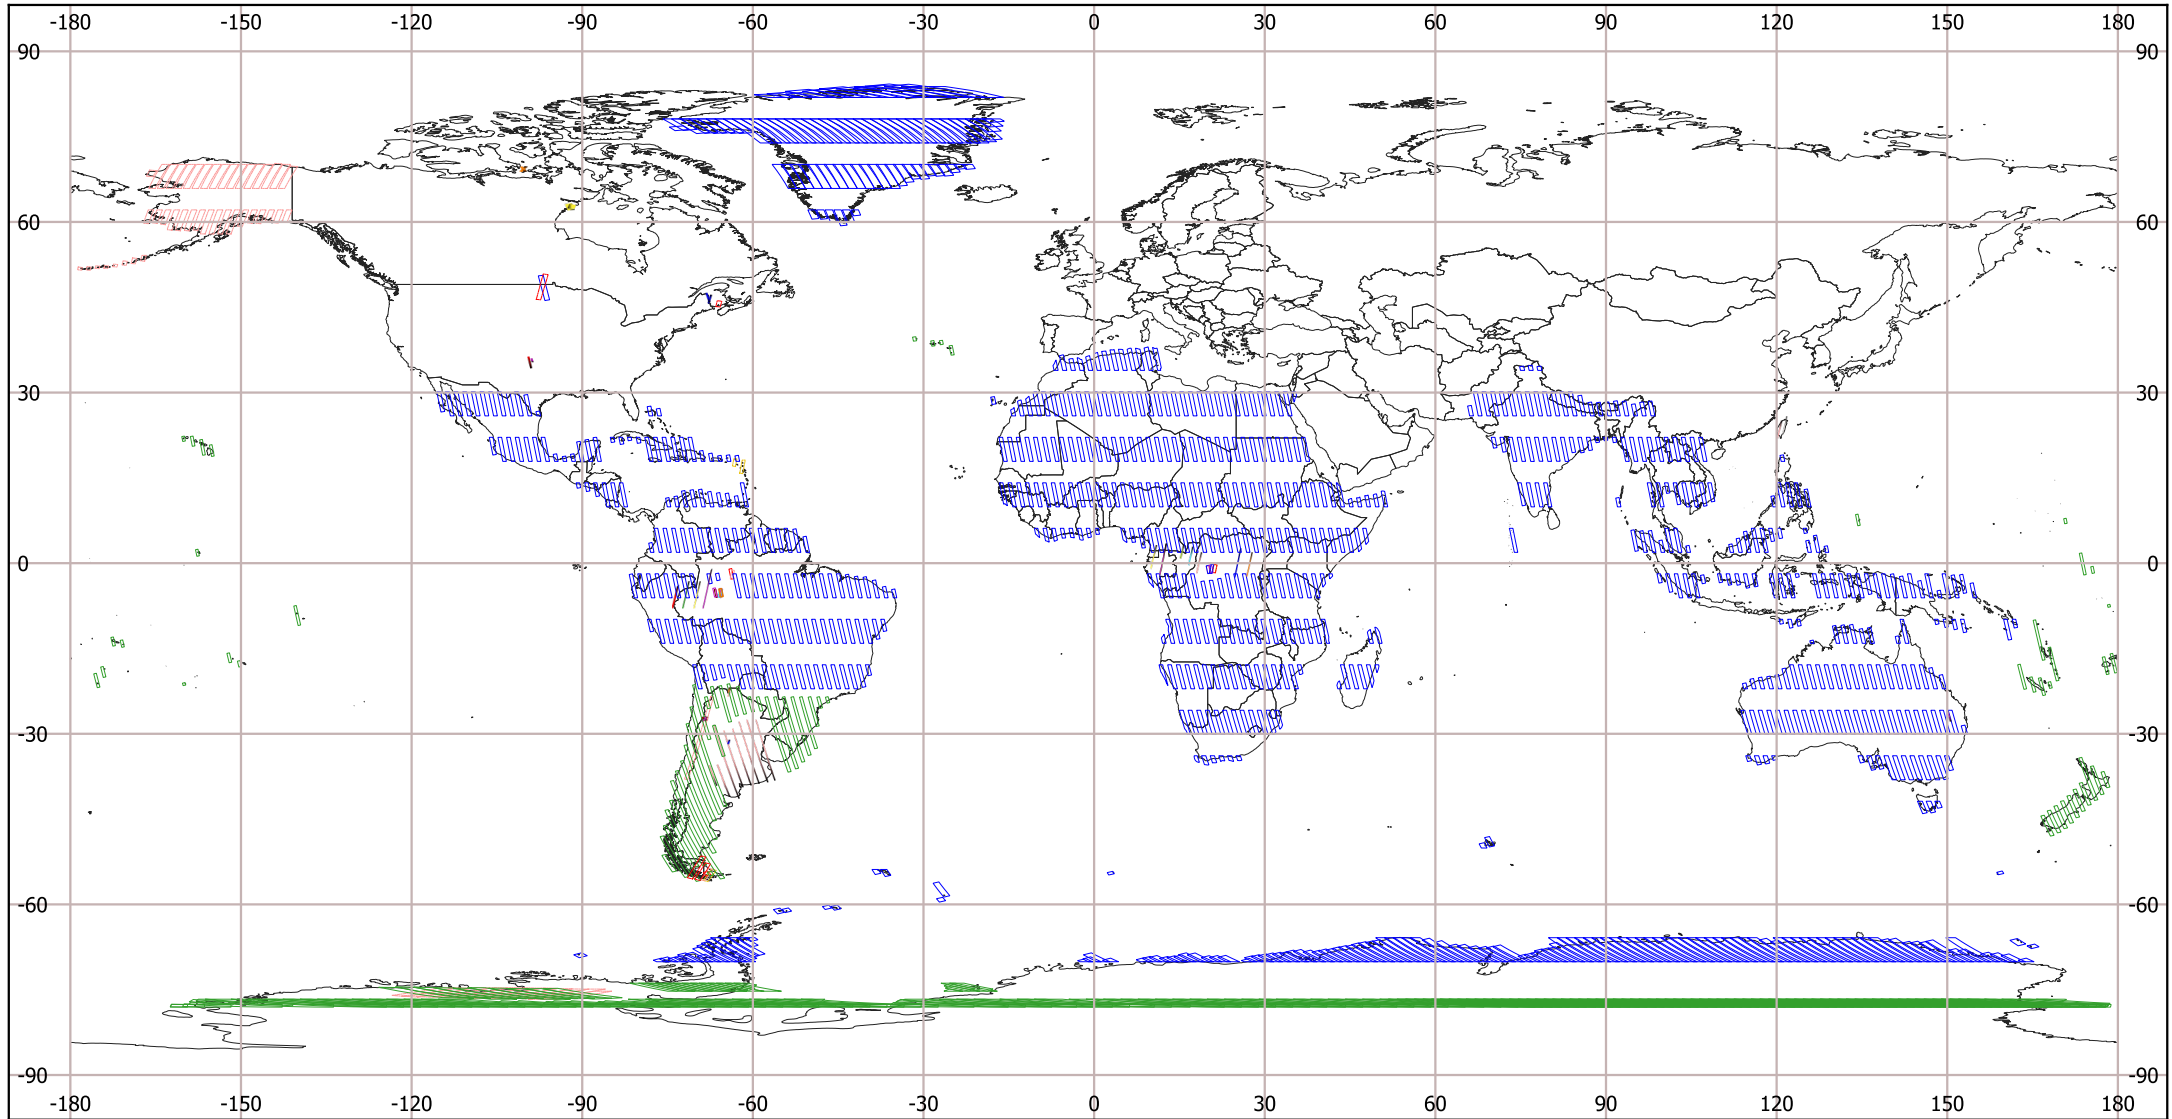

# SAOCOM 1A IMAS CYCLE 10 STRIPMAP

(May 24 - Jun 08 2024)

Comisión Nacional de Actividades Espaciales

## Abbreviations

<b>S</b> Stripmap	<b>DES</b> Descending
<b>TN</b> Topsar Narrow	<b>SP</b> Single Polarization
<b>TW</b> Topsar Wide	<b>DP</b> Dual Polarization
<b>ASC</b> Ascending	<b>QP</b> Quad Polarization

Coordinate Reference System WGS 84 - EPSG 4326

Países del mundo  
 "Capa descargada de <http://tapiquen-sig.jimdo.com>. Carlos Efraín Porto Tapiquén. Orogénesis Soluciones Geográficas. Porlamar, Venezuela, 2015."