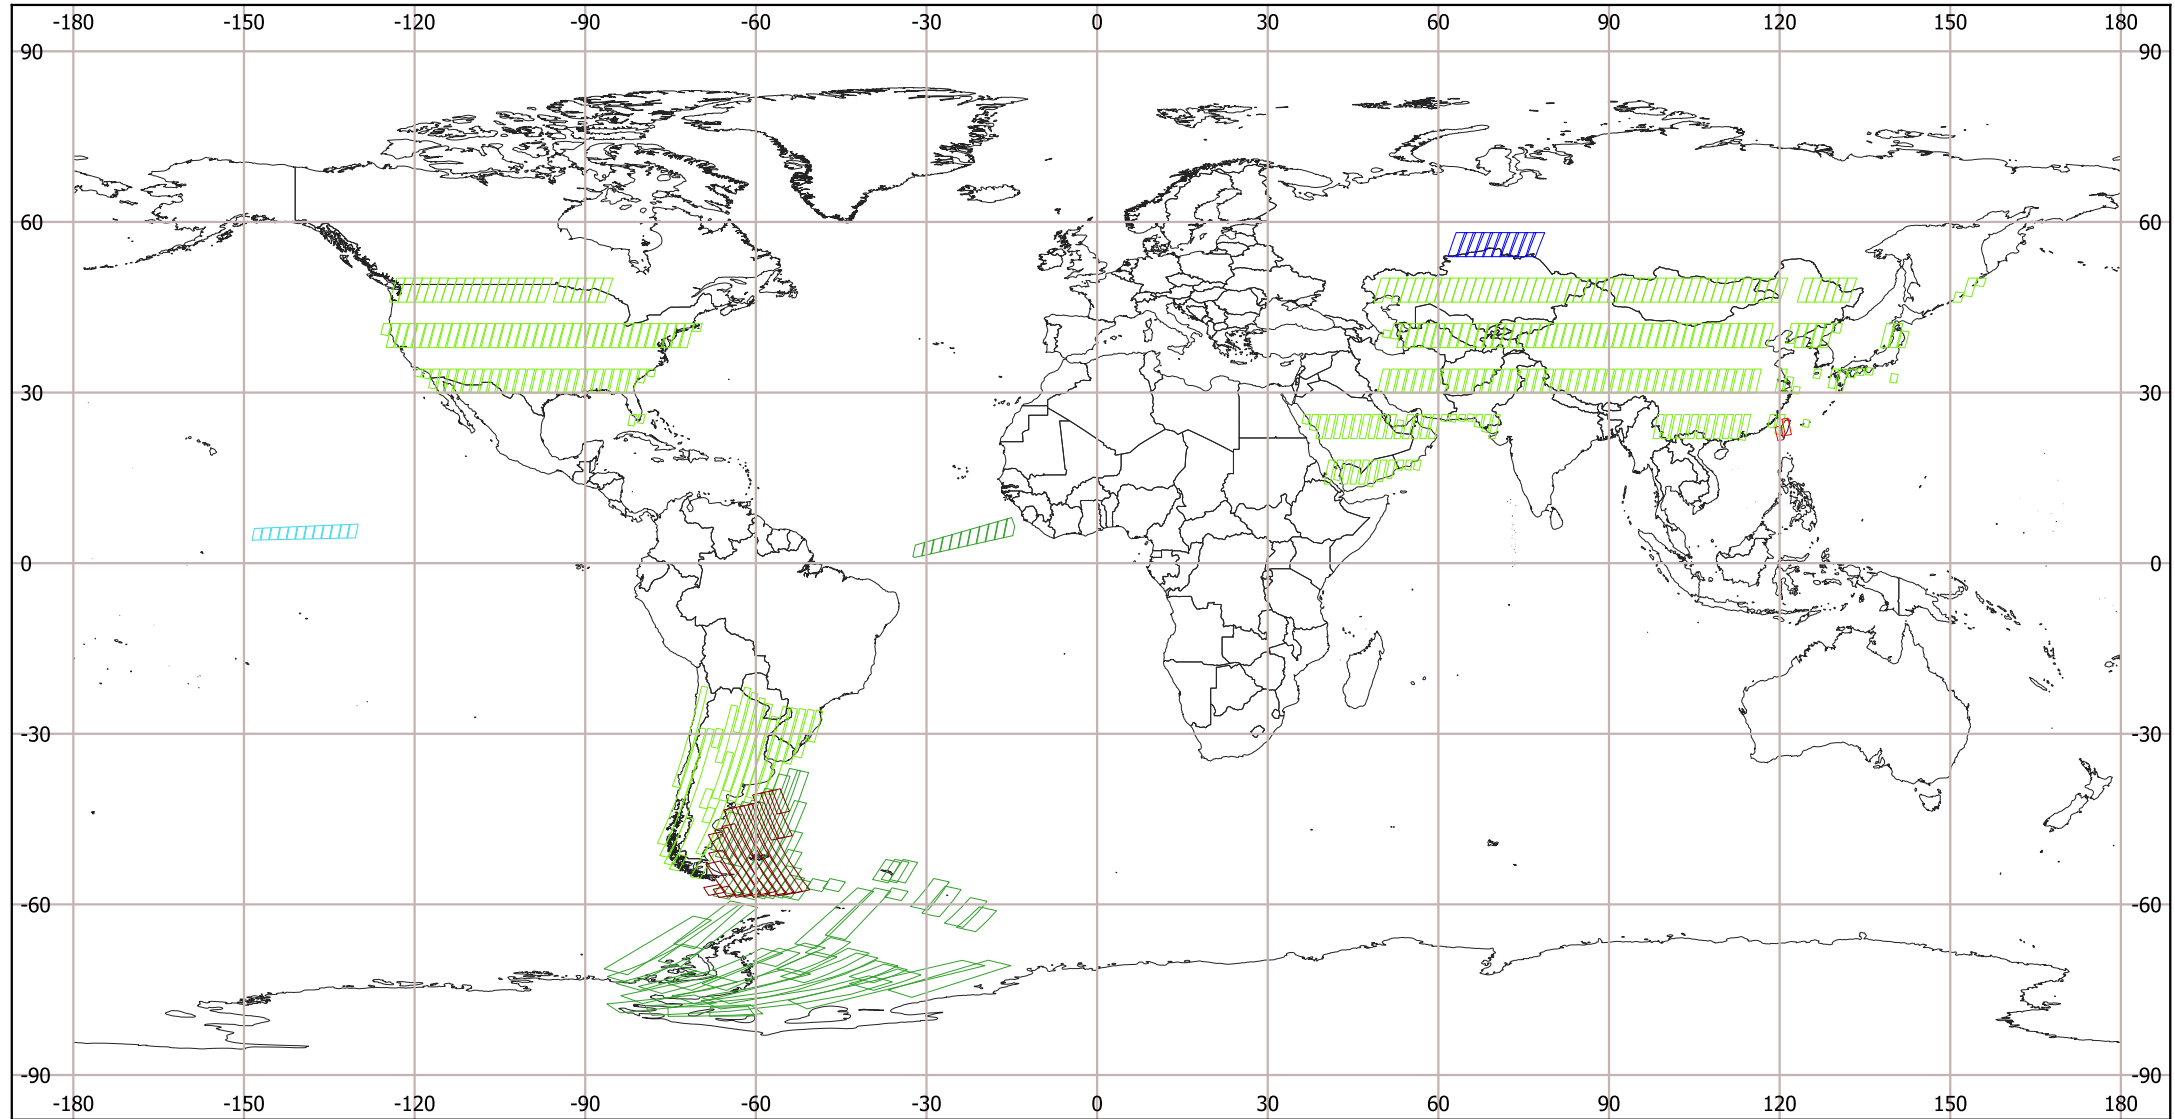

# SAOCOM 1A IMAS CYCLE 08 TOPSAR NARROW

(Apr 22 - May 07 2024)

Comisión Nacional de Actividades Espaciales

## Acquisition modes

TNADP_ASC	TNAQP_ASC	TNBDP_DES
TNADP_DES	TNAQP_DES	TNBQP_DES

## Abbreviations

<b>S</b> Stripmap	<b>DES</b> Descending
<b>TN</b> Topsar Narrow	<b>SP</b> Single Polarization
<b>TW</b> Topsar Wide	<b>DP</b> Dual Polarization
<b>ASC</b> Ascending	<b>QP</b> Quad Polarization

Coordinate Reference System WGS 84 - EPSG 4326

Países del mundo  
"Capa descargada de <http://tapiquen-sig.jimdo.com>. Carlos Efraín Porto Tapiquén. Orogénesis Soluciones Geográficas. Porlamar, Venezuela, 2015."