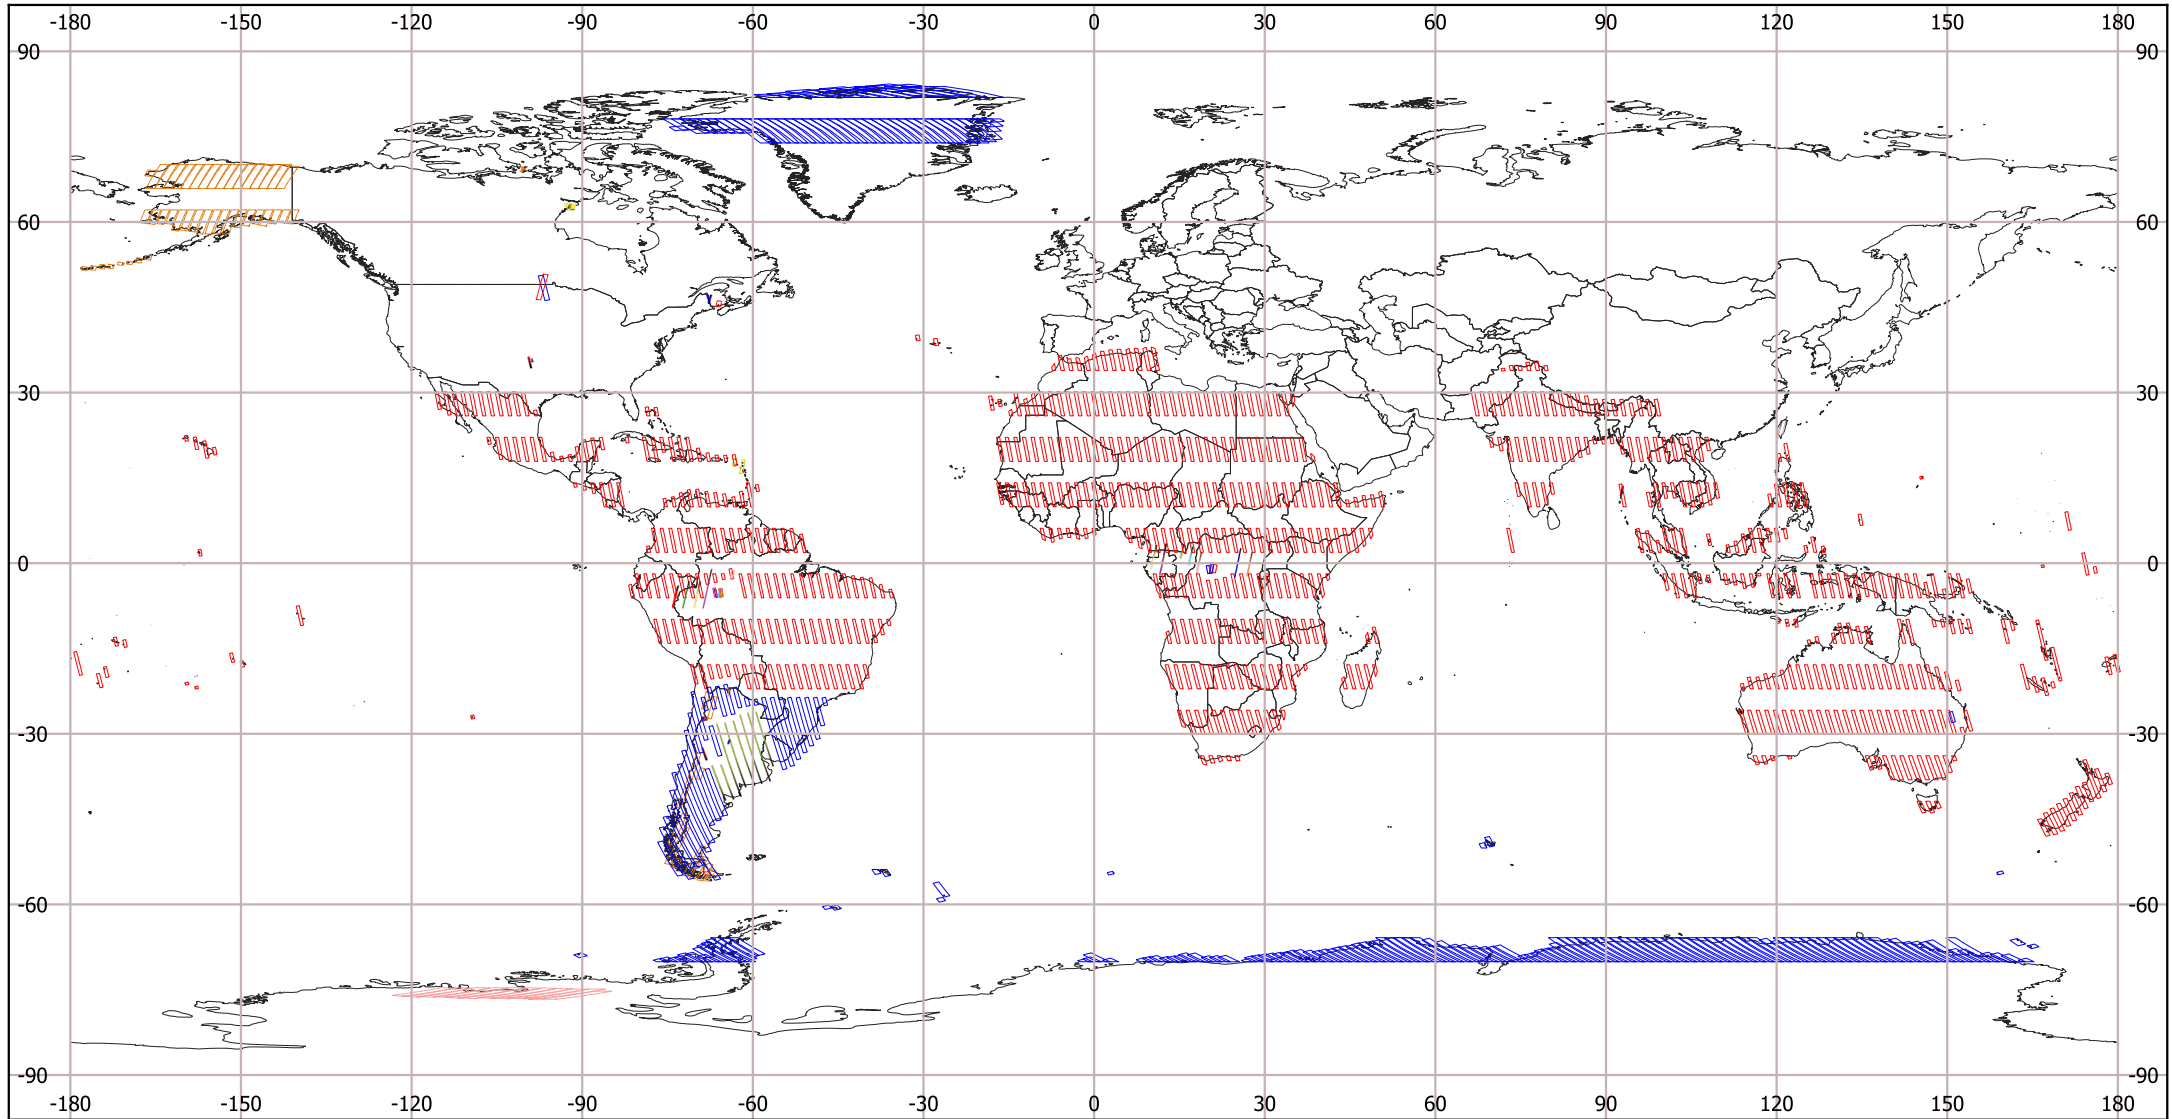

SAOCOM 1A IMAS CYCLE 08 STRIPMAP

(Apr 22 - May 07 2024)

Comisión Nacional de Actividades Espaciales

Acquisition modes									
S1DP_ASC	S2DP_ASC	S3SP_ASC	S4DP_ASC	S5DP_DES	S6QP_ASC	S8DP_DES	S9QP_DES		
S1DP_DES	S2DP_DES	S3SP_DES	S4DP_DES	S5QP_DES	S6QP_DES	S8QP_DES	S10QP_DES		
S1QP_ASC	S2QP_ASC	S3DP_DES	S4QP_ASC	S6DP_ASC	S7DP_ASC	S9DP_ASC			
S1QP_DES	S2QP_DES	S3QP_DES	S4QP_DES	S6DP_DES	S7QP_DES	S9QP_ASC			

Abbreviations			
S	Stripmap	DES	Descending
TN	Topsar Narrow	SP	Single Polarization
TW	Topsar Wide	DP	Dual Polarization
ASC	Ascending	QP	Quad Polarization

Coordinate Reference System WGS 84 - EPSG 4326

Países del mundo
 "Capa descargada de <http://tapiquen-sig.jimdo.com>. Carlos Efraín Porto Tapiquén. Orogénesis Soluciones Geográficas. Porlamar, Venezuela, 2015."