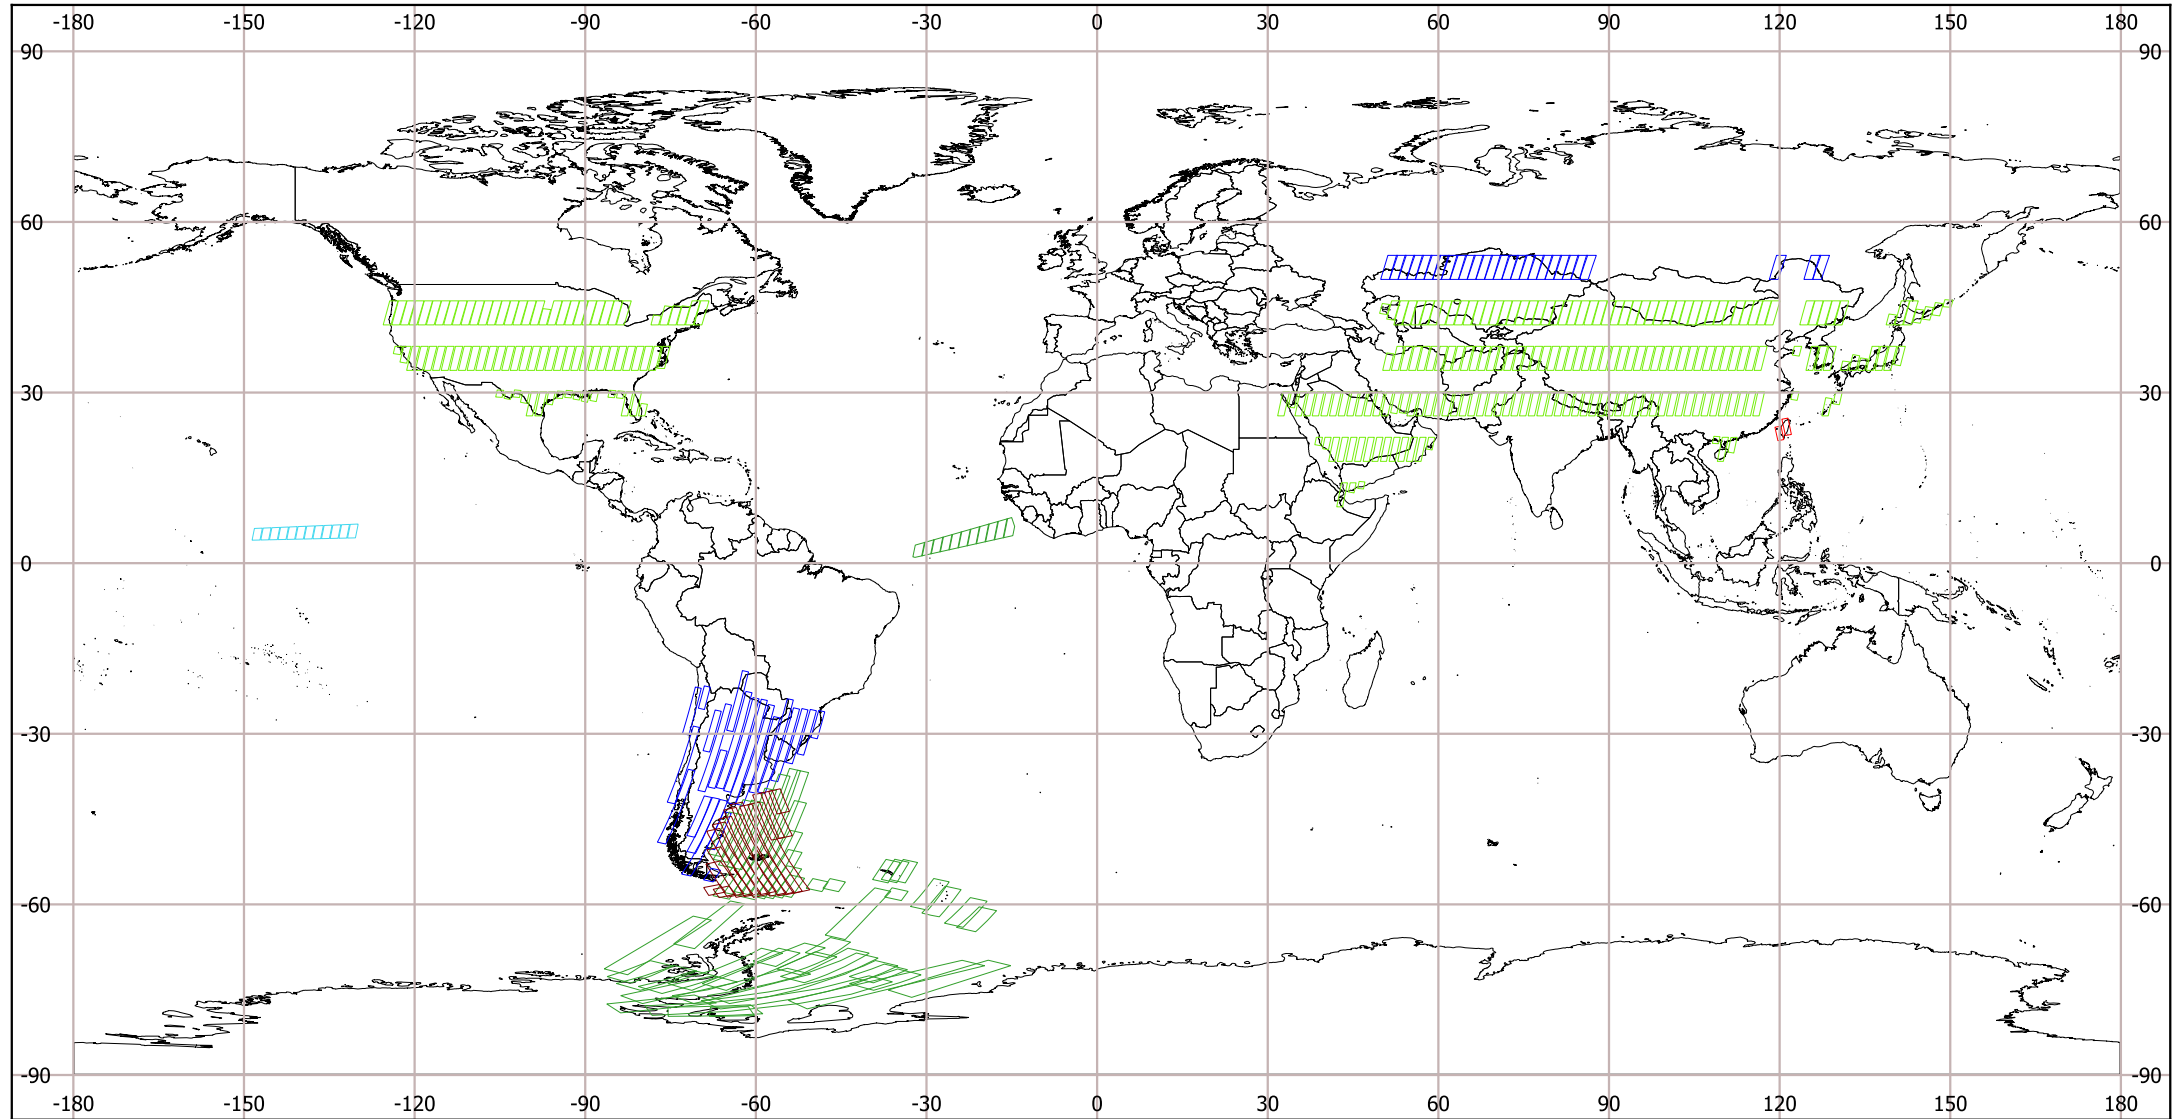

IMAS SAOCOM 1A CICLO 07 TOPSAR NARROW

(06 Abr - 21 Abr 2024)

Modos de adquisición

 TNADP_ASC	 TNAQP_ASC	 TNBDP_DES
 TNADP_DES	 TNAQP_DES	 TNBQP_DES

Abreviaturas

S Stripmap	DES Descendente
TN Topsar Narrow	SP Polarización Simple
TW Topsar Wide	DP Polarización Doble
ASC Ascendente	QP Polarización Cuádruple

Sistema de Referencia de Coordenadas WGS 84 - EPSG 4326

Países del mundo
"Capa descargada de <http://tapiquen-sig.jimdo.com>. Carlos Efraín Porto Tapiquén. Orogénesis Soluciones Geográficas. Porlamar, Venezuela, 2015."