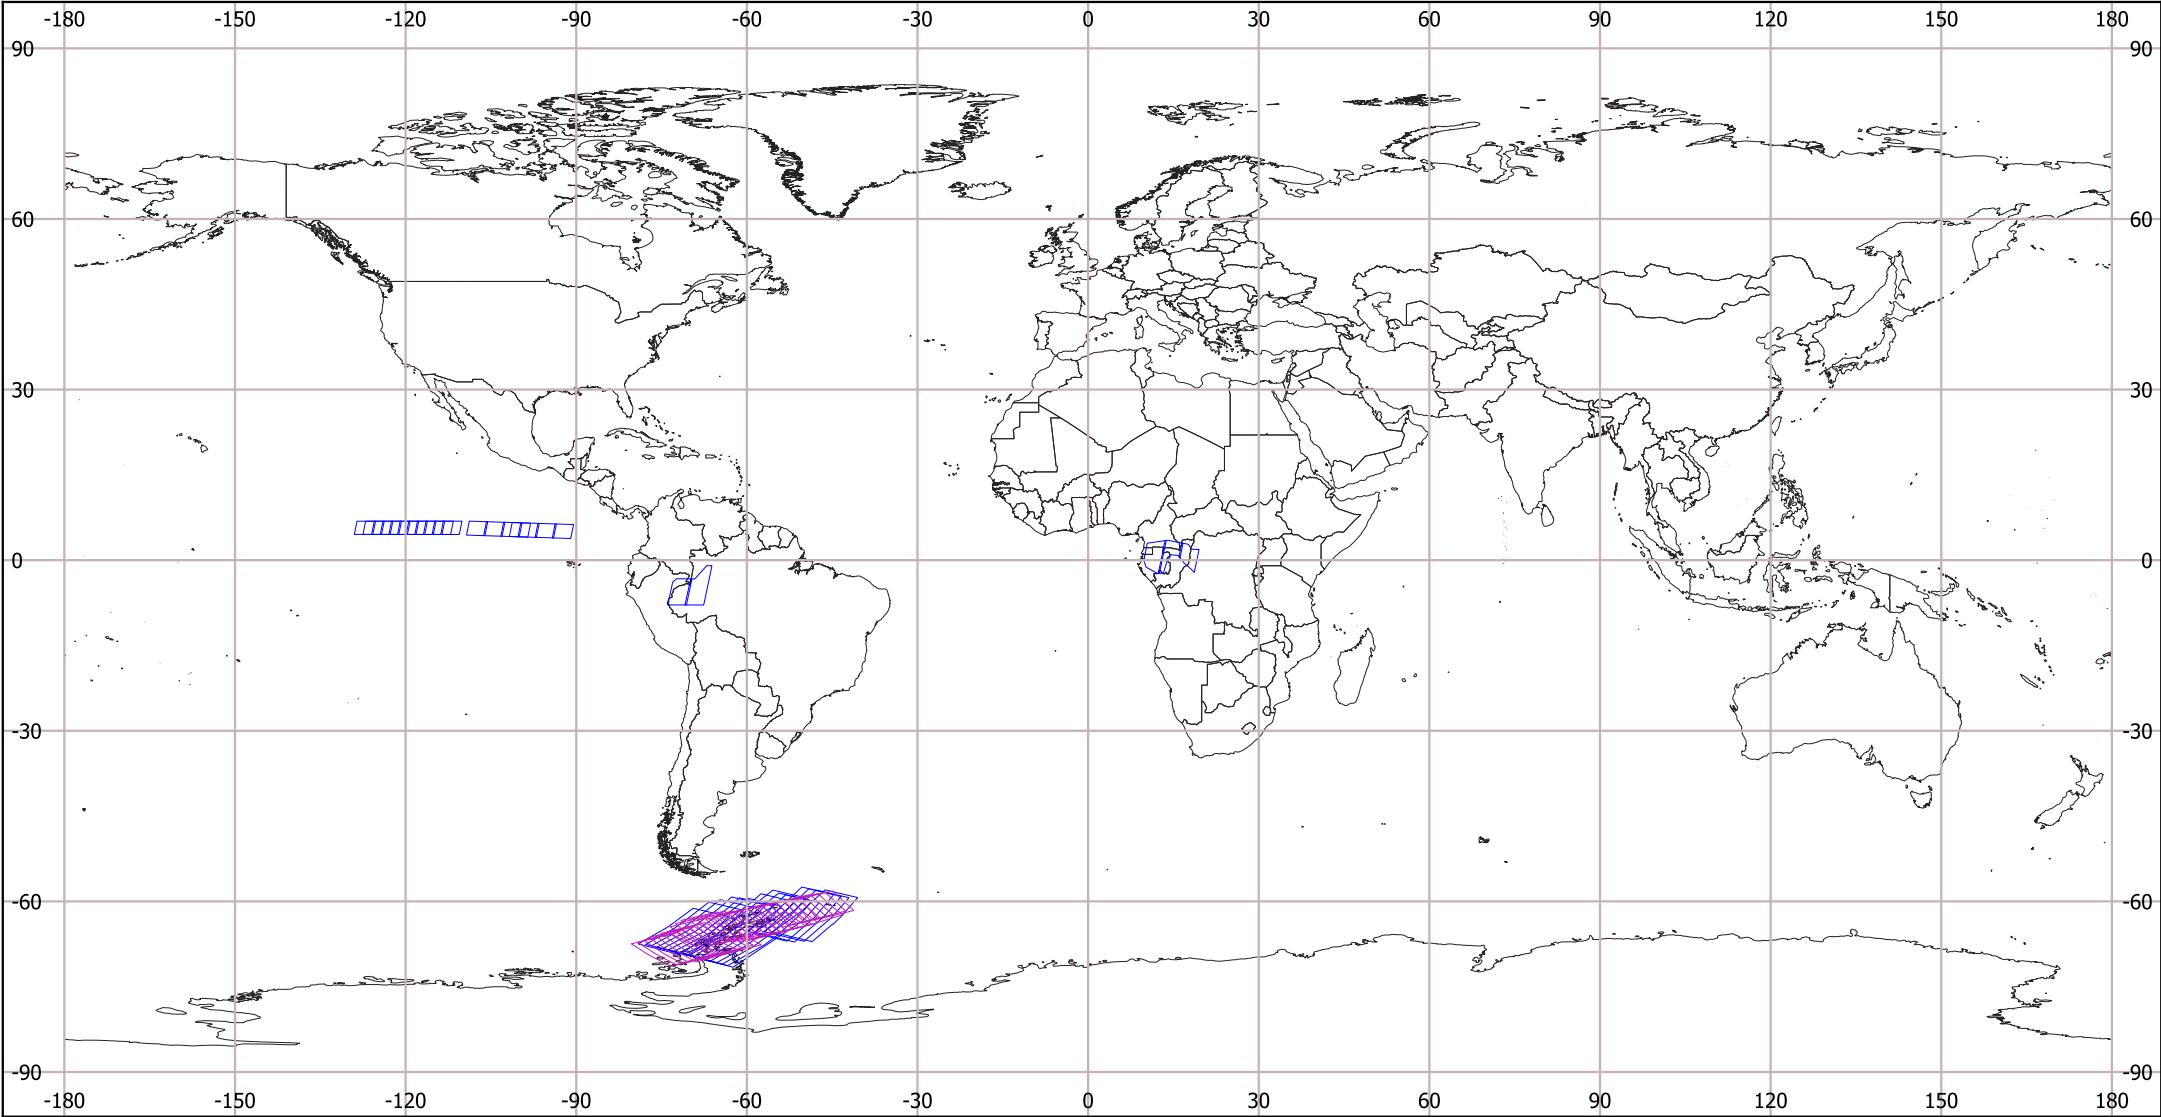

SAOCOM 1A IMAS CYCLE 06 TOPSAR WIDE

(Mar 21 - Apr 05 2024)

Acquisition modes

 TWDP_ASC	 TWDP_DES
--	--

Abbreviations

S Stripmap	DES Descending
TN Topsar Narrow	SP Single Polarization
TW Topsar Wide	DP Dual Polarization
ASC Ascending	QP Quad Polarization

Coordinate Reference System WGS 84 - EPSG 4326

Países del mundo
"Capa descargada de <http://tapiquen-sig.jimdo.com>. Carlos Efraín Porto Tapiquén. Orogénesis Soluciones Geográficas. Porlamar, Venezuela, 2015."