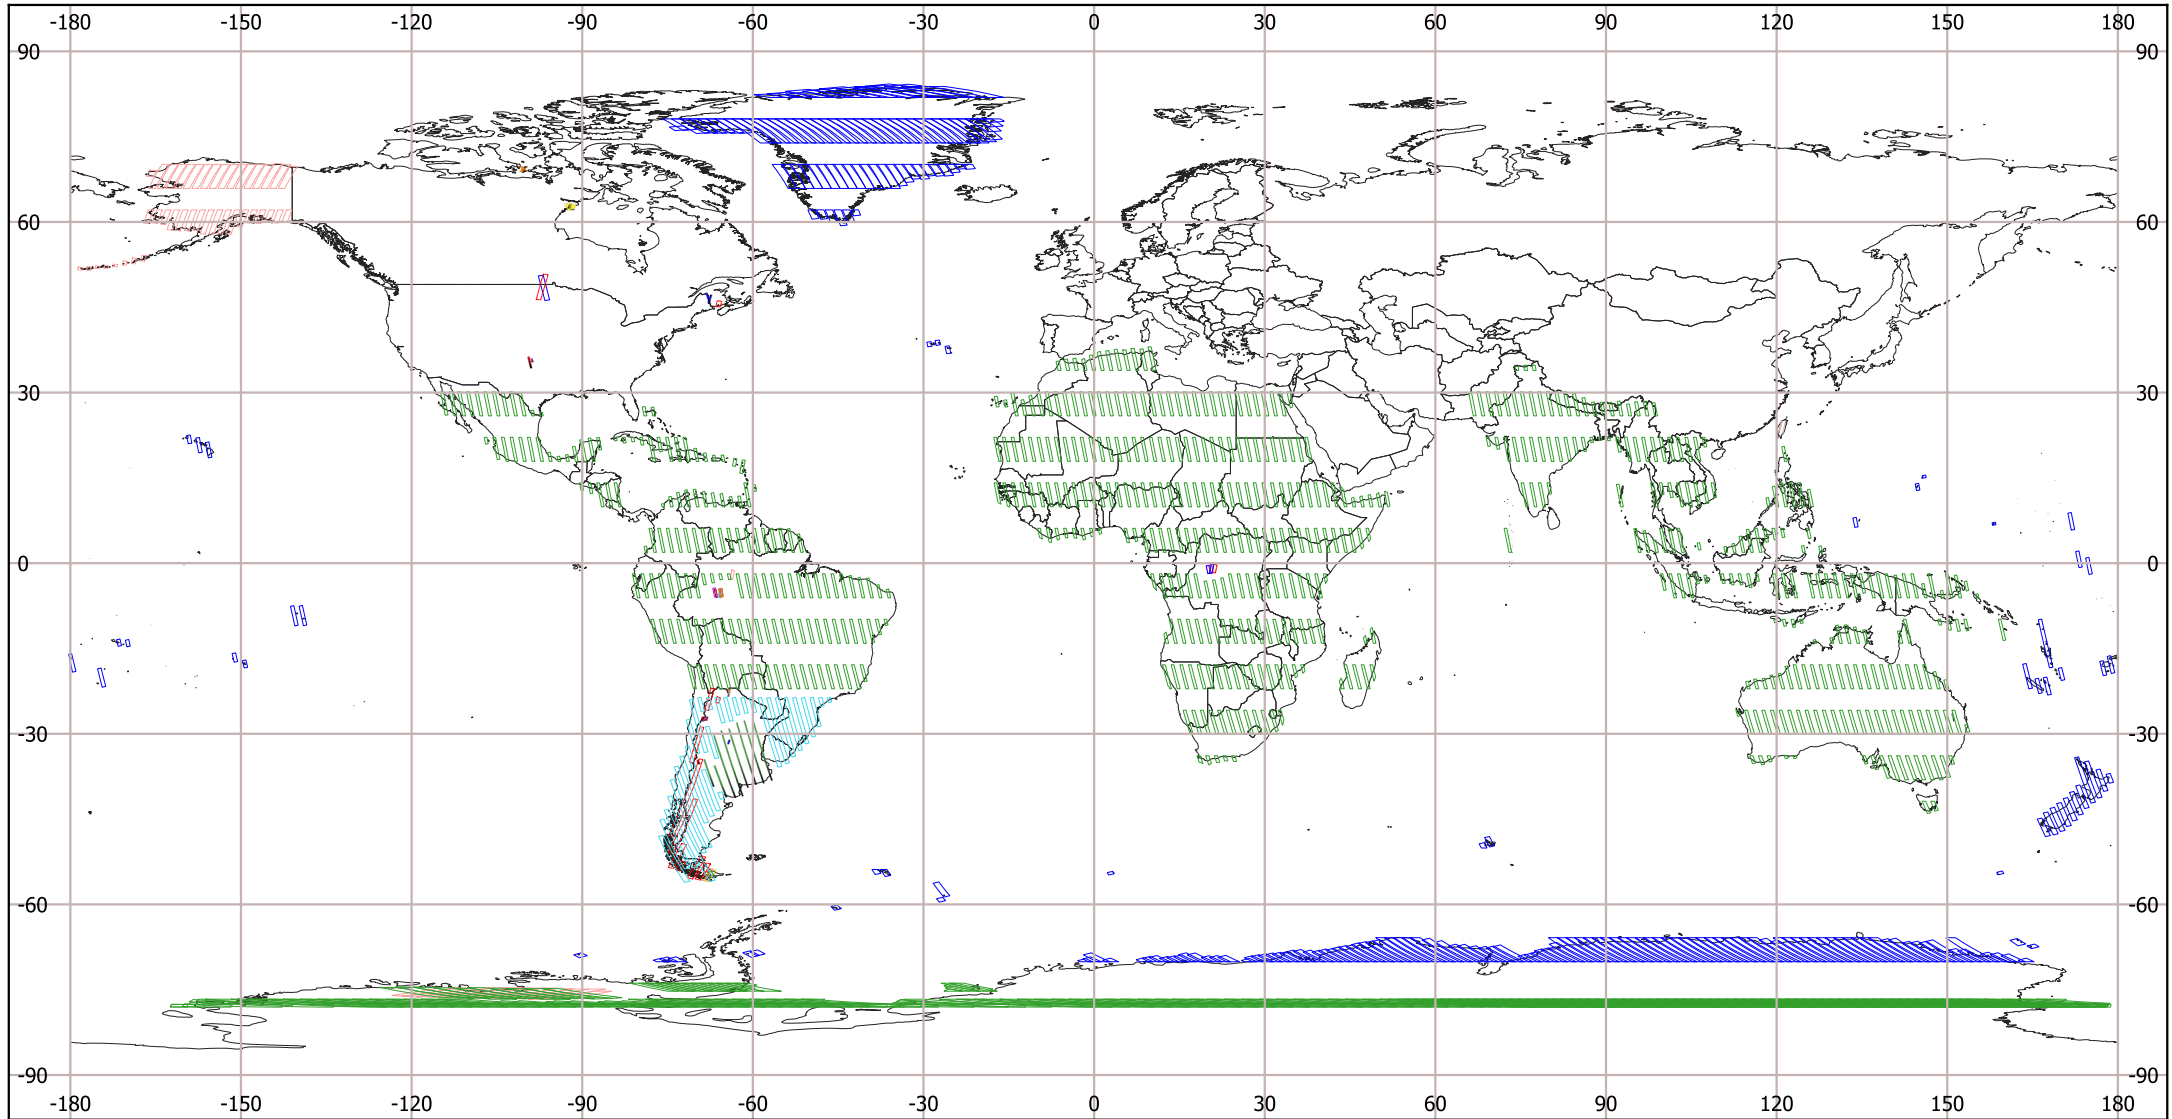

# SAOCOM 1A IMAS CYCLE 06 STRIPMAP

(Mar 21 - Apr 05 2024)

Comisión Nacional de Actividades Espaciales

## Abbreviations

<b>S</b> Stripmap	<b>DES</b> Descending
<b>TN</b> Topsar Narrow	<b>SP</b> Single Polarization
<b>TW</b> Topsar Wide	<b>DP</b> Dual Polarization
<b>ASC</b> Ascending	<b>QP</b> Quad Polarization

Coordinate Reference System WGS 84 - EPSG 4326

Países del mundo  
 "Capa descargada de <http://tapiquen-sig.jimdo.com>. Carlos Efraín Porto Tapiquén. Orogénesis Soluciones Geográficas. Porlamar, Venezuela, 2015."