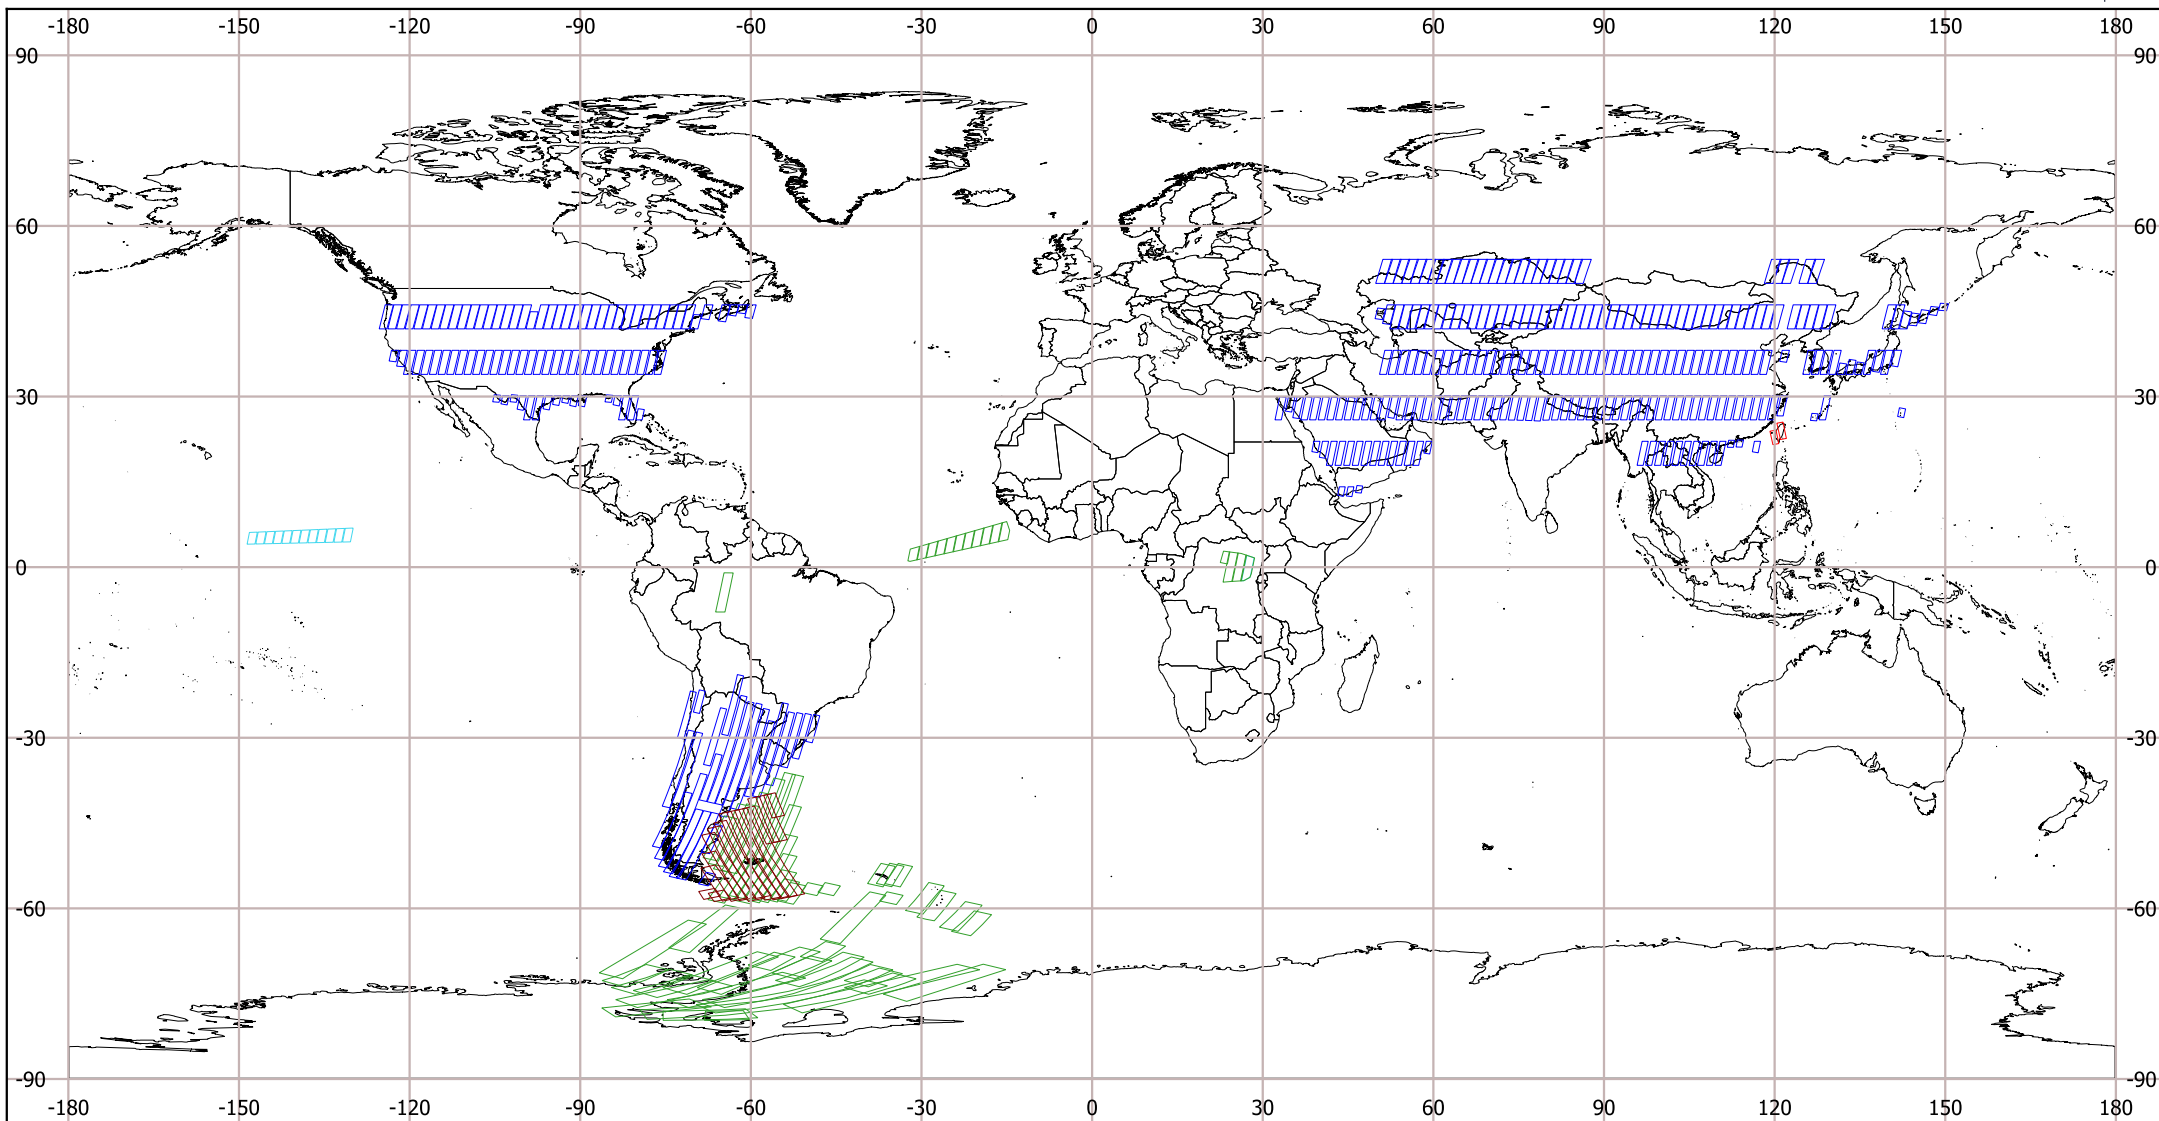

SAOCOM 1A IMAS CYCLE 05 TOPSAR NARROW

(Mar 05 - Mar 20 2024)

Acquisition modes

 TNADP_ASC	 TNAQP_ASC	 TNBQP_DES
 TNADP_DES	 TNBDP_DES	

Abbreviations

S Stripmap	DES Descending
TN Topsar Narrow	SP Single Polarization
TW Topsar Wide	DP Dual Polarization
ASC Ascending	QP Quad Polarization

Coordinate Reference System WGS 84 - EPSG 4326

Países del mundo
"Capa descargada de <http://tapiquen-sig.jimdo.com>. Carlos Efraín Porto Tapiquén. Orogénesis Soluciones Geográficas. Porlamar, Venezuela, 2015."