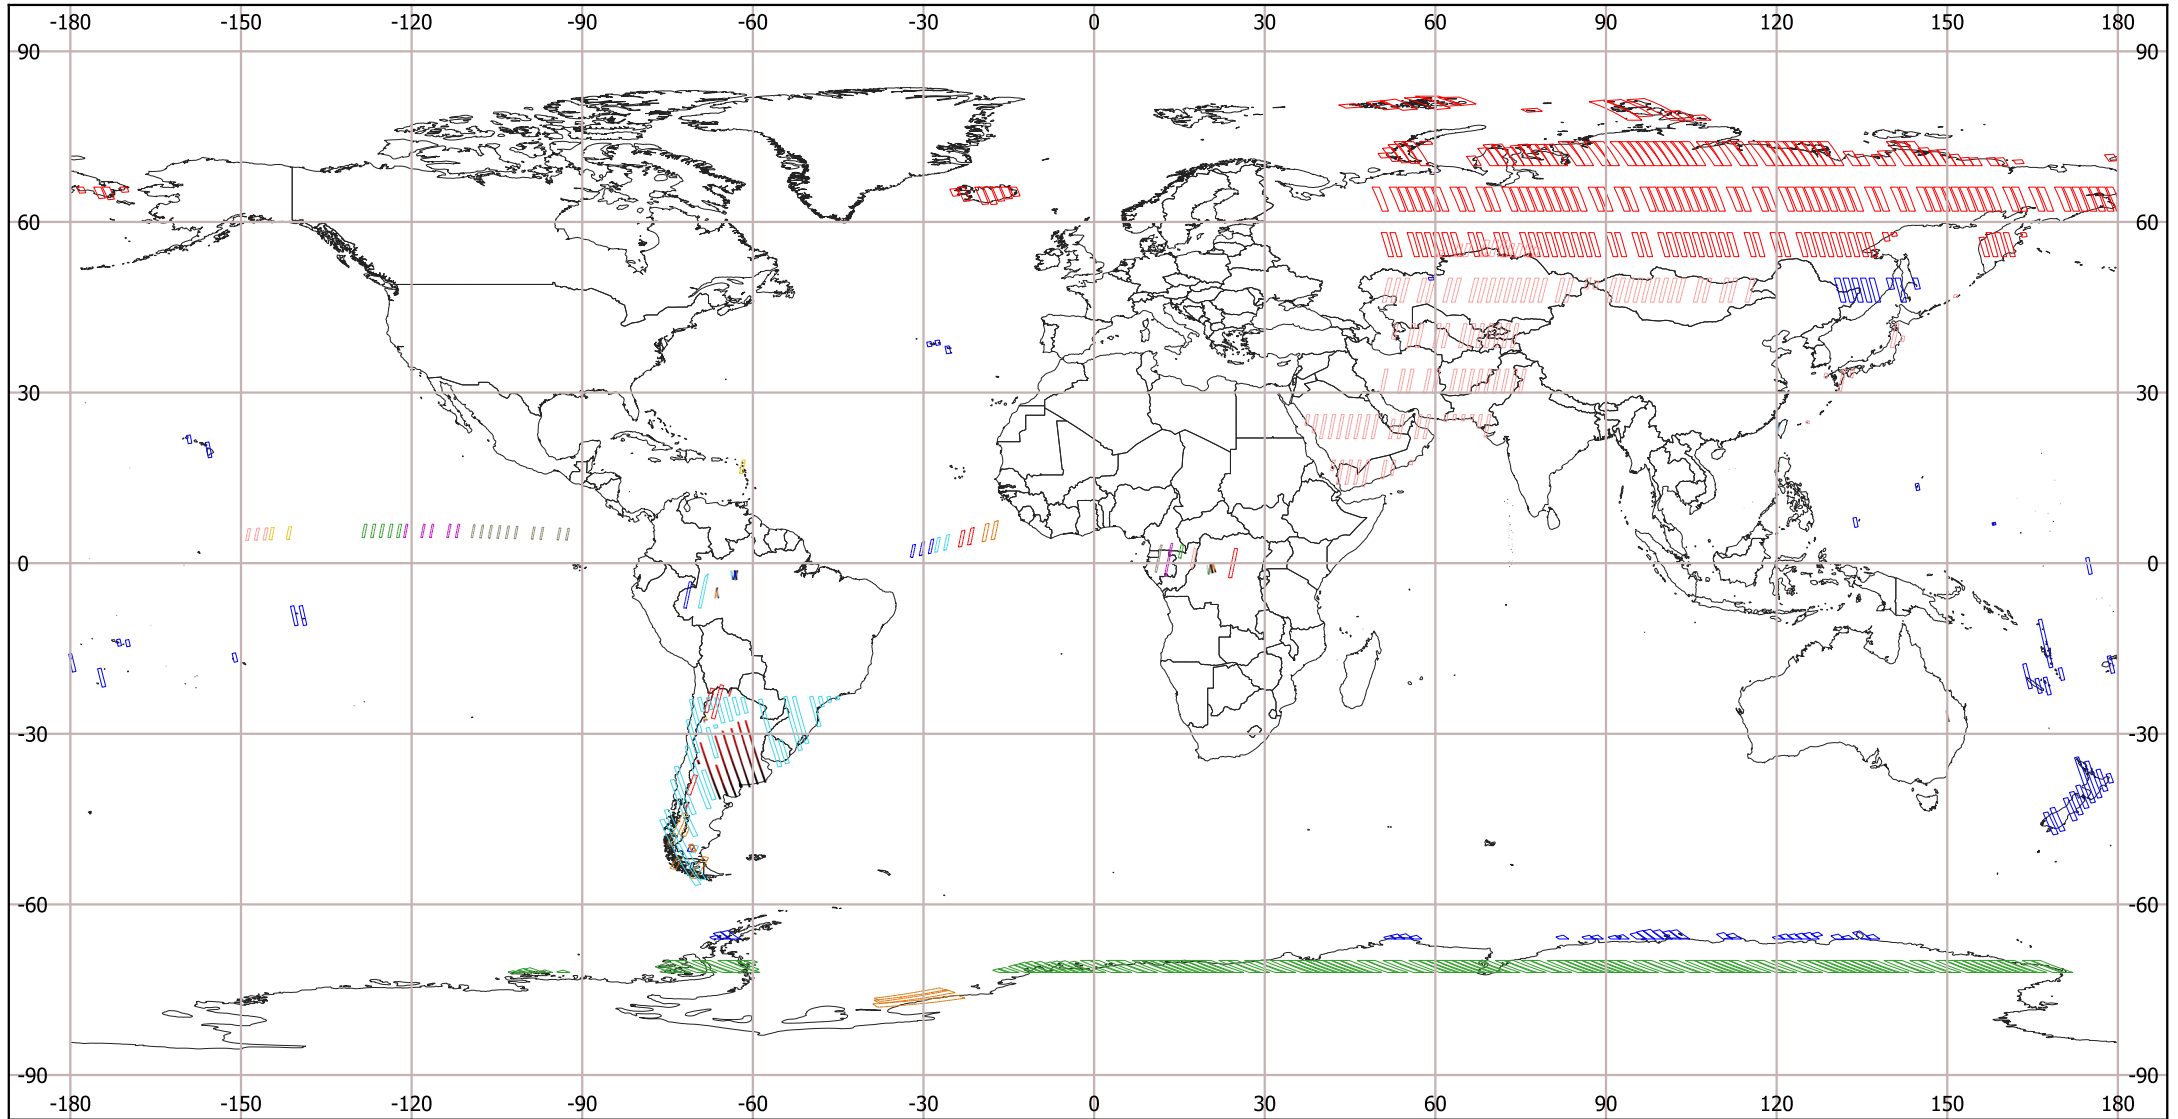

SAOCOM 1B IMAS CYCLE 23 STRIPMAP

(Dec 19 - Dec 31 2023)

Comisión Nacional de Actividades Espaciales

Acquisition modes

S1DP_ASC	S2DP_DES	S4DP_DES	S5DP_DES	S6QP_ASC	S7QP_DES	S9DP_DES
S1DP_DES	S3DP_DES	S4QP_ASC	S5QP_DES	S6QP_DES	S8DP_DES	S9QP_DES
S1QP_ASC	S3QP_ASC	S4QP_DES	S6DP_ASC	S7DP_DES	S8QP_ASC	S10QP_ASC
S1QP_DES	S4DP_ASC	S5DP_ASC	S6DP_DES	S7QP_ASC	S8QP_DES	S10QP_DES

Abbreviations

S Stripmap	DES Descending
TN Topsar Narrow	SP Single Polarization
TW Topsar Wide	DP Dual Polarization
ASC Ascending	QP Quad Polarization

Coordinate Reference System WGS 84 - EPSG 4326

Países del mundo
 "Capa descargada de <http://tapiquen-sig.jimdo.com>. Carlos Efraín Porto Tapiquén. Orogénesis Soluciones Geográficas. Porlamar, Venezuela, 2015."