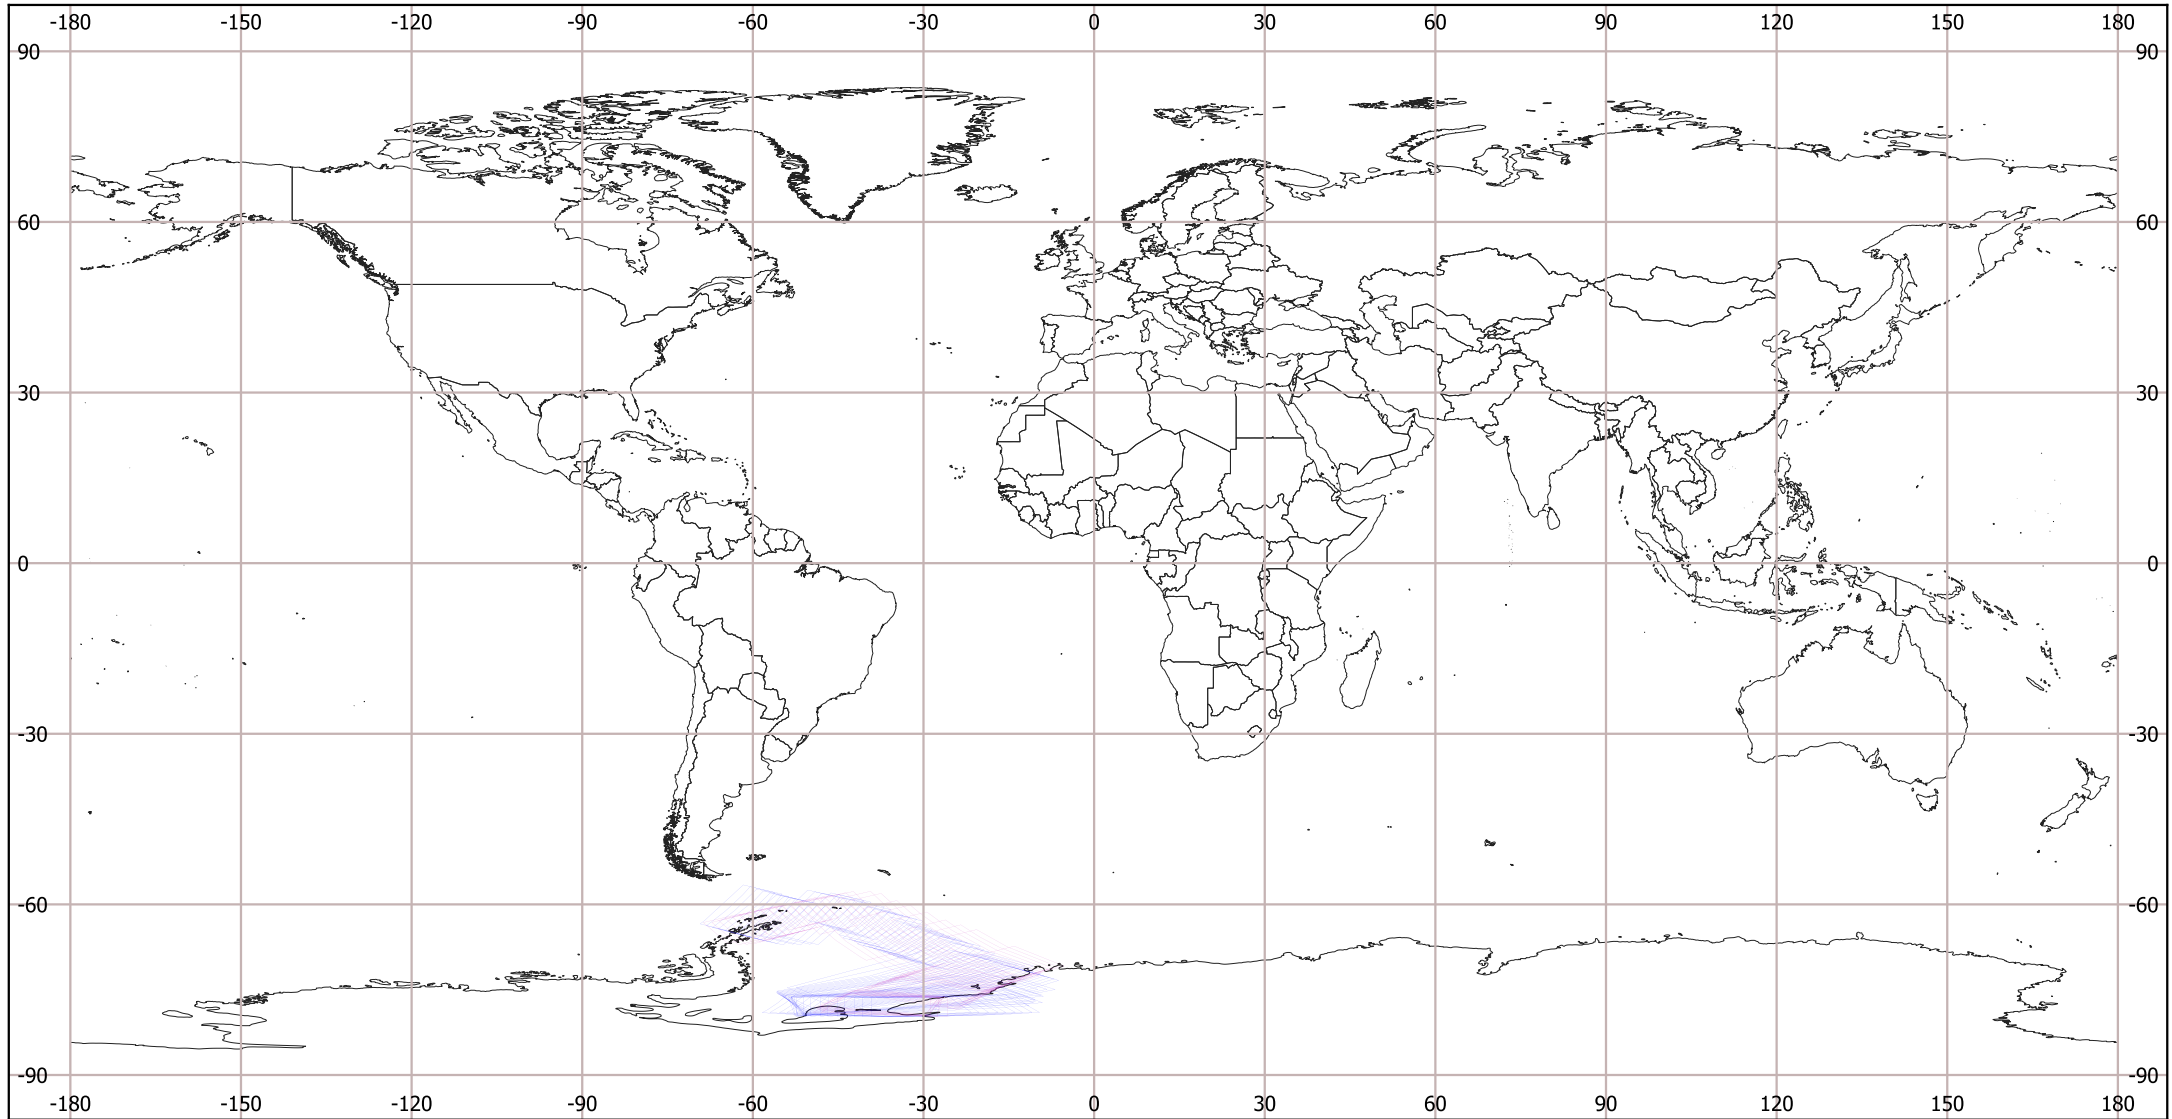

SAOCOM 1B IMAS CYCLE 02 TOPSAR WIDE

(Jan 17 - Feb 01 2024)

Comisión Nacional de
Actividades Espaciales

Acquisition modes

 TWDP_ASC

 TWDP_DES

Abbreviations

S Stripmap	DES Descending
TN Topsar Narrow	SP Single Polarization
TW Topsar Wide	DP Dual Polarization
ASC Ascending	QP Quad Polarization

Coordinate Reference System WGS 84 - EPSG 4326

Países del mundo
"Capa descargada de <http://tapiquen-sig.jimdo.com>. Carlos
Efraín Porto Tapiquén. Orogénesis Soluciones Geográficas.
Porlamar, Venezuela, 2015."