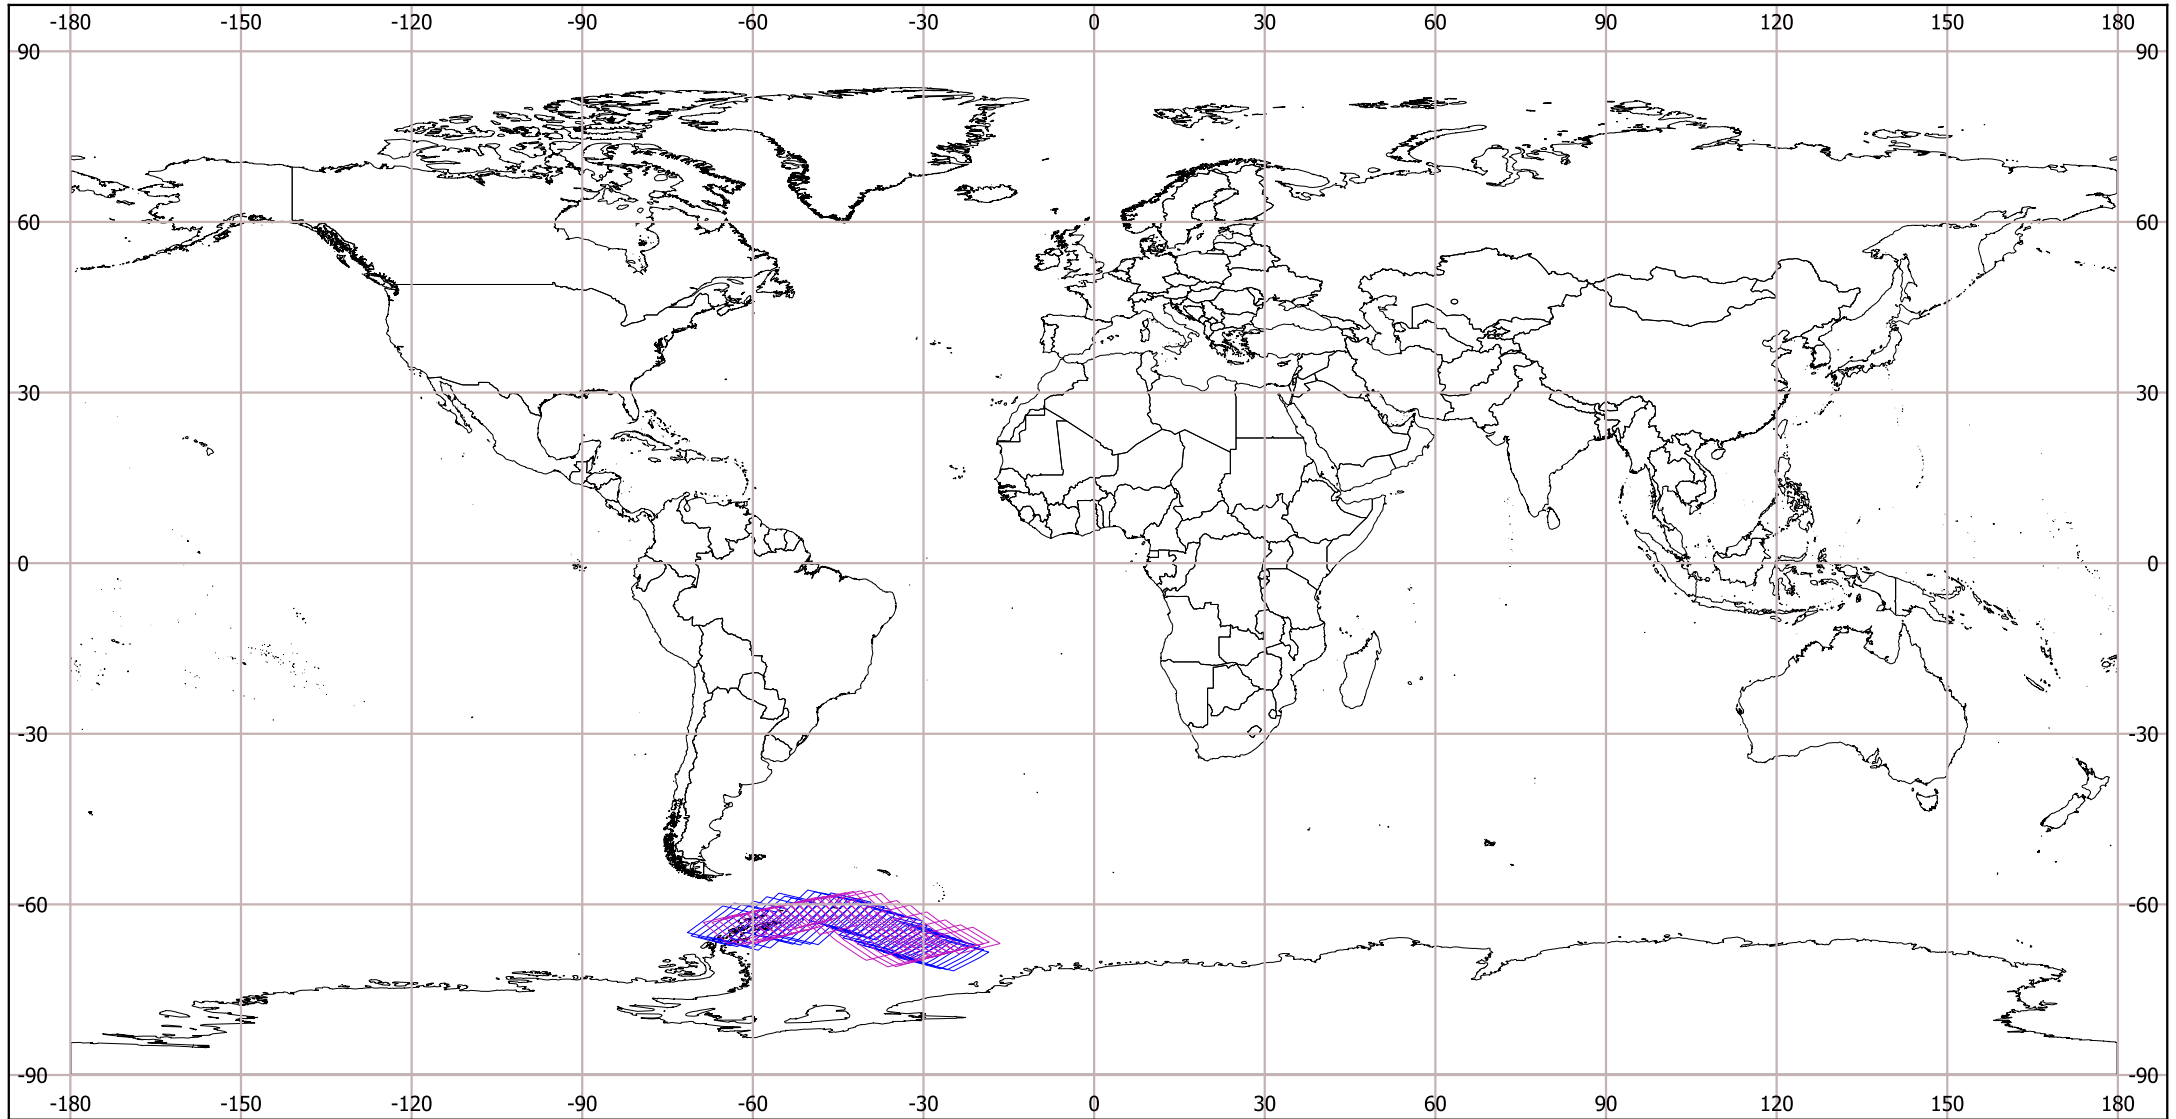

SAOCOM 1B IMAS CYCLE 01 TOPSAR WIDE

(Jan 01 - Jan 16 2024)

Acquisition modes

 TWDP_ASC

 TWDP_DES

Abbreviations

S Stripmap	DES Descending
TN Topsar Narrow	SP Single Polarization
TW Topsar Wide	DP Dual Polarization
ASC Ascending	QP Quad Polarization

Coordinate Reference System WGS 84 - EPSG 4326

Países del mundo
"Capa descargada de <http://tapiquen-sig.jimdo.com>. Carlos
Efraín Porto Tapiquén. Orogénesis Soluciones Geográficas.
Porlamar, Venezuela, 2015."