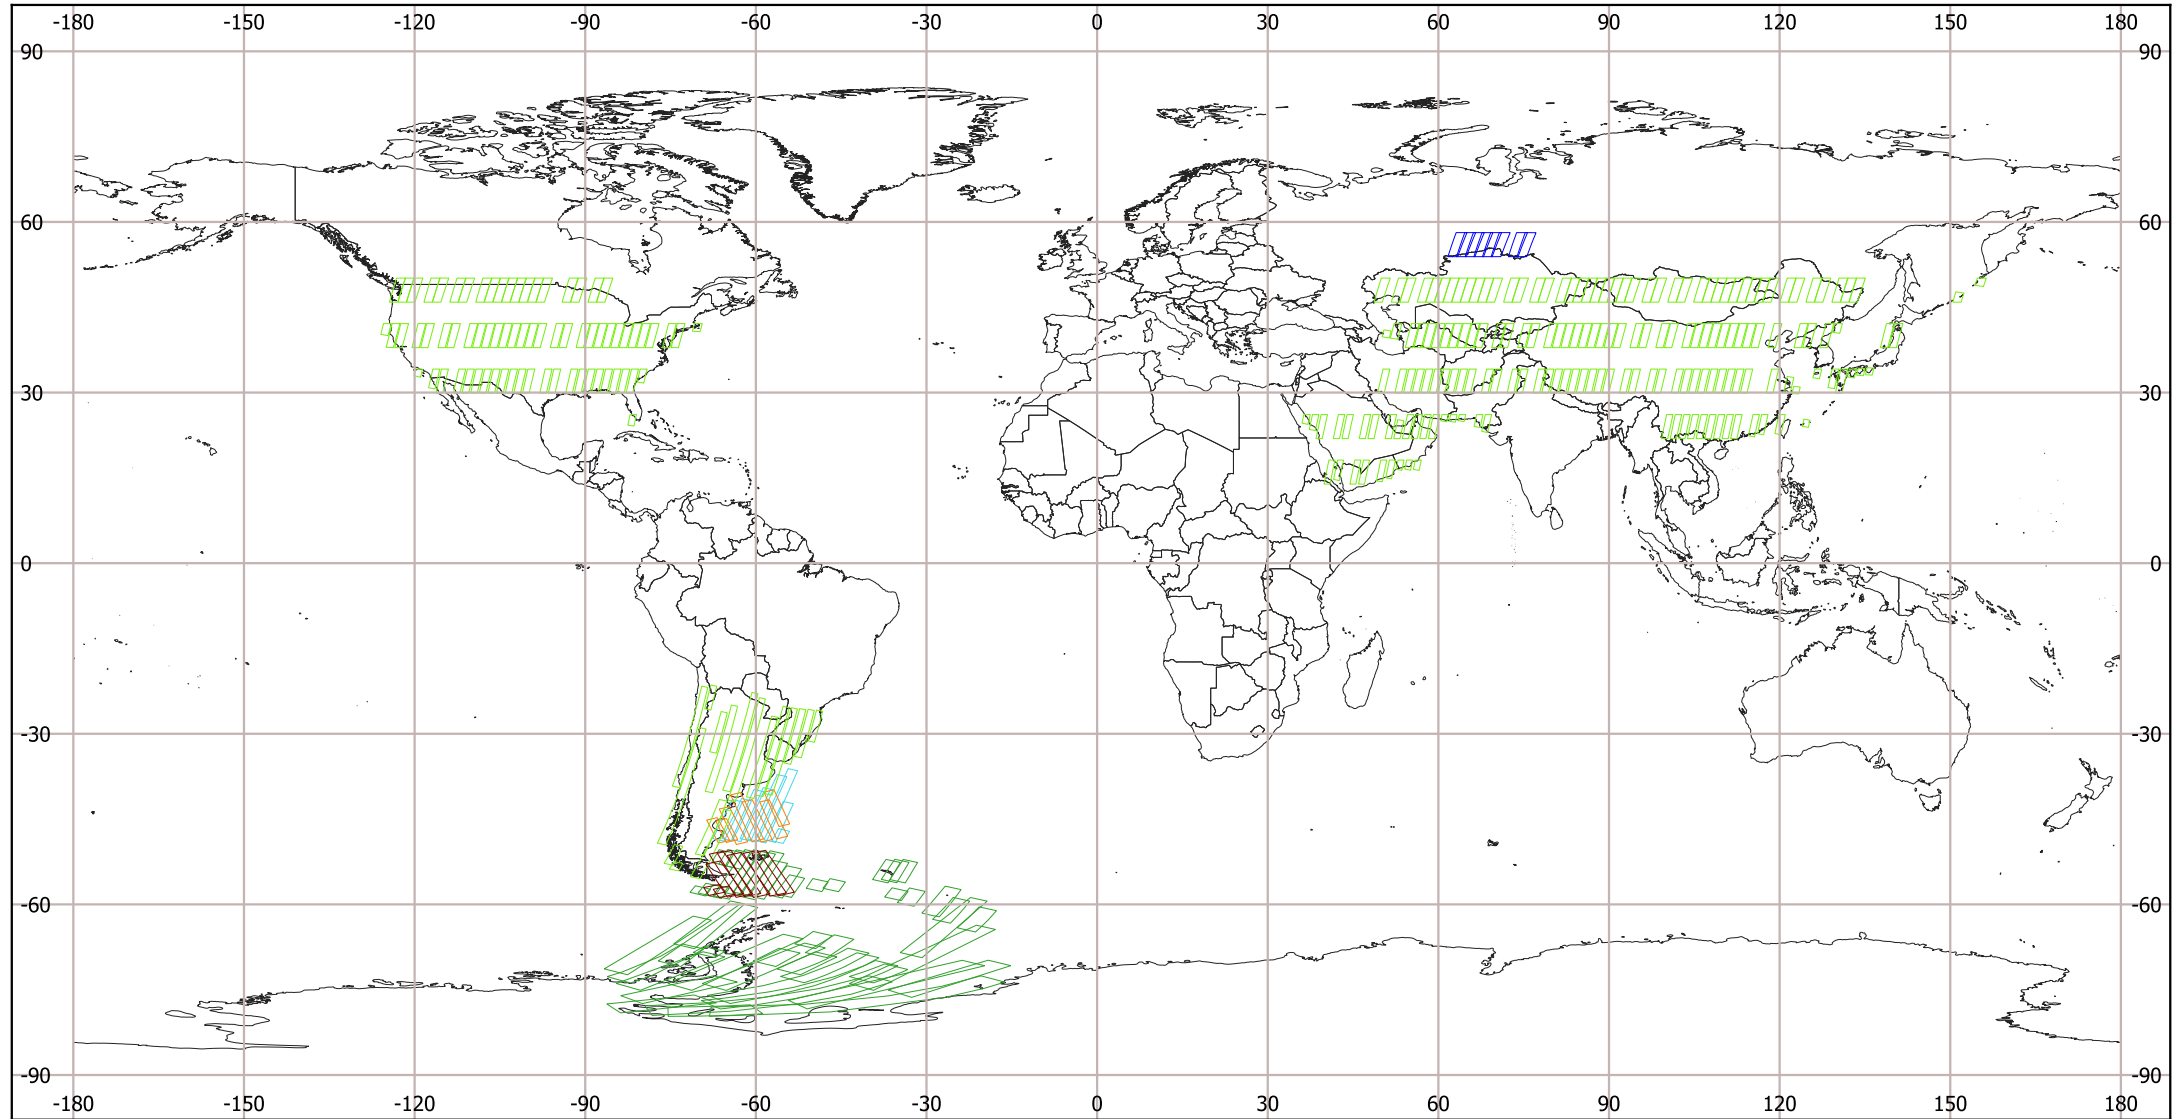

SAOCOM 1A IMAS CYCLE 23 TOPSAR NARROW

(Dec 19 - Dec 31 2023)

Acquisition modes

 TNADP_ASC	 TNAQP_DES	 TNBDP_DES
 TNADP_DES	 TNBDP_ASC	 TNBQP_DES

Abbreviations

S Stripmap	DES Descending
TN Topsar Narrow	SP Single Polarization
TW Topsar Wide	DP Dual Polarization
ASC Ascending	QP Quad Polarization

Coordinate Reference System WGS 84 - EPSG 4326

Países del mundo
"Capa descargada de <http://tapiquen-sig.jimdo.com>. Carlos Efraín Porto Tapiquén. Orogénesis Soluciones Geográficas. Porlamar, Venezuela, 2015."