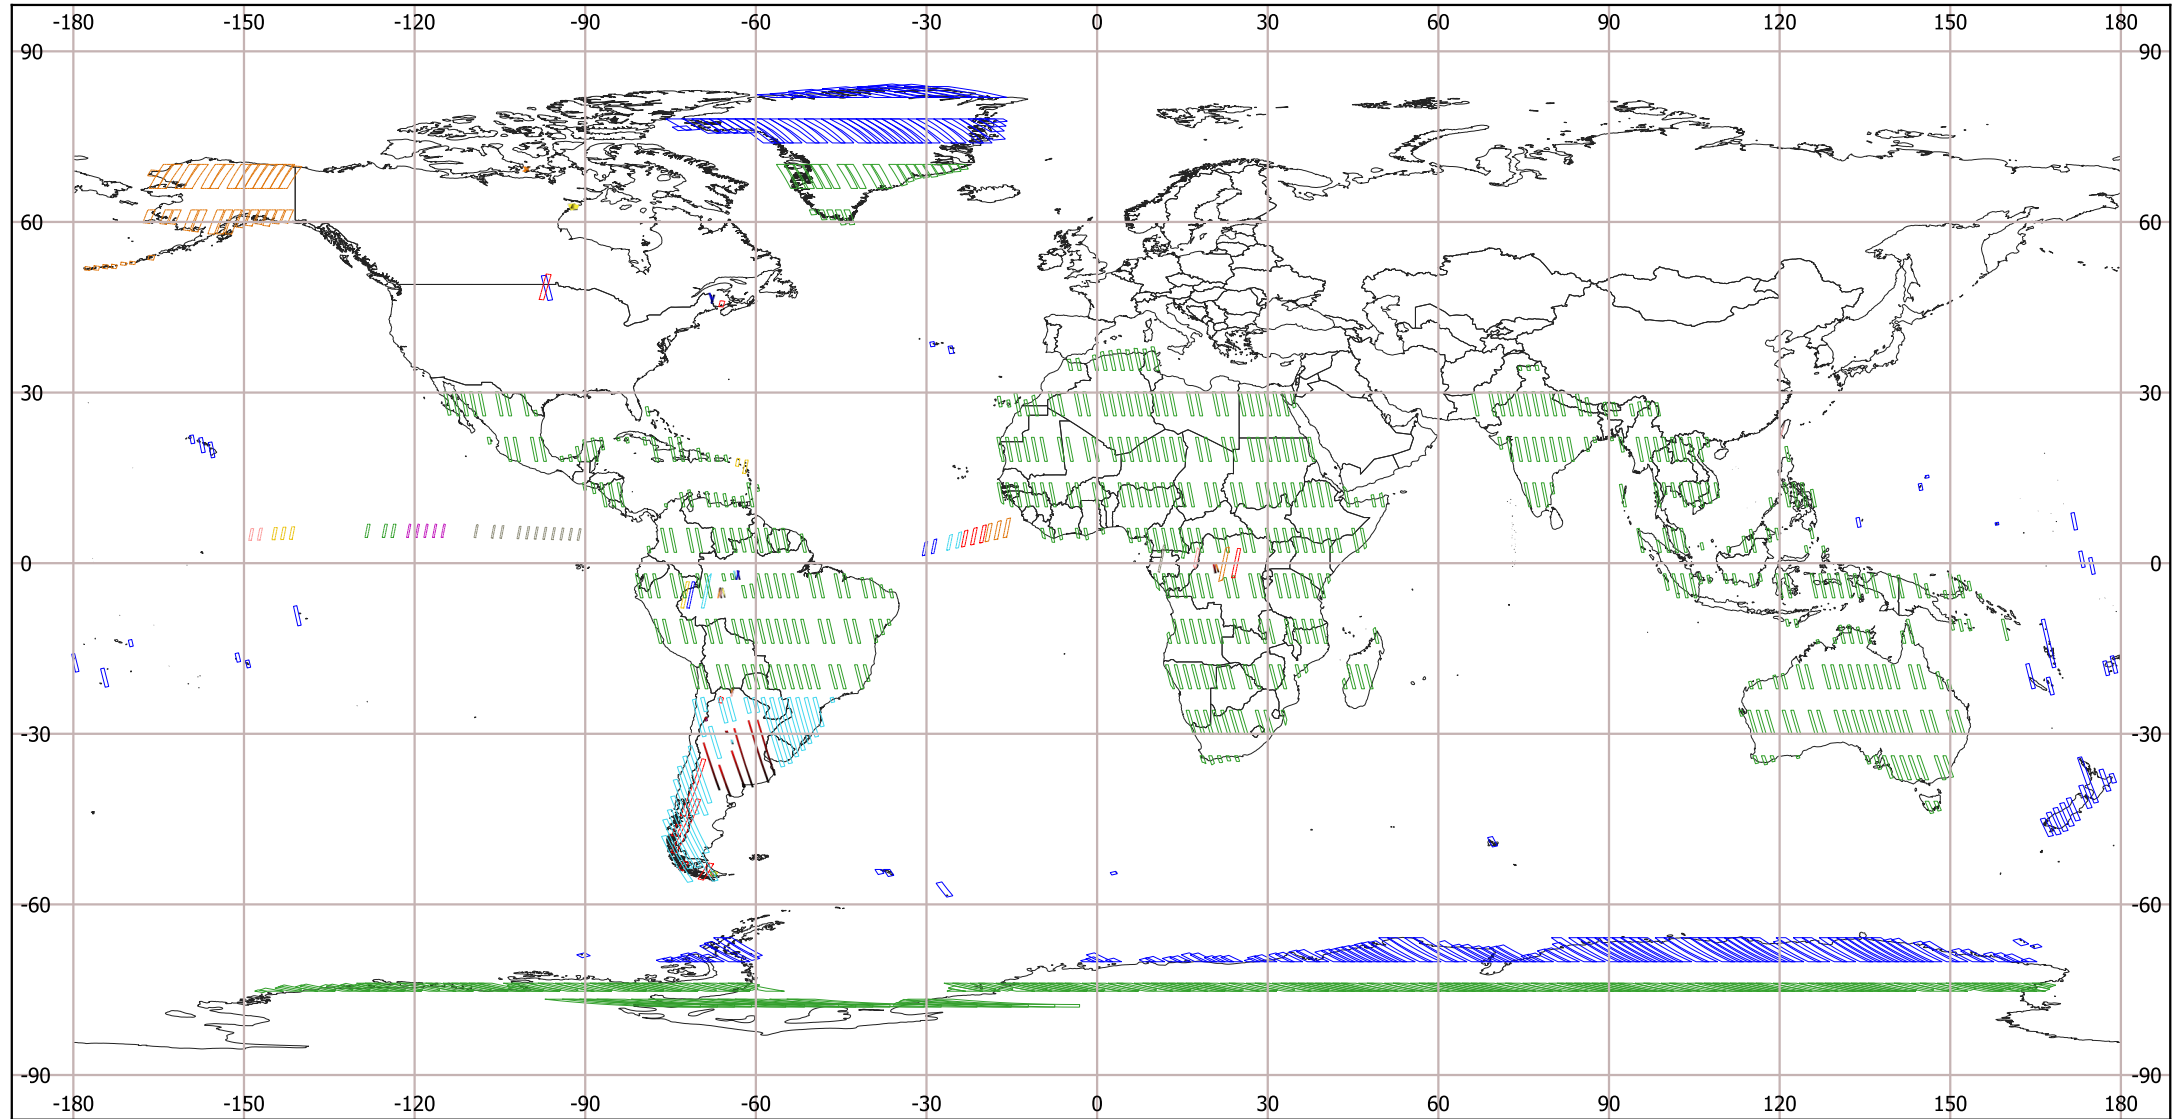

IMAS SAOCOM 1A CICLO 23 STRIPMAP

(19 Dic - 31 Dic 2023)

Modos de adquisición

S1DP_DES	S2QP_DES	S3DP_DES	S4QP_ASC	S6DP_ASC	S7QP_ASC	S9DP_DES
S1QP_ASC	S3SP_ASC	S3QP_ASC	S4QP_DES	S6DP_DES	S7QP_DES	S10QP_DES
S1QP_DES	S3SP_DES	S4DP_ASC	S5DP_ASC	S6QP_ASC	S8DP_DES	
S2DP_DES	S3DP_ASC	S4DP_DES	S5DP_DES	S7DP_DES	S8QP_ASC	

Abreviaturas

S Stripmap	DES Descendente
TN Topsar Narrow	SP Polarización Simple
TW Topsar Wide	DP Polarización Doble
ASC Ascendente	QP Polarización Cuádruple

Sistema de Referencia de Coordenadas WGS 84 - EPSG 4326

Países del mundo
"Capa descargada de <http://tapiquen-sig.jimdo.com>. Carlos Efraín Porto Tapiquén. Orogénesis Soluciones Geográficas. Porlamar, Venezuela, 2015."

© 2023 CONAE
Todos los derechos reservados/All rights reserved