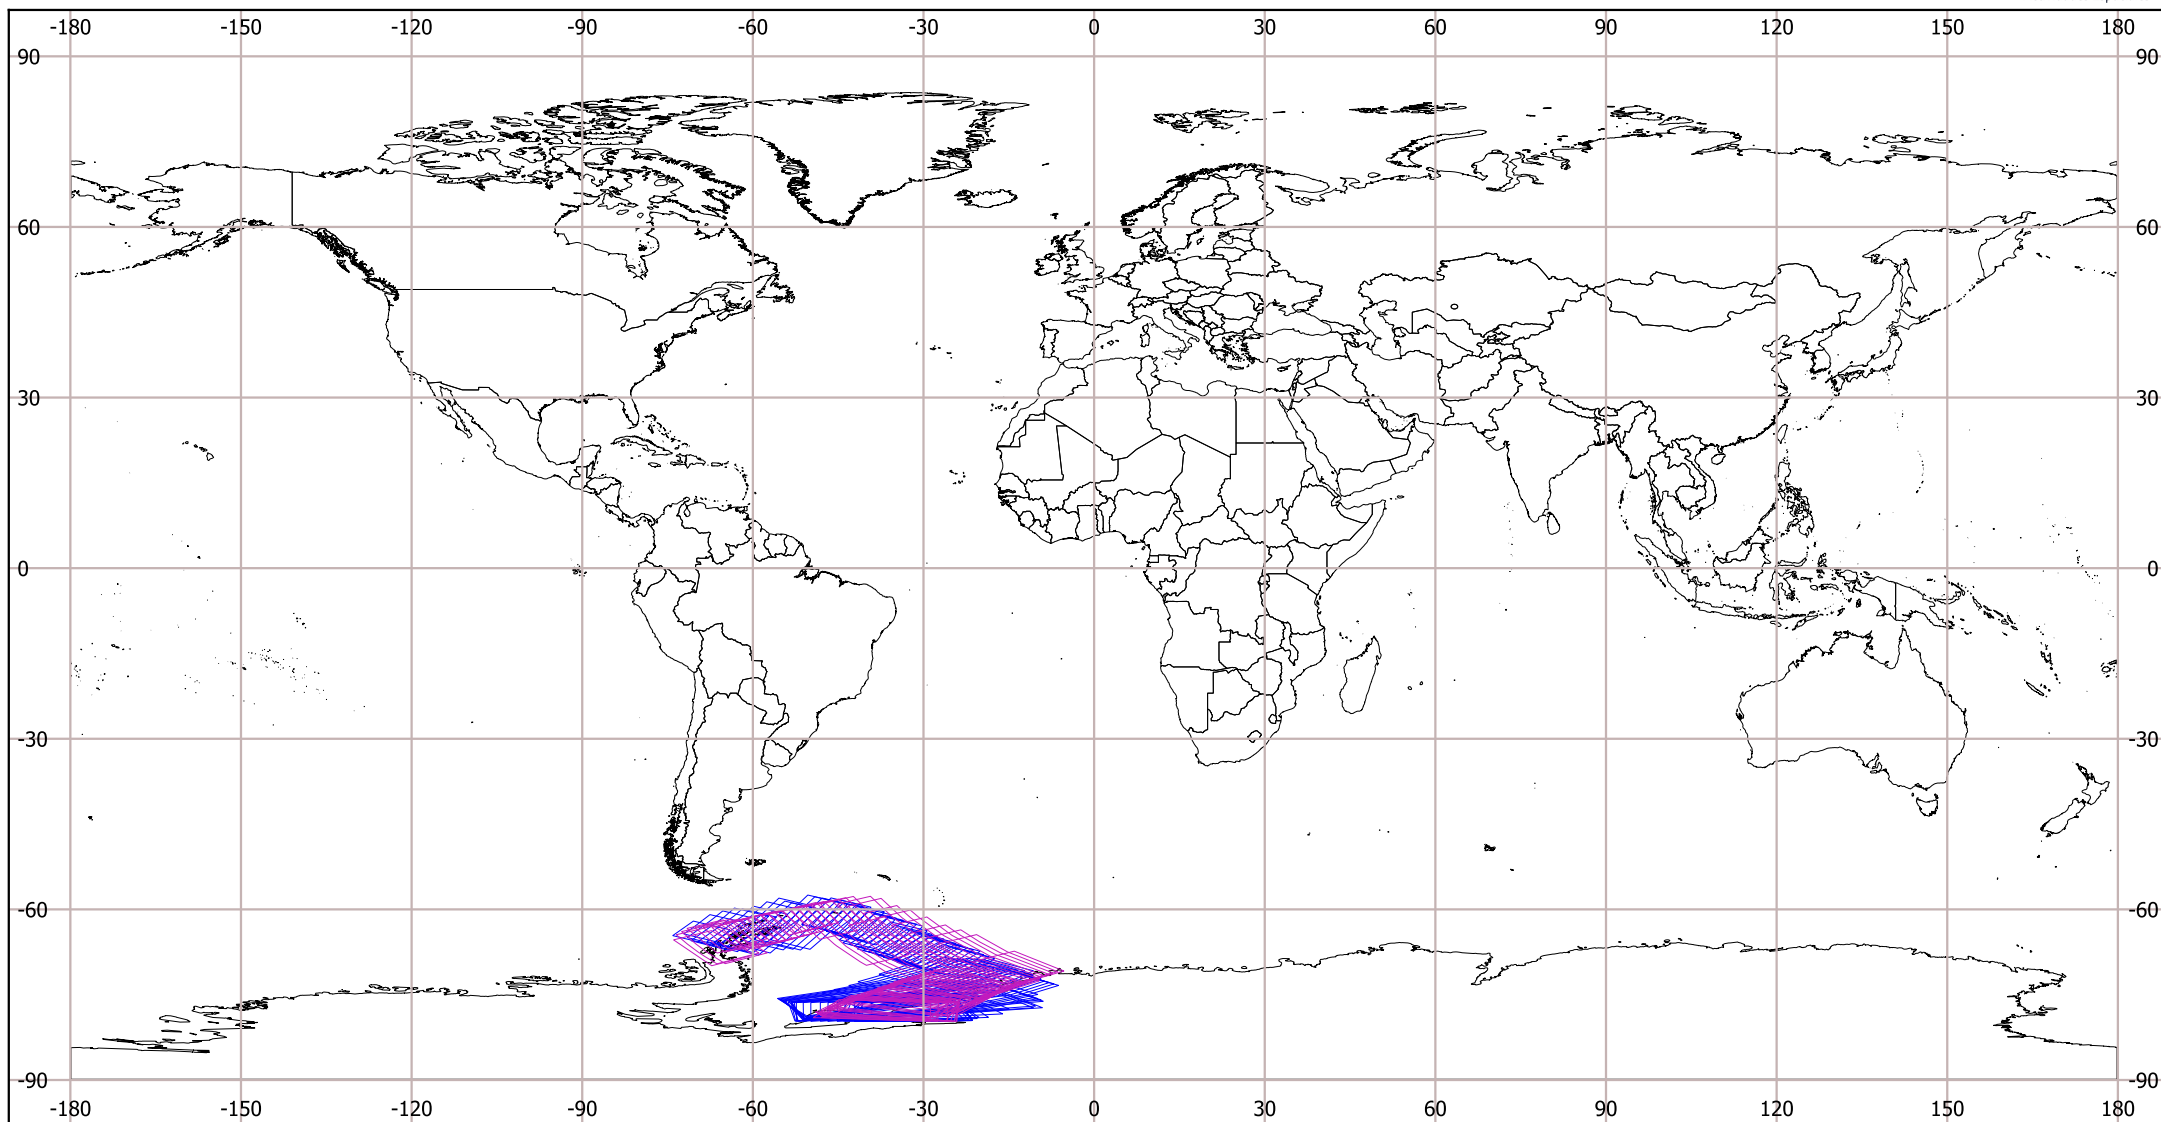

IMAS SAOCOM 1A CICLO 03 TOPSAR WIDE

(02 Feb - 17 Feb 2024)

Modos de adquisición

 TWDP_ASC

 TWDP_DES

Abreviaturas

S Stripmap	DES Descendente
TN Topsar Narrow	SP Polarización Simple
TW Topsar Wide	DP Polarización Doble
ASC Ascendente	QP Polarización Cuádruple

Sistema de Referencia de Coordenadas WGS 84 - EPSG 4326

Países del mundo
"Capa descargada de <http://tapiquen-sig.jimdo.com>. Carlos Efraín Porto Tapiquén. Orogénesis Soluciones Geográficas. Portlamar, Venezuela, 2015."