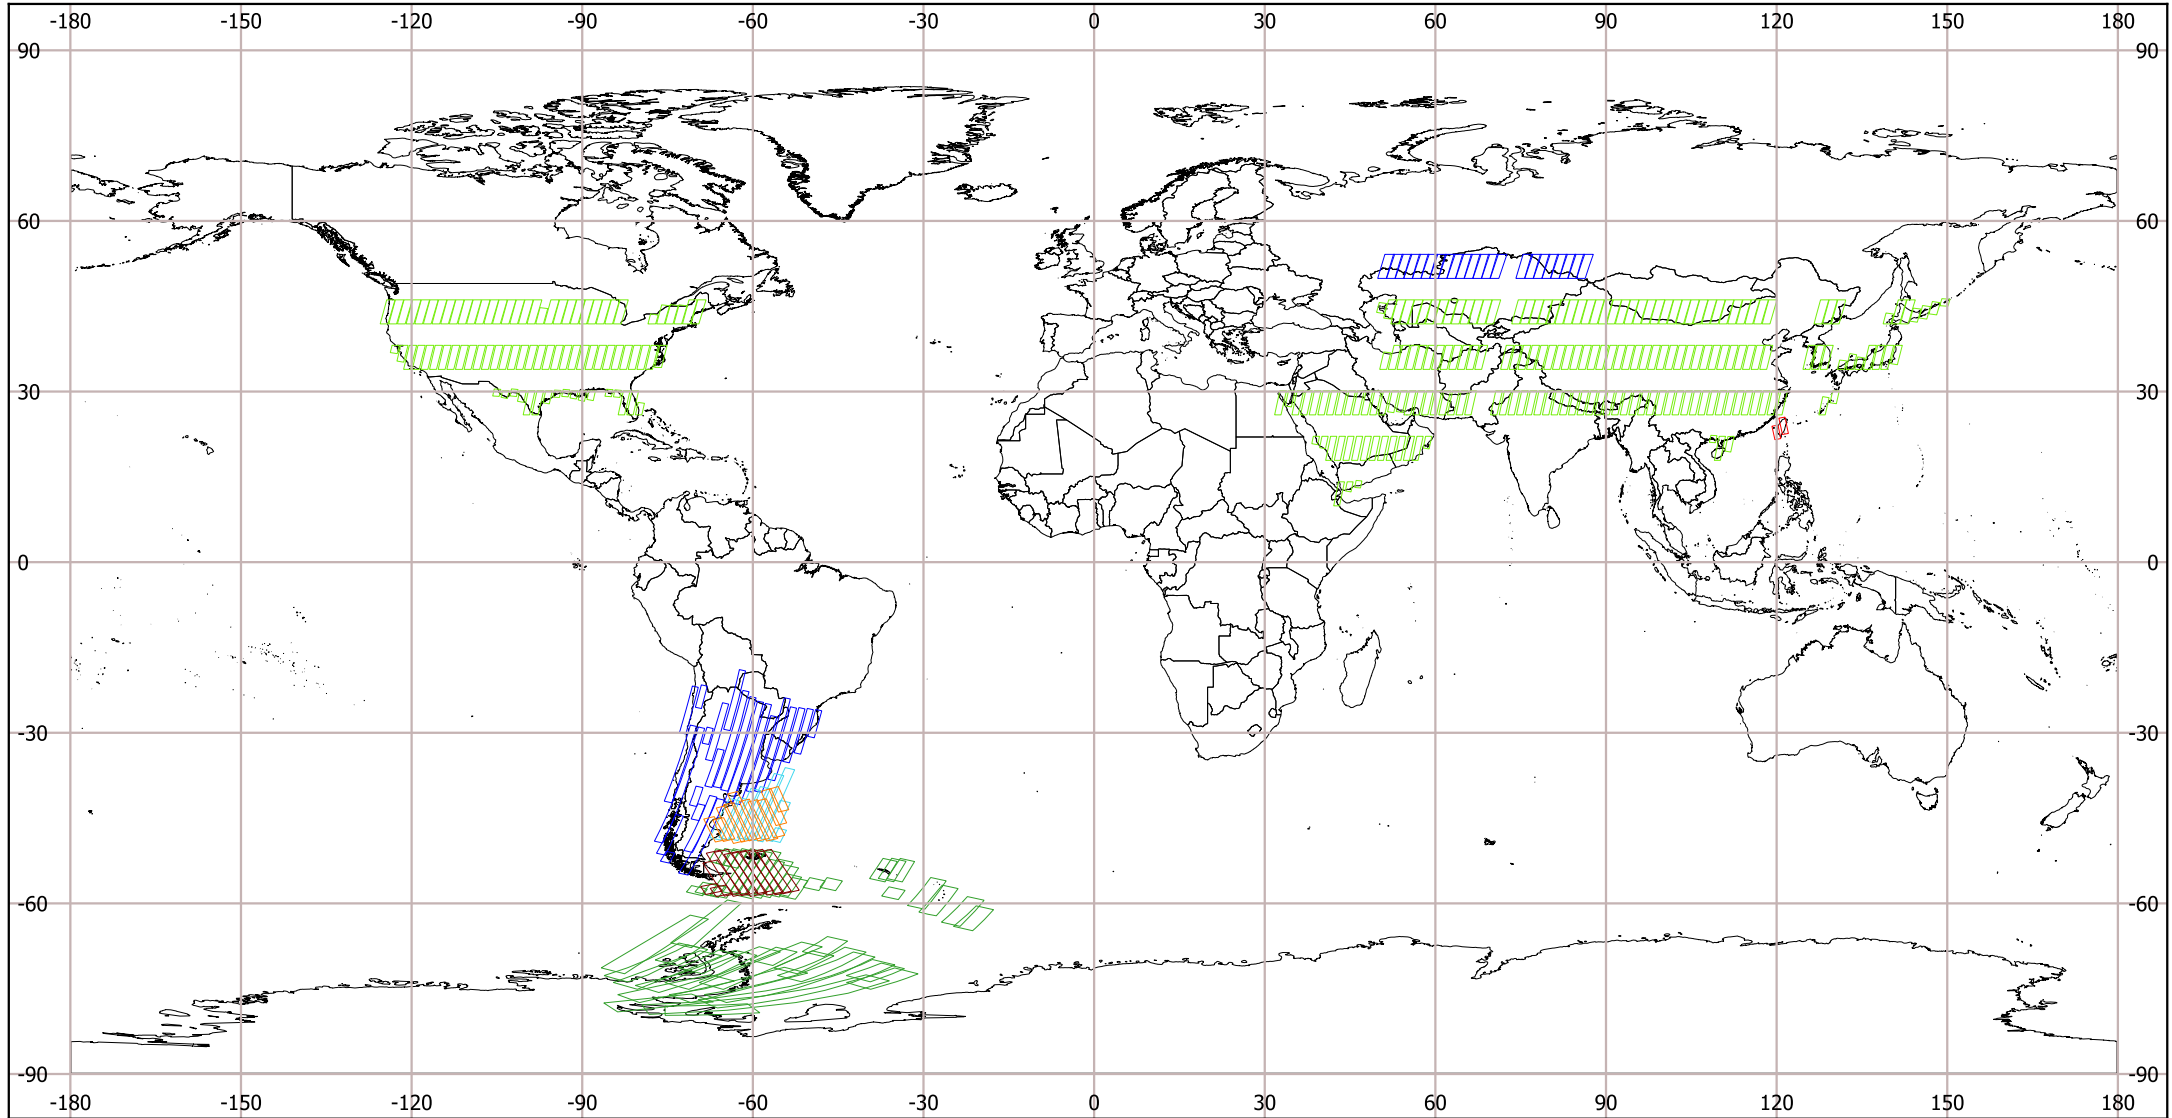

IMAS SAOCOM 1A CICLO 03 TOPSAR NARROW

(02 Feb - 17 Feb 2024)

Modos de adquisición

 TNADP_ASC	 TNAQP_ASC	 TNBDP_ASC	 TNBQP_ASC
 TNADP_DES	 TNAQP_DES	 TNBDP_DES	

Abreviaturas

S Stripmap	DES Descendente
TN Topsar Narrow	SP Polarización Simple
TW Topsar Wide	DP Polarización Doble
ASC Ascendente	QP Polarización Cuádruple

Sistema de Referencia de Coordenadas WGS 84 - EPSG 4326

Países del mundo
"Capa descargada de <http://tapiquen-sig.jimdo.com>. Carlos Efraín Porto Tapiquén. Orogénesis Soluciones Geográficas. Porlamar, Venezuela, 2015."